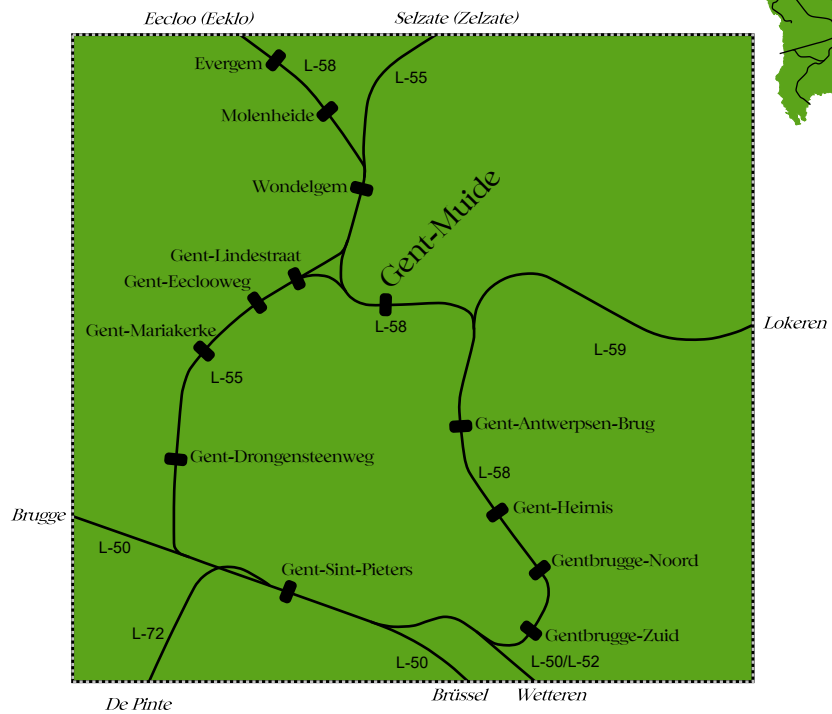

Gent - Wondelgem - Zelzate - Eecloo
Wondelgem - Eecloo - Brugge
Zelzate - Terneuzen (NL)
L-54A, L-55 und L-58
15. Mai bis 05. Oktober 1935

1 = Montags, ... 7 = Sonntags

Dies ist kein Offizielles Dokument der SNCB/NMBS,
 alle Angaben ohne Gewähr auf Vollständigkeit
 und/oder Richtigkeit.

fährt nach
Aalst
fährt nach
Brüssel-Nord

fährt nach
Aalst