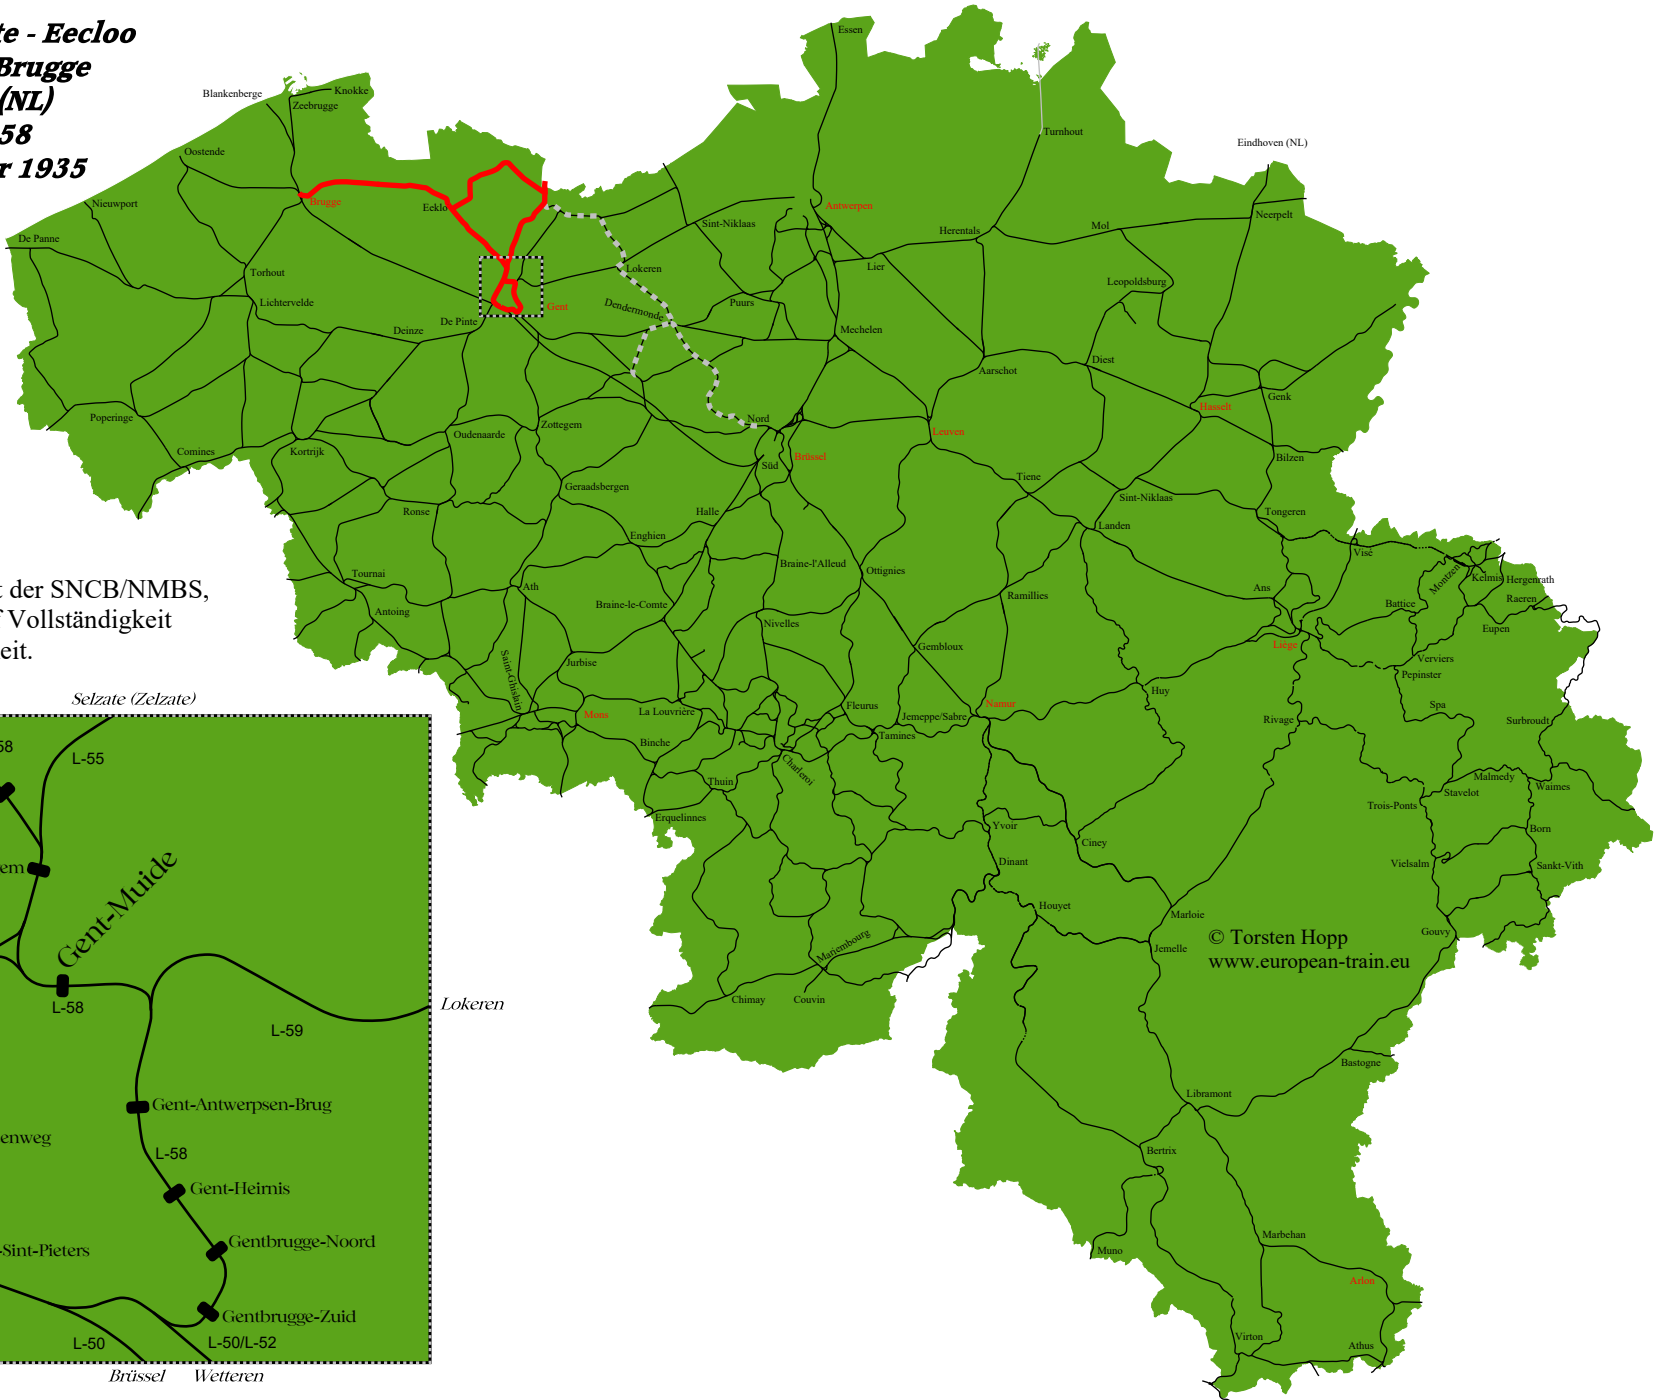

Gent - Wondelgem - Zelzate - Eecloo
Wondelgem - Eecloo - Brugge
Zelzate - Terneuzen (NL)
L-54A, L-55 und L-58
15. Mai bis 05. Oktober 1935

1 = Montags, ... 7 = Sonntags

Dies ist kein Offizielles Dokument der SNCB/NMBS,
 alle Angaben ohne Gewähr auf Vollständigkeit
 und/oder Richtigkeit.

fährt nach
Aalst
fährt nach
Brüssel-Nord

fährt nach
Aalst