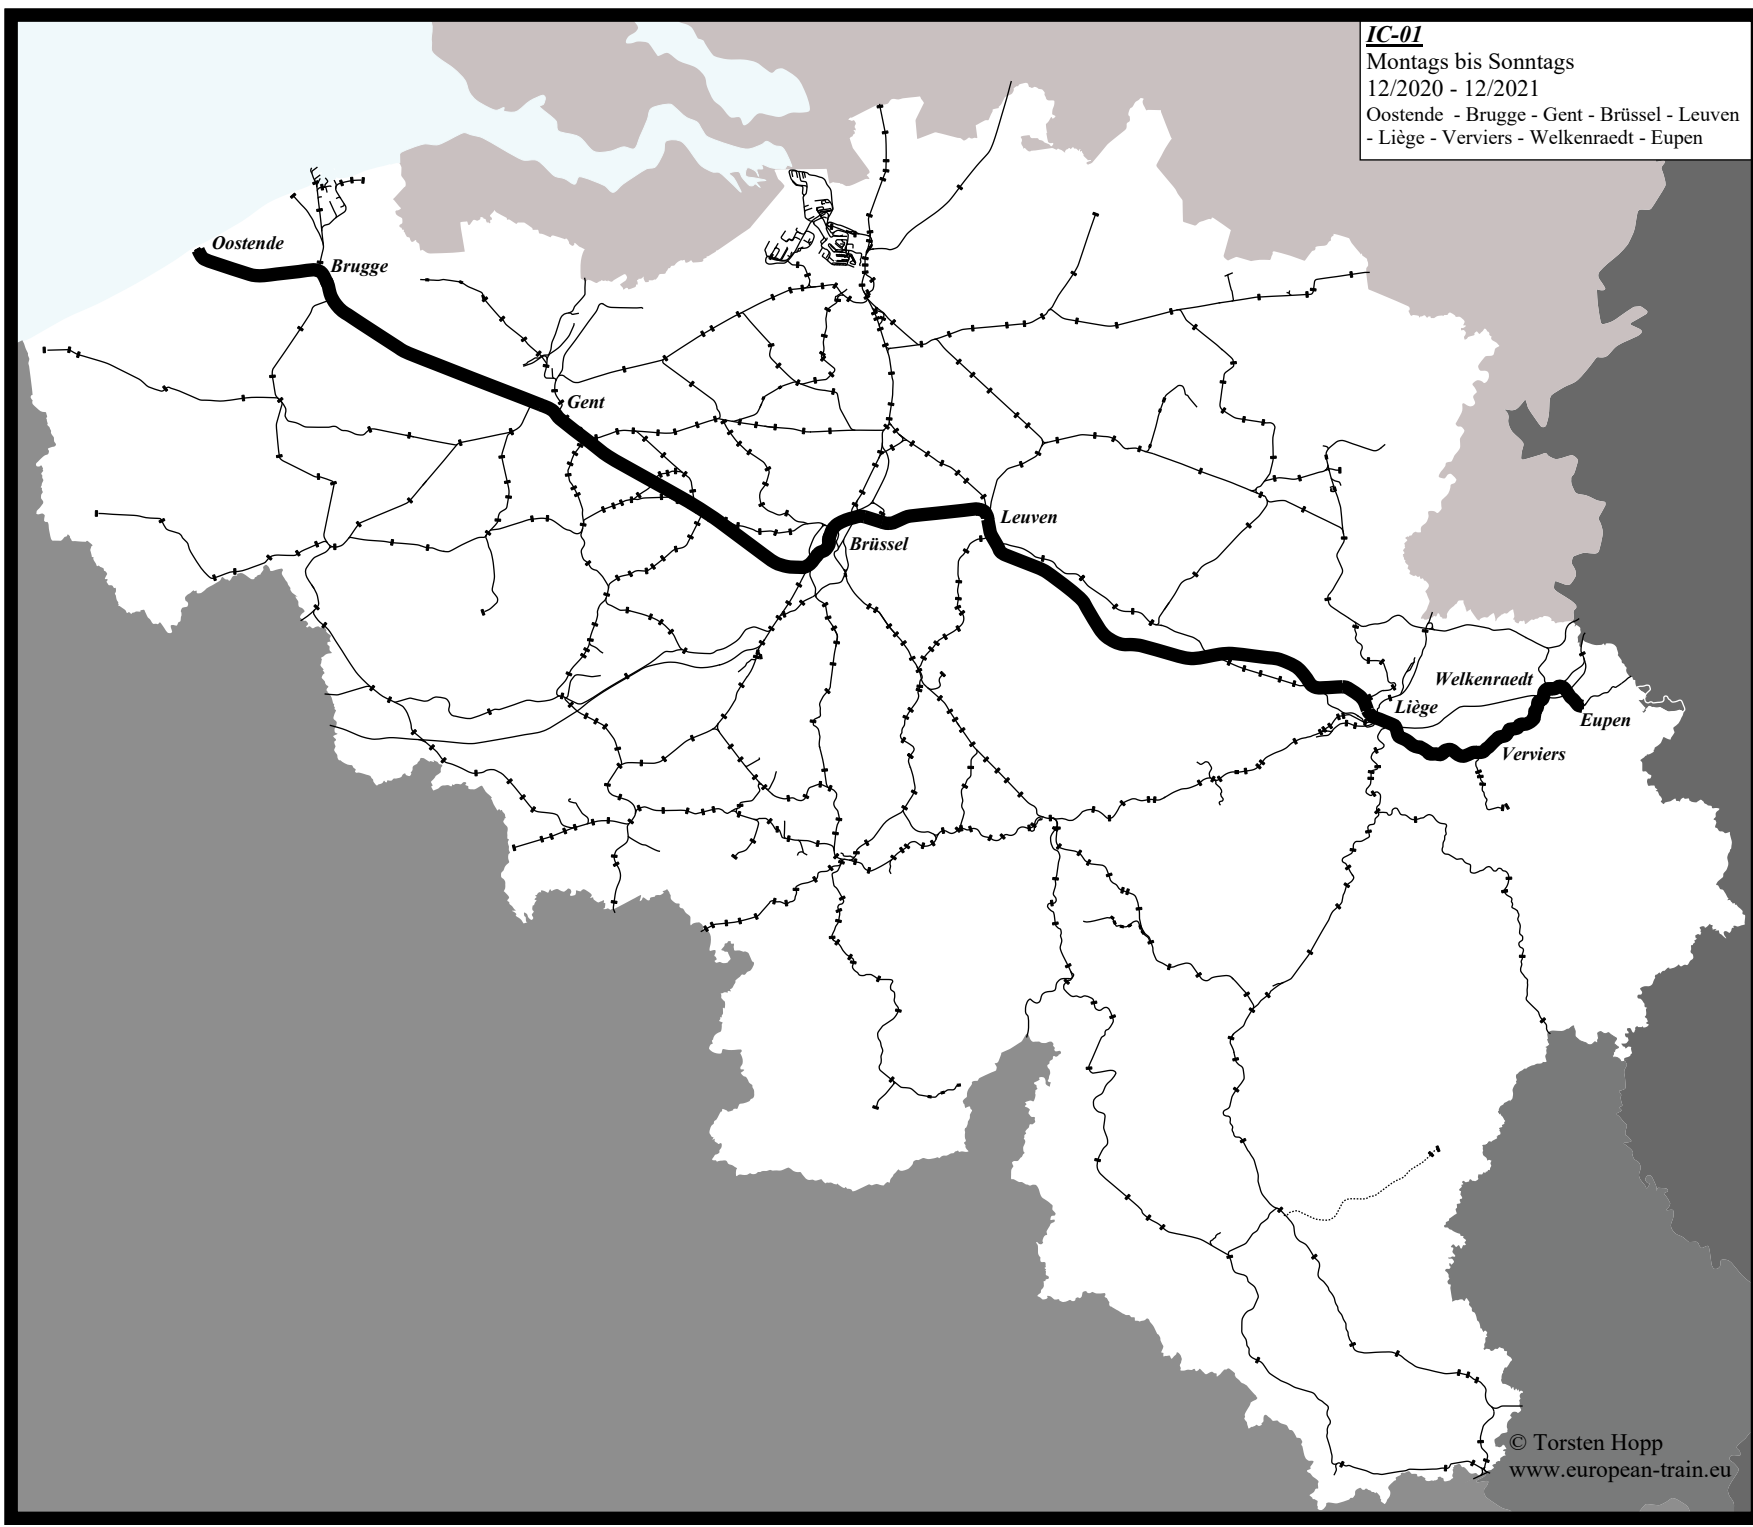

IC-01

Montags bis Sonntags

12/2020 - 12/2021

Oostende - Brugge - Gent - Brüssel - Leuven
- Liège - Verviers - Welkenraedt - Eupen

- Oostende
- Brugge
 - Oostkamp
 - Beernem
 - Maria-Aalter
 - Aalter
 - Bellem
 - Hansbeke
- Gent-Sint-Pieters
 - Anderlecht
- Brussel-Zuid/Bruxelles-Midi
 - Brussel-Kapellekerk/Bruxelles-Chapelle
- Brussel-Central/Bruxelles-Central
 - Brussel-Congres/Bruxelles-Congrés
- Brussel-Noord/Bruxelles-Nord
 - Schaarbeek/Schaerbeek
 - Haren-Zuid/Haren-Sud
 - Diegem
 - Zaventem
 - Nossegem
 - Kortenberg
 - Erps-Kwerps
 - Veltem
 - Herent
- Leuven
 - Vertrijk
- Tienen
 - Ezenaal
 - Neerwinden
- Landen
 - Waremmes
 - Bleret
 - Remicourt
 - Momalle
 - Fexhe le haut Clocher
 - Voroux-Goreux
 - Bierset-Awanst
- Ans
- Liège-Guillemins
 - Angleur
 - Chênée
 - Chaudfontaine
 - Trooz
 - Fraipont
 - Nessonvaux
 - Pepinster
- Verviers-Central
 - Verviers-Palais
 - Dolhain-Gileppe
- Welkenraedt
- Eupen