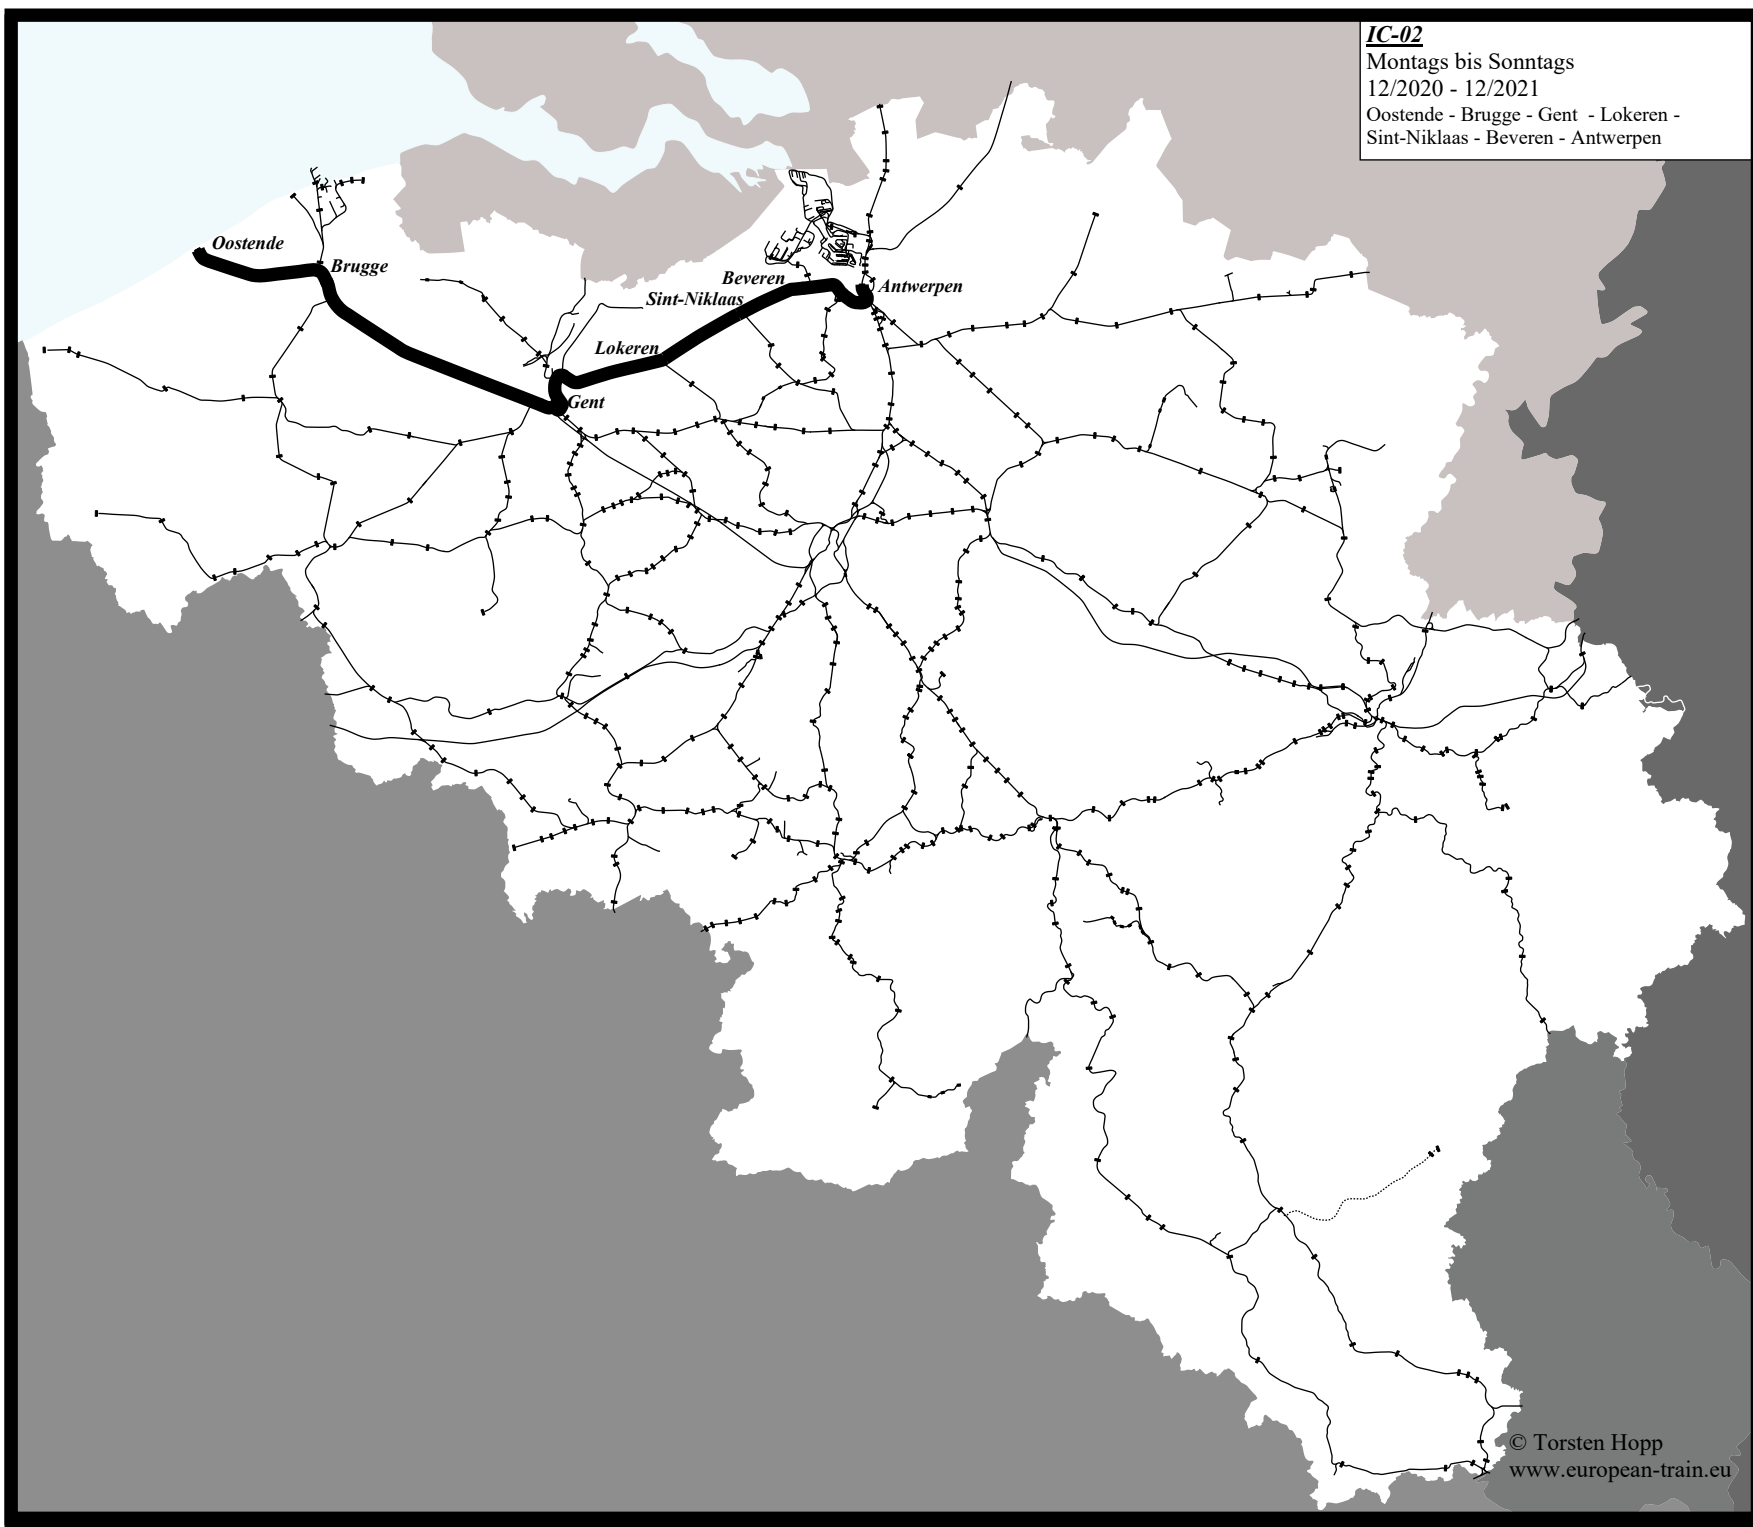

IC-02

Montags bis Sonntags

12/2020 - 12/2021

Oostende - Brugge - Gent - Lokeren -
Sint-Niklaas - Beveren - Antwerpen

- Oostende
- Brugge
- Oostkamp
- Beernem
- Maria-Aalter
- Aalter
- Bellem
- Hansbeke
- Gent-Sint-Pieters
- Gentbrugge
- Gent-Dampoort
- Berreke
- Lokeren
- Simai
- Belsele
- Sint-Niklaas
- Nieuwkerk-Waas
- Beveren
- Melsele
- Zwijndrecht
- Antwerpen-Zuid
- Antwerpen-Berchem
- Antwerpen-centraal