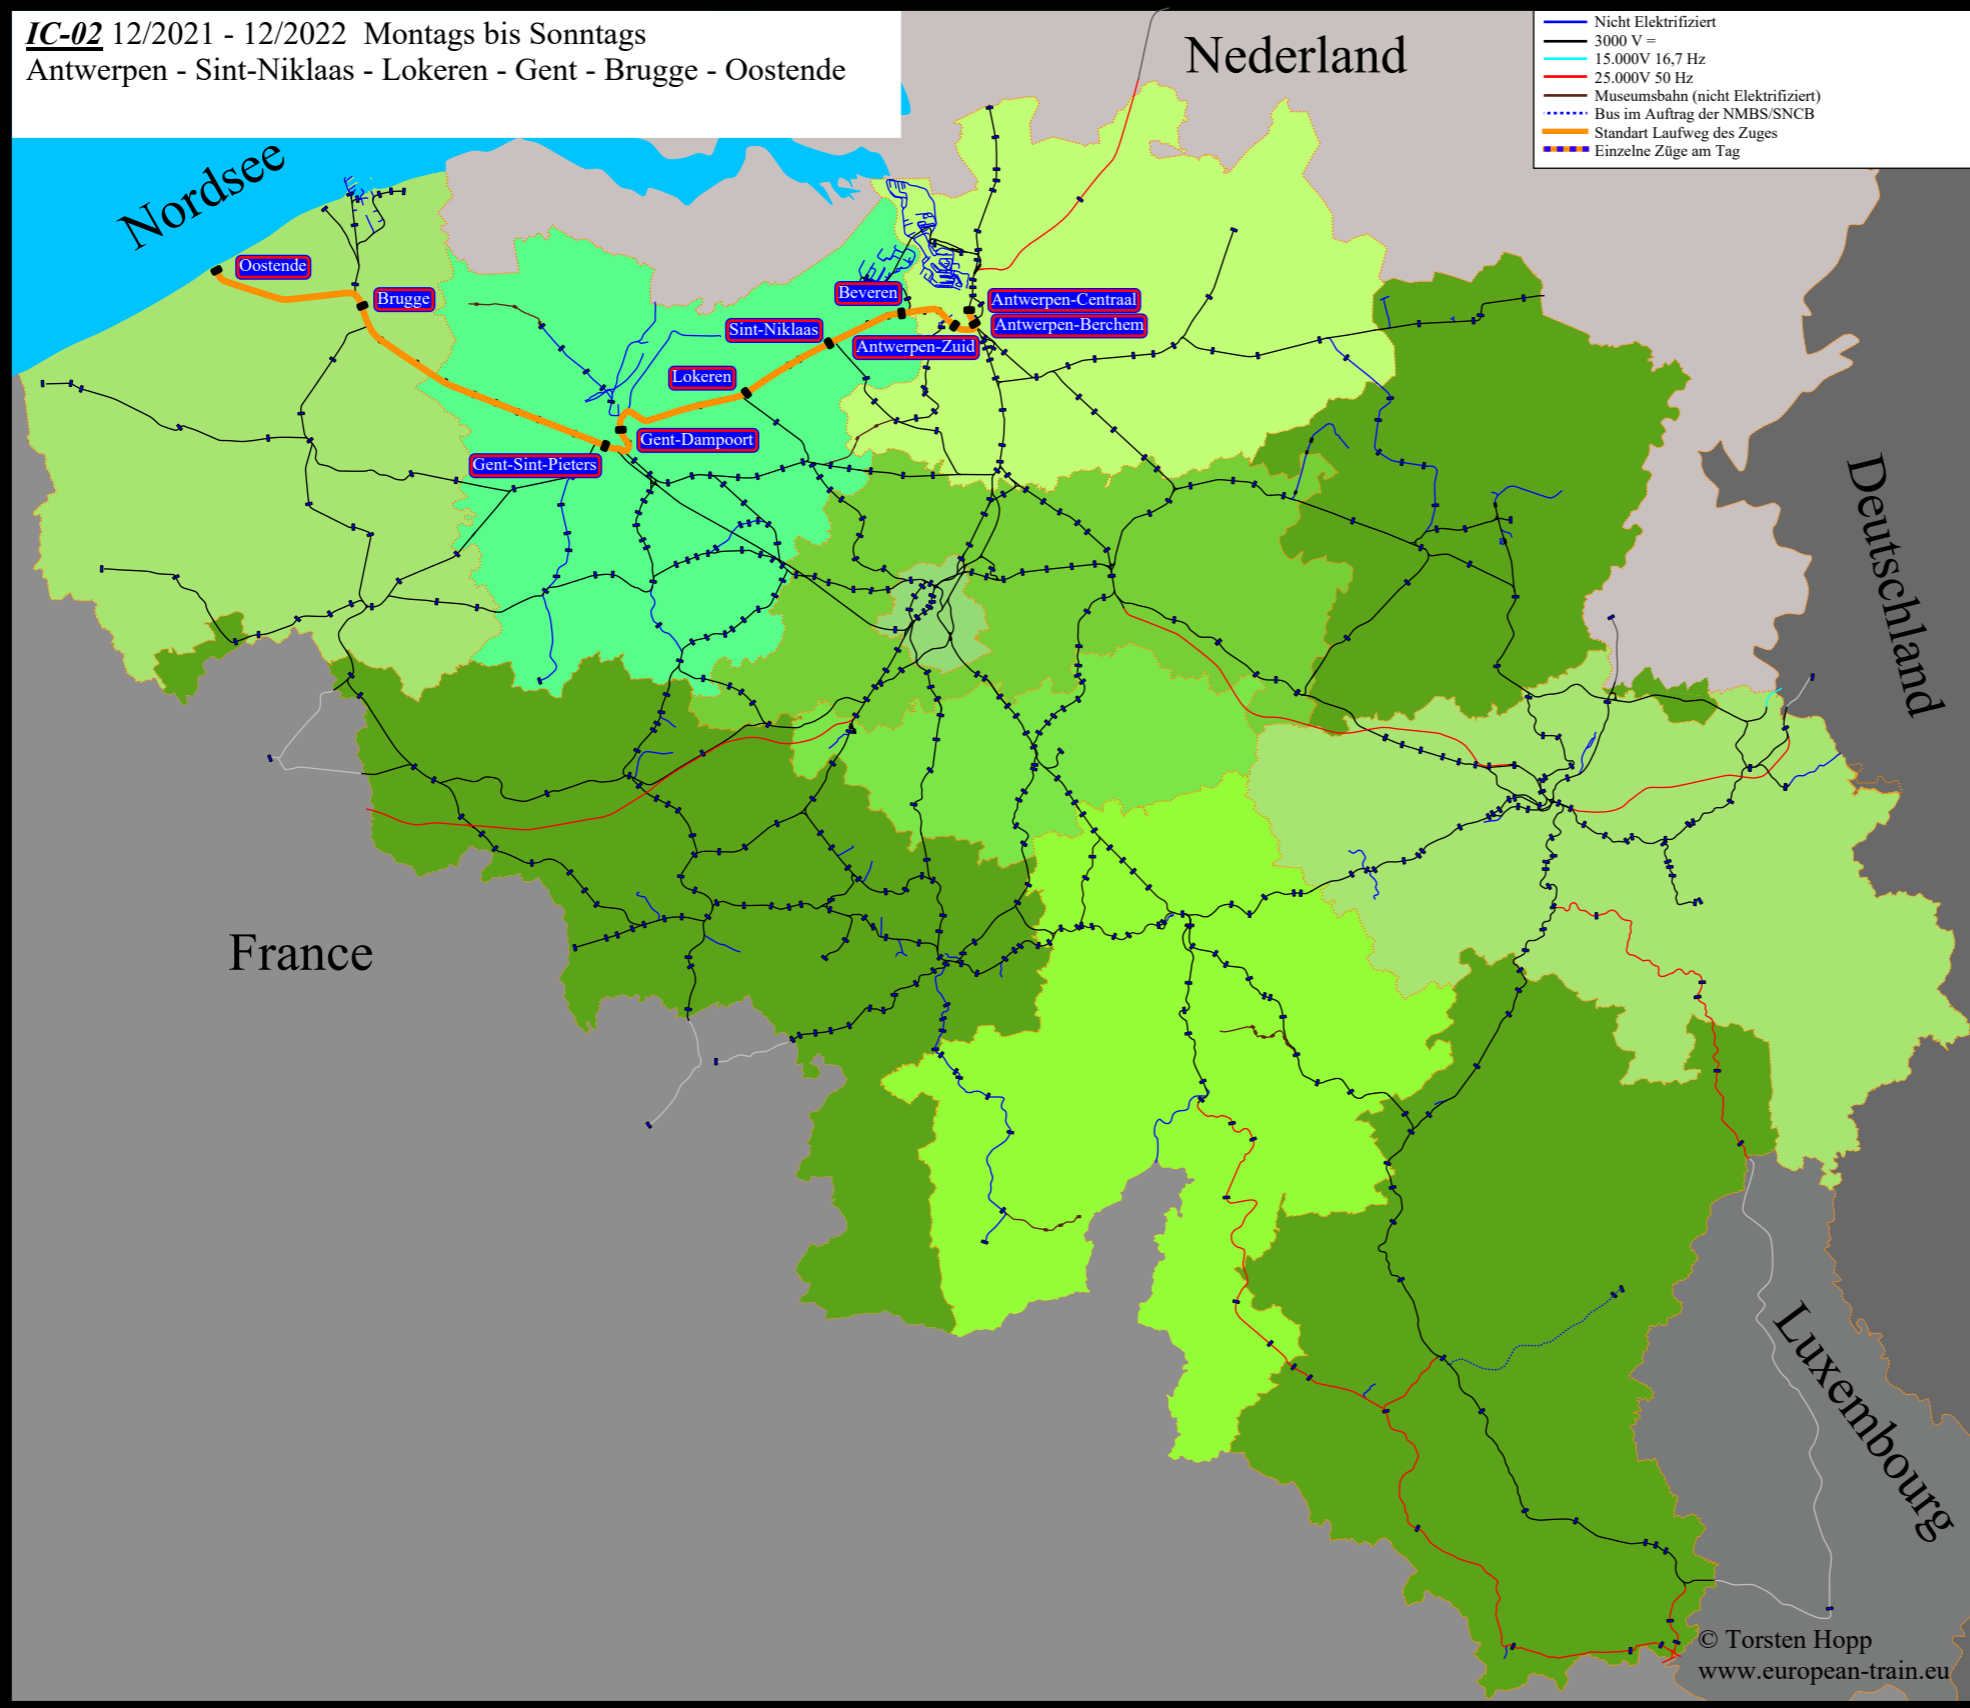

IC-02 12/2021 - 12/2022 Montags bis Sonntags
 Antwerpen - Sint-Niklaas - Lokeren - Gent - Brugge - Oostende

- Nicht Elektrifiziert
- 3000 V =
- 15.000V 16,7 Hz
- 25.000V 50 Hz
- Museumsbahn (nicht Elektrifiziert)
- ⋯ Bus im Auftrag der NMBS/SNCB
- Standard Laufweg des Zuges
- Einzelne Züge am Tag

- Antwerpen-Centraal
- Antwerpen-Berchem
- Antwerpen-Zuid
- Zwijndrecht
- Melsele
- Beveren
- Nieuwkerken-Waas
- Sint-Niklaas
- Belsele
- Sinaai
- Lokeren
- Beervelde
- Gent-Dampoort
- Gentbrugge
- Gent-Sint-Pieters
- Drongen
- Landegem
- Hansbeke
- Bellem
- Aalter
- Maria-Aalter
- Beernem
- Oostkamp
- Brugge
- Oostende