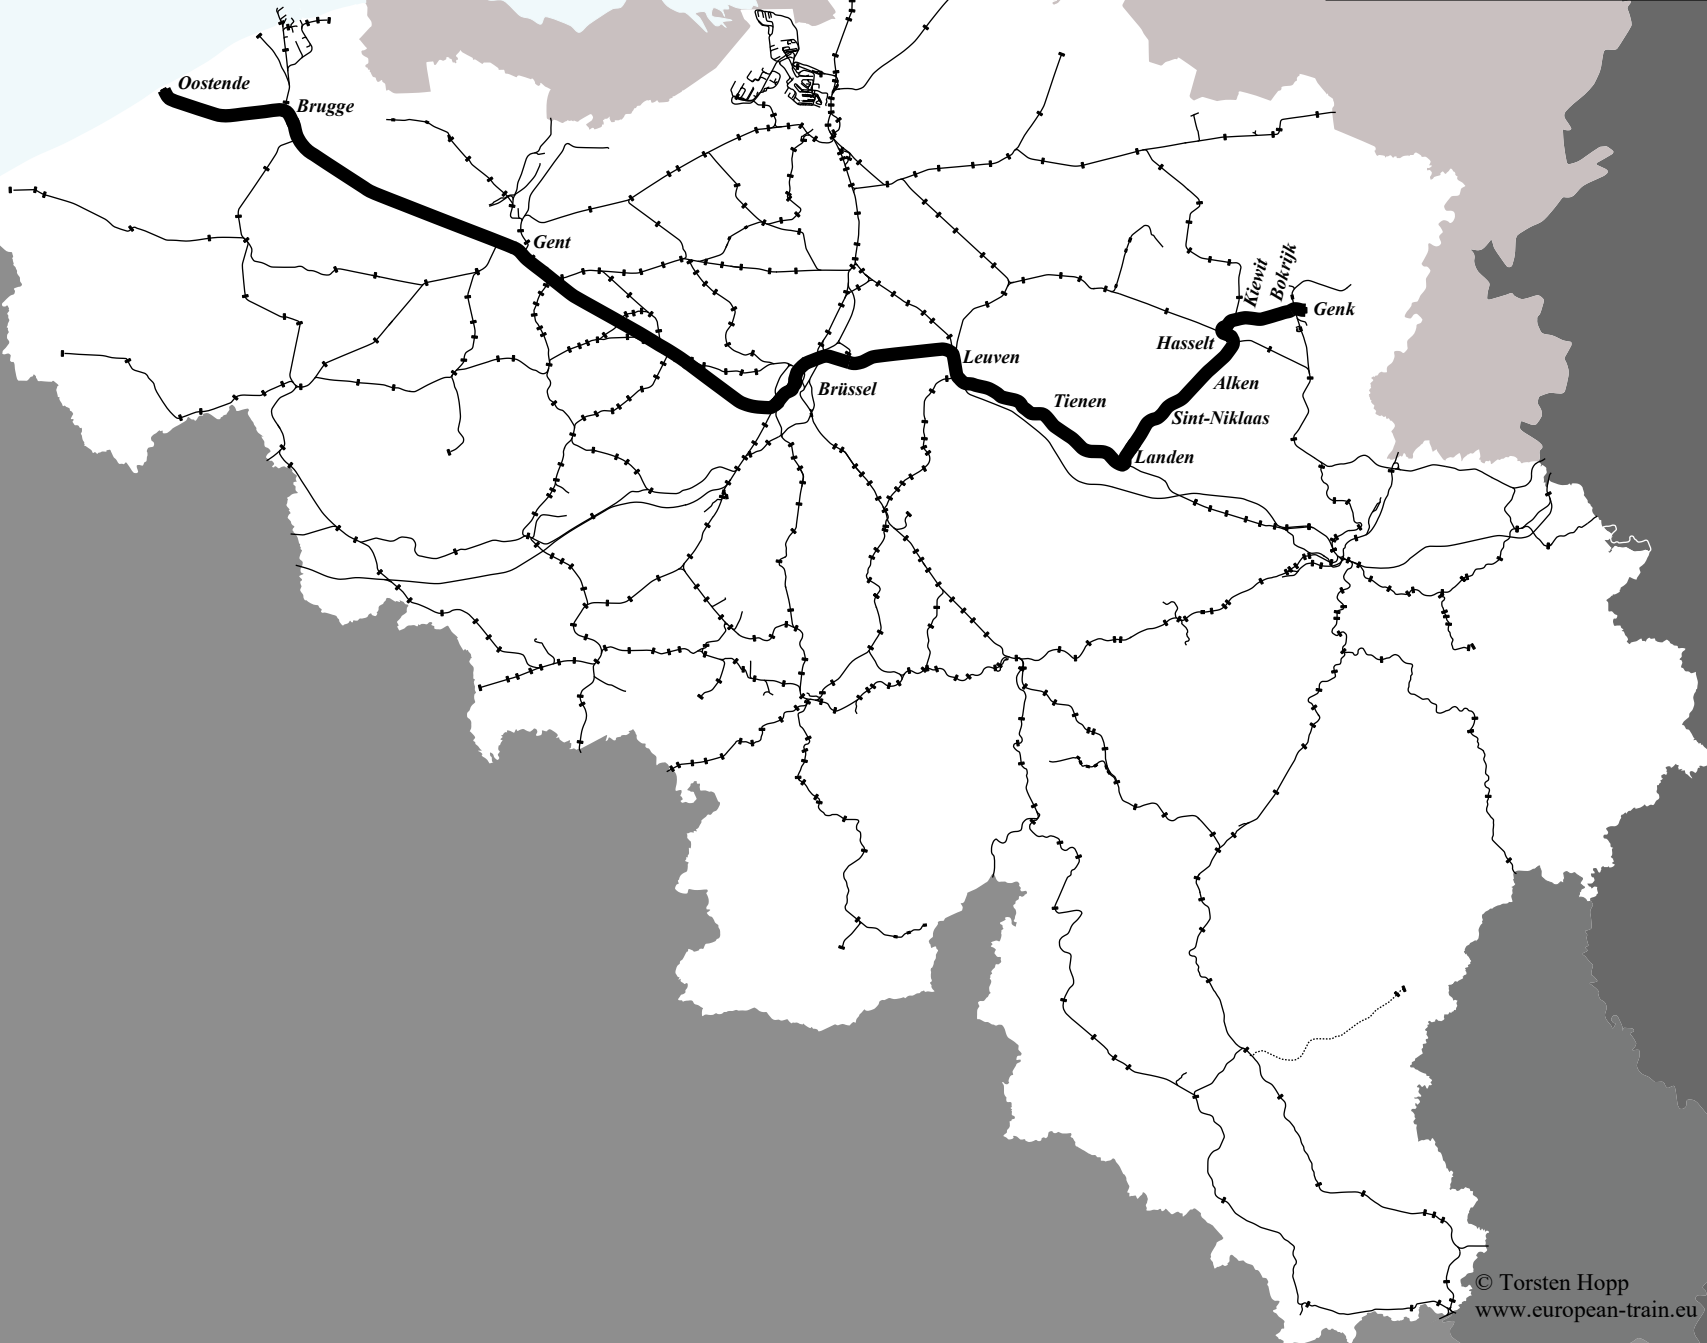

IC-03

Montags bis Sonntags

12/2020 - 12/2021

Blankenberge - Brugge - Aalter - Gent - Brüssel -
Leuven - Tienen - Landen - Sint-Truiden - Alken -
Hasselt - Kiewit - Bokrijk - Genk

- Blankenberge
- Brugge-Sint-Pieters
- Brugge**
- Goskamp
- Beernem
- Maria-Aalter
- Aalter**
- Bellem
- Hansbeke
- Gent-Sint-Pieters**
- Anderlecht
- Brüssel-Stüd** Brussel-Zuid Bruxelles-Midi
- Brüssel-Kirche/Brüssel-Kapellekerk-Bruxelles-Chapelle
- Brüssel-Zentral** Brussel-Centraal Bruxelles-Central
- Brüssel-Kongres/Brüssel-Kongres-Bruxelles-Congres
- Brüssel-Nord** Brussel-Noord Bruxelles-Nord
- Schaarbeek/Schaerbeek
- Haren-Zuid/Haren-Sud
- Diegem
- Zaventem
- Nossegem
- Kortenberg
- Erpe-Kwerps
- Veltem
- Herent
- Leuven**
- Vertrijk
- Tienen**
- Ezemaal
- Nierwinden
- Landen**
- Sint-Truiden**
- Alken
- Hasselt**
- Kiewit
- Bokrijk
- Genk