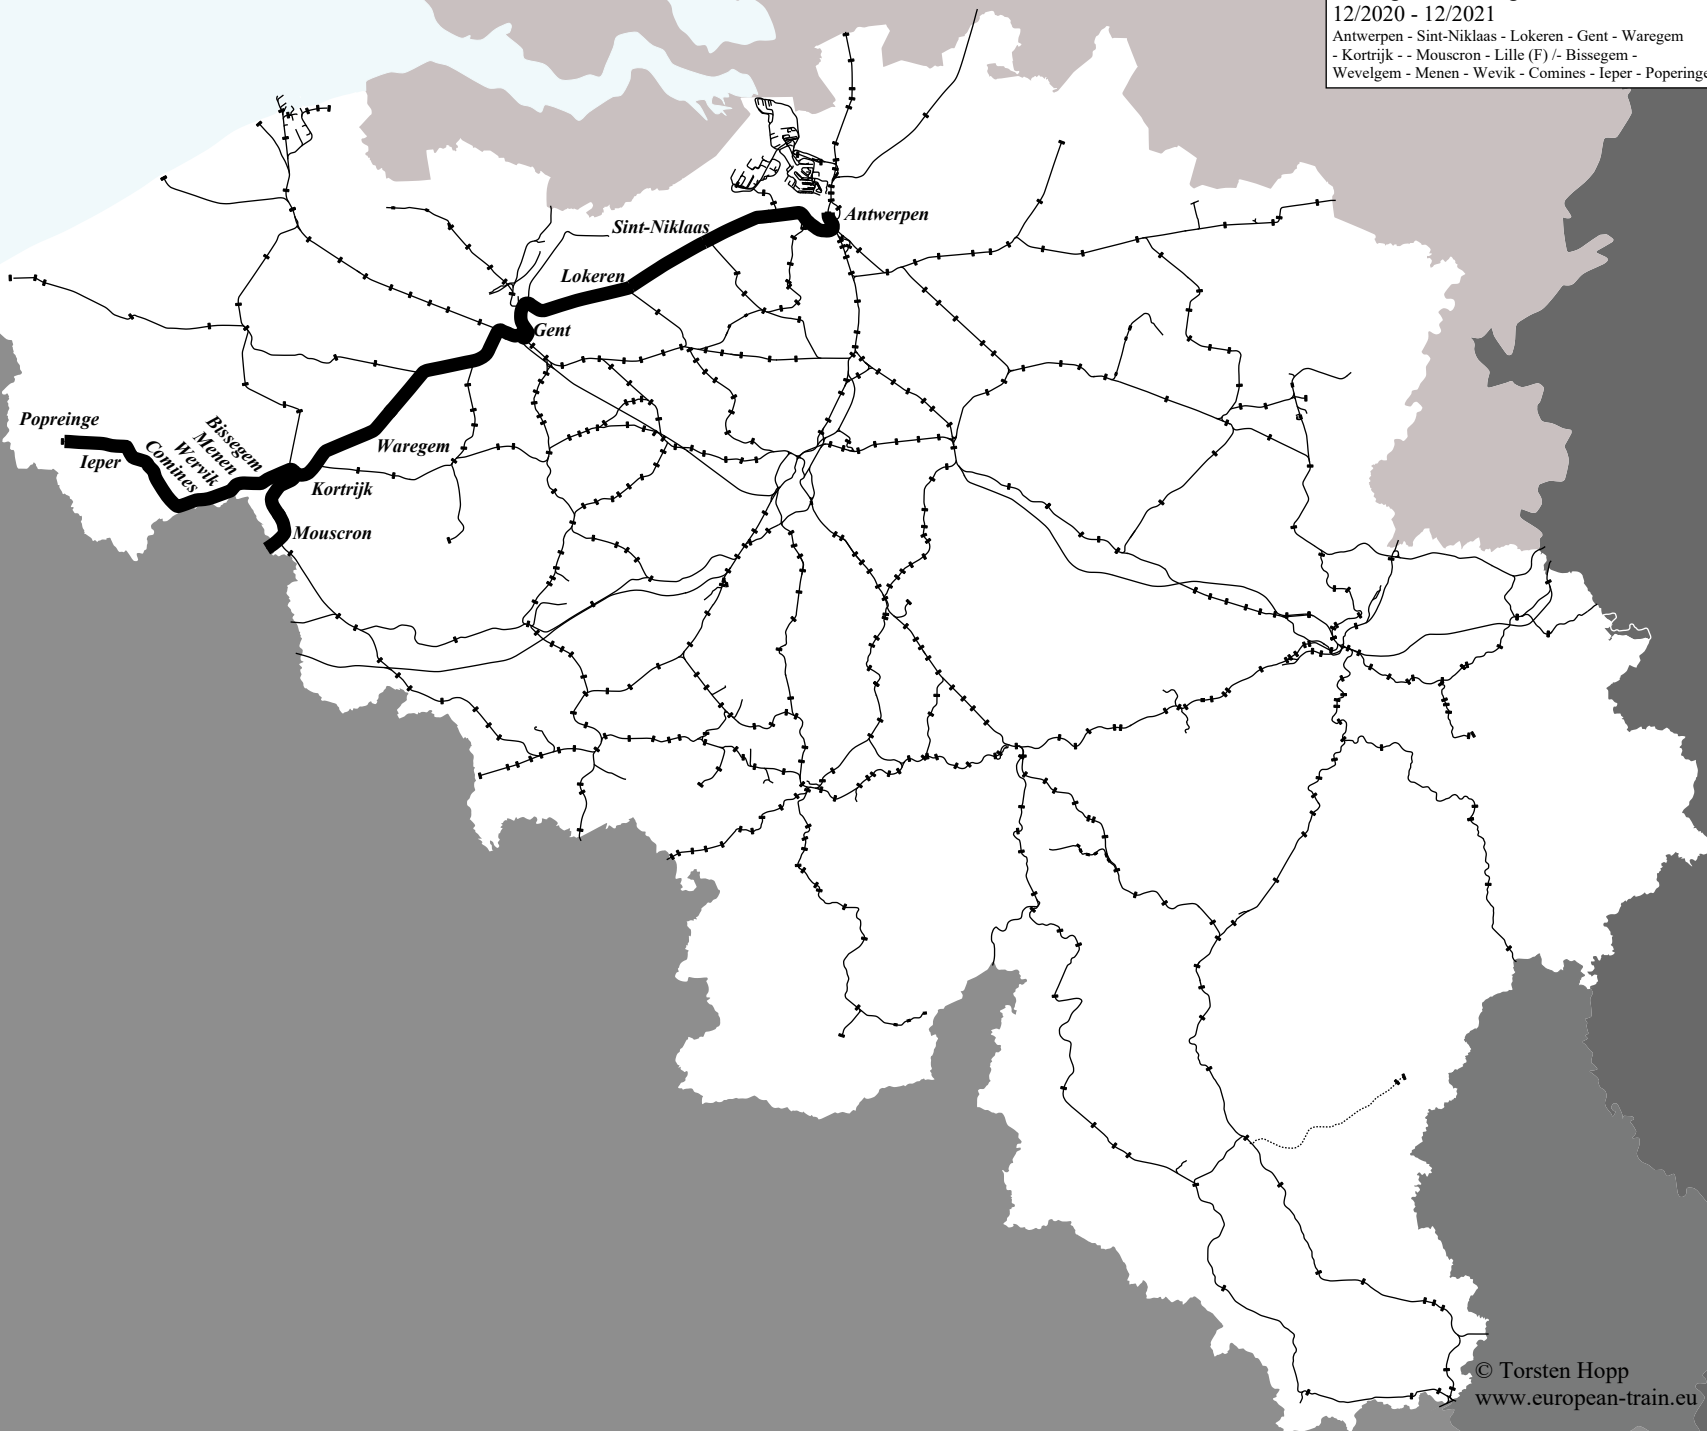

**IC-04**

Montags bis Sonntags

12/2020 - 12/2021

Antwerpen - Sint-Niklaas - Lokeren - Gent - Waregem  
- Kortrijk - - Mouscron - Lille (F) /- Bissegem -  
Wevelgem - Menen - Wevik - Comines - Ieper - Poperinge

- Antwerpen-Centraal
- Antwerpen-Berchem
- Antwerpen-Zuid
- Zwijndrecht
- Melsele
- Beveren
- Nieuwkerk-Waas
- Sint-Niklaas
- Belsele
- Sinaai
- Lokeren
- Boerveelde
- Gent-Dampoort
- Gentbrugge
- Gent-Sint-Pieter
- De Pinte
- Peinze
- Waregem
- Harlebekke
- Kortrijk
- Mouscron
- Tourcoing (F)
- Roubaix (F)
- Croix l'Allumette (F)
- Croix Wasquhal (F)
- Lille-Flandres (F)
- Bissegem
- Wevelgem
- Menen
- Wervik
- Comines
- Ieper
- Poperinge