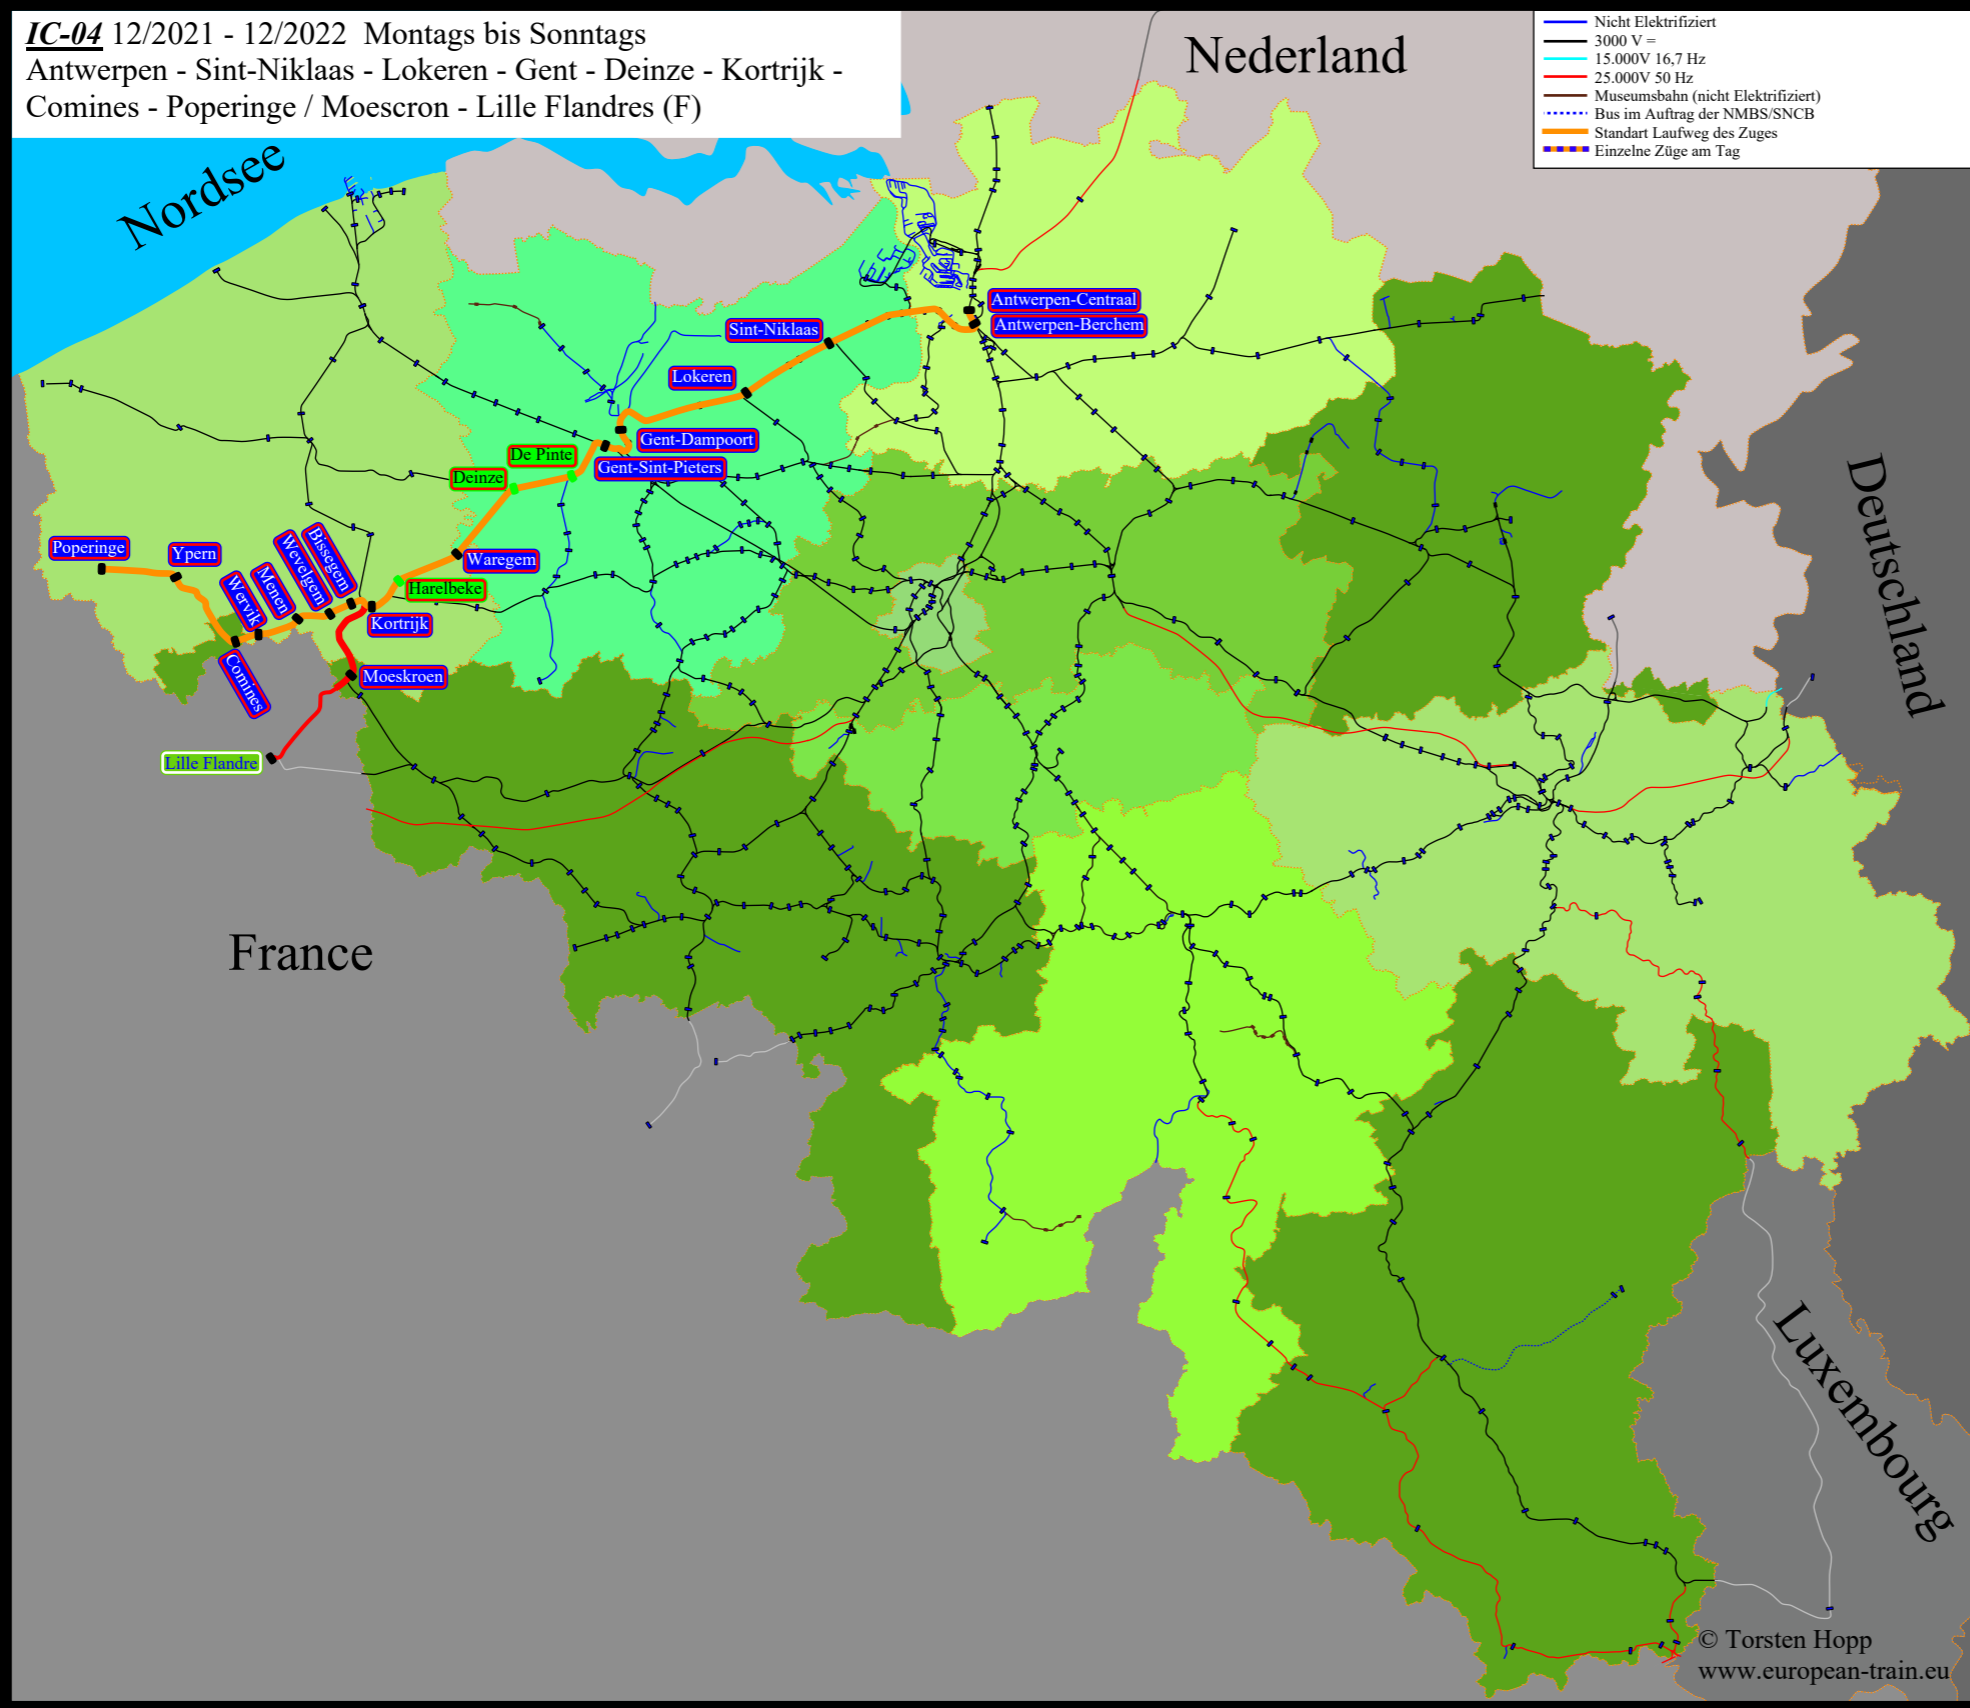

IC-04 12/2021 - 12/2022 Montags bis Sonntags
 Antwerpen - Sint-Niklaas - Lokeren - Gent - Deinze - Kortrijk -
 Comines - Poperinge / Moescroen - Lille Flandres (F)

- Nicht Elektrifiziert
- 3000 V =
- 15.000V 16,7 Hz
- 25.000V 50 Hz
- Museumsbahn (nicht Elektrifiziert)
- ⋯ Bus im Auftrag der NMBS/SNCB
- Standard Laufweg des Zuges
- Einzelne Züge am Tag

- Antwerpen-Centraal
- Antwerpen-Berchem
- Antwerpen-Zuid
- Zwijndrecht
- Melsele
- Beveren
- Nieuwkerken-Waas
- Sint-Niklaas
- Belsele
- Sinaai
- Lokeren
- Beervelde
- Gent-Dampoort
- Gentbrugge
- Gent-Sint-Pieters
- De Pinte
- Deinze
- Waregem
- Harelbeke
- Kortrijk
- Moeskroen
- Tourcoing (F)
- Roubaix (F)
- Croix l'Allumette (F)
- Croix Wasquehal (F)
- Lille Flandres (F)
- Bissegem
- Wevelgem
- Menen
- Wervik
- Comines
- Ypern
- Poperinge