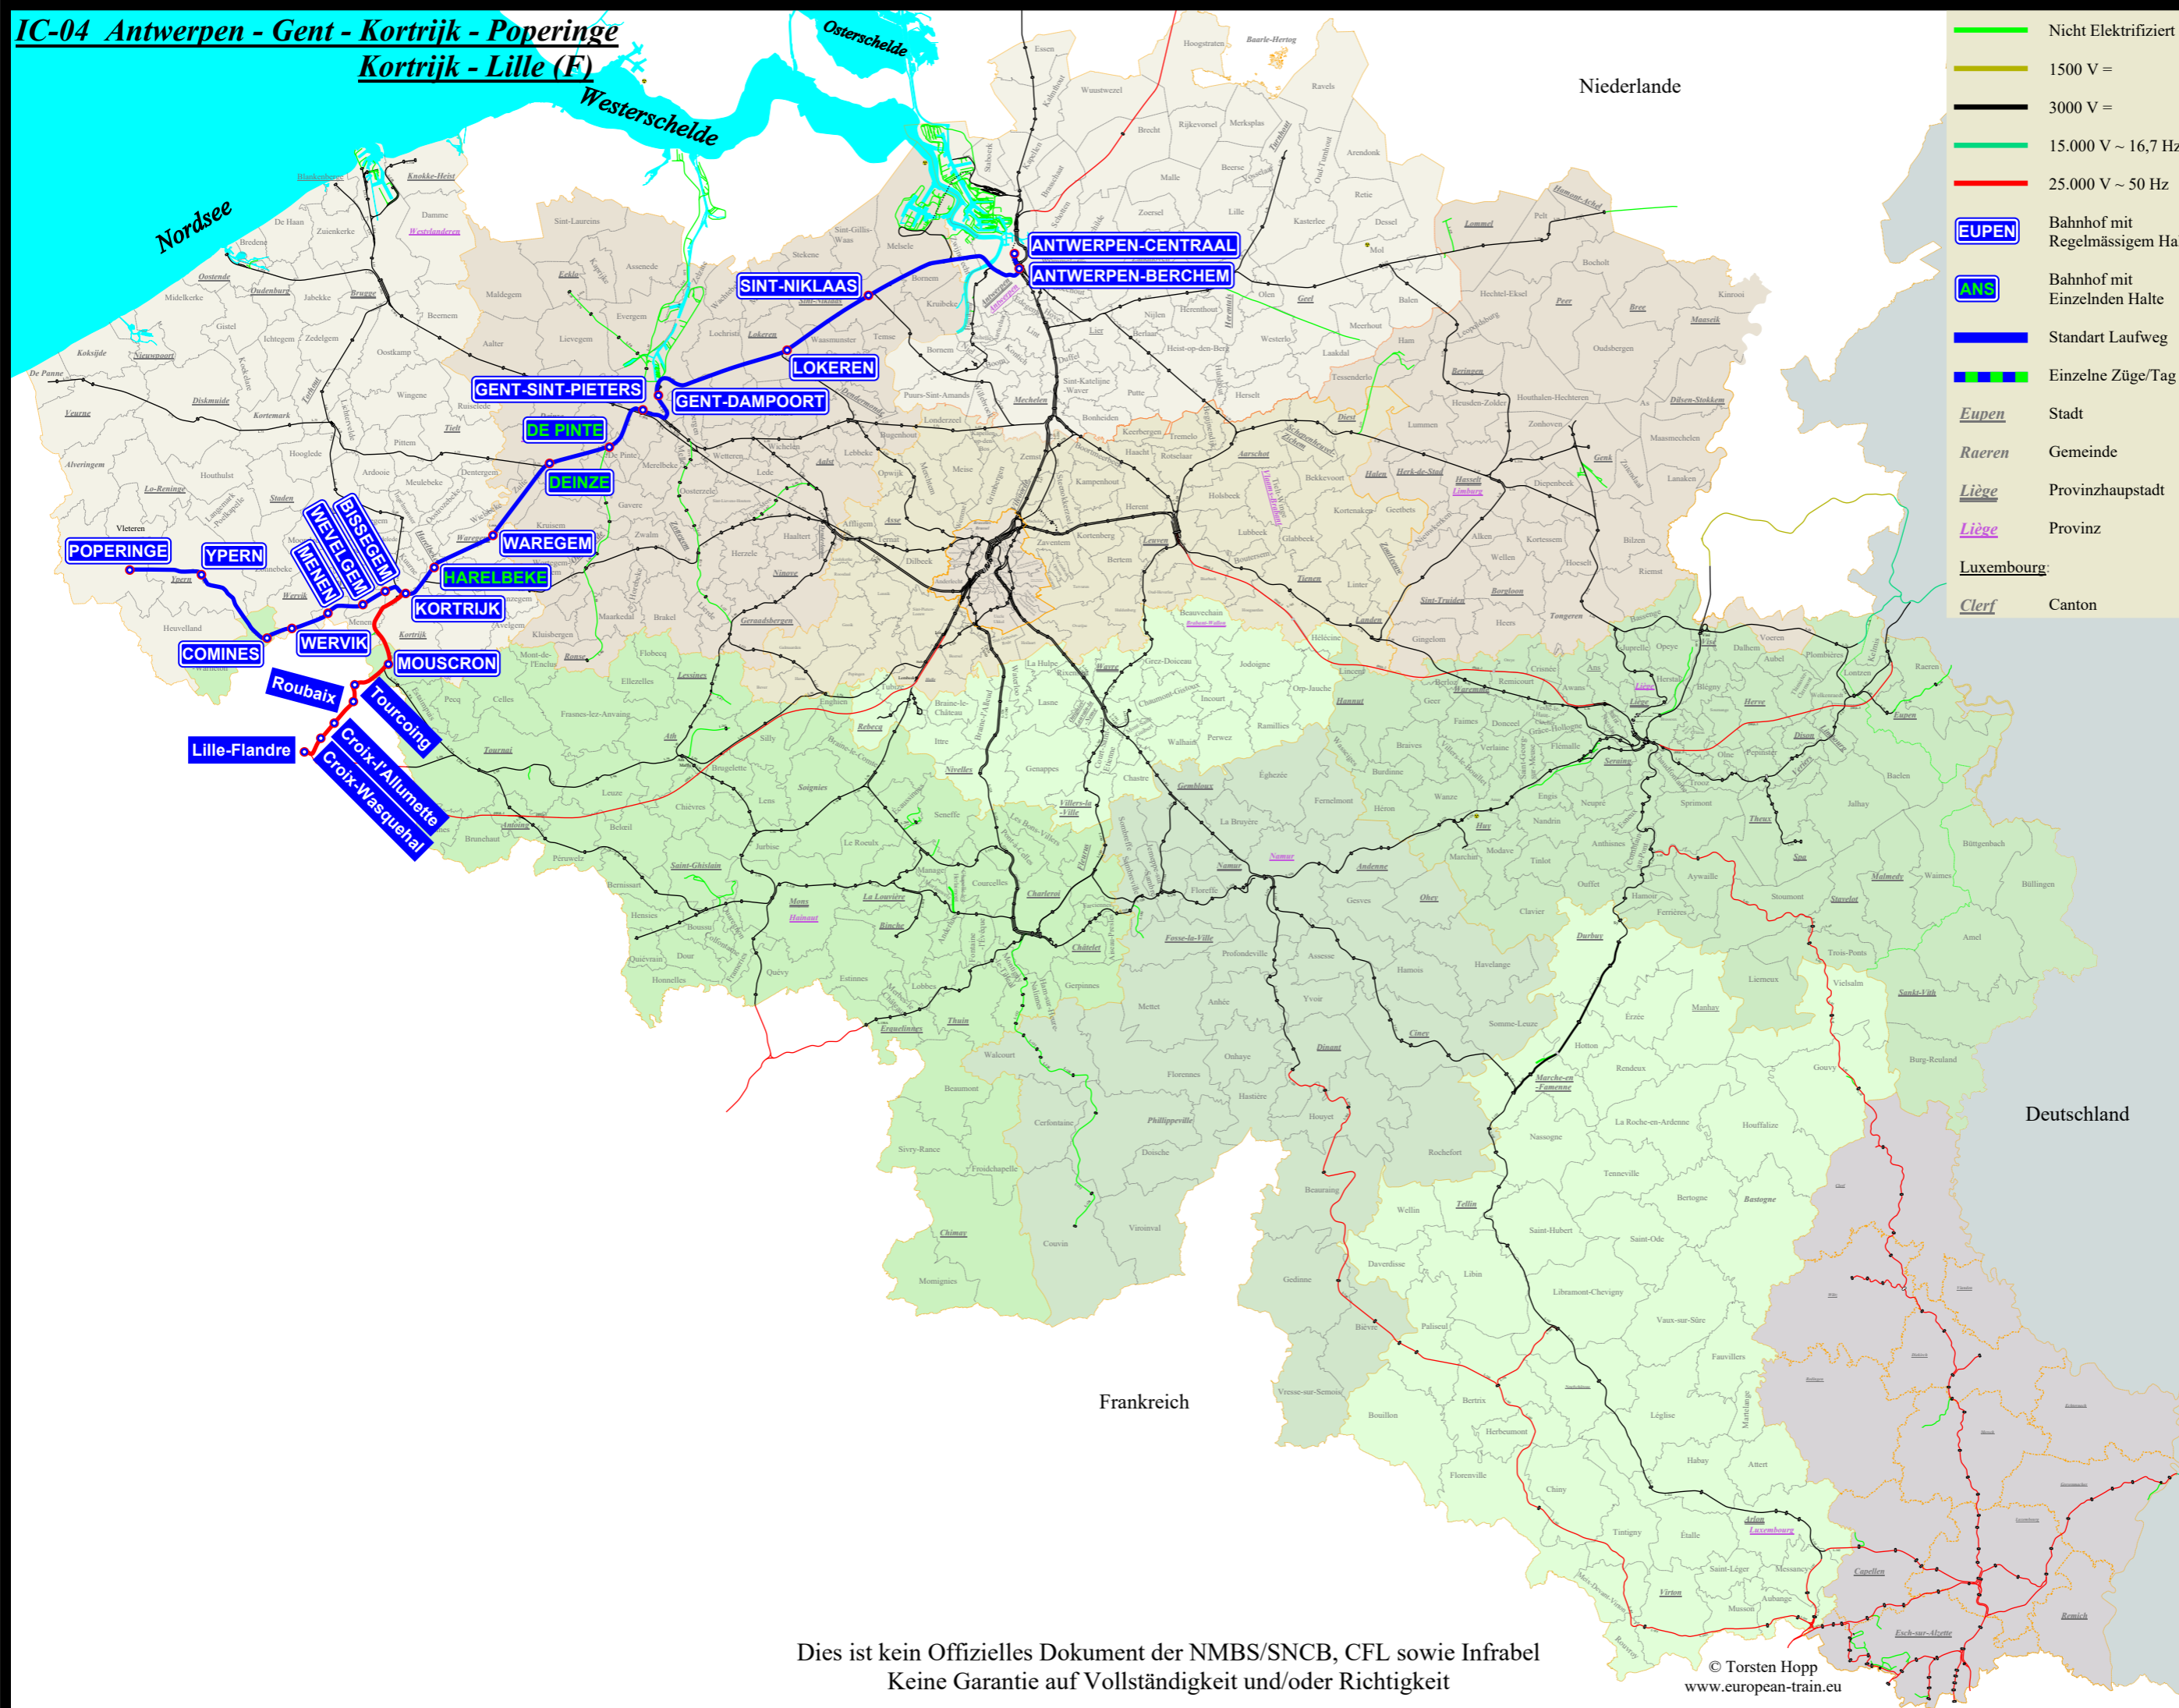

IC-04 Antwerpen - Gent - Kortrijk - Poperinge
Kortrijk - Lille (F)

- Nicht Elektrifiziert
- 1500 V =
- 3000 V =
- 15.000 V ~ 16,7 Hz
- 25.000 V ~ 50 Hz
- **EUPEN** Bahnhof mit Regelmässigem Halt
- **ANS** Bahnhof mit Einzelnden Halte
- Standart Laufweg
- Einzelne Züge/Tag
- *Eupen* Stadt
- *Raeren* Gemeinde
- *Liège* Provinzhauptstadt
- *Liège* Provinz
- Luxembourg:
- *Clerf* Canton

- Antwerpen-Centraal
- Antwerpen-Berchem
- Antwerpen-Zuid
- Zwijndrecht
- Melsele
- Beveren
- Nieuwkerken-Waas
- Sint-Niklaas
- Belsele
- Sinaai
- Lokeren
- Beervelde
- Gent-Dampoort
- Gentbrugge
- Gent-Sint-Pieters
- De Pinte
- Deinze
- Waregem
- Harelbeke
- Kortrijk
- Moeskroen
- Tourcoing (F)
- Roubaix (F)
- Croix-l'Allumette (F)
- Croix-Wasquehal (F)
- Lille-Flandre (F)
- Bessegem
- Wevelgem
- Menen
- Wervik
- Comines
- Ypern
- Poperinge

Dies ist kein Offizielles Dokument der NMBS/SNCB, CFL sowie Infrabel
Keine Garantie auf Vollständigkeit und/oder Richtigkeit