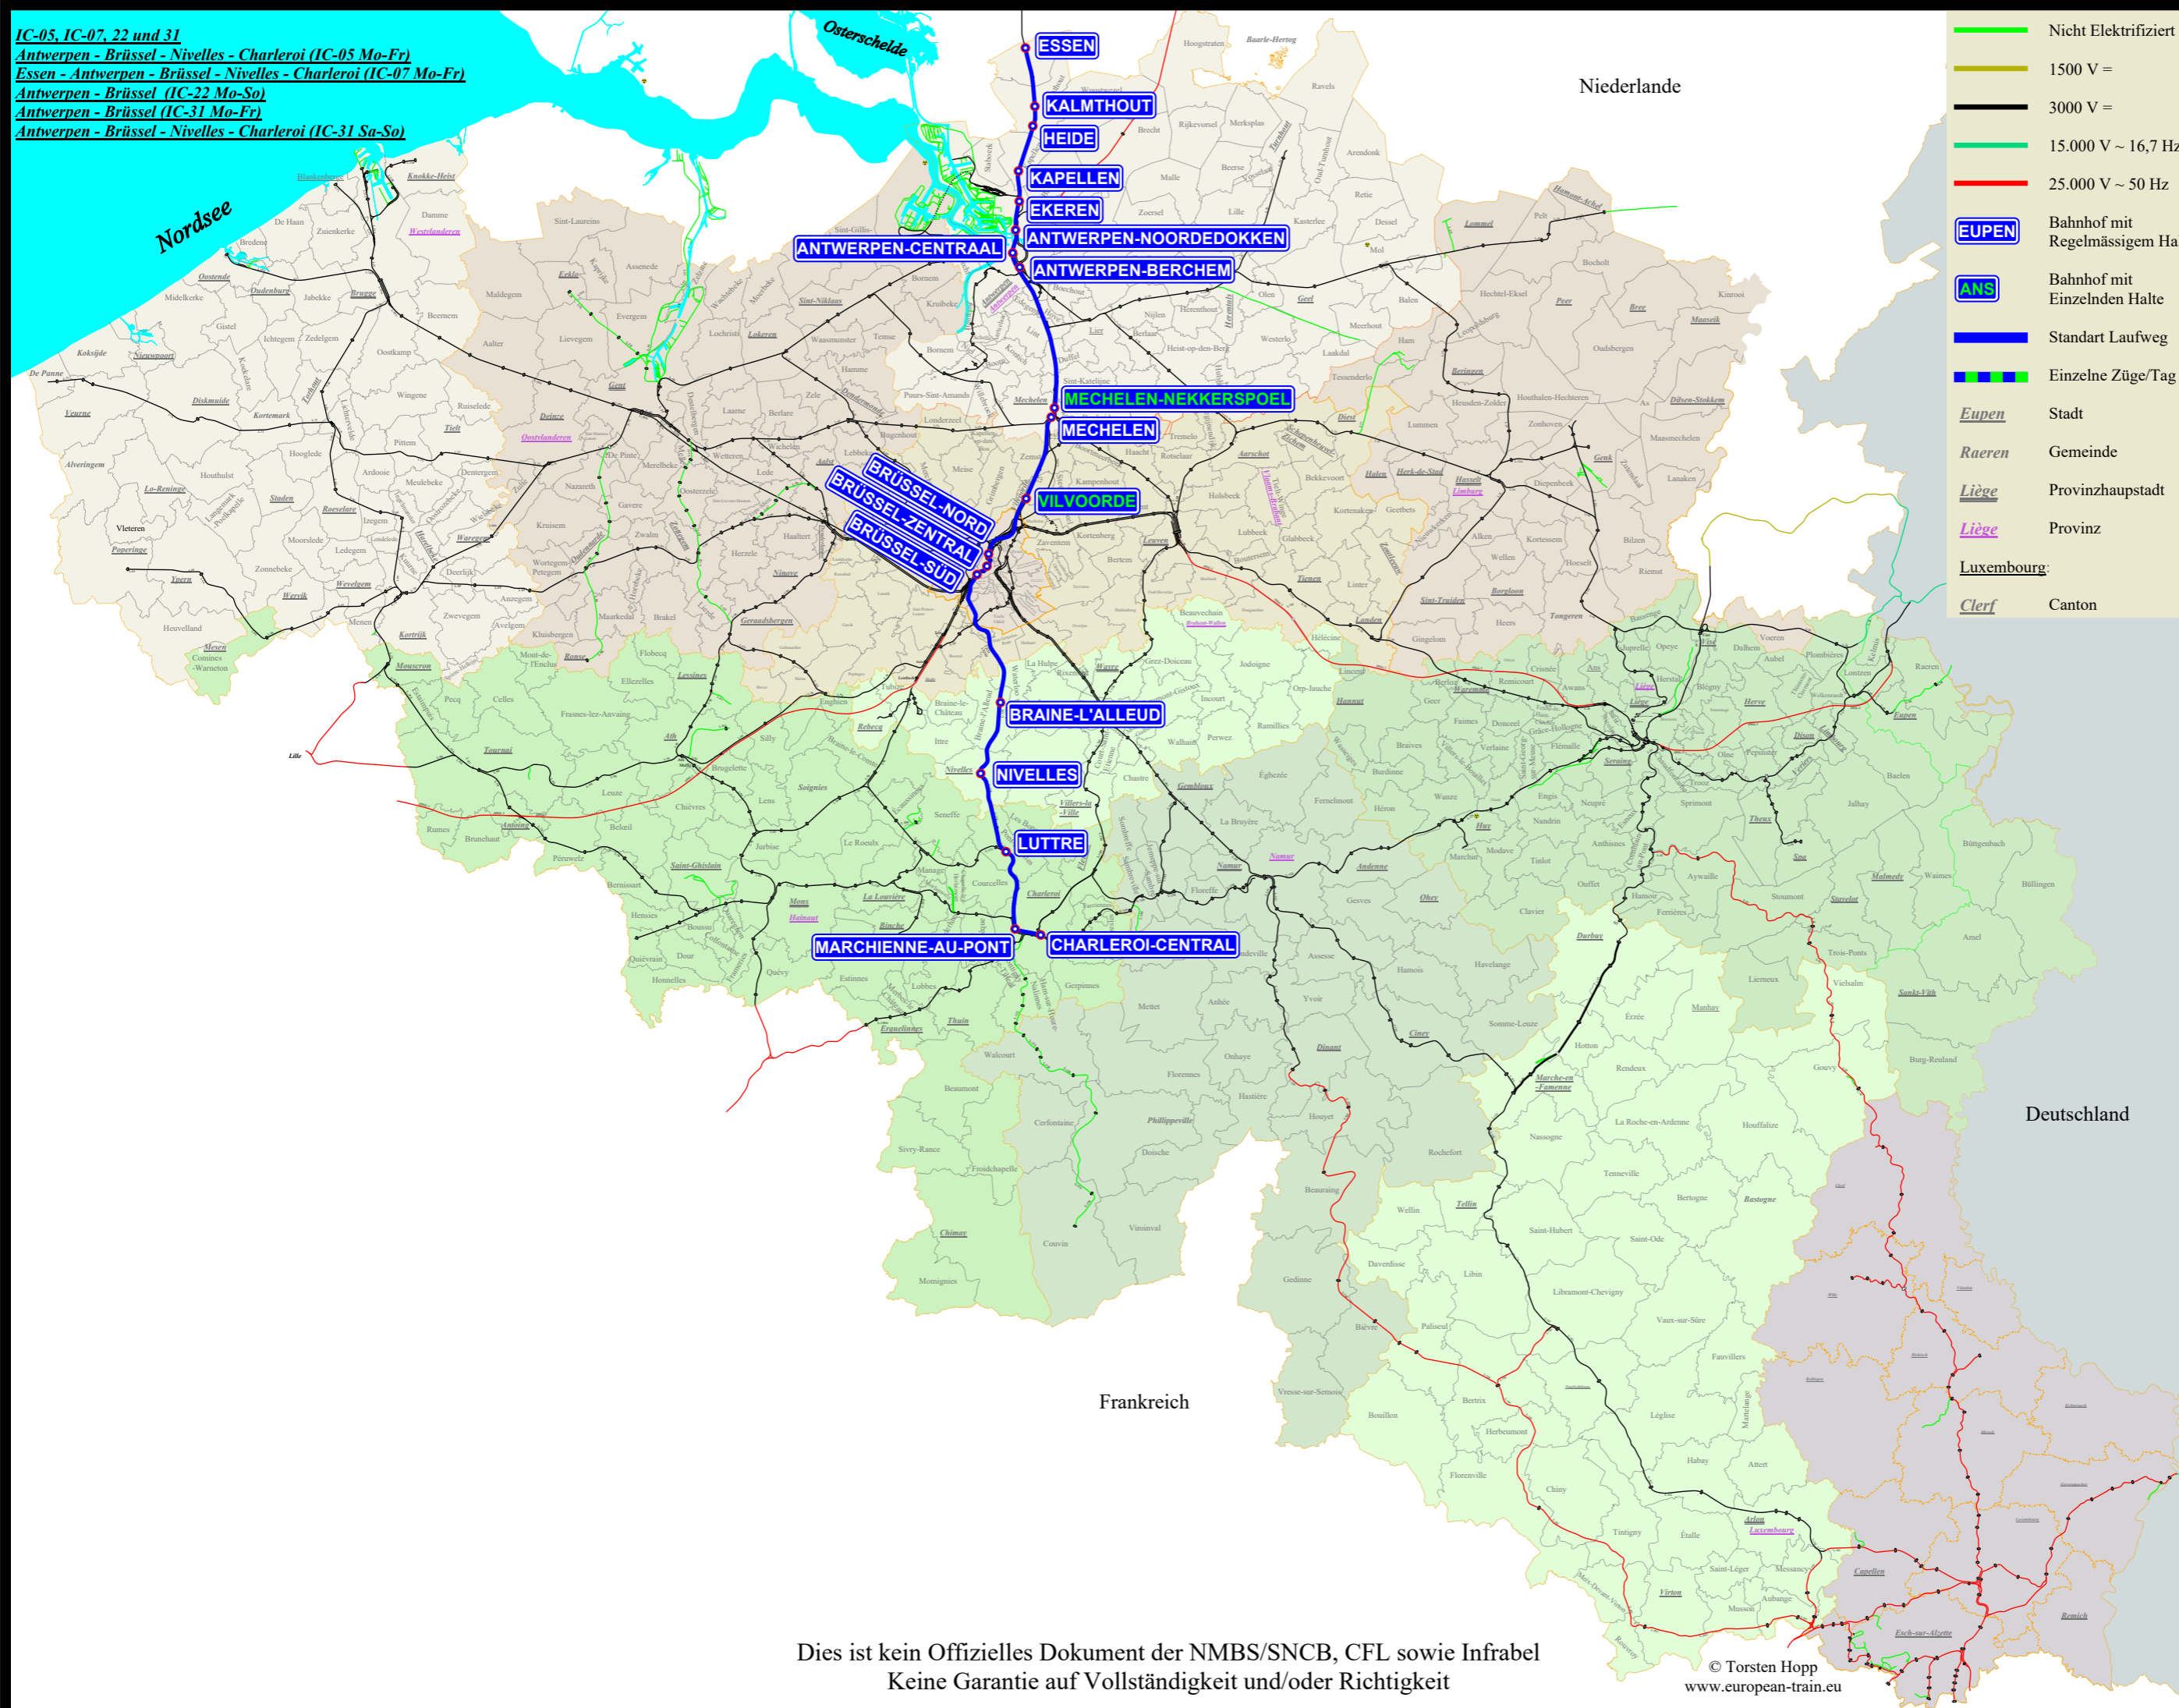

IC-05, IC-07, 22 und 31
Antwerpen - Brüssel - Nivelles - Charleroi (IC-05 Mo-Fr)
Essen - Antwerpen - Brüssel - Nivelles - Charleroi (IC-07 Mo-Fr)
Antwerpen - Brüssel (IC-22 Mo-So)
Antwerpen - Brüssel (IC-31 Mo-Fr)
Antwerpen - Brüssel - Nivelles - Charleroi (IC-31 Sa-So)