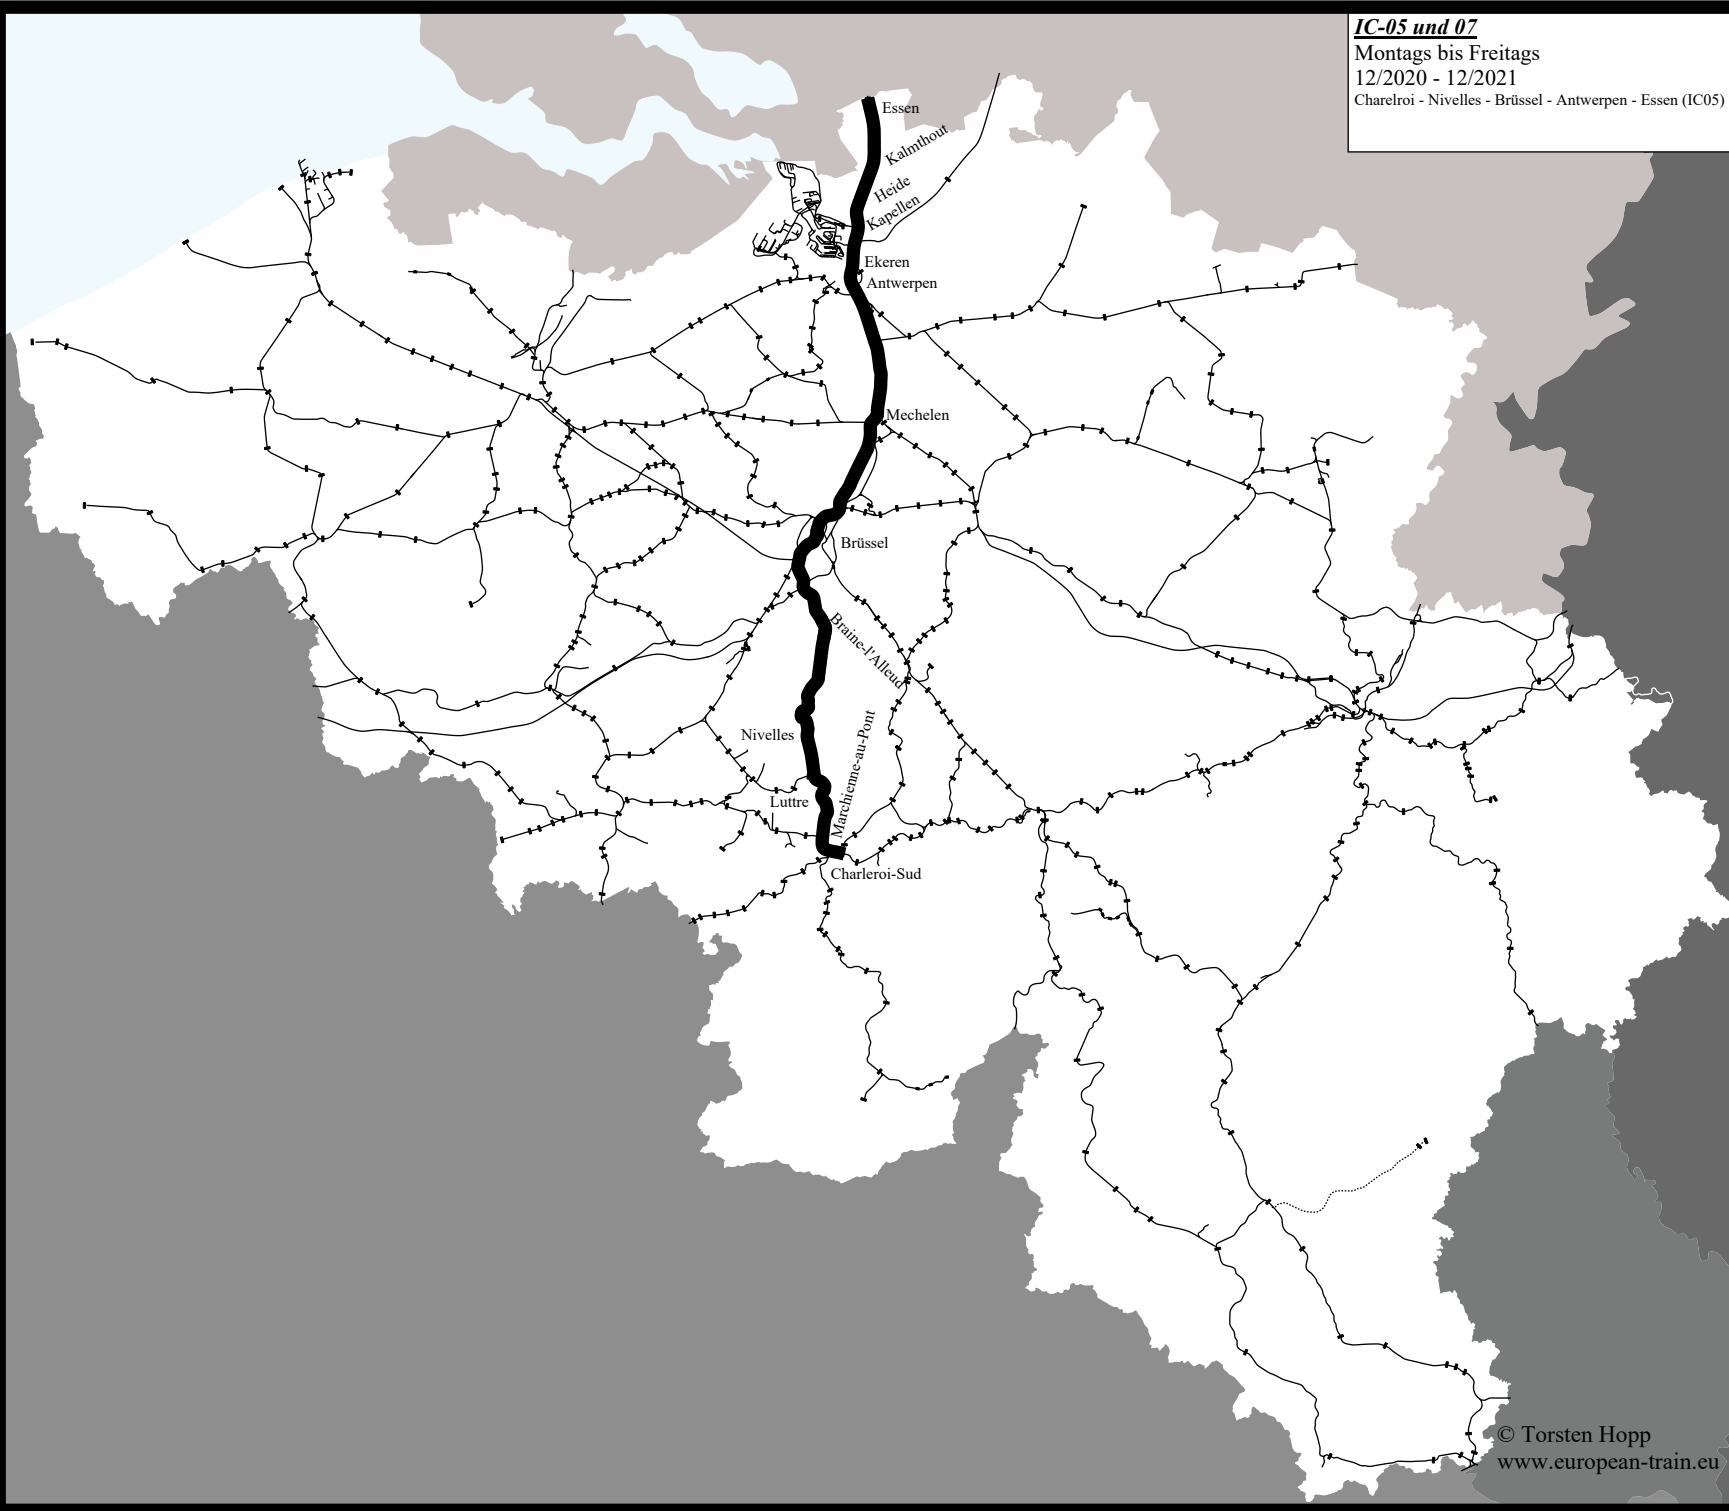

IC-05 und 07
Montags bis Freitags
12/2020 - 12/2021
Charelroi - Nivelles - Brüssel - Antwerpen - Essen (IC05)

- Charleroi-Sud
- Marchienne-au-Pont
- Roux
- Courcelles Motte
- Luttre
- Omais-Buzet
- Nivelles
- Braine-l'Alleud
- Vaiefels
- De Hoek
- Sint-Genius-Rode
- Holleken
- Linkebeek
- Uccle-Calevoet/Ukkle-Kalevoet
- Uccle-Stalle/Ukkle-Stalle
- Forest-Midi/Vorst-Zuid
- Brüssel-Süd/Brüssel-Zuid-Bruxelles-Midi
- Brüssel-Zentral/Brüssel-Central-Bruxelles-Central
- Brüssel-Nord/Brüssel-Noord-Bruxelles-Nord
- Schaarbeek/Schaerbeek
- Buda
- Vilvoorde
- Eppegem
- Weerde
- Mechelen
- Mechelen-Nekkerspoel
- Sint-Katelijne-Waver
- Kontich
- Hove
- Mortsel-Oude-God
- Mortsel-Deumesteinweg
- Antwerpen-Berchem
- Antwerpen-Centraal
- Antwerpen-Luchtbal
- Antwerpen-Noorderdokken
- Ekeren
- Sint-Mariaburg
- Kapellen
- Heide
- Schilt
- Kalmthout
- Wierik
- Essen

IC-07
IC-05
IC-05
IC-05
IC-05
IC-05