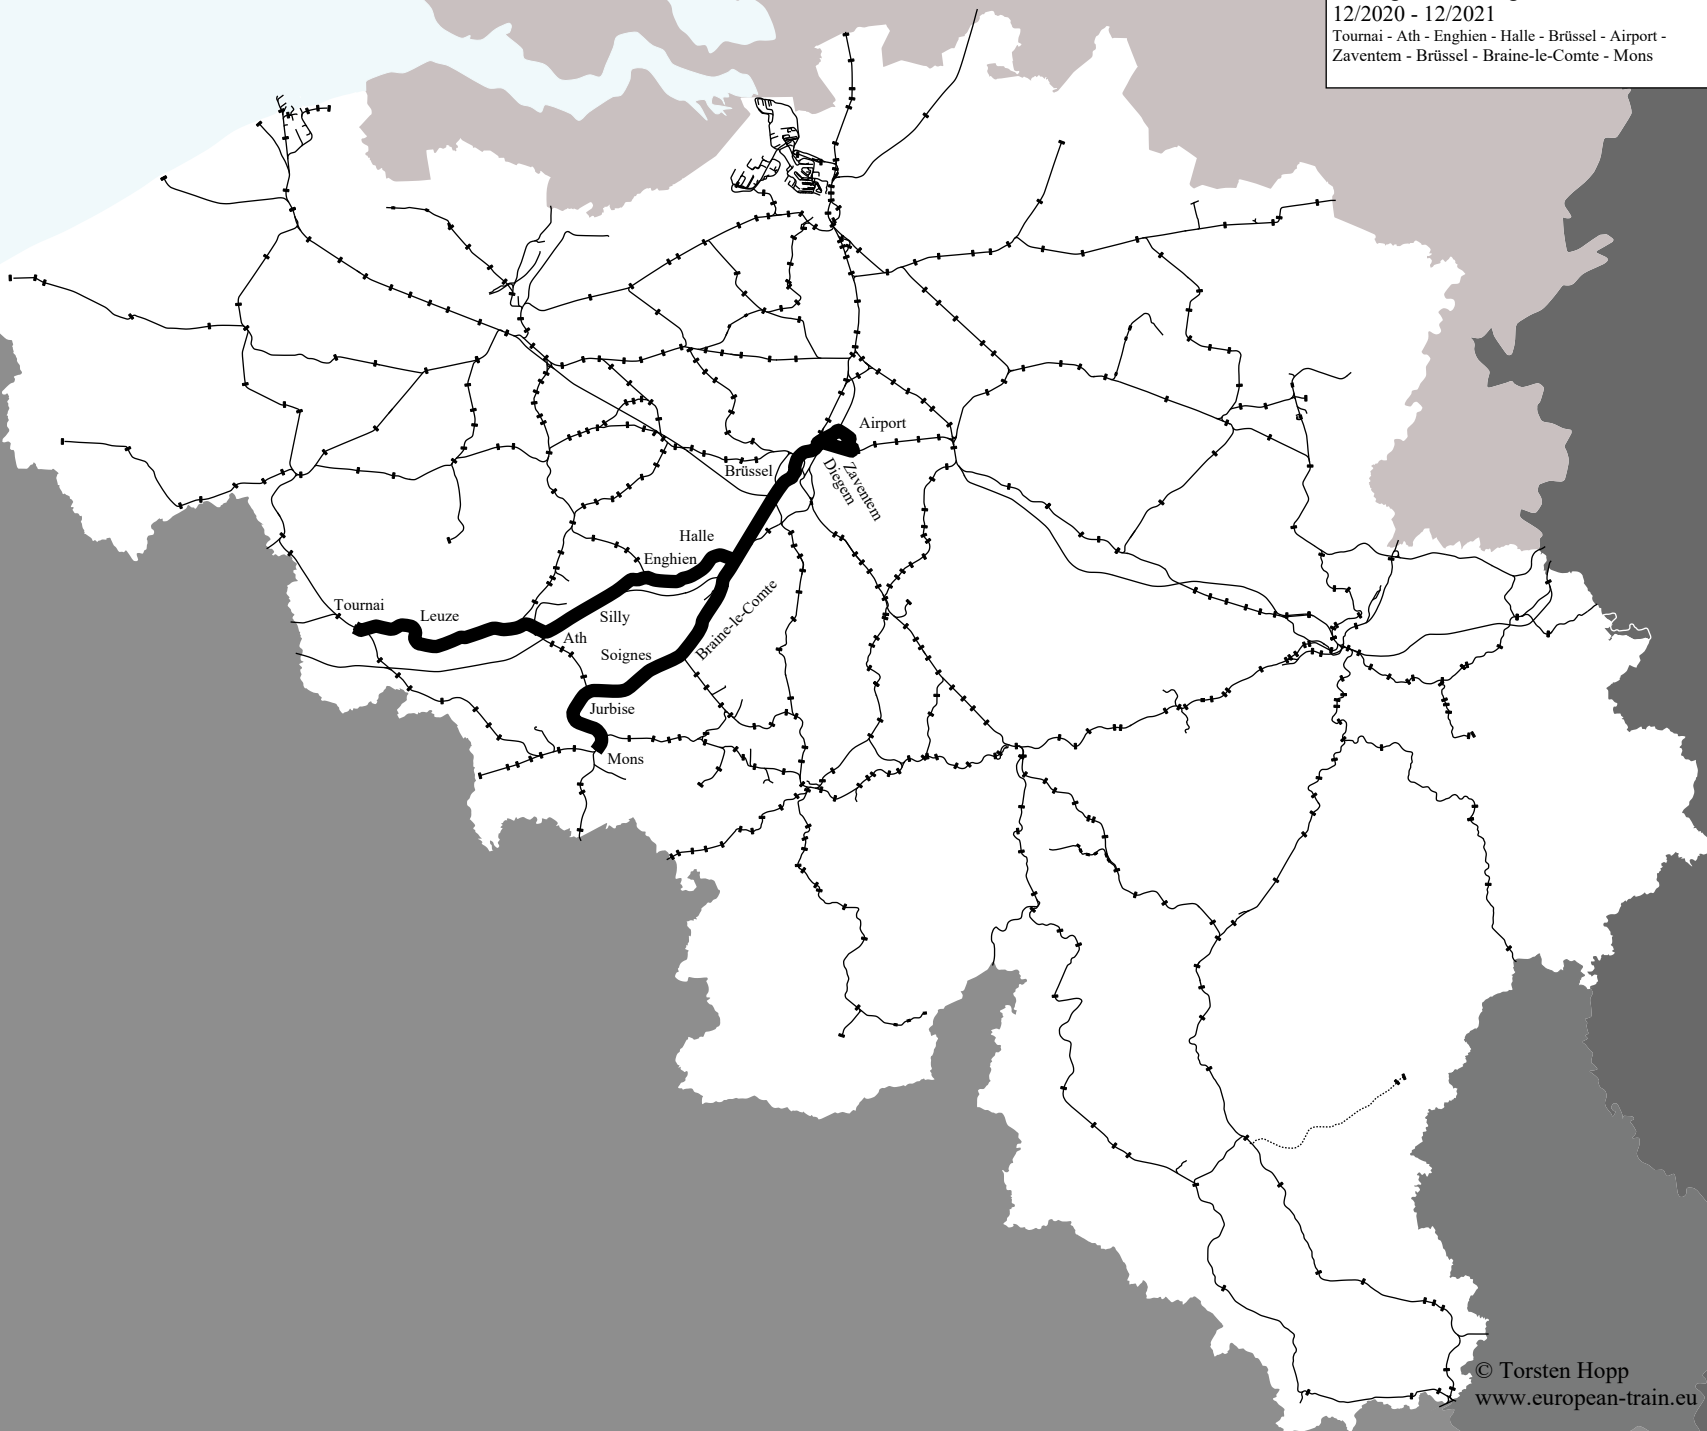

IC-06

Montags bis Sonntags

12/2020 - 12/2021

Tournai - Ath - Enghien - Halle - Brüssel - Airport -
Zaventem - Brüssel - Braine-le-Comte - Mons

- Tournai
- Leuze
- Ath
- Silly
- Enghien
- Halle
- Buizingen
- Lot
- Ruisbroek
- Forest-Midi/Vorst-Zuid
- Brüssel-Süd** Brussel-Zuid Bruxelles-Midi
- Brüssel-Kirche Brussel-Kapellekerk Bruxelles-Chapelle
- Brüssel-Zentral** Brussel-Centraal Bruxelles-Central
- Brüssel-Kongres Brussel-Kongres Bruxelles-Congres
- Brüssel-Nord** Brussel-Noord Bruxelles-Nord
- Schaerbeek/Schaerbeek
- Haren-Sud/Haren-Zuid
- Diegem
- Zaventem
- Brüssel-Airport** Zaventem
- Schaerbeek/Schaerbeek
- Brüssel-Nord** Brussel-Noord Bruxelles-Nord
- Brüssel-Kongres Brussel-Kongres Bruxelles-Congres
- Brüssel-Zentral** Brussel-Centraal Bruxelles-Central
- Brüssel-Kirche Brussel-Kapellekerk Bruxelles-Chapelle
- Brüssel-Süd** Brussel-Zuid Bruxelles-Midi
- Forest-Midi/Vorst-Zuid
- Ruisbroek
- Lot
- Buizingen
- Halle
- Lembeek
- Tubize
- Hennuyeres
- Braine-le-Comte**
- Soignes
- Neufville
- Masnuy-Saint-Pierre
- Jurbise
- Erbiseoul
- Ghlin
- Mons