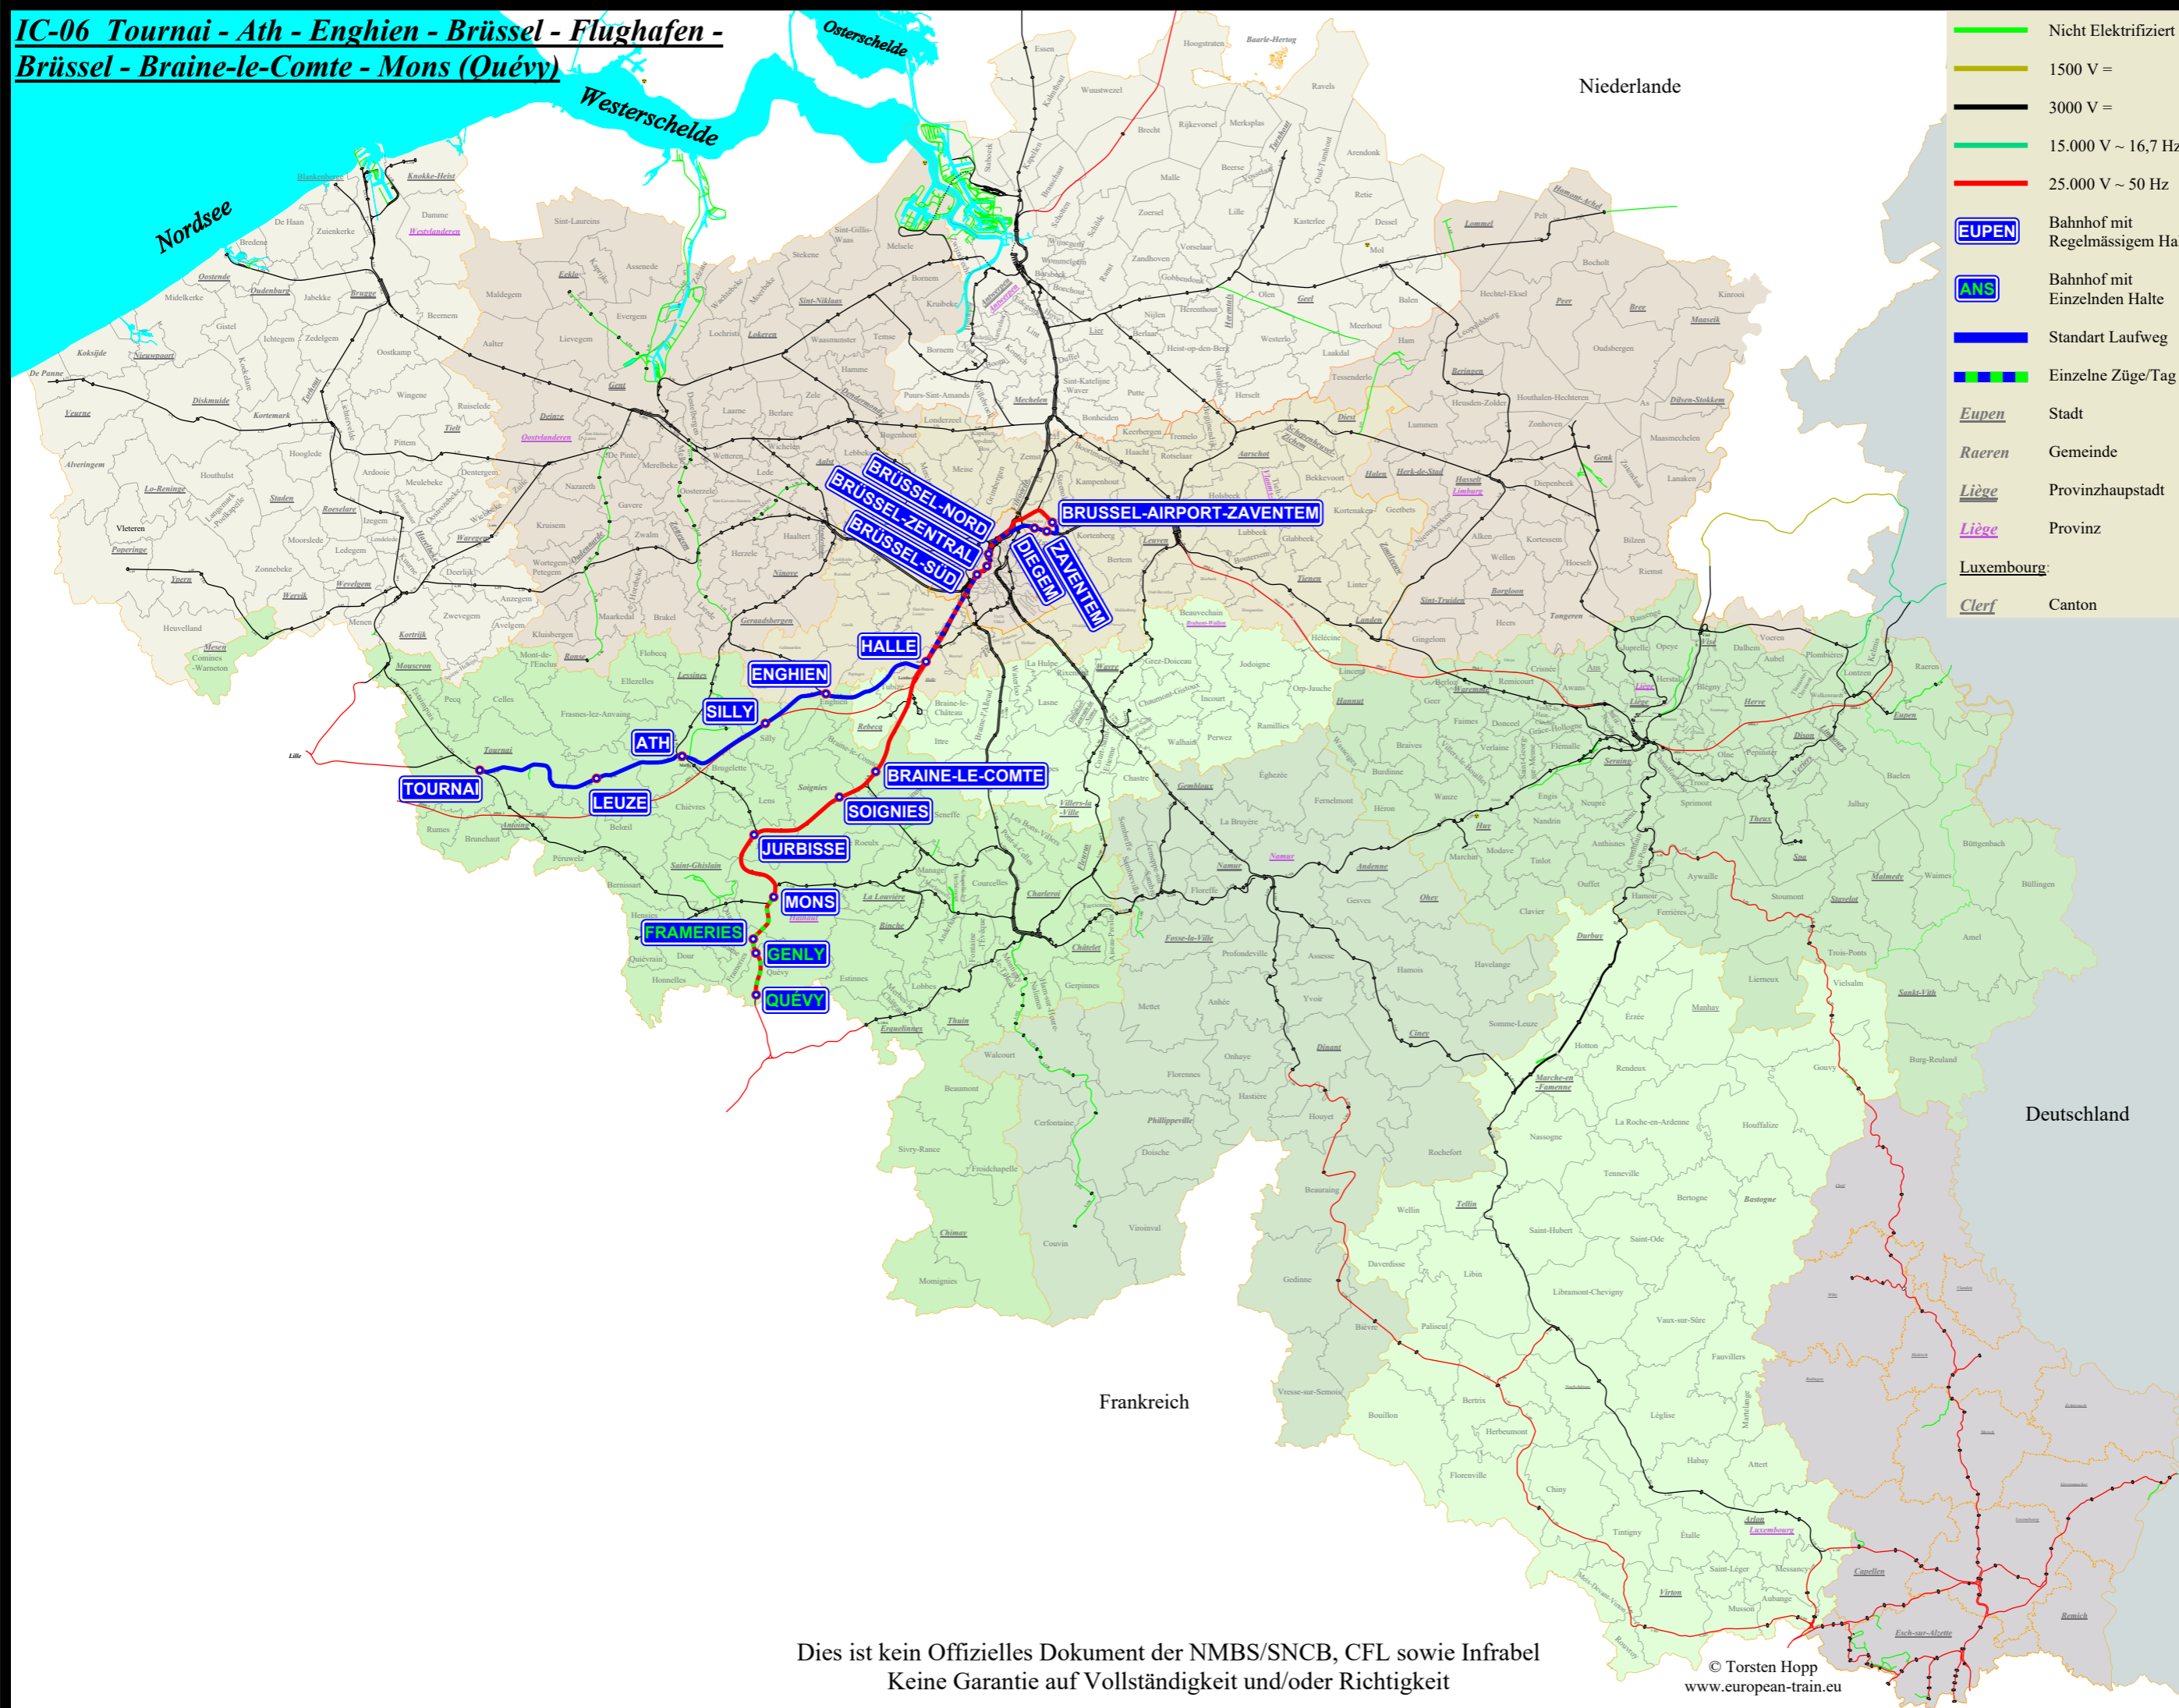

**IC-06 Tournai - Ath - Enghien - Brüssel - Flughafen -
Brüssel - Braine-le-Comte - Mons (Quévy)**

- Nicht Elektrifiziert
- 1500 V =
- 3000 V =
- 15.000 V ~ 16,7 Hz
- 25.000 V ~ 50 Hz
- EUPEN** Bahnhof mit Regelmäßigem Halt
- ANS** Bahnhof mit Einzelnden Halte
- Standart Laufweg
- — — Einzelne Züge/Tag
- Eupen* Stadt
- Raeren* Gemeinde
- Liège* Provinzhauptstadt
- Liège* Provinz
- Luxembourg*
- Clerf* Canton

- Tournai
- Leuze
- Ath
- Silly
- Enghien
- Halle
- Ruisbroek
- Forest-Midi/Vorst-Zuid
- Brüssel-Süd (Brüssel-Zuid/Bruxelles-Midi)
- Brüssel-Kirche (Brüssel-Chapelle/Bruxelles-Kapellekerke)
- Brüssel-Zentral (Brüssel-Central/Bruxelles-Centraal)
- Brüssel-Kongres (Brüssel-Congrès/Bruxelles-Congres)
- Brüssel-Nord (Brüssel-Nord/Bruxelles-Noord)
- Schaarbeek/Schaarbeek
- Haren-Sud/Zuid
- Diegem
- Zaventem
- Brussel-Airport-Zaventem
- Brüssel-Nord (Brüssel-Nord/Bruxelles-Noord)
- Brüssel-Kongres (Brüssel-Congrès/Bruxelles-Congres)
- Brüssel-Zentral (Brüssel-Central/Bruxelles-Centraal)
- Brüssel-Kirche (Brüssel-Chapelle/Bruxelles-Kapellekerke)
- Brüssel-Süd (Brüssel-Zuid/Bruxelles-Midi)
- Forest-Midi/Vorst-Zuid
- Ruisbroek
- Lot
- Buizingen
- Halle
- Lembeek
- Tubize
- Braine-le-Comte
- Soinge
- Neufvilles
- Masmuy-Saint-Pierre
- Jurbisse
- Erbisoeul
- Ghlin
- Mons
- Frameries
- Genly
- Quévy

L-96
L-0:L-96
L-25:L-0
L-25N
L-36C
L-36
L-0:L-36
L-96:L-0
L-96

* = Fahrt in der Ferienzeit ** = Fahrt nicht in der Ferienzeit 10.12.2023 bis 07.01.2024, 30.03.2024 bis 14.04.2024 und 29.06.2024 bis 01.09.2024

*** = Zwischen dem 20.04.2024 und dem 08.06.2024 Brüssel-Süd ab 19:18, Brüssel-Zentral an/ab 19:12/19:13, Brüssel-Nord an/ab 19:17/19:19, Brüssel-Airport-Zaventem an 19:30