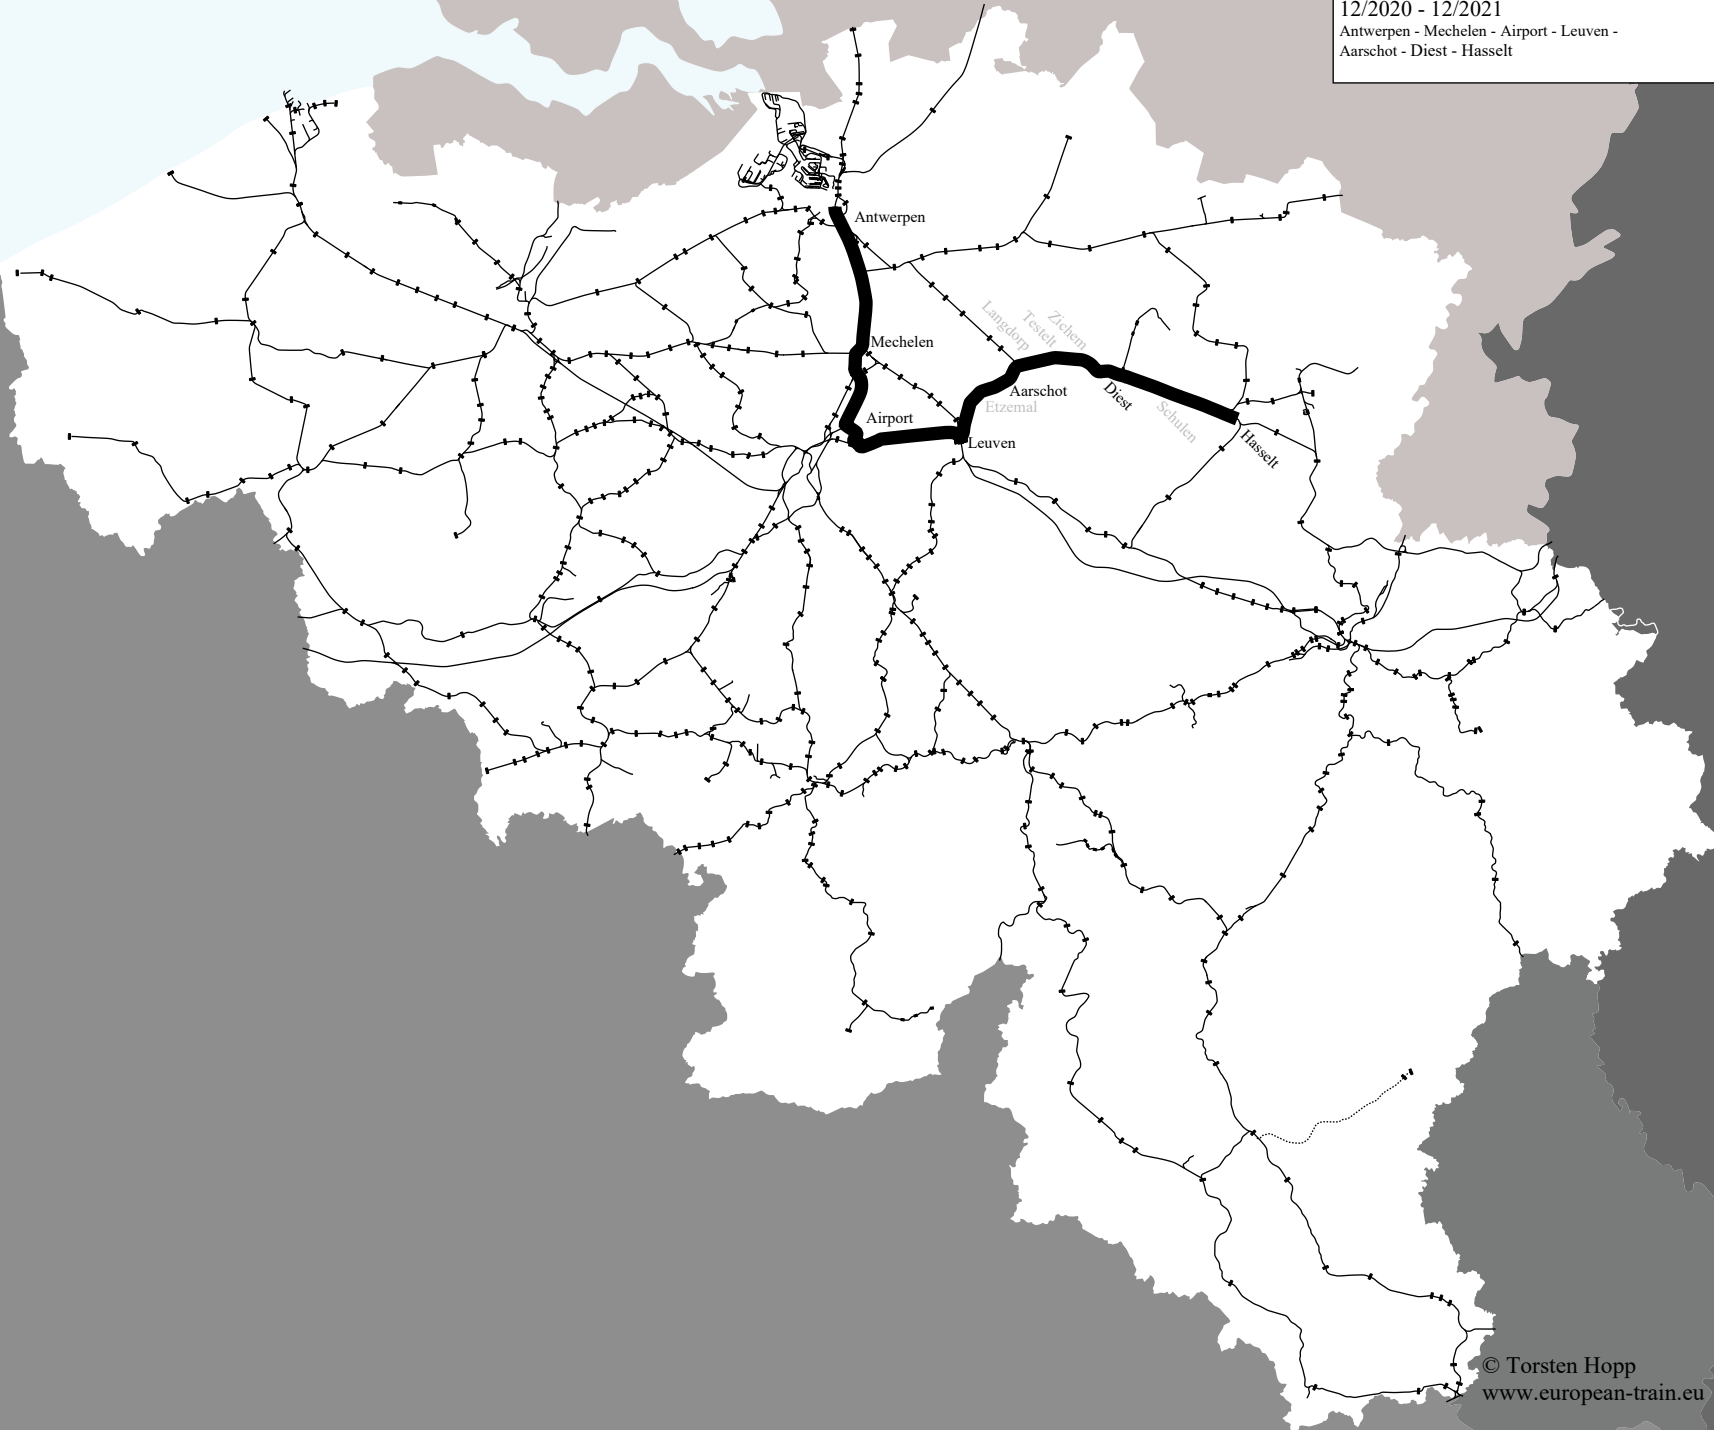

IC-08

Montags bis Sonntags

12/2020 - 12/2021

Antwerpen - Mechelen - Airport - Leuven -
Aarschot - Diest - Hasselt

Montags bis Freitags

Antwerpen-Centraal

Antwerpen-Berchem

Mortsel-Deurnesteinweg

Mortsel-Oude-God

Hove

Kontich

Sint-Katalijnen-Waver

Mechelen-Nekkerspoel

Mechelen

Brussel-Airport Zaventem

Nossegem

Kortenberg

Erps-Kwerps

Veltem

Herent

Leuven

Etzemaal

Aarschot

Langdorp

Nossegem

Kortenberg

Erps-Kwerps

Veltem

Herent

Leuven

Etzemaal

Aarschot