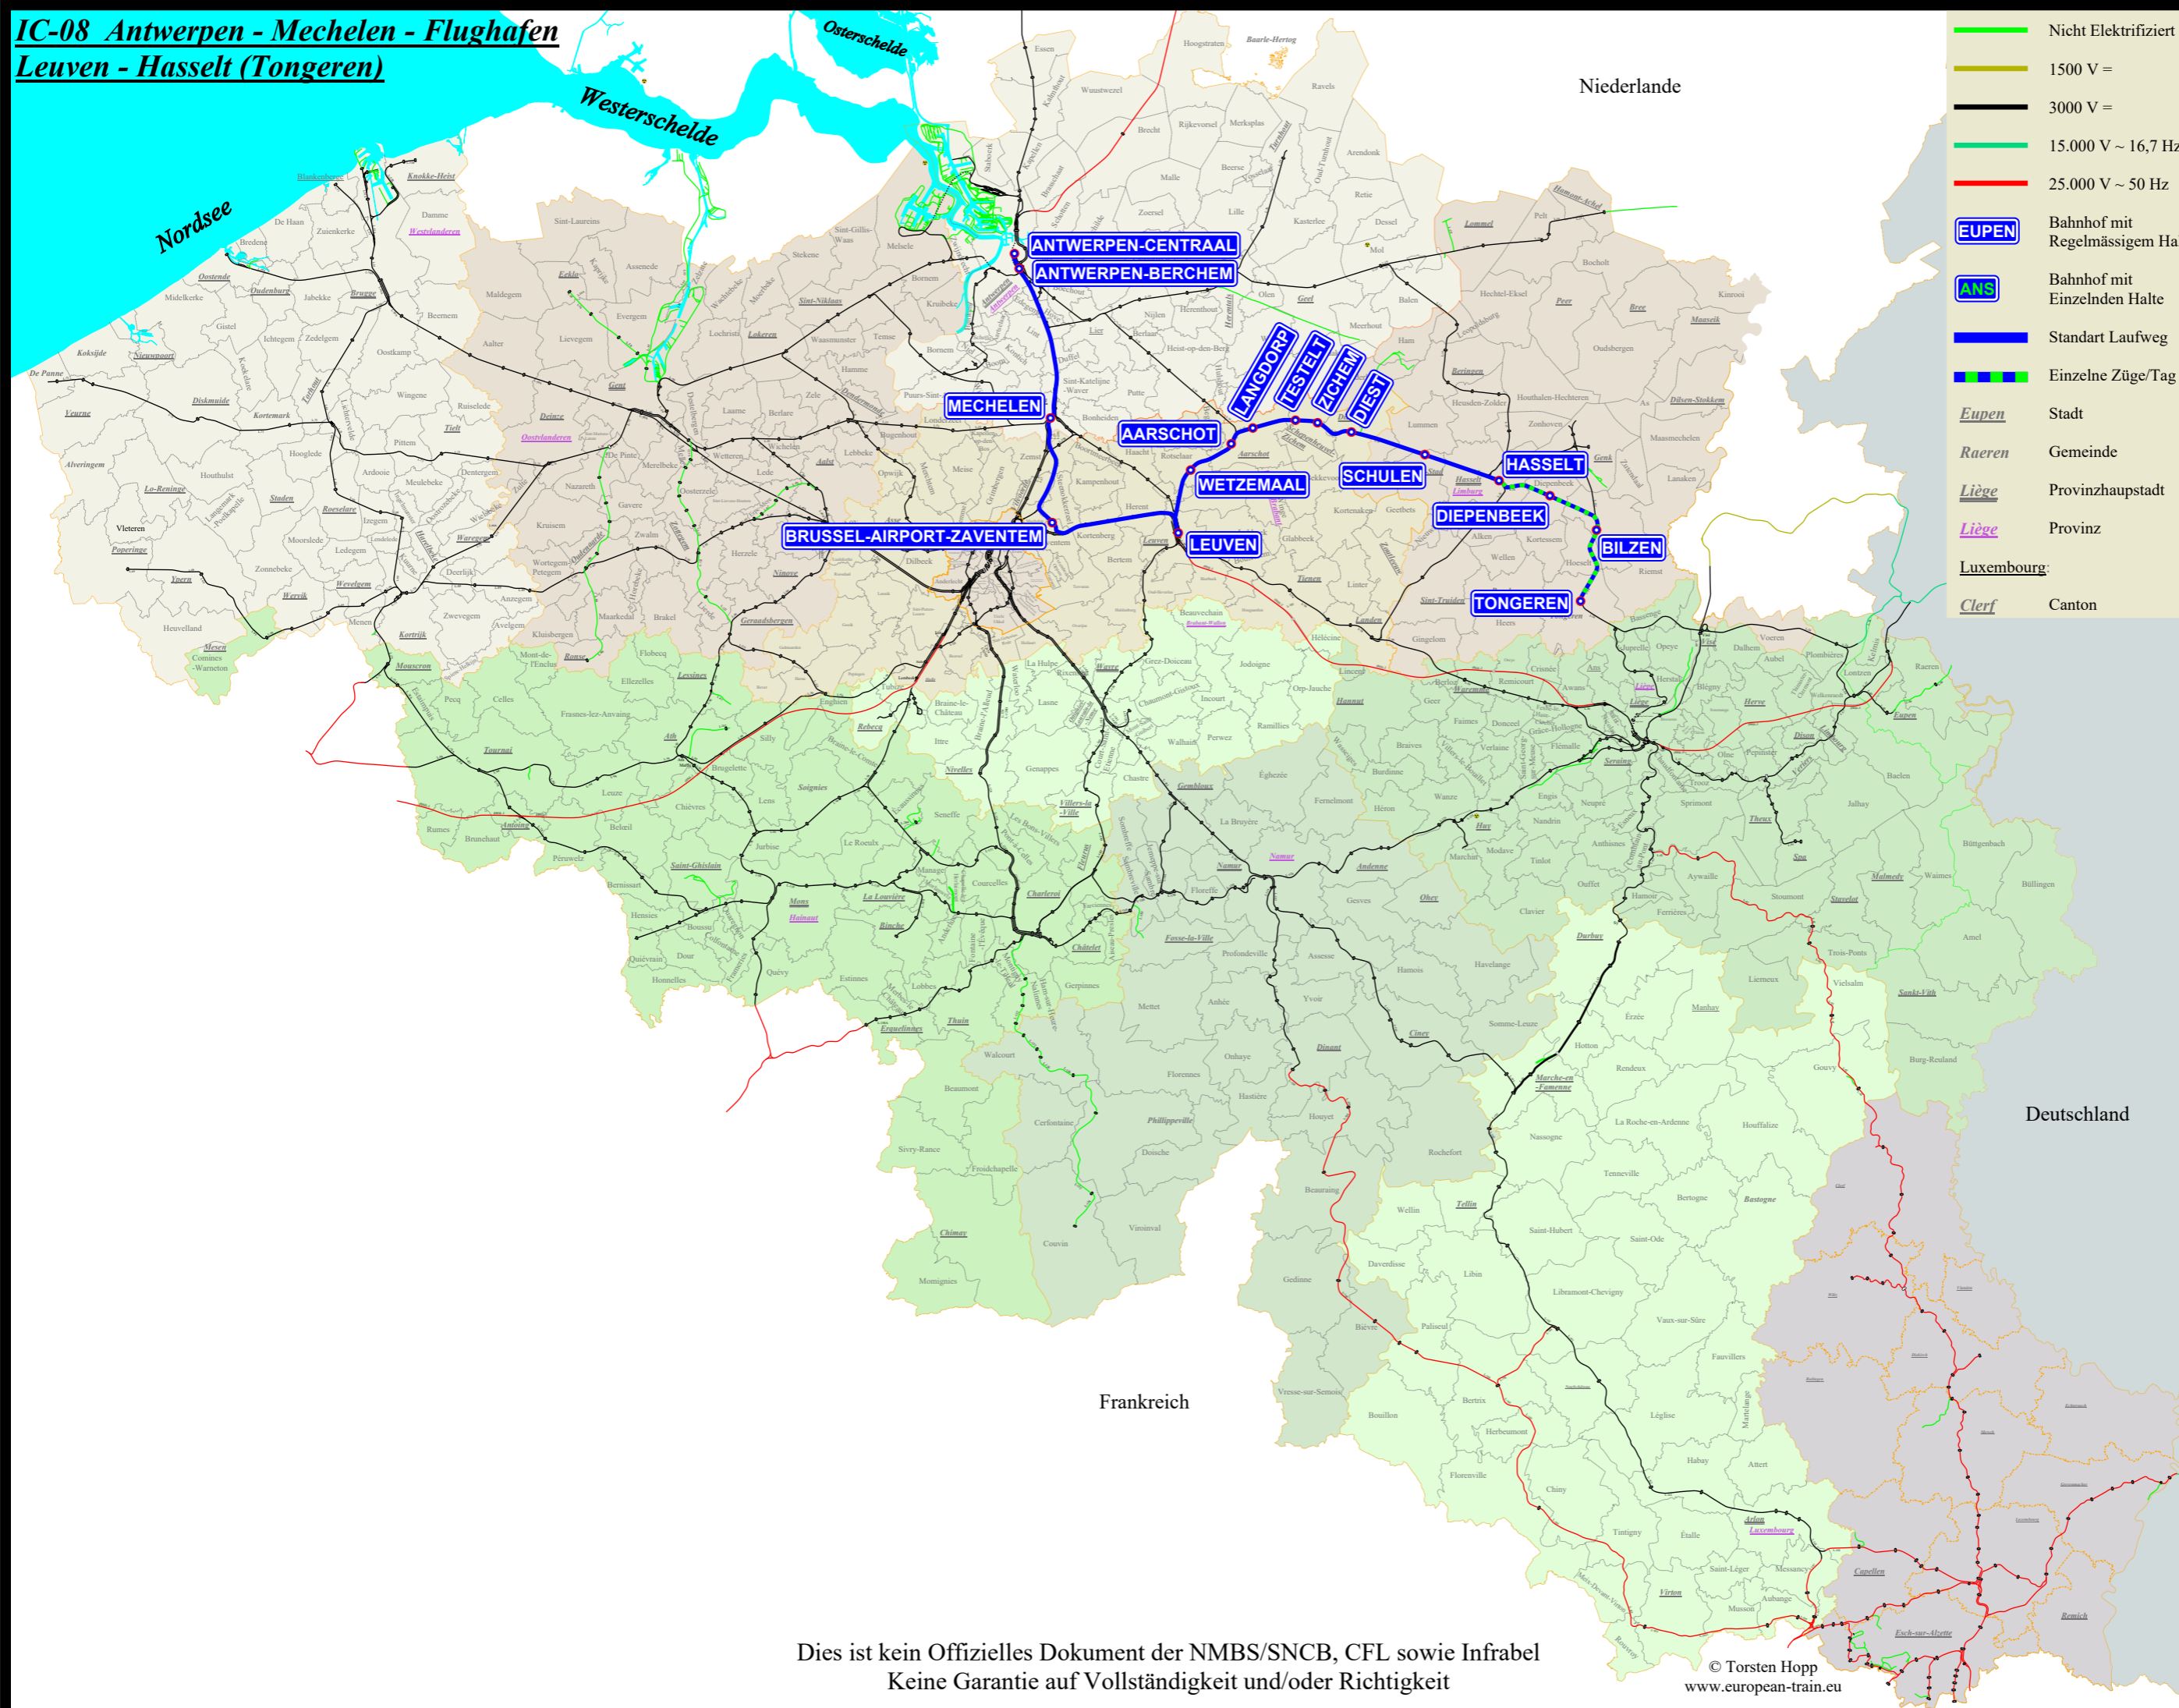

**IC-08 Antwerpen - Mechelen - Flughafen
Leuven - Hasselt (Tongeren)**

- Nicht Elektrifiziert
- 1500 V =
- 3000 V =
- 15.000 V ~ 16,7 Hz
- 25.000 V ~ 50 Hz
- EUPEN Bahnhof mit Regelmässigem Halt
- ANS Bahnhof mit Einzelnden Halte
- Standart Laufweg
- Einzelne Züge/Tag
- Eupen Stadt
- Raeren Gemeinde
- Liège Provinzhauptstadt
- Liège Provinz
- Luxembourg
- Clerf Canton

- Montags bis Freitags
- Samstags, Sonntags und Feiertags
- Antwerpen-Centraal
- Antwerpen-Berchem
- Morsel-Oude-God
- Morsel-Deurnesteenweg
- Hove
- Kontich-Lint
- Duffel
- Sint-Katalijne-Waver
- Mechelen-Nekkerspoel
- Mechelen
- Brussel-Airport-Zaventem
- Nossegem
- Kortenberg
- Erps-Kwerps
- Veltem
- Herent
- Leuven
- Wetzemaal
- Aarschot
- Langdorp
- Testelt
- Zichem
- Diest
- Schulen
- Hasselt
- Diepenbeek
- Bilzen
- Tongeren

Dies ist kein Offizielles Dokument der NMBS/SNCB, CFL sowie Infrabel
Keine Garantie auf Vollständigkeit und/oder Richtigkeit