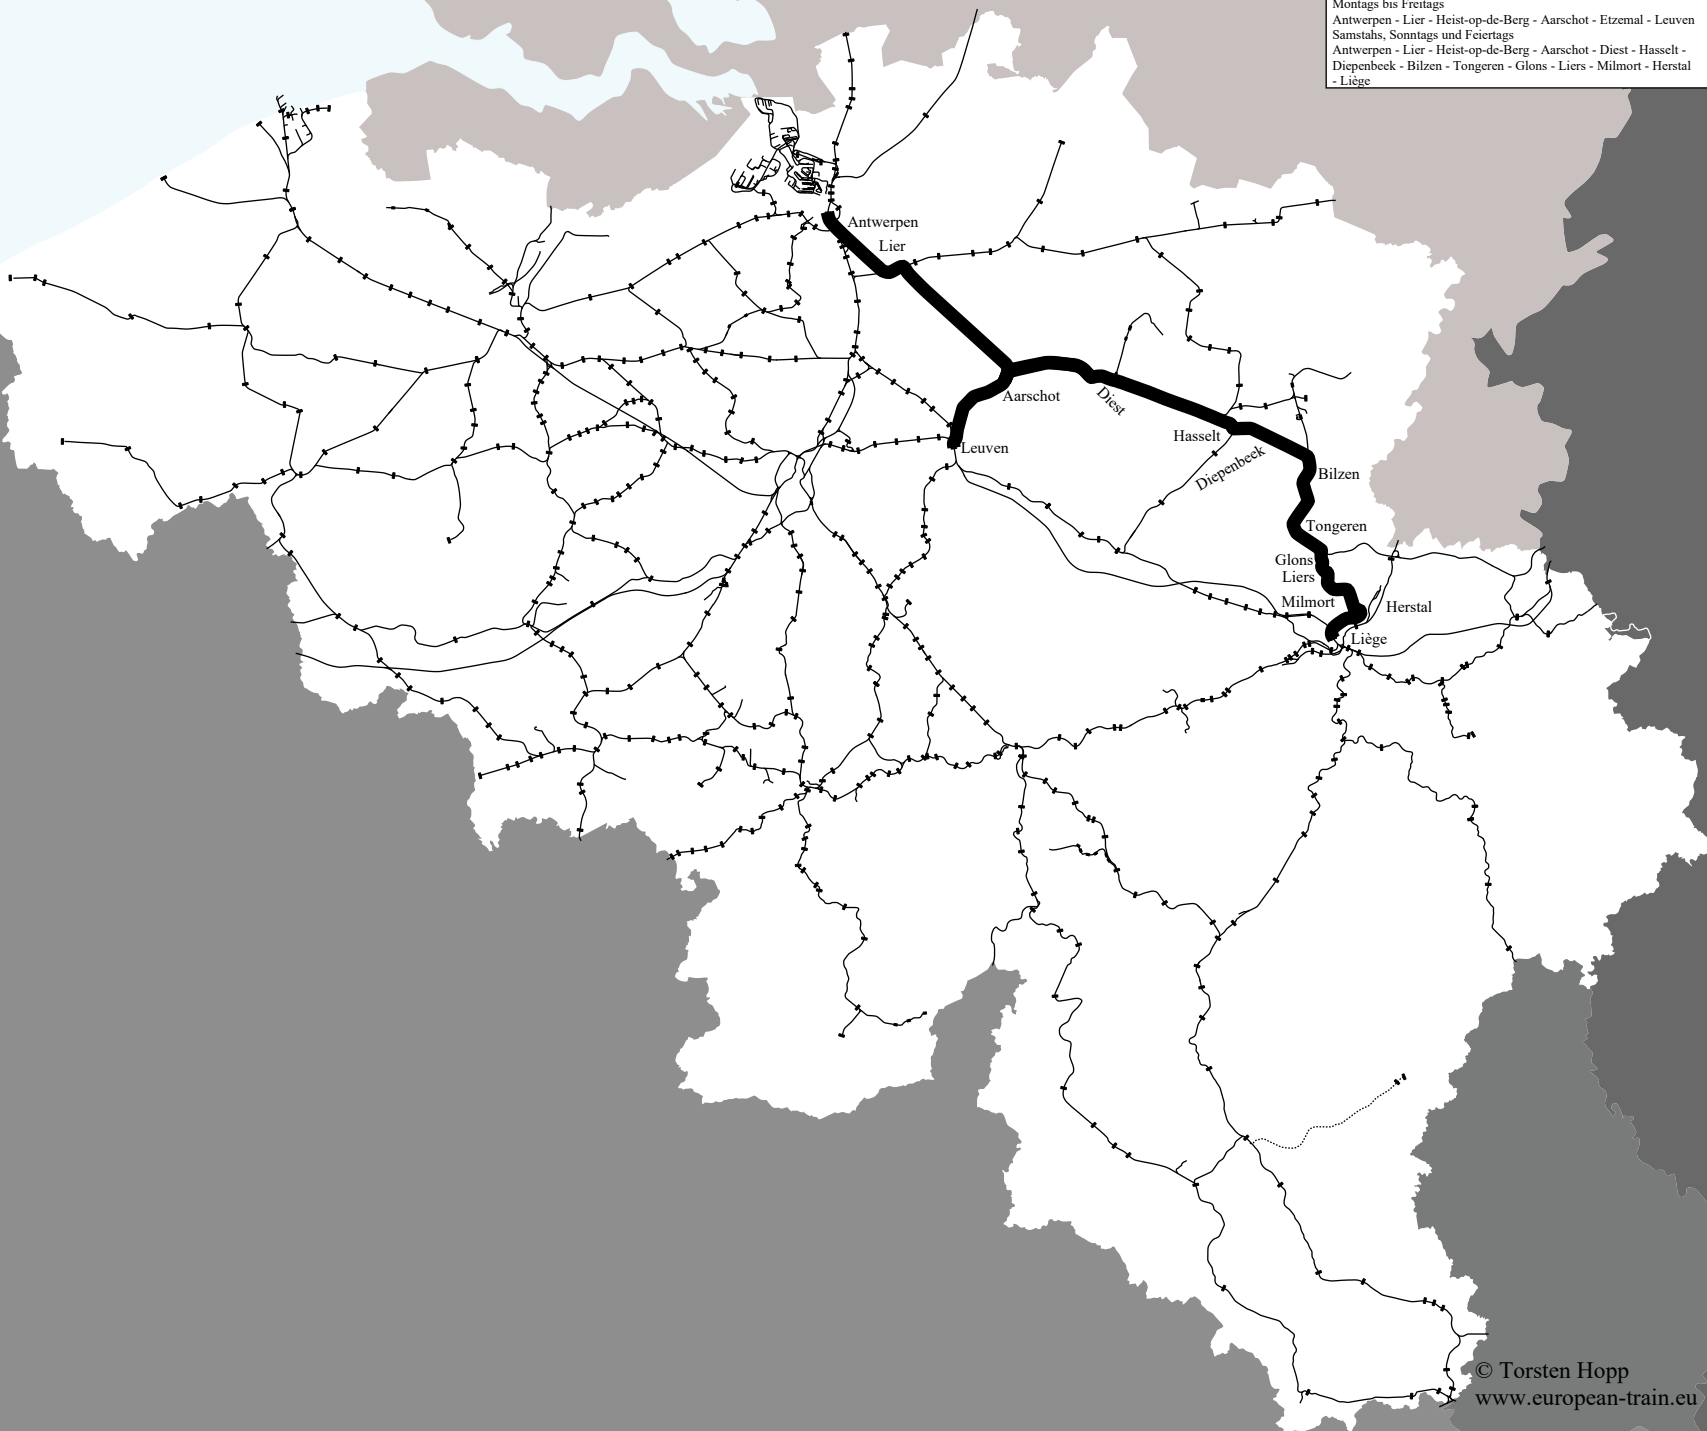

IC-09

12/2020 - 12/2021

Montags bis Freitags

Antwerpen - Lier - Heist-op-de-Berg - Aarschot - Etzemaal - Leuven

Samstags, Sonntags und Feiertags

Antwerpen - Lier - Heist-op-de-Berg - Aarschot - Diest - Hasselt - Diepenbeek - Bilzen - Tongeren - Glons - Liers - Milmort - Herstal - Liège

Montags bis Freitags

Antwerpen-Centraal

Antwerpen-Berchem

Boeschout

Lier

Berlaar

Melkouwen

Heist-op-den-Berg

Booischoot

Begijnendijk

Aarschot

Wetemaal

Leuven

Samstags, Sonntags und Feiertags

Antwerpen-Centraal

Antwerpen-Berchem

Tongeren

Glons

Liers

Milmort

Herstal

Liège-Saint-Lambert

Liège-Caréé

Liège-Guillemins