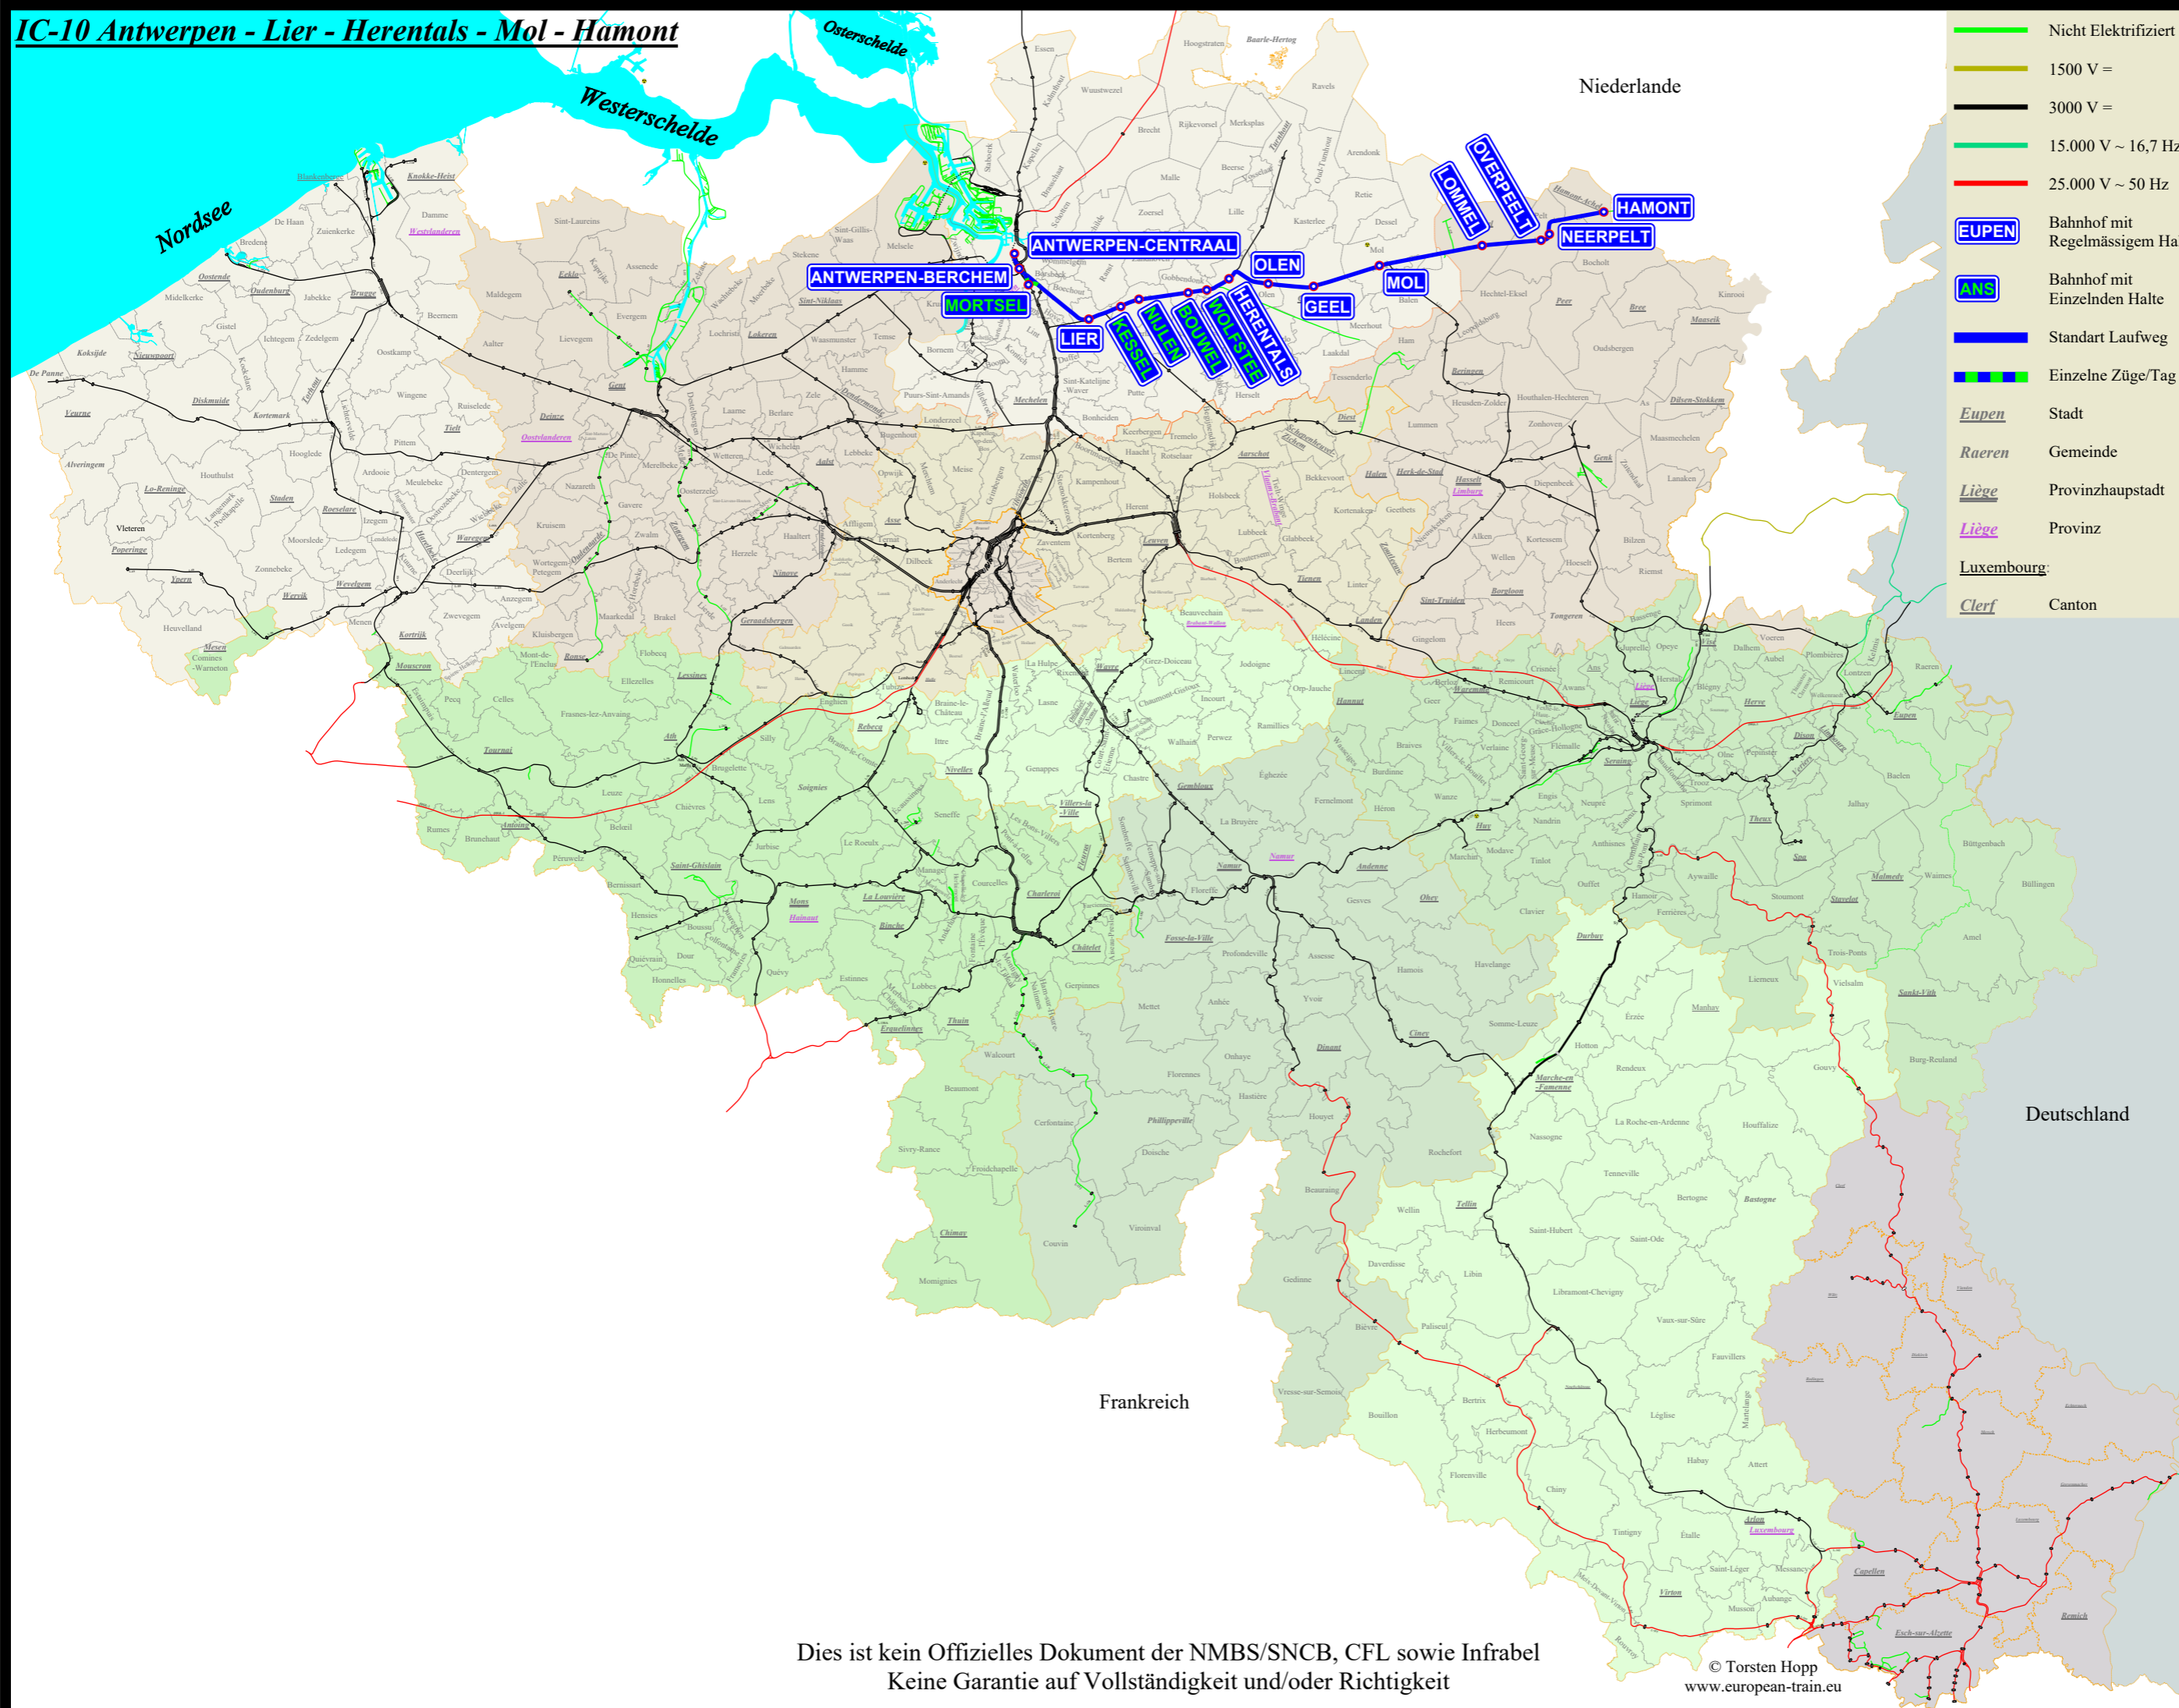

IC-10 Antwerpen - Lier - Herentals - Mol - Hamont

- Nicht Elektrifiziert
- 1500 V =
- 3000 V =
- 15.000 V ~ 16,7 Hz
- 25.000 V ~ 50 Hz
- EUPEN** Bahnhof mit Regelmässigem Halt
- ANS** Bahnhof mit Einzelnden Halte
- Standart Laufweg
- Einzelne Züge/Tag
- Eupen Stadt
- Raeren Gemeinde
- Liège Provinzhauptstadt
- Liège Provinz
- Luxembourg
- Clerf Canton

L-15
L-27
L-15

* = Fahrt in der Ferienzeit ** = Fahrt nicht in der Ferienzeit 10.12.2023 bis 07.01.2024, 30.03.2024 bis 14.04.2024 und 29.06.2024 bis 01.09.2024
6 = Samstags, 7 = Sonntags und Feiertags

L-15

L-15

L-27

* = Fahrt in der Ferienzeit ** = Fahrt nicht in der Ferienzeit 10.12.2023 bis 07.01.2024, 30.03.2024 bis 14.04.2024 und 29.06.2024 bis 01.09.2024
6 = Samstags, 7 = Sonntags und Feiertags

Dies ist kein Offizielles Dokument der SNCB/NMBS,
alle Angaben ohne Gewähr auf Vollständigkeit und/oder Richtigkeit.