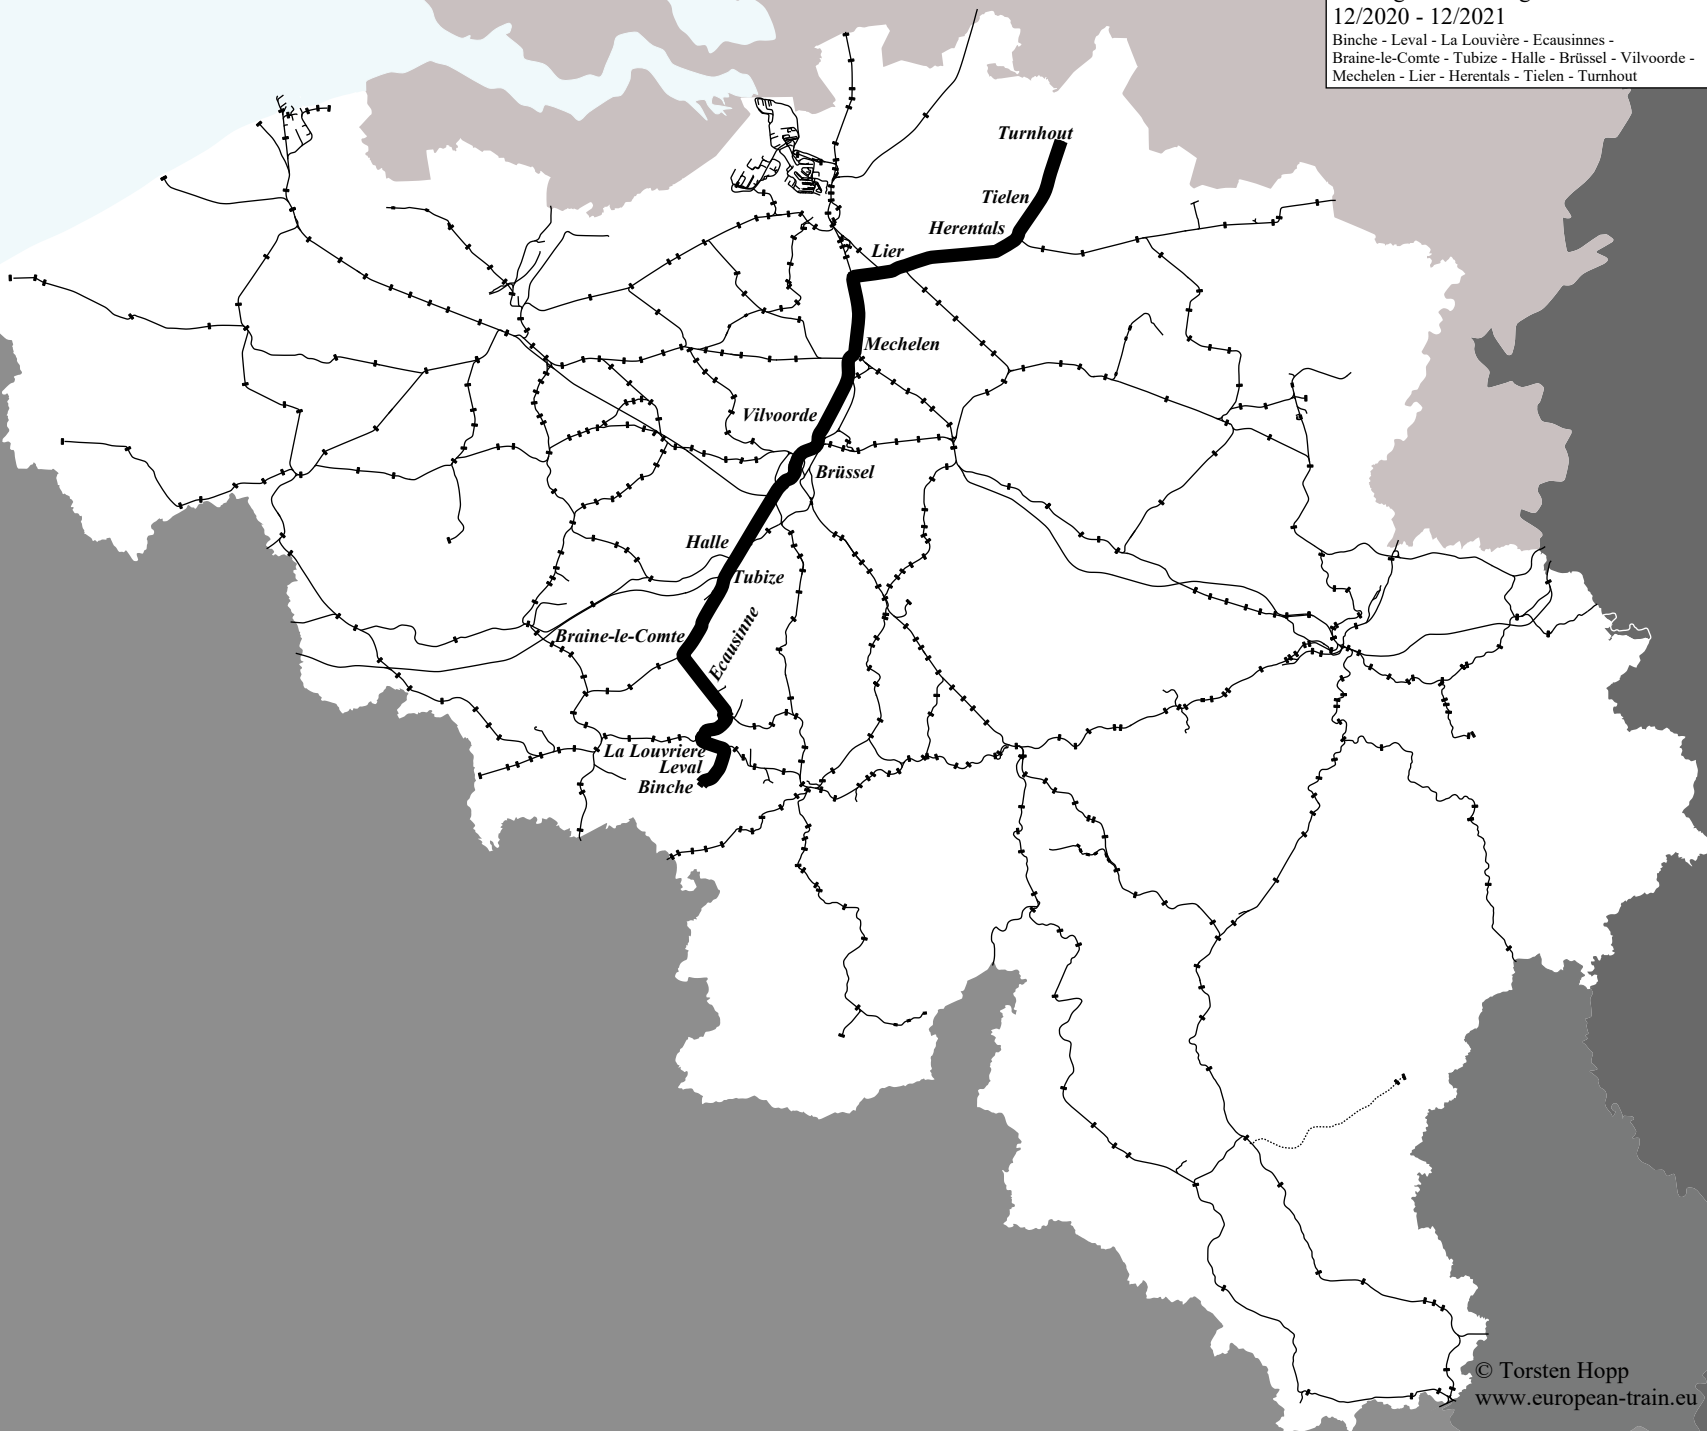

IC-11

Montags bis Sonntags

12/2020 - 12/2021

Binche - Leval - La Louvière - Ecausines -
Braine-le-Comte - Tubize - Halle - Brüssel - Vilvoorde -
Mechelen - Lier - Herentals - Tielen - Turnhout

Montags bis Freitags

- Binche
- Leval
- La Louvière-Sud
- La Louvière-Centre
 - Familleureux
 - Marche-Iez-Ecausines
- Ecausines
- Braine-le-Comte
 - Hennuyeres
- Tubize
 - Lembek
- Halle
 - Buizingen
 - Lot
 - Ruisbroek
 - Forest-Midi/Vorst-Zuid
- Brüssel-Süd Brussel-Zuid Bruxelles-Midi
 - Brüssel-Kirche Brussel-Kapellekerk Bruxelles-Chapelle
- Brüssel-Zentral Brussel-Centraal Bruxelles-Central
 - Brüssel-Kongres Brussel-Kongres Bruxelles-Congres
- Brüssel-Nord Brussel-Noord Bruxelles-Nord
 - Schaerbeek/Schaerbeek
- Vilvoorde
 - Buda
 - Eppegem
 - Weerde
- Mechelen
 - Mechelen-Nekkerspoel
 - Sint-Katalijnen-Waver
 - Duffel
- Lier
 - Kessel
 - Nijlen
 - Bouwel
 - Wolfsce
- Herentals
- Tielen
- Turnhout