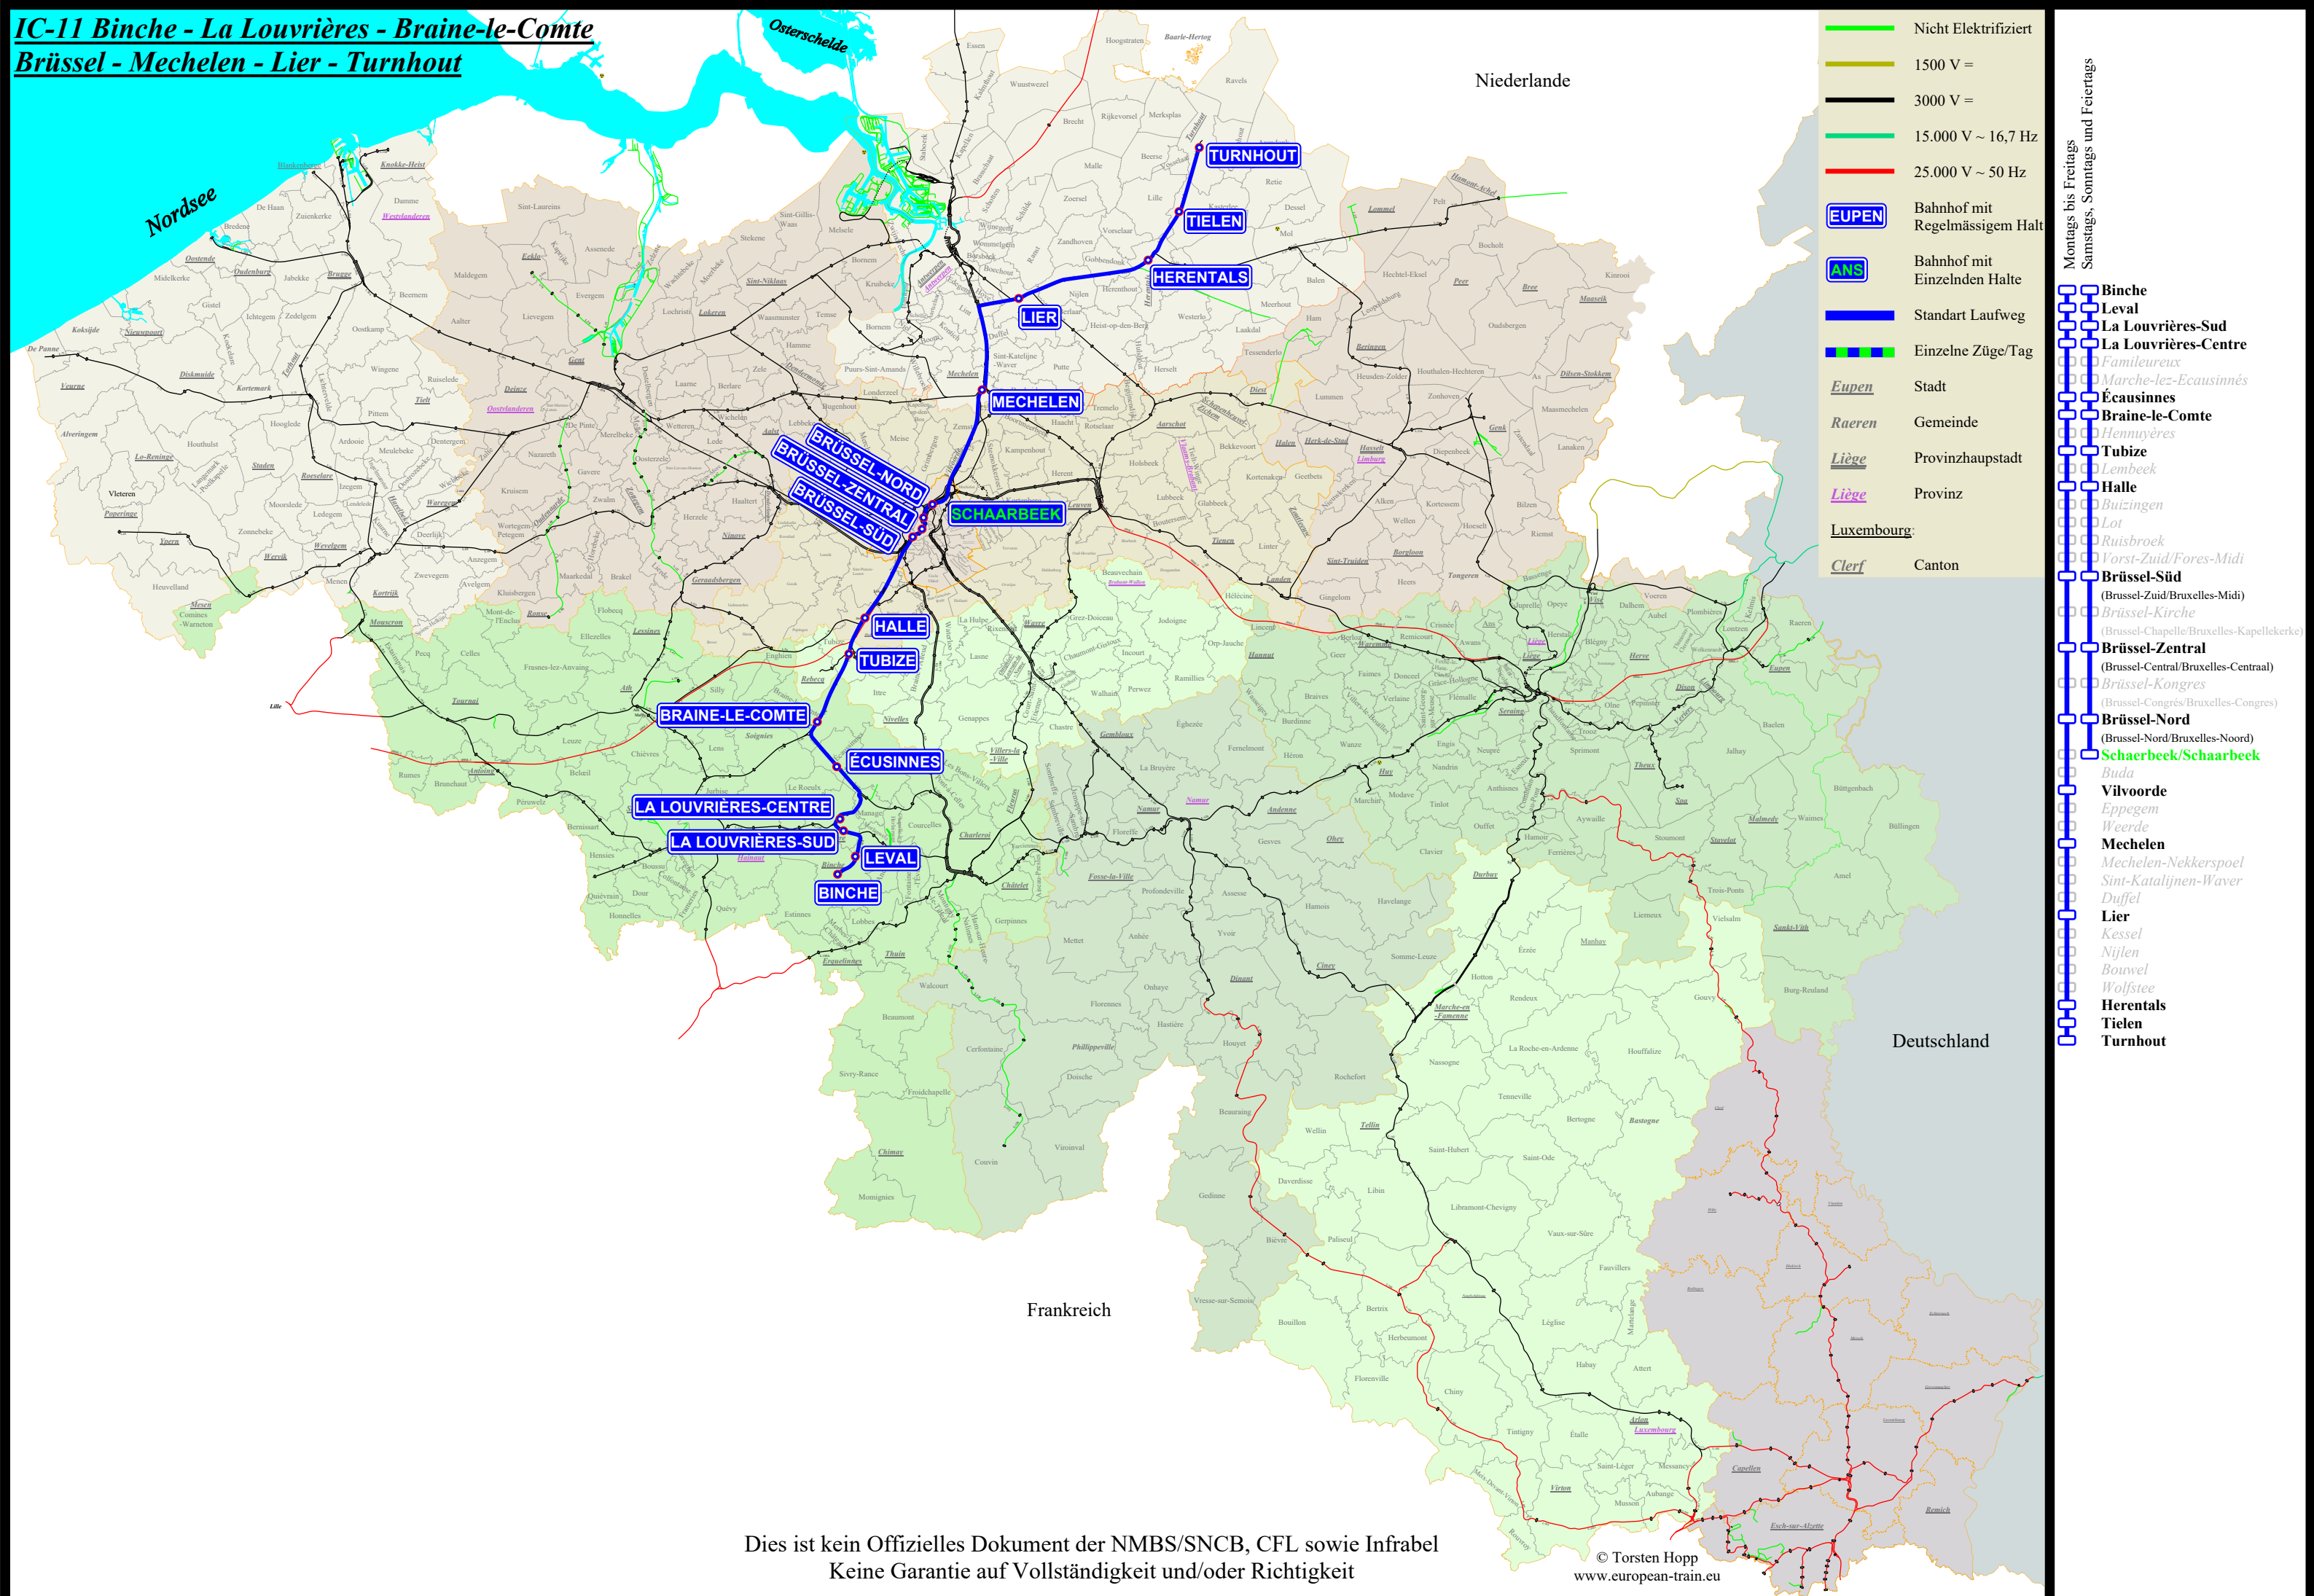

IC-11 Binche - La Louvrières - Braine-le-Comte Brüssel - Mechelen - Lier - Turnhout

- Nicht Elektrifiziert
- 1500 V =
- 3000 V =
- 15.000 V ~ 16,7 Hz
- 25.000 V ~ 50 Hz
- EUPEN** Bahnhof mit Regelmäßigem Halt
- ANS** Bahnhof mit Einzelnden Halte
- Standart Laufweg
- — — Einzelne Züge/Tag
- Eupen* Stadt
- Raeren* Gemeinde
- Liège* Provinzhauptstadt
- Liège* Provinz
- Luxembourg
- Clerf* Canton

- Montags bis Freitags
Samstags, Sonntags und Feiertags
- Binche
 - Leval
 - La Louvrières-Sud
 - La Louvrières-Centre
 - Familleureux
 - Marche-lez-Ecausinnés
 - Écausinnés
 - Braine-le-Comte
 - Hennuyères
 - Tubize
 - Halle
 - Buizingen
 - Lot
 - Ruisbroek
 - Vorst-Zuid/Fores-Midi
 - Brüssel-Süd
(Brussel-Zuid/Bruxelles-Midi)
 - Brüssel-Kirche
(Brussel-Chapelle/Bruxelles-Kapellekerke)
 - Brüssel-Zentral
(Brussel-Central/Bruxelles-Centraal)
 - Brüssel-Kongres
(Brussel-Congrès/Bruxelles-Congrès)
 - Brüssel-Nord
(Brussel-Nord/Bruxelles-Noord)
 - Schaarbeek/Schaarbeek
 - Buda
 - Vilvoorde
 - Epegem
 - Weerde
 - Mechelen
 - Mechelen-Nekkerspoel
 - Sint-Katalijnen-Waver
 - Duffel
 - Lier
 - Kessel
 - Nijlen
 - Bouwel
 - Wolfstee
 - Herentals
 - Tienen
 - Turnhout

L-116;L-108
L-117
L-96
L-0;L-96
L-25;L-0
L-15;L-14;L-25
L-29;L-15

* = Fahrt in der Ferienzeit ** = Fahrt nicht in der Ferienzeit 10.12.2023 bis 07.01.2024, 30.03.2024 bis 14.04.2024 und 29.06.2024 bis 01.09.2024