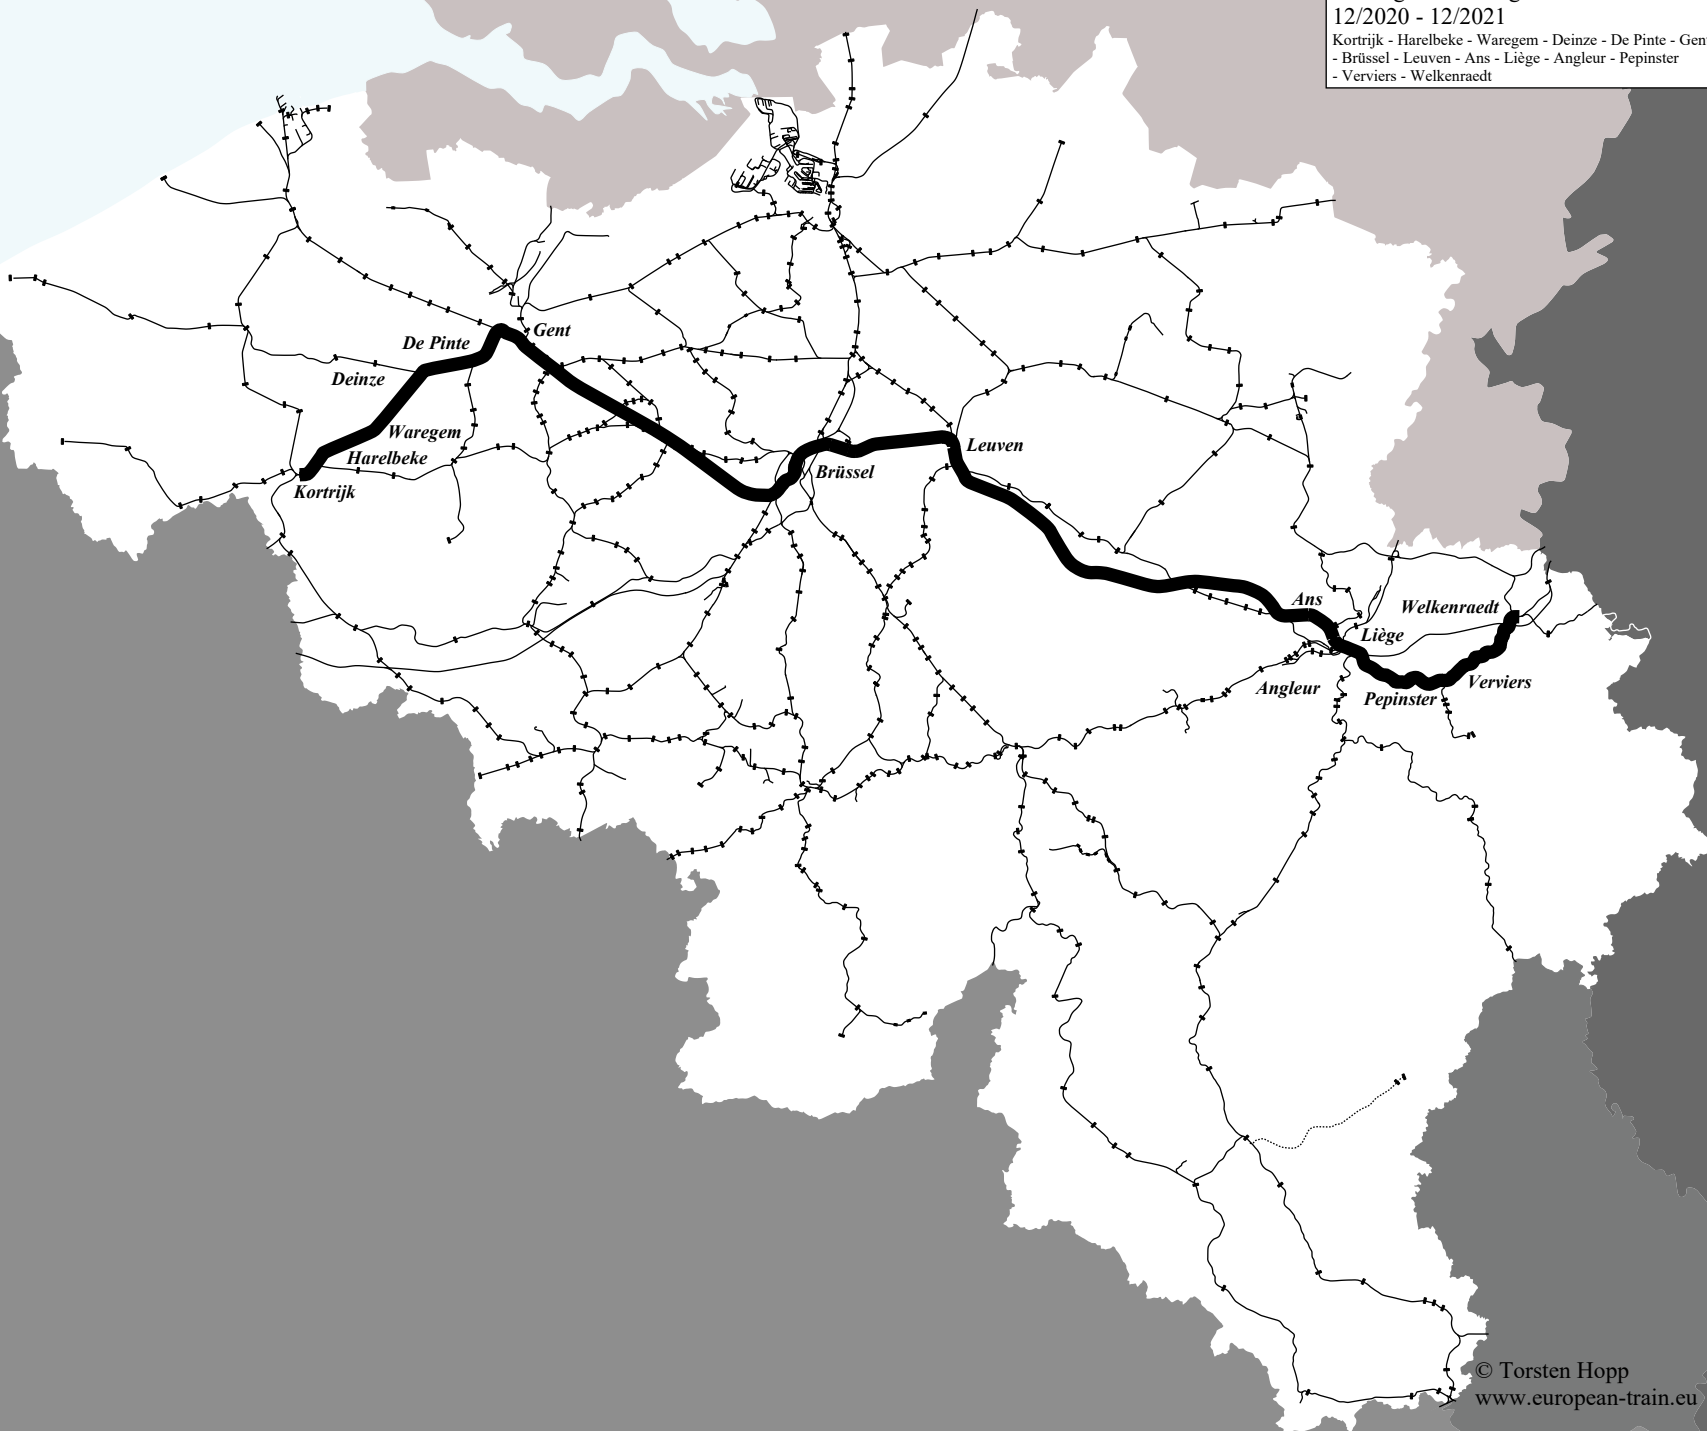

IC-12

Montags bis Freitags

12/2020 - 12/2021

Kortrijk - Harelbeke - Waregem - Deinze - De Pinte - Gent
- Brüssel - Leuven - Ans - Liège - Angleur - Pepinster
- Verviers - Welkenraedt

- Kortrijk
- Harelbeke
- Waregem
- Deinze
- De Pinte
- Gent-Sint-Pieters
- Anderlecht
- Brüssel-Süd Brussel-Zuid Bruxelles-Midi
 - Brüssel-Kirche Brussel-Kapellekerk Bruxelles-Chapelle
- Brüssel-Zentral Brussel-Central Bruxelles-Central
 - Brüssel-Kongres Brussel-Kongres Bruxelles-Congres
- Brüssel-Nord Brussel-Noord Bruxelles-Nord
 - Schaerbeek/Schaerbeck
 - Haren-Zuid/Haren-Sud
 - Diegem
 - Zaventem
 - Nossegem
 - Kortenberg
 - Erps-Kwerps
 - Veltem
 - Herent
- Leuven
- Ans
- Liège-Guillemins
- Angleur
 - Chénée
 - Chaudfontaine
 - Trooz
 - Fraipont
 - Nessonvaux
- Pepinster
- Verviers-Central
 - Verviers-Palais
 - Dolhain-Gileppe
- Welkenraedt