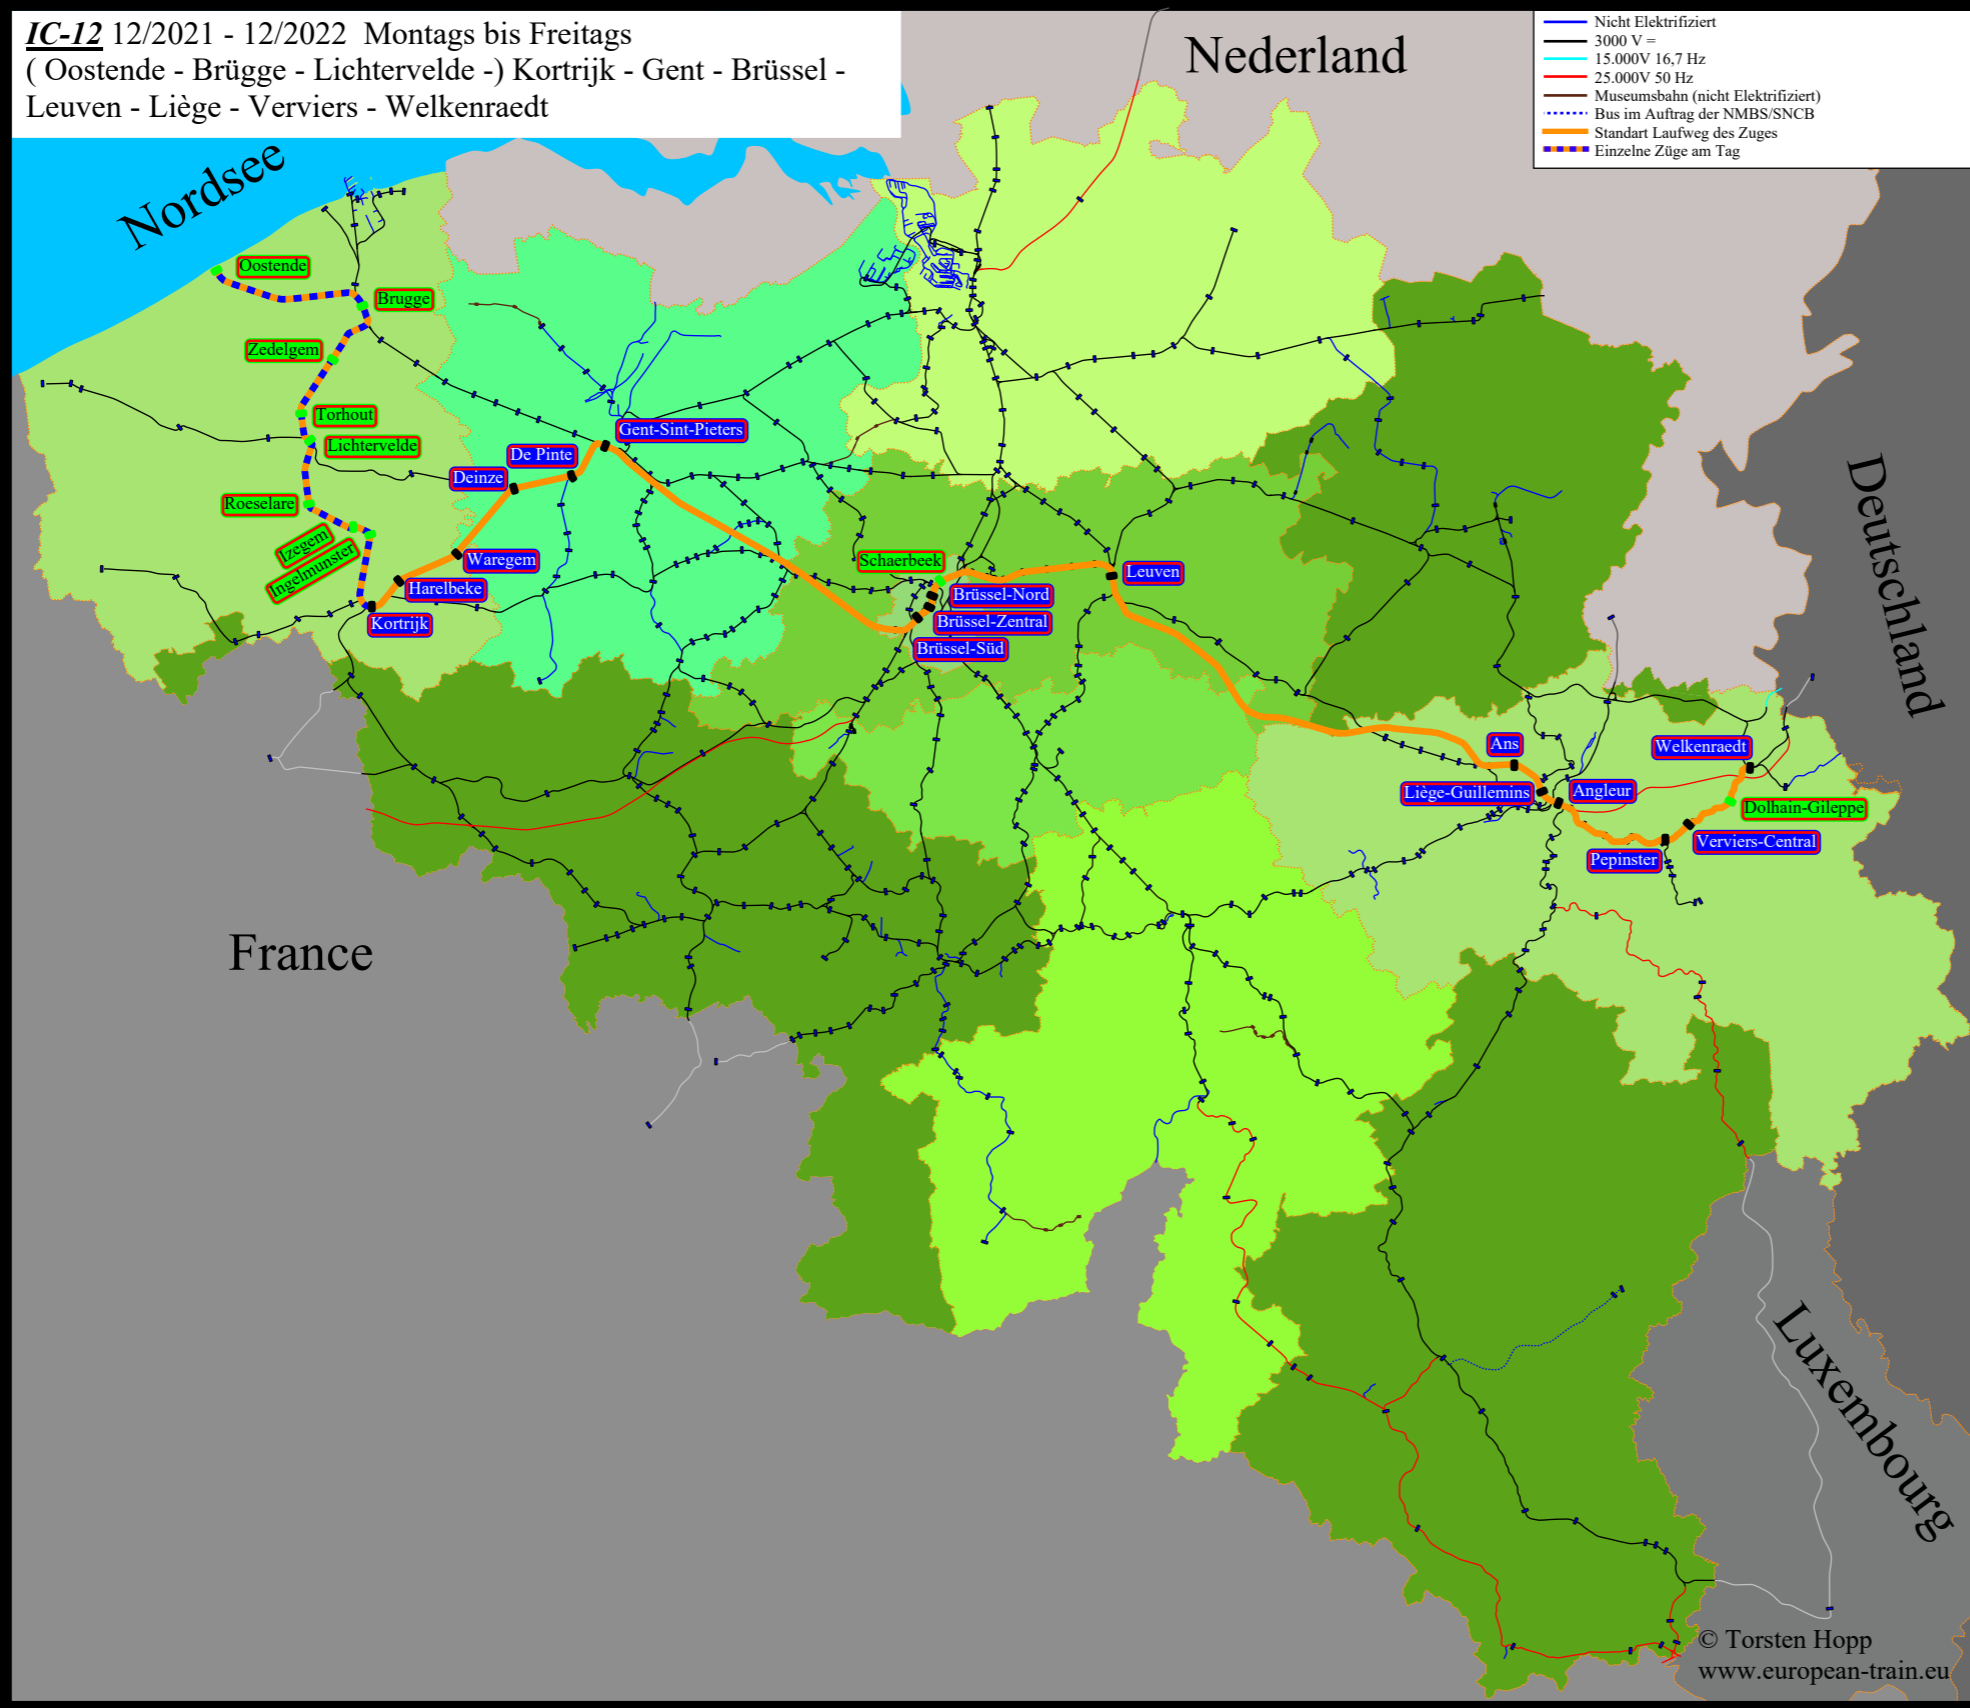

IC-12 12/2021 - 12/2022 Montags bis Freitags
 (Oostende - Brugge - Lichtervelde -) Kortrijk - Gent - Brüssel -
 Leuven - Liège - Verviers - Welkenraedt

- Nicht Elektrifiziert
- 3000 V =
- 15.000V 16,7 Hz
- 25.000V 50 Hz
- Museumsbahn (nicht Elektrifiziert)
- ⋯ Bus im Auftrag der NMBS/SNCB
- Standard Laufweg des Zuges
- Einzelne Züge am Tag

- Oostende
- Brugge
- Zedelgem
- Torhout
- Lichtervelde
- Roeselare
- Izegem
- Ingelmunster
- Kortrijk
- Harelbeke
- Waregem
- Deinze
- De Pinte
- Gent-Sint-Pieters
- Anderlecht
- Brüssel-Süd
(Bruxelles-Midi/Brussel-Zuid)
- Brüssel-Kirche
(Bruxelles-Chapelle/Brussel-Kapellekerk)
- Brüssel-Zentral
(Bruxelles-Central/Brussel-Centraal)
- Brüssel-Kongres
(Bruxelles-Congres/Brussel-Congres)
- Brüssel-Nord
(Bruxelles-Nord/Brussel-Noord)
- Schaarbeek
- Haren-Sud
- Diegem
- Zaventem
- Nossegem
- Kortenberg
- Erps-Kwerps
- Veltem
- Herent
- Leuven
- Ans
- Liège-Guillemins
- Angleur
- Chênee
- Chaudfontaine
- Trooz
- Fraipont
- Nessonvaux
- Pepinster
- Verviers-Central
- Verviers-Palais
- Dolhain-Gileppe
- Welkenraedt