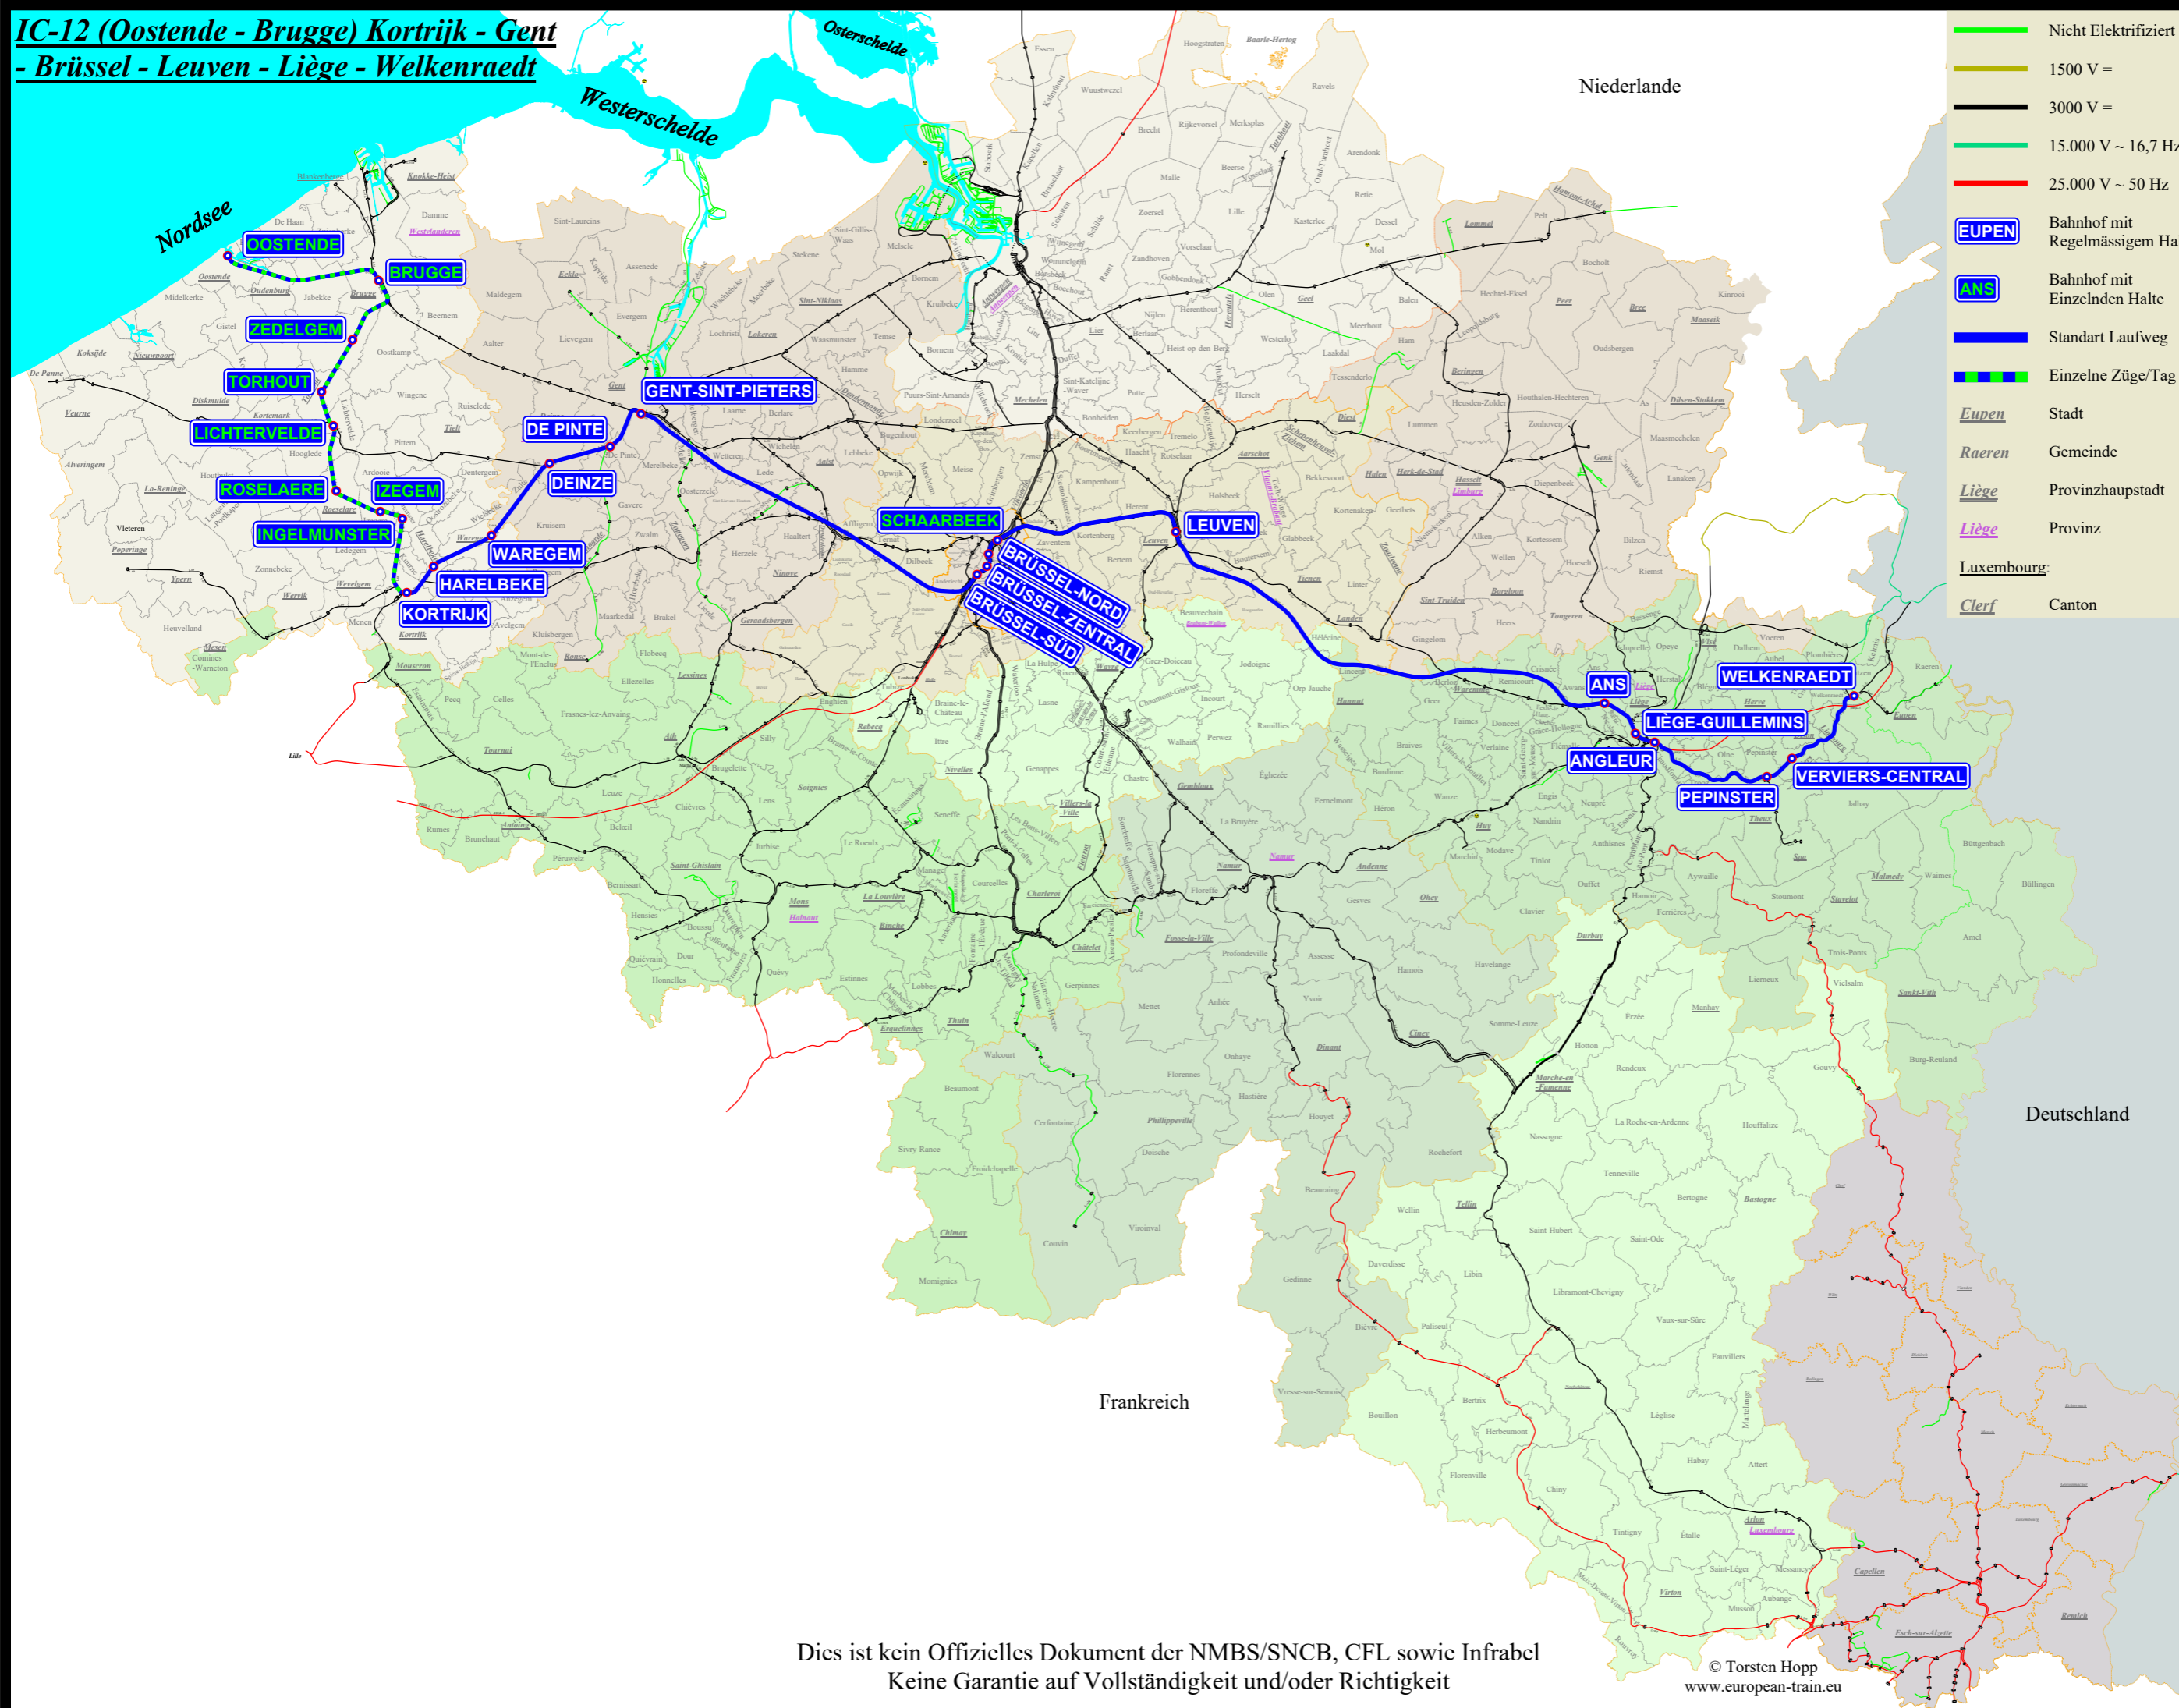

# IC-12 (Oostende - Brugge) Kortrijk - Gent - Brüssel - Leuven - Liège - Welkenraedt

- Nicht Elektrifiziert
- 1500 V =
- 3000 V =
- 15.000 V ~ 16,7 Hz
- 25.000 V ~ 50 Hz
- EUPEN** Bahnhof mit Regelmässigem Halt
- ANS** Bahnhof mit Einzelnden Halte
- Standart Laufweg
- — — Einzelne Züge/Tag
- Eupen* Stadt
- Raeren* Gemeinde
- Liège* Provinzhauptstadt
- Liège* Provinz
- Luxembourg*
- Clerf* Canton

- Oostende
- Brugge
- Zedelgem
- Torhout
- Lichtervelde
- Roeselare
- Izegem
- Ingelmunster
- Kortrijk**
- Harelbeke**
- Waregem**
- Deinze**
- De Pinte**
- Gent-Sint-Pieters**
- Anderlecht**
- Brüssel-Süd**  
(Brüssel-Zuid/Bruxelles-Midi)
- Brüssel-Kirche**  
(Brüssel-Chapelle/Bruxelles-Kapellekerke)
- Brüssel-Zentral**  
(Brüssel-Central/Bruxelles-Centraal)
- Brüssel-Kongres**  
(Brüssel-Congrès/Bruxelles-Congrés)
- Brüssel-Nord**  
(Brüssel-Nord/Bruxelles-Noord)
- **Schaarbeek/Schaarbeek**
- Haren-Sud/Zuid**
- Diegem**
- Zaventem**
- Nossegem**
- Kortenber**
- Erps-Kwerps**
- Veltem**
- Herent**
- Leuven**
- Ans**
- Liège-Guillemins**
- Angleur**
- Chênaie**
- Chaufontaine**
- Trooz**
- Fraipont**
- Nessonvaux**
- Pepinster**
- Verviers-Central**
- Verviers-Palais**
- Dolhain-Gileppe**
- Welkenraedt**