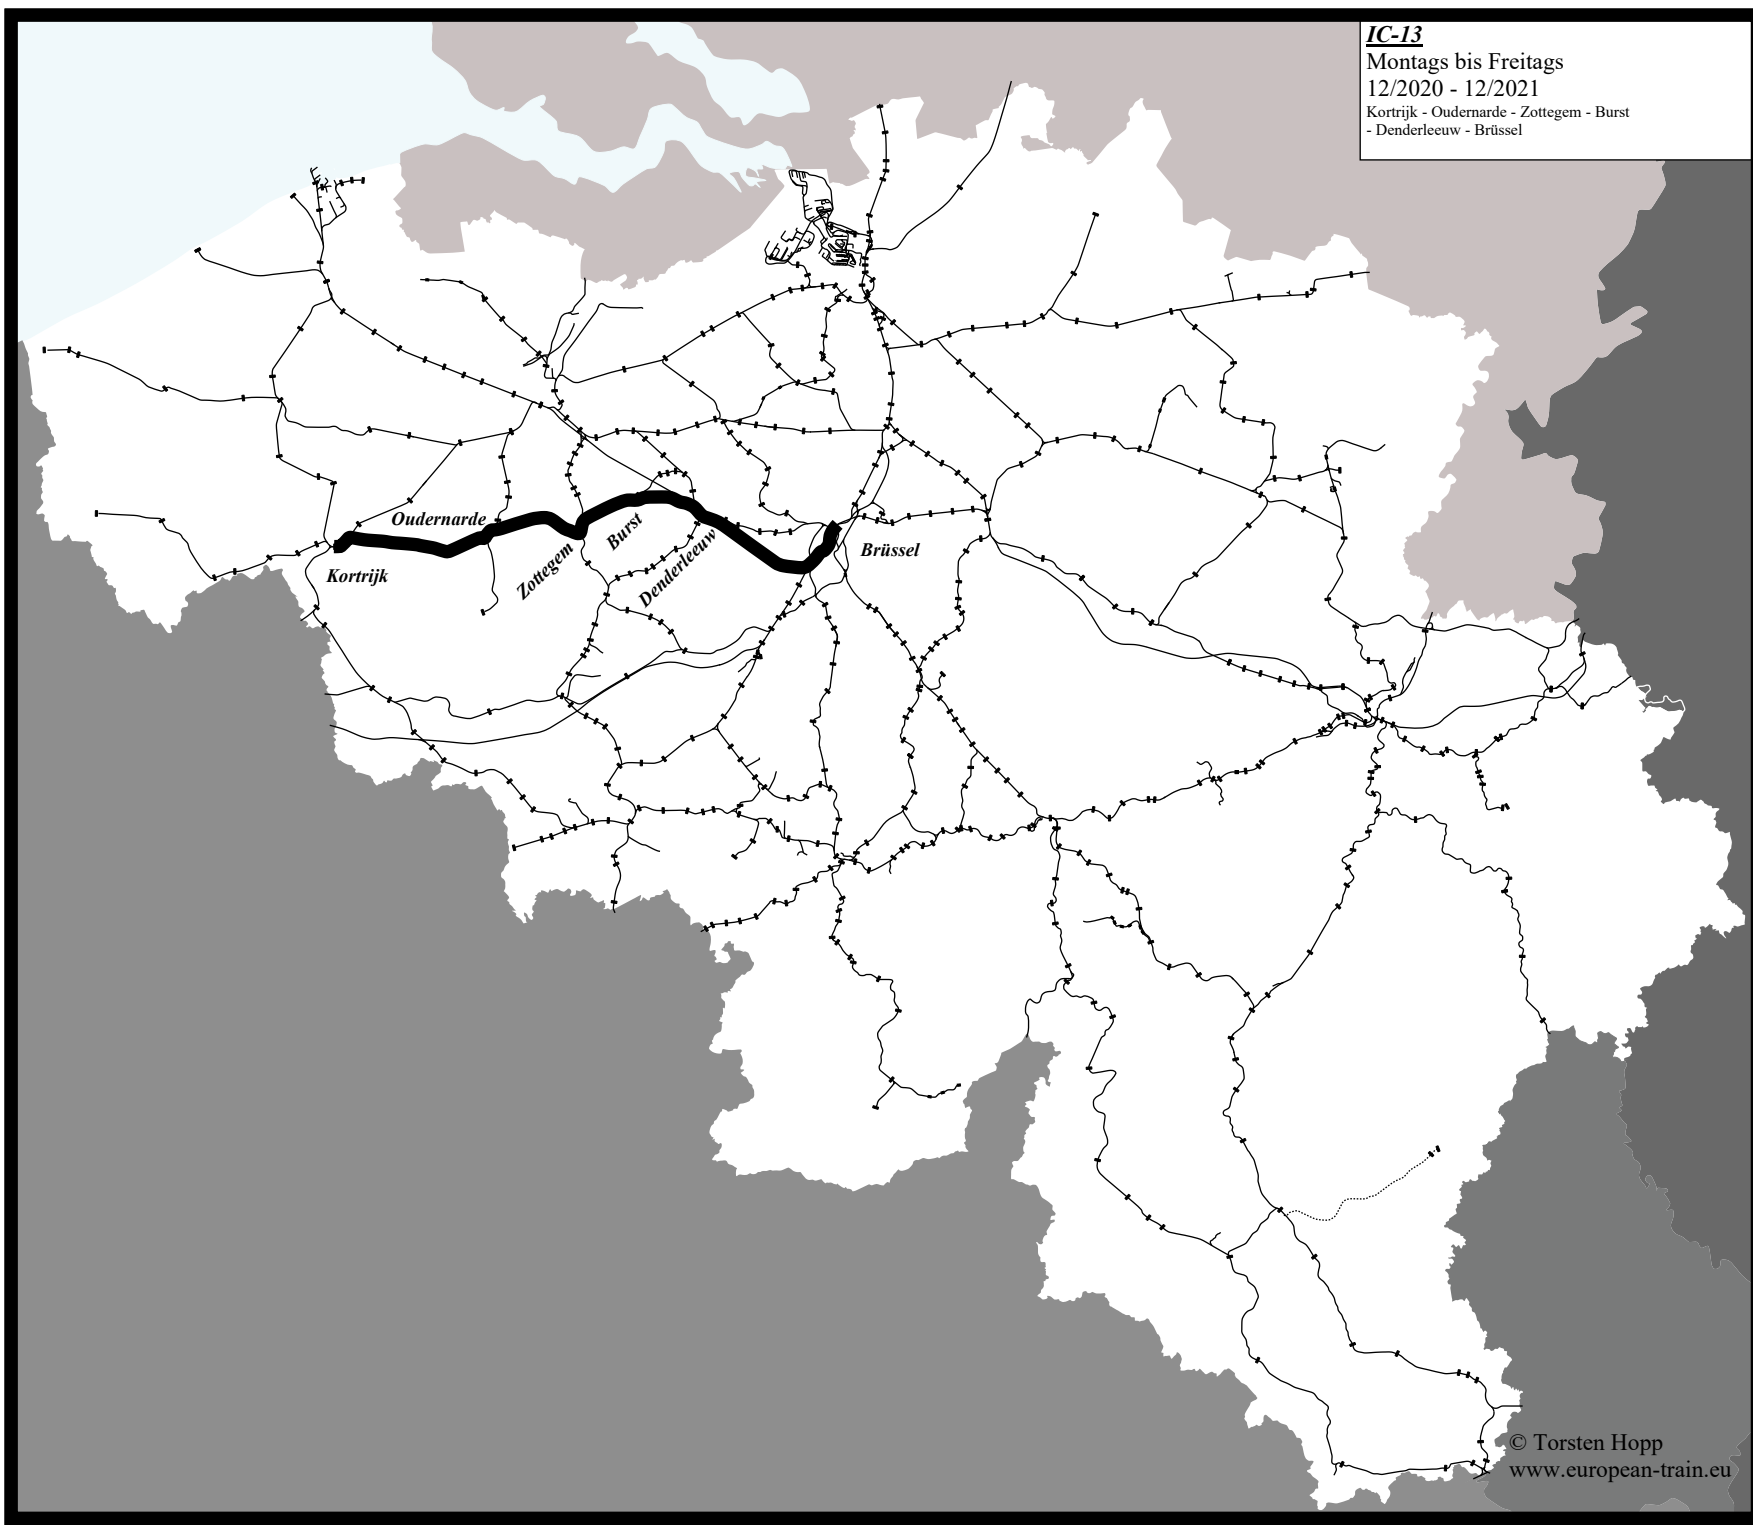

**IC-13**

Montags bis Freitags

12/2020 - 12/2021

Kortrijk - Oudernarde - Zottegem - Burst  
- Denderleeuw - Brüssel

- Kortrijk**
  - Vichte
  - Assegem
- Oudernarde**
  - Stin-Denis-Boekel
  - Munkzwalm
- Zottegem**
  - Hillegem
  - Herzele
  - Terhagen
- Burst**
  - Edo
  - Haaltert
  - Welle
- Denderleeuw**
  - Liederkerke
  - Anderlecht
- Brüssel-Süd** Brussel-Zuid Bruxelles-Midi
  - Brüssel-Kirche
  - Brüssel-Kapellekerk
  - Bruxelles-Chapelle
- Brüssel-Zentral** Brussel-Centraal Bruxelles-Central
  - Brüssel-Kongres
  - Brüssel-Kongres
  - Bruxelles-Congres
- Brüssel-Nord** Brussel-Noord Bruxelles-Nord
- Schaerbeek/Schaerbeek**