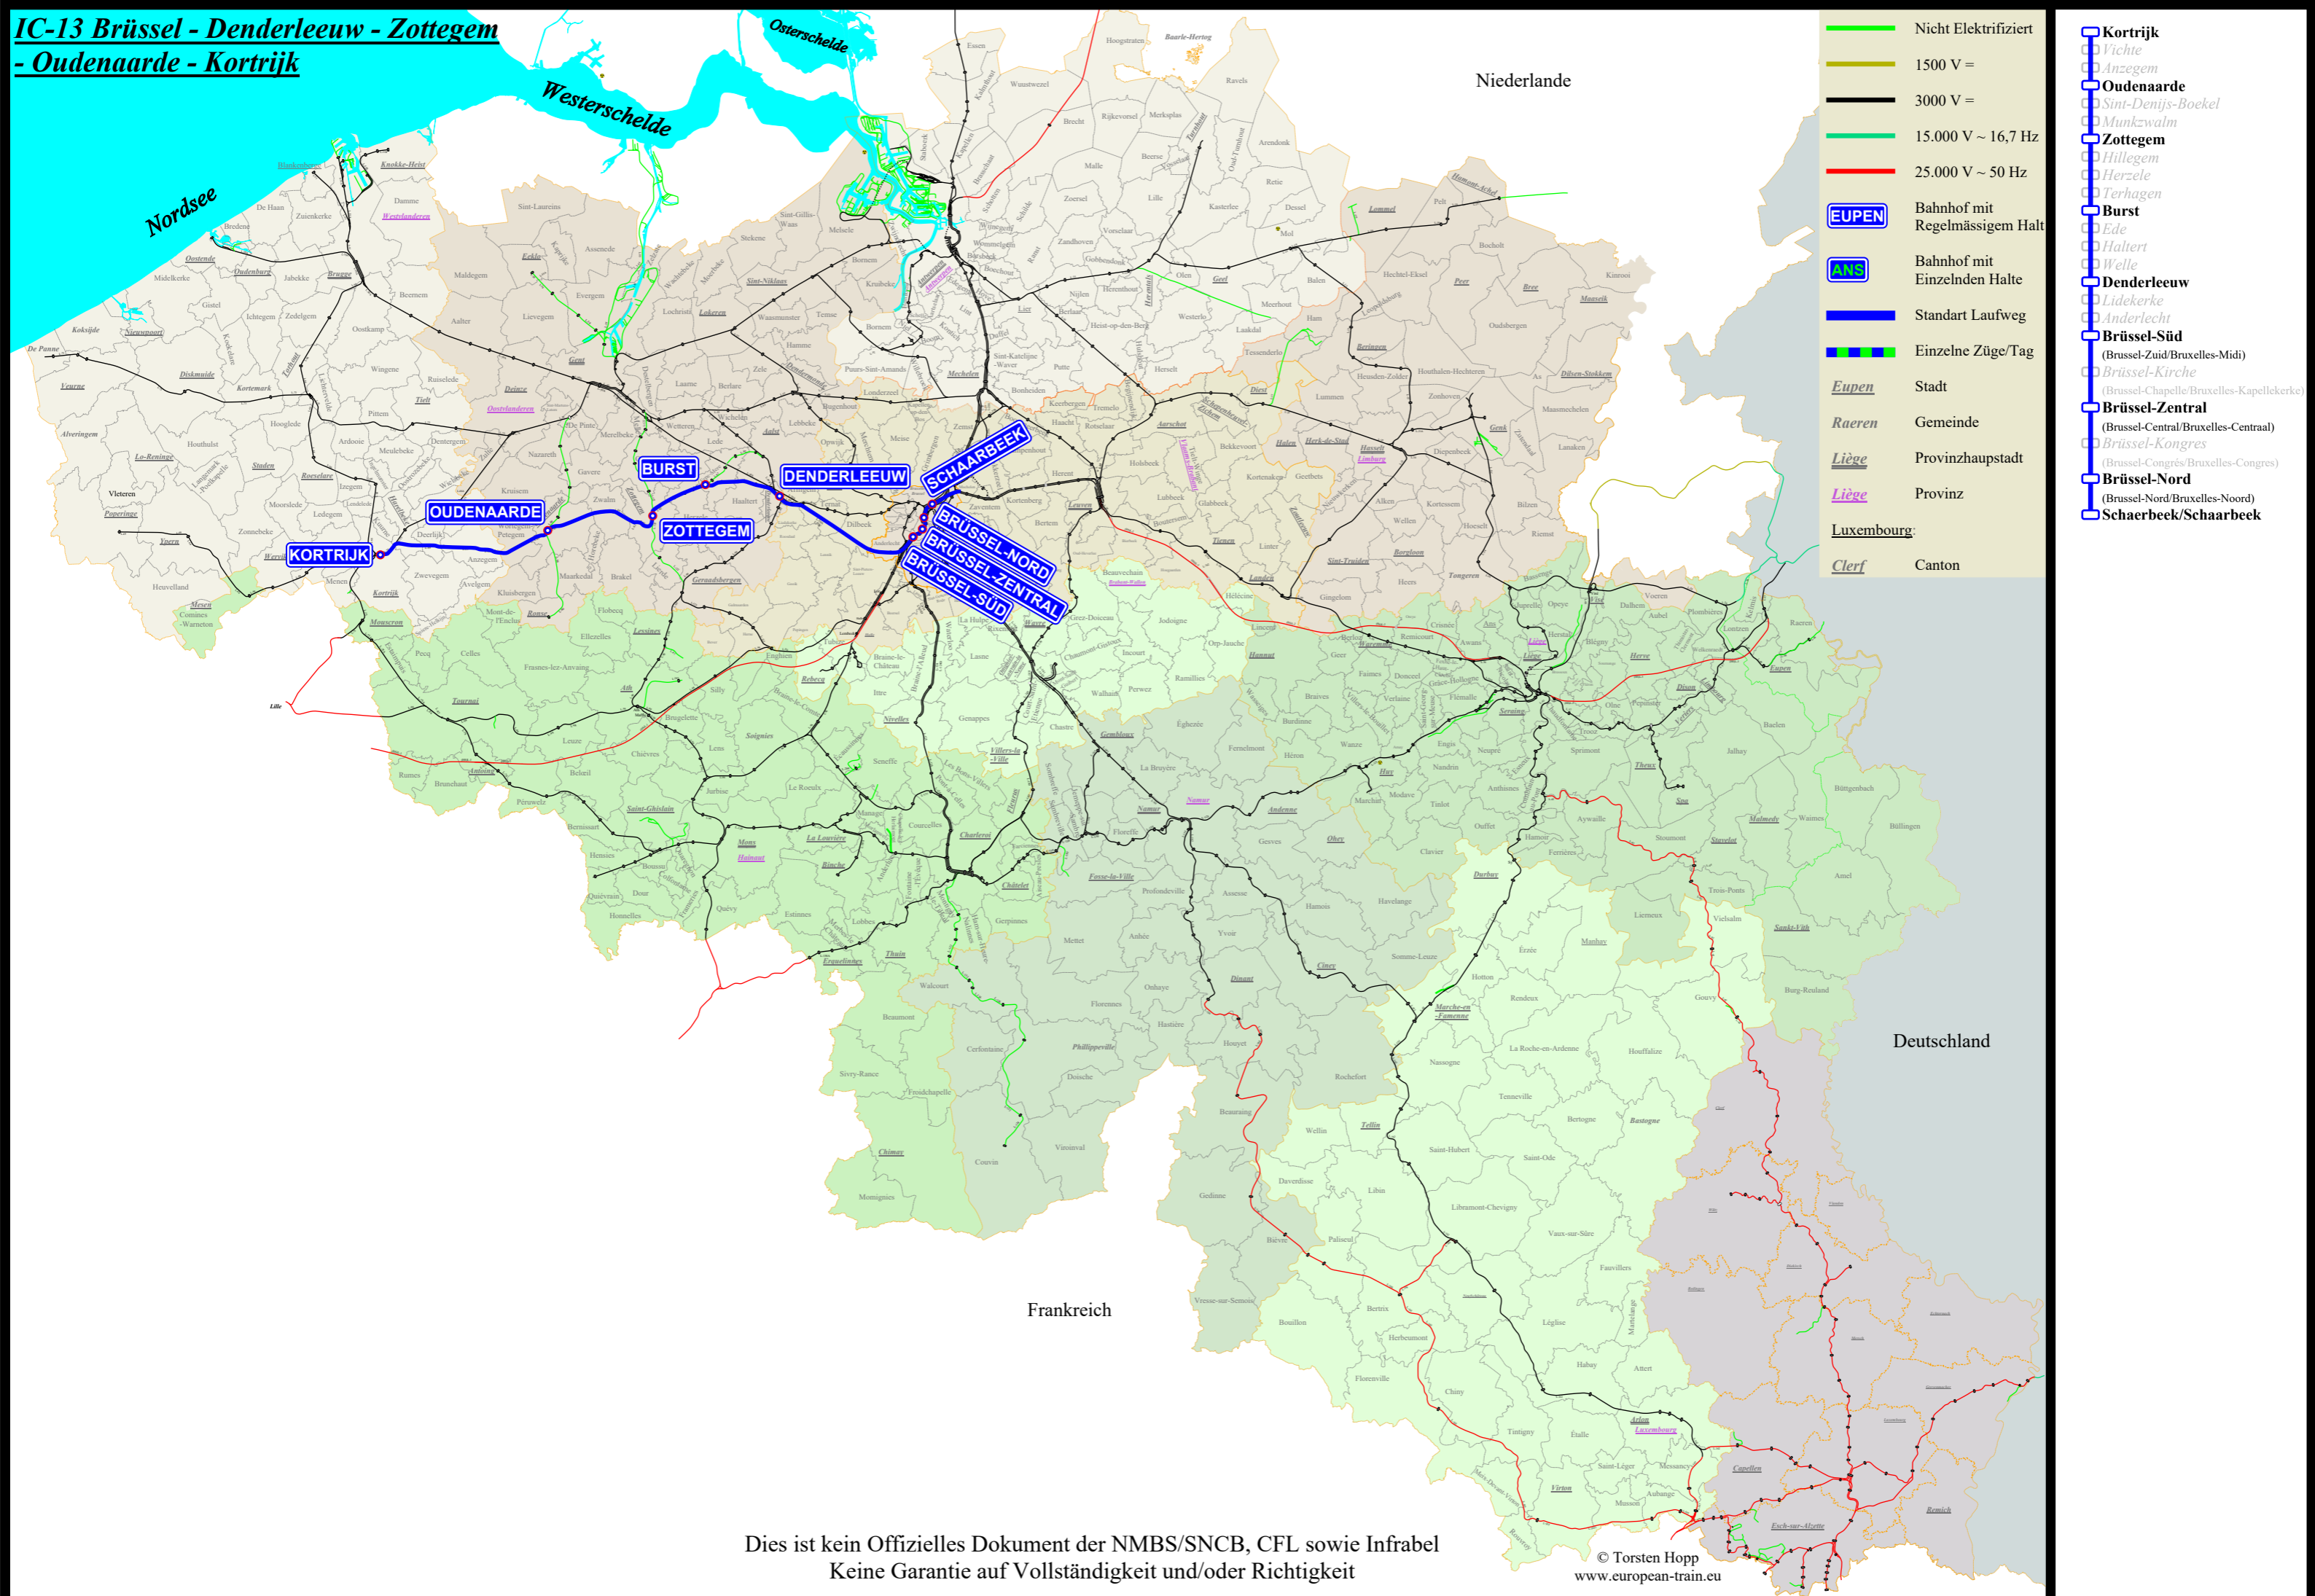

IC-13 Brüssel - Denderleeuw - Zottegem - Oudenaarde - Kortrijk

- Nicht Elektrifiziert
 - 1500 V =
 - 3000 V =
 - 15.000 V ~ 16,7 Hz
 - 25.000 V ~ 50 Hz
 - EUPEN Bahnhof mit Regelmäßigem Halt
 - ANS Bahnhof mit Einzelnden Halte
 - Standart Laufweg
 - — — Einzelne Züge/Tag
 - Eupen Stadt
 - Raeren Gemeinde
 - Liège Provinzhauptstadt
 - Liège Provinz
 - Luxembourg
 - Clerf Canton
- Kortrijk
 - Vichte
 - Anzegem
 - Oudenaarde
 - Sint-Denijs-Boekel
 - Munkzwalm
 - Zottegem
 - Hillegem
 - Herzele
 - Terhagen
 - Burst
 - Ede
 - Haltert
 - Welle
 - Denderleeuw
 - Lidekerke
 - Anderlecht
 - Brüssel-Süd
(Brüssel-Zuid/Bruxelles-Midi)
 - Brüssel-Kirche
(Brüssel-Chapelle/Bruxelles-Kapellekerke)
 - Brüssel-Zentral
(Brüssel-Central/Bruxelles-Centraal)
 - Brüssel-Kongres
(Brüssel-Congrès/Bruxelles-Congres)
 - Brüssel-Nord
(Brüssel-Nord/Bruxelles-Noord)
 - Schaerbeek/Schaarbeek