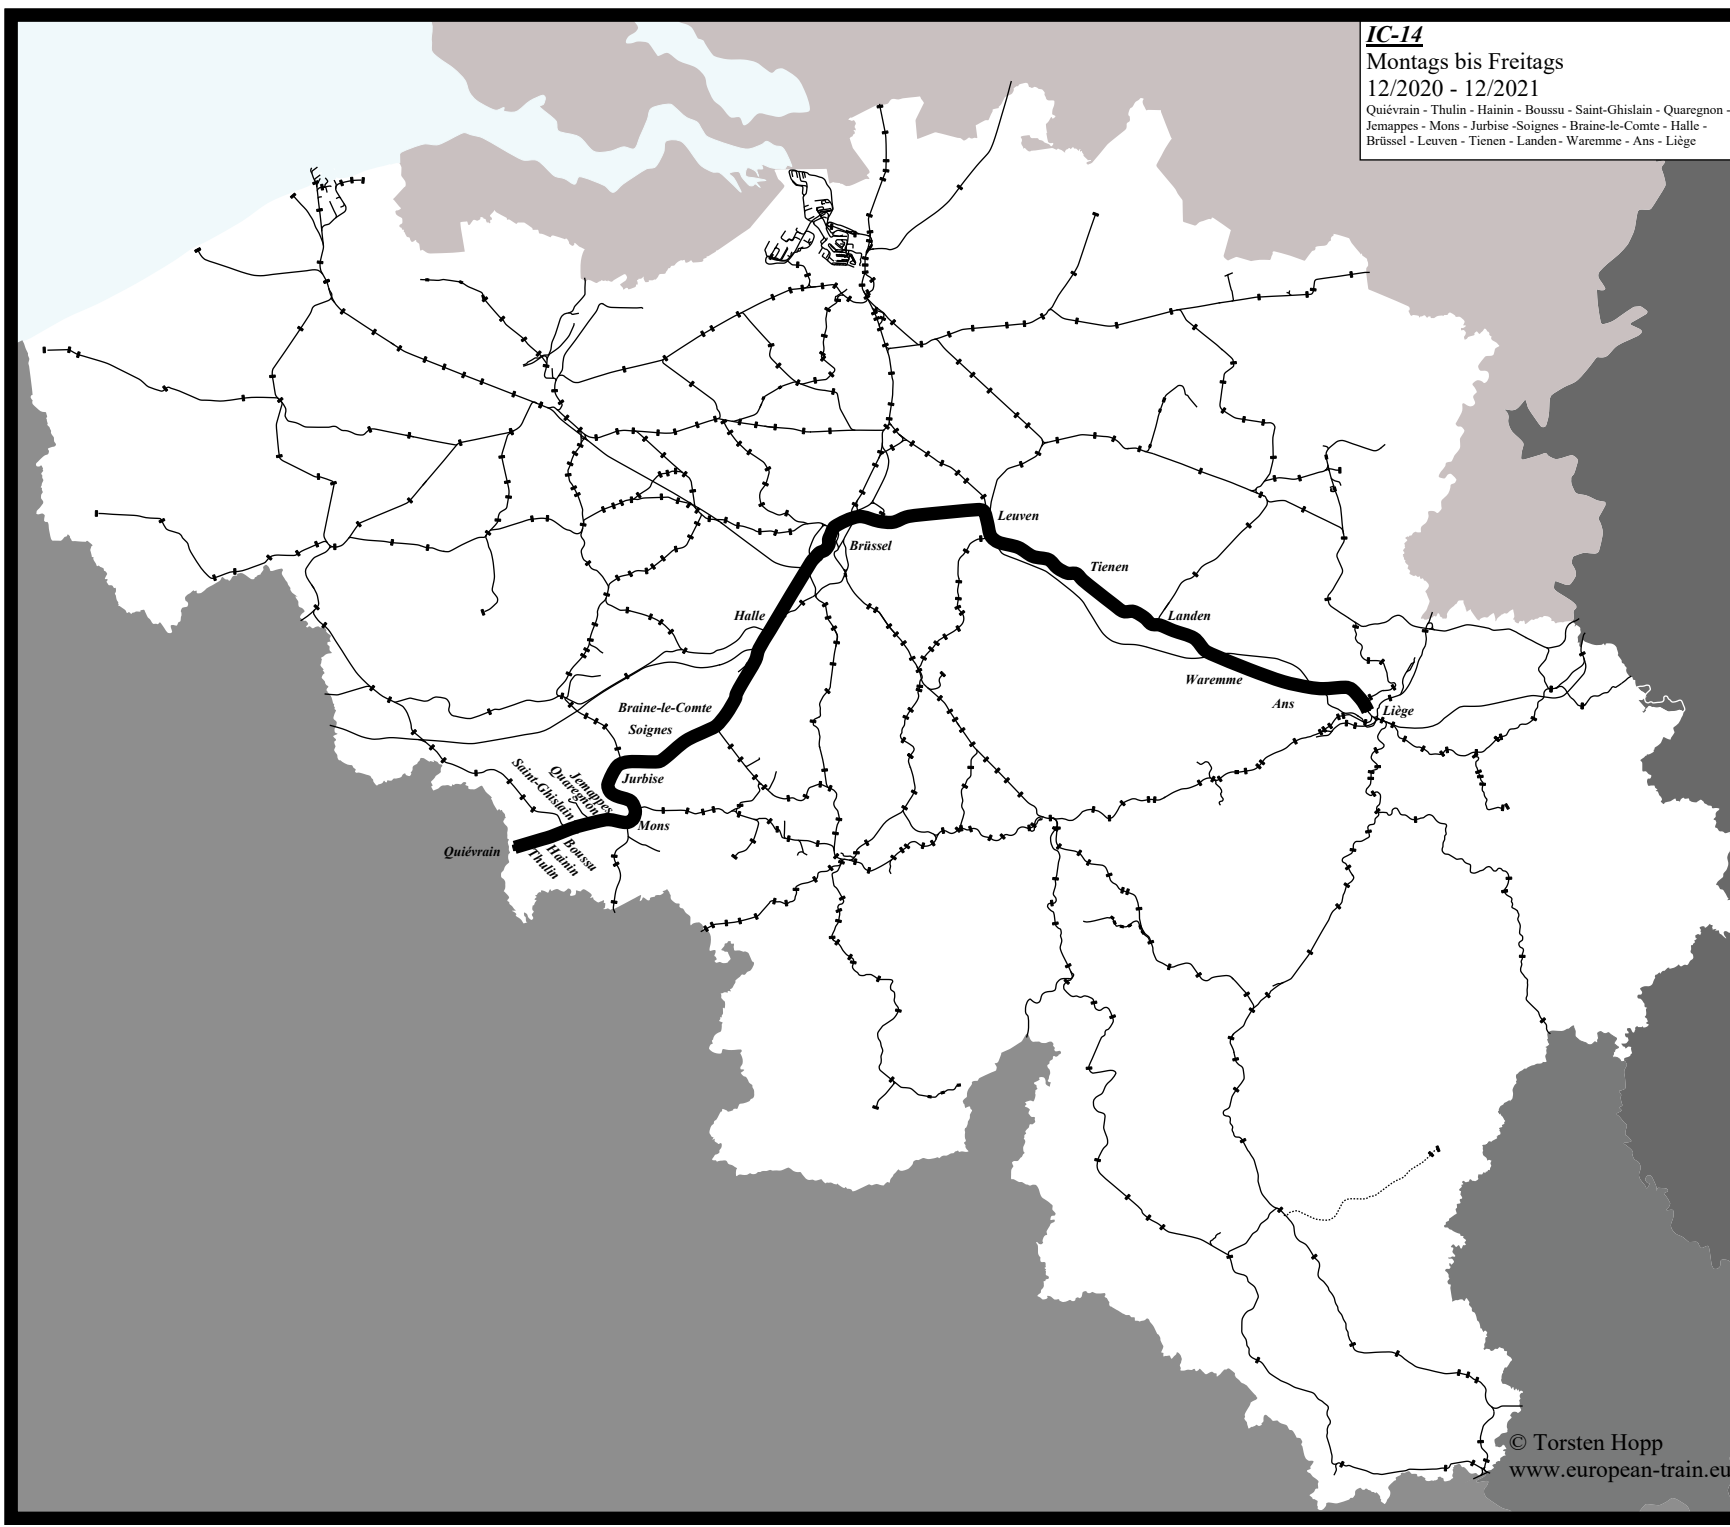

IC-14

Montags bis Freitags

12/2020 - 12/2021

Quiévrain - Thulin - Hainin - Boussu - Saint-Ghislain - Quaregnon -
Jemappes - Mons - Jurbise - Soignes - Braine-le-Comte - Halle -
Brüssel - Leuven - Tienen - Landen - Waremmе - Ans - Liège

- Quiévrain
- Thulin
- Hainin
- Boussu
- Saint-Ghislain
- Quaregnon
- Jemappes
- Mons
 - Ghlin
 - Erbiseul
- Jurbise
 - Masmy-Saint-Pierre
 - Neufville
- Soignes
- Braine-le-Comte
 - Hemmyeres
 - Tubize
 - Lembeck
- Halle
 - Buizingen
 - Lat
 - Ruisbroek
 - Forest-Midi/Vorst-Zuid
- Brüssel-Süd Brussel-Zuid Bruxelles-Midi
 - Brüssel-Kirche Brussel-Kapellekerk Bruxelles-Chapelle
- Brüssel-Zentral Brussel-Centraal Bruxelles-Central
 - Brüssel-Kongres Brussel-Congres Bruxelles-Congres
- Brüssel-Nord Brussel-Noord Bruxelles-Nord
 - Schaarbeek/Schaarbeek
 - Haren-Zuid/Haren-Sud
 - Diegem
 - Zaventem
 - Nossegem
 - Kortenberg
 - Erpe-Koverps
 - Veltem
 - Herent
- Leuven
 - Verrijk
- Tienen
 - Ezemaal
 - Neerwinden
- Landen
- Waremmе
 - Bleret
 - Remicourt
 - Momalle
 - Fex-le-haute-Clocher
 - Voroux-Goreux
 - Bierset-Awanst
- Ans
- Liège-Guillemins