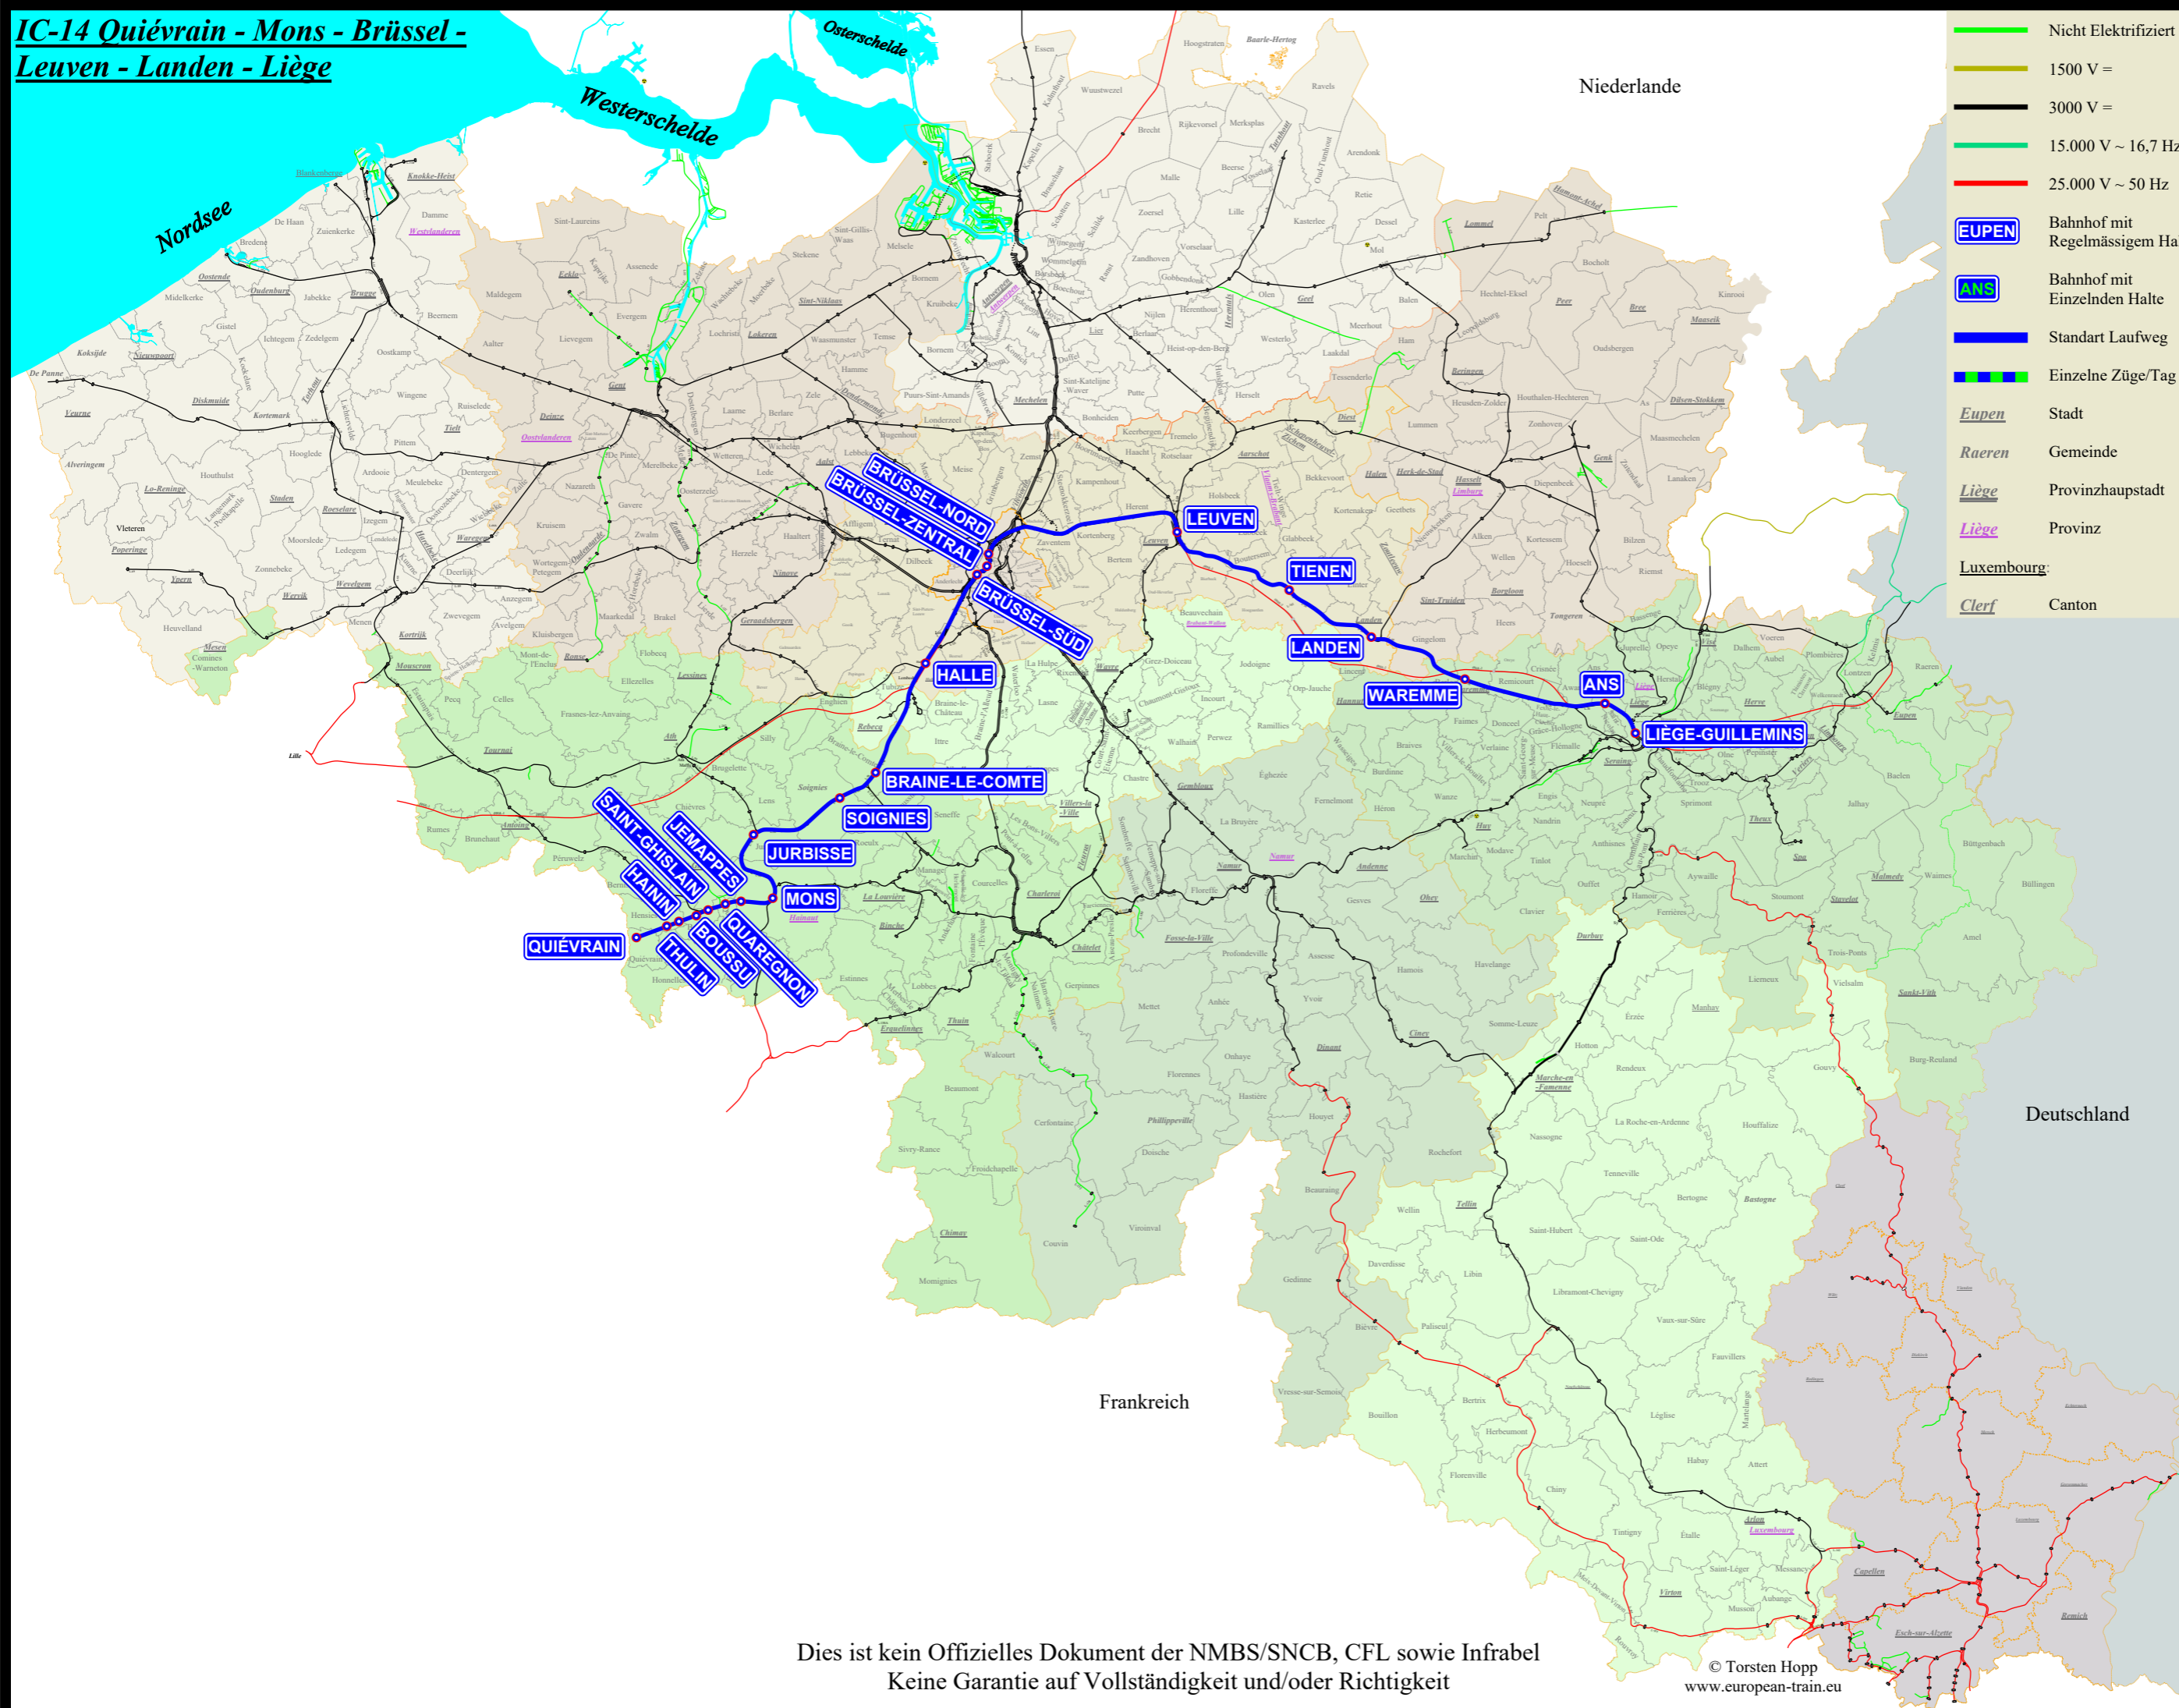

IC-14 Quiévrain - Mons - Brüssel - Leuven - Landen - Liège

	Nicht Elektrifiziert
	1500 V =
	3000 V =
	15.000 V ~ 16,7 Hz
	25.000 V ~ 50 Hz
	Bahnhof mit Regelmäßigem Halt
	Bahnhof mit Einzelnden Halte
	Standart Laufweg
	Einzelne Züge/Tag
	Stadt
	Gemeinde
	Provinzhauptstadt
	Provinz
	Luxembourg
	Canton

- Quiévrain
- Thulin
- Hainin
- Boussu
- Saint-Ghislain
- Quaregnon
- Jemappes
- Mons
- Ghlin
- Erbisoeul
- Jurbisse
- Masmuy-Saint-Pierre
- Neufvilles
- Soignies
- Braine-le-Comte
- Tubize
- Lembeek
- Halle
- Buizingen
- Lot
- Ruisbroek
- Forest-Midi/Vorst-Zuid
- Brüssel-Süd
(Brüssel-Zuid/Bruxelles-Midi)
- Brüssel-Kirche
(Brüssel-Chapelle/Bruxelles-Kapellekerke)
- Brüssel-Zentral
(Brüssel-Central/Bruxelles-Centraal)
- Brüssel-Kongres
(Brüssel-Congrès/Bruxelles-Congres)
- Brüssel-Nord
(Brüssel-Nord/Bruxelles-Noord)
- Schaarbeek/Schaarbeek
- Haren-Sud/Zuid
- Diegem
- Zaventem
- Nossegem
- Kortenberg
- Erps-Kwerps
- Veltem
- Herent
- Leuven
- Verrijk
- Tienen
- Ezemaal
- Neerwinden
- Landen
- Waremme
- Bleret
- Remicourt
- Momalle
- Fexe-le-haute-Clocher
- Voroux-Goreux
- Bierset-Awans
- Ans
- Liège-Guillemins

L-97
L-96
L-96
L-01
L-36
L-36

* = Fahrt in der Ferienzeit ** = Fahrt nicht in der Ferienzeit 10.12.2023 bis 07.01.2024, 30.03.2024 bis 14.04.2024 und 29.06.2024 bis 01.09.2024

Dies ist kein Offizielles Dokument der SNCB/NMBS, alle Angaben ohne Gewähr auf Vollständigkeit und/oder Richtigkeit.

L-97
L-96L-97
L-96
L-0L-96
L-36L-0
L-36
L-36

* = Fahrt in der Ferienzeit ** = Fahrt nicht in der Ferienzeit 10.12.2023 bis 07.01.2024, 30.03.2024 bis 14.04.2024 und 29.06.2024 bis 01.09.2024
 *** = in der Ferienzeit Abfahrt in Waremme um 21:17