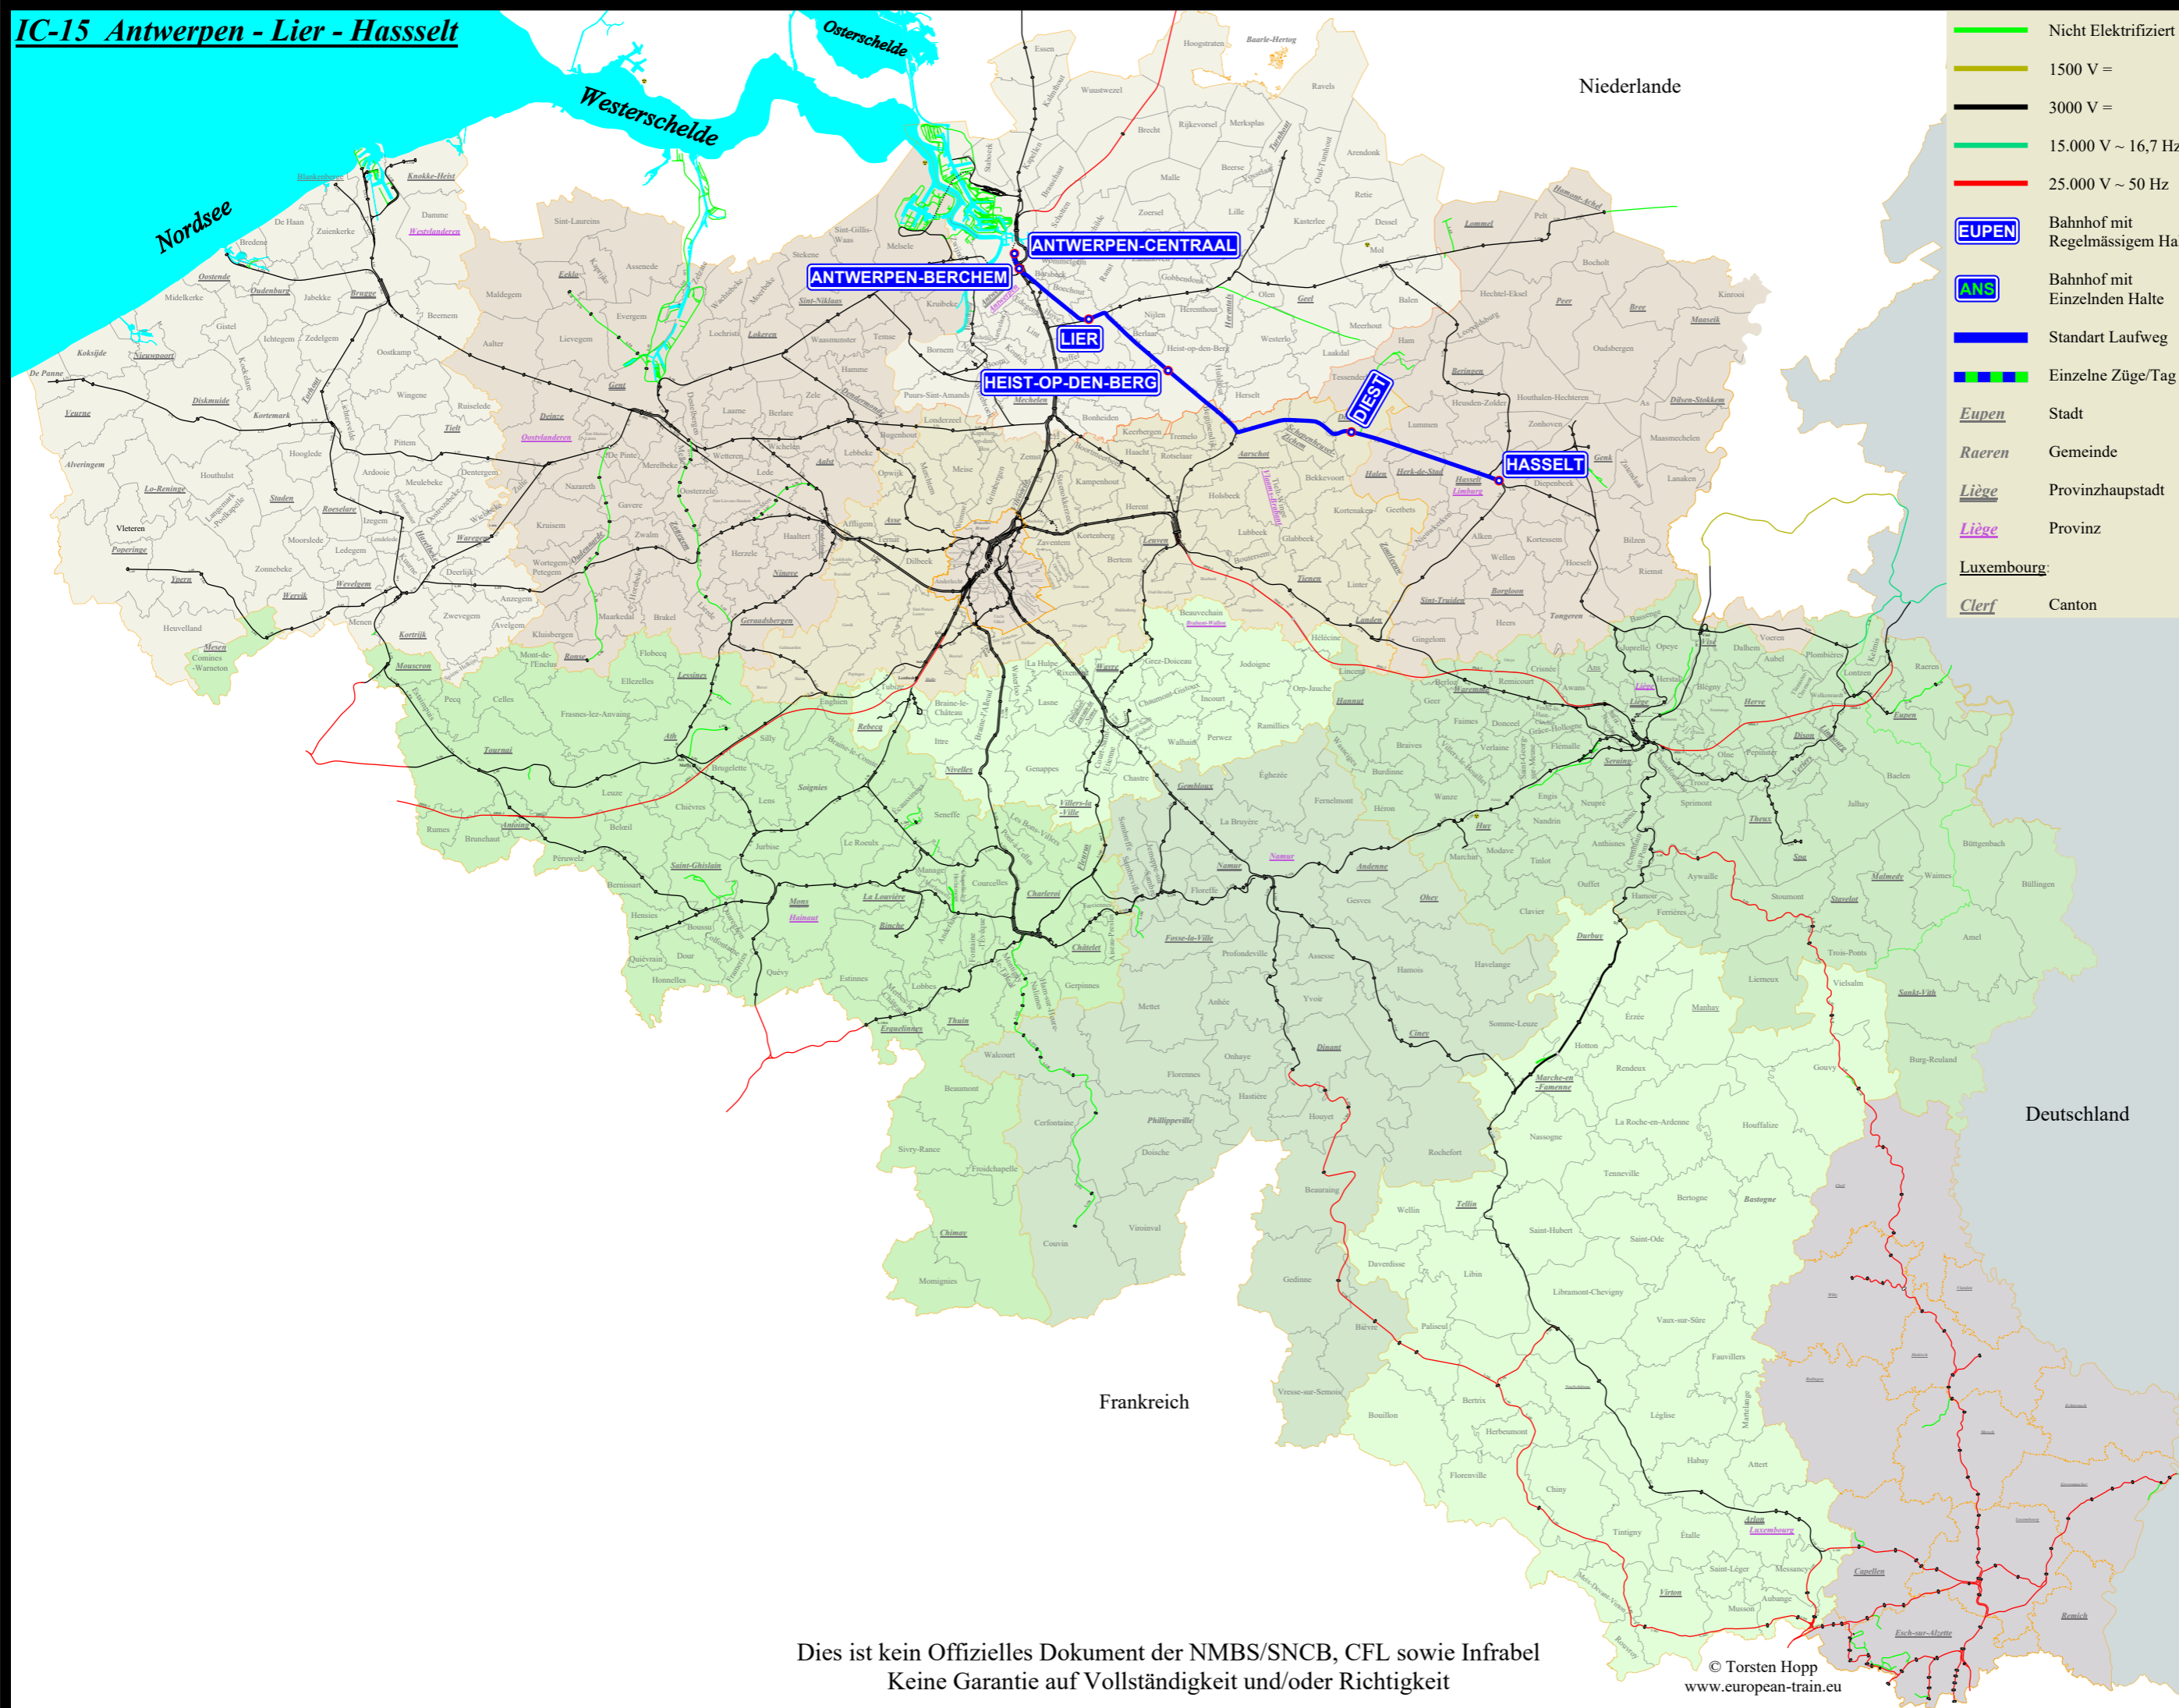

IC-15 Antwerpen - Lier - Hasselt

	Nicht Elektrifiziert		Antwerpen-Centraal
	1500 V =		Antwerpen-Berchem
	3000 V =		Boechout
	15.000 V ~ 16,7 Hz		Lier
	25.000 V ~ 50 Hz		Berlaar
	Bahnhof mit Regelmässigem Halt		Melkouwen
	Bahnhof mit Einzelnden Halte		Heist-op-den-Berg
	Standart Laufweg		Boischoot
	Einzelne Züge/Tag		Begijnendijk
	Stadt		Langdorp
	Gemeinde		Testelt
	Provinzhauptstadt		Zichem
	Provinz		Diest
	Luxembourg		Schulen
	Canton		Hasselt

L-35
L-35
L-16
L-16
L-15
L-27

* = Fahrt in der Ferienzeit ** = Fahrt nicht in der Ferienzeit 10.12.2023 bis 07.01.2024, 30.03.2024 bis 14.04.2024 und 29.06.2024 bis 01.09.2024
6 = Samstags, 7 = Sonntags und Feiertags