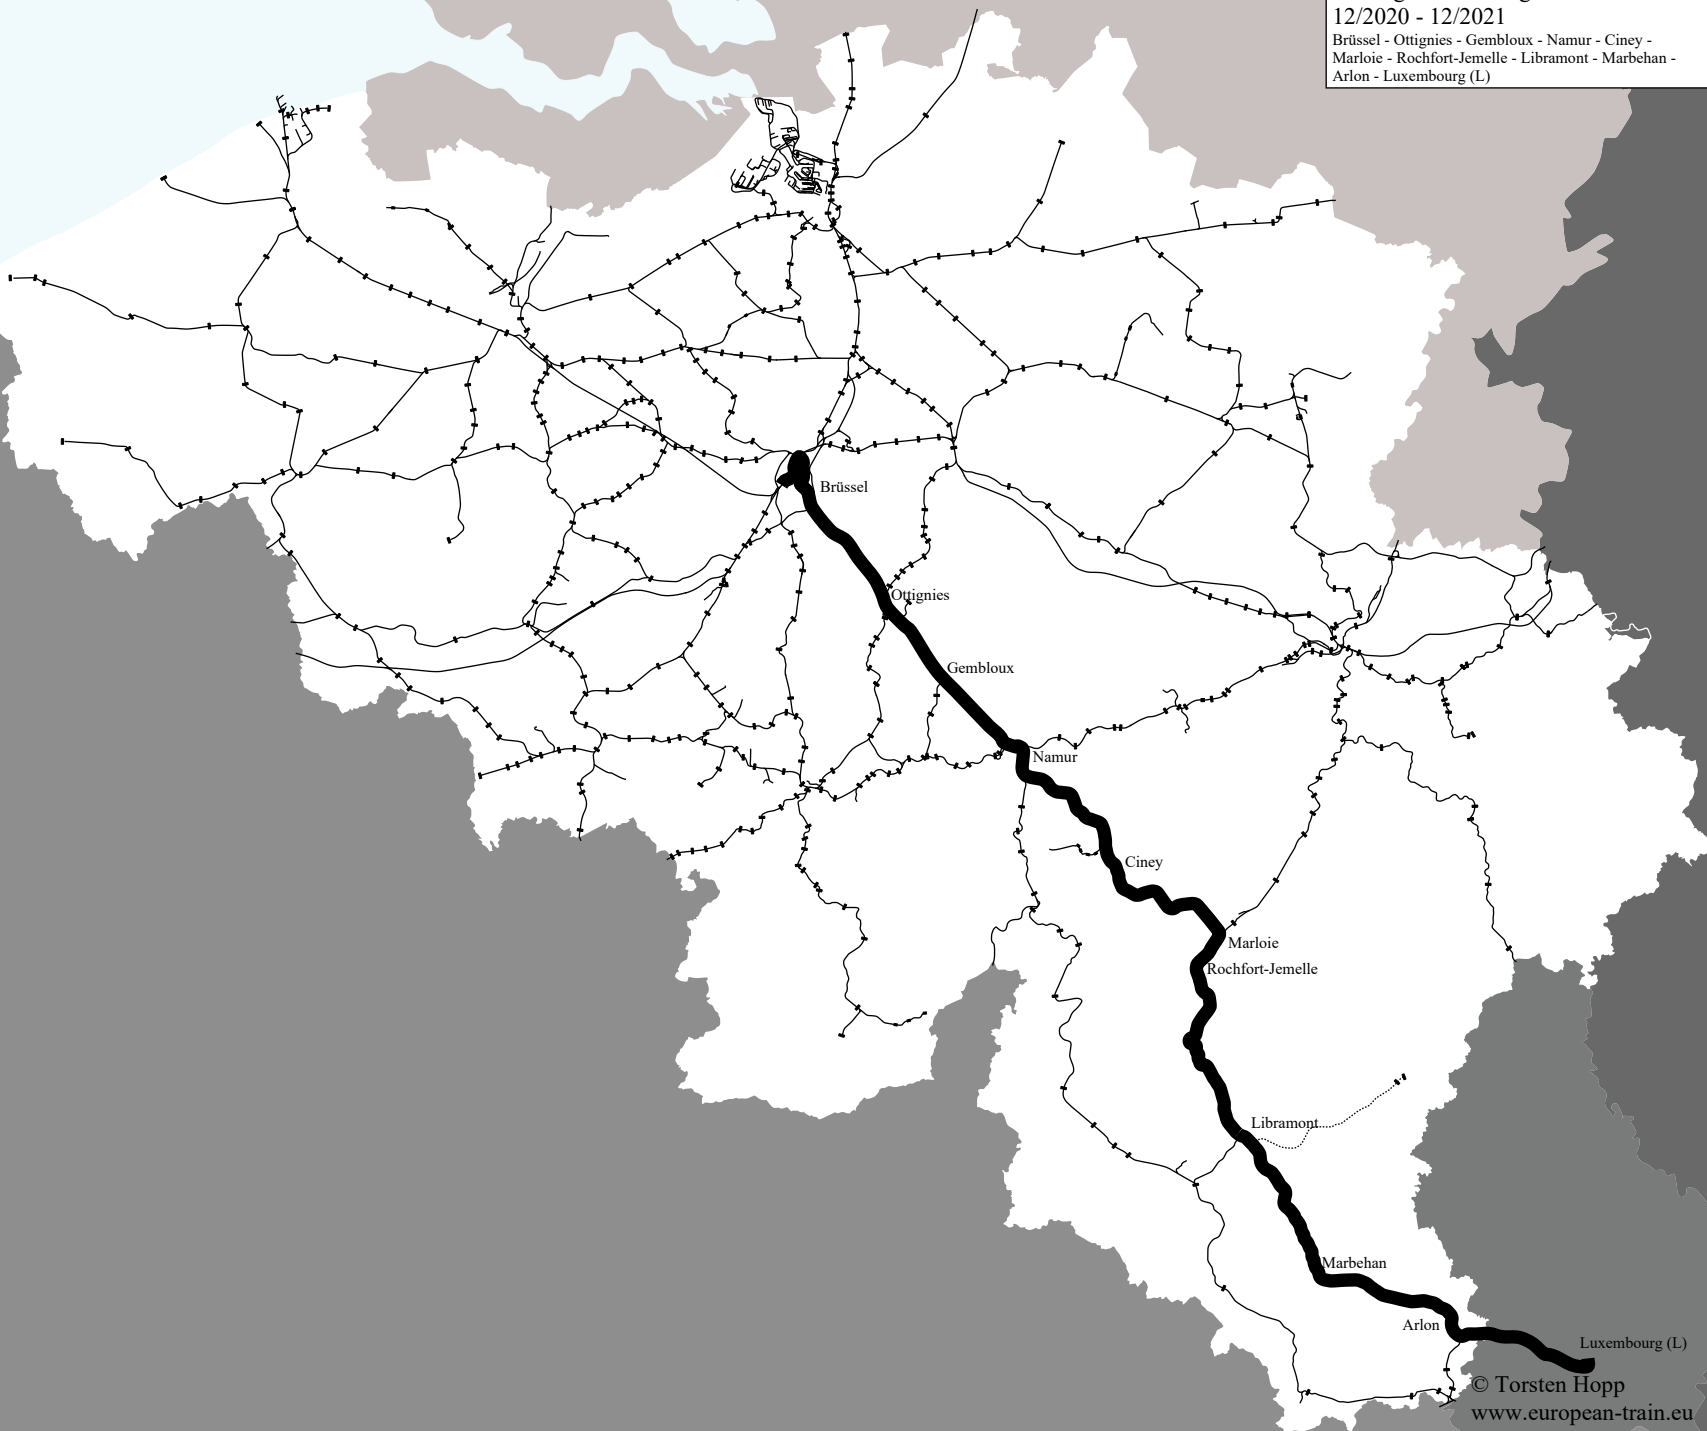

IC-16 u 34
Montags bis Sonntags
12/2020 - 12/2021

Brüssel - Ottignies - Gembloux - Namur - Ciney -
Marloie - Rochfort-Jemelle - Libramont - Marbehan -
Arlon - Luxembourg (L)

IC-16	Brüssel-Süd	Brussel-Zuid	Bruxelles-Midi
IC-34	Brüssel-Kirche	Brussel-Kapellekerk	Bruxelles-Chapelle
	Brüssel-Zentral	Brussel-Centraal	Bruxelles-Central
	Brüssel-Kongres	Brussel-Kongres	Bruxelles-Congres
	Brüssel-Nord	Brussel-Noord	Bruxelles-Nord
	Brüssel-Schuman	Brussel-Schuman	Bruxelles-Schuman
	Brüssel-Luxemburg	Brussel-Luxemburg	Bruxelles-Luxembourg
	Etterbeek		
	Watermaal/Watermael		
	Bosvoorde/Botsfort		
	Groendaal		
	Hocillart		
	La Hulpe		
	Genval		
	Rixensart		
	Profondsart		
	Ottignies		
	Mont-Saint-Guibert		
	Blanmont		
	Chastre		
	Ernage		
	Gembloux		
	Lonzée		
	Beuzet		
	Saint-Denis-Bovesse		
	Rhianes		
	Namur		
	Jambes-Est		
	Naninne		
	Sart-Bernard		
	Courrière		
	Assesse		
	Florée		
	Ninoye		
	Ciney		
	Chapois		
	Haversin		
	Aye		
	Marloie		
	Rochfort-Jemelle		
	Fornières		
	Grupont		
	Poix-Saint-Hubert		
	Libramont		
	Neufchâteau		
	Marbehan		
	Habay		
	Stoucken		
	Viville		
	Arlon		
	Kleinbettingen (L)		
	Chapelle (L)		
	Mamer (L)		
	Mamer-Lyce (L)		
	Bertrange-Strassen (L)		
	Luxembourg (L)