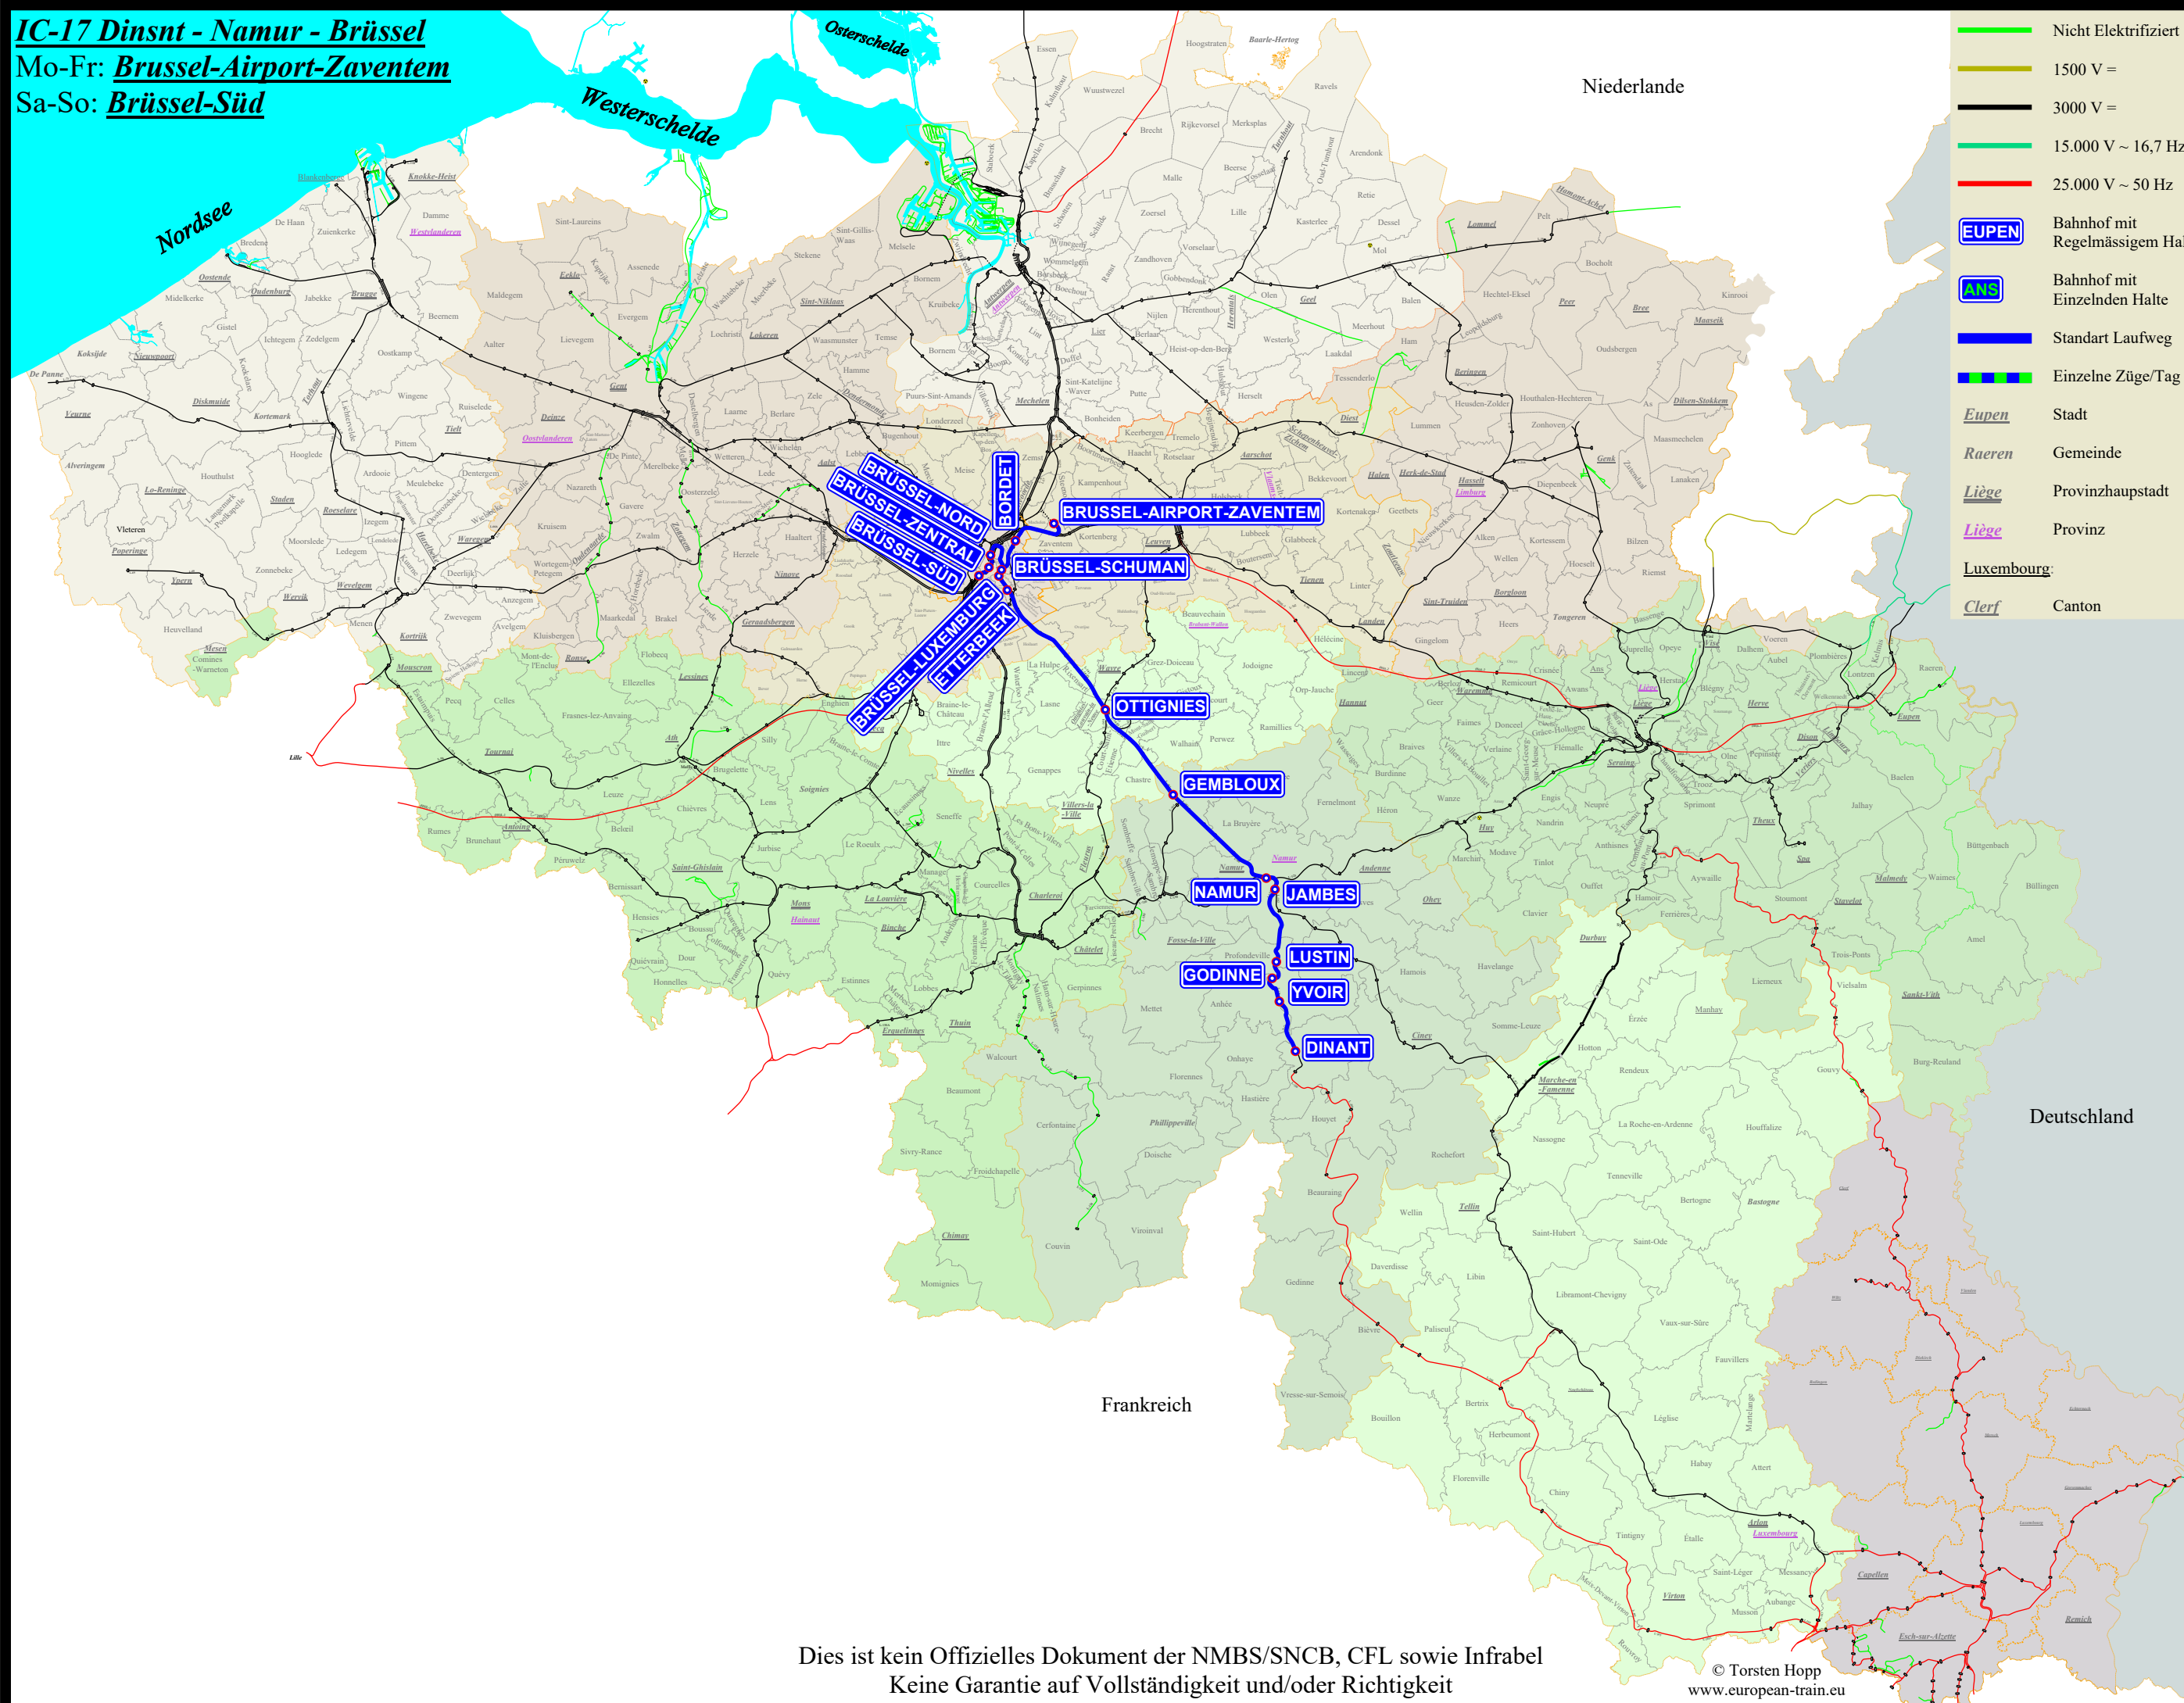

IC-17 Dinsnt - Namur - Brüssel
 Mo-Fr: **Brüssel-Airport-Zaventem**
 Sa-So: **Brüssel-Süd**

- Nicht Elektrifiziert
- 1500 V =
- 3000 V =
- 15.000 V ~ 16,7 Hz
- 25.000 V ~ 50 Hz
- EUPEN Bahnhof mit Regelmäßigem Halt
- ANS Bahnhof mit Einzelnden Halte
- Standart Laufweg
- Einzelne Züge/Tag
- Eupen Stadt
- Raeren Gemeinde
- Liège Provinzhauptstadt
- Liège Provinz
- Luxembourg
- Clerf Canton

- Montags bis Freitags
 Samstags, Sonntags und Feiertags
- Brüssel-Süd**
(Brüssel-Zuid/Bruxelles-Midi)
 - Brüssel-Kirche**
(Brüssel-Chapelle/Bruxelles-Kapellekerke)
 - Brüssel-Zentral**
(Brüssel-Central/Bruxelles-Centraal)
 - Brüssel-Kongres**
(Brüssel-Congrès/Bruxelles-Congres)
 - Brüssel-Nord**
(Brüssel-Nord/Bruxelles-Noord)
 - Brüssel-Airport-Zaventem**
Zaventem
Diegem
Haren
Bordet
Everre
Meiser
 - Brüssel-Schuman**
(Brüssel-Schuman/Bruxelles-Schuman)
 - Brüssel-Luxembourg**
(Brüssel-Luxembourg/Bruxelles-Luxembourg)
 - Mouterij/Germoi**
 - Etterbeek**
 - Watermaal/Watermael**
 - Bosvoorde/Boitsfort**
 - Groendaal**
 - Hoeilaart**
 - La Hulpe**
 - Genval**
 - Rixensart**
 - Profondsart**
 - Ottignies**
 - Mont-Saint-Guibert**
 - Blanmont**
 - Chastre**
 - Ernage**
 - Gembloux**
 - Lonzée**
 - Beuzet**
 - Saint-Denis-Bovesse**
 - Rhisnes**
 - Namur**
 - Jambes**
 - Lustin**
 - Godinne**
 - Yvoir**
 - Dinant**

L-36C
 L-28
 L-36
 L-28
 L-16
 L-161A
 L-161
 L-154
 L-161
 L-154

* = Fahrt in der Ferienzeit ** = Fahrt nicht in der Ferienzeit 10.12.2023 bis 07.01.2024, 30.03.2024 bis 14.04.2024 und 29.06.2024 bis 01.09.2024