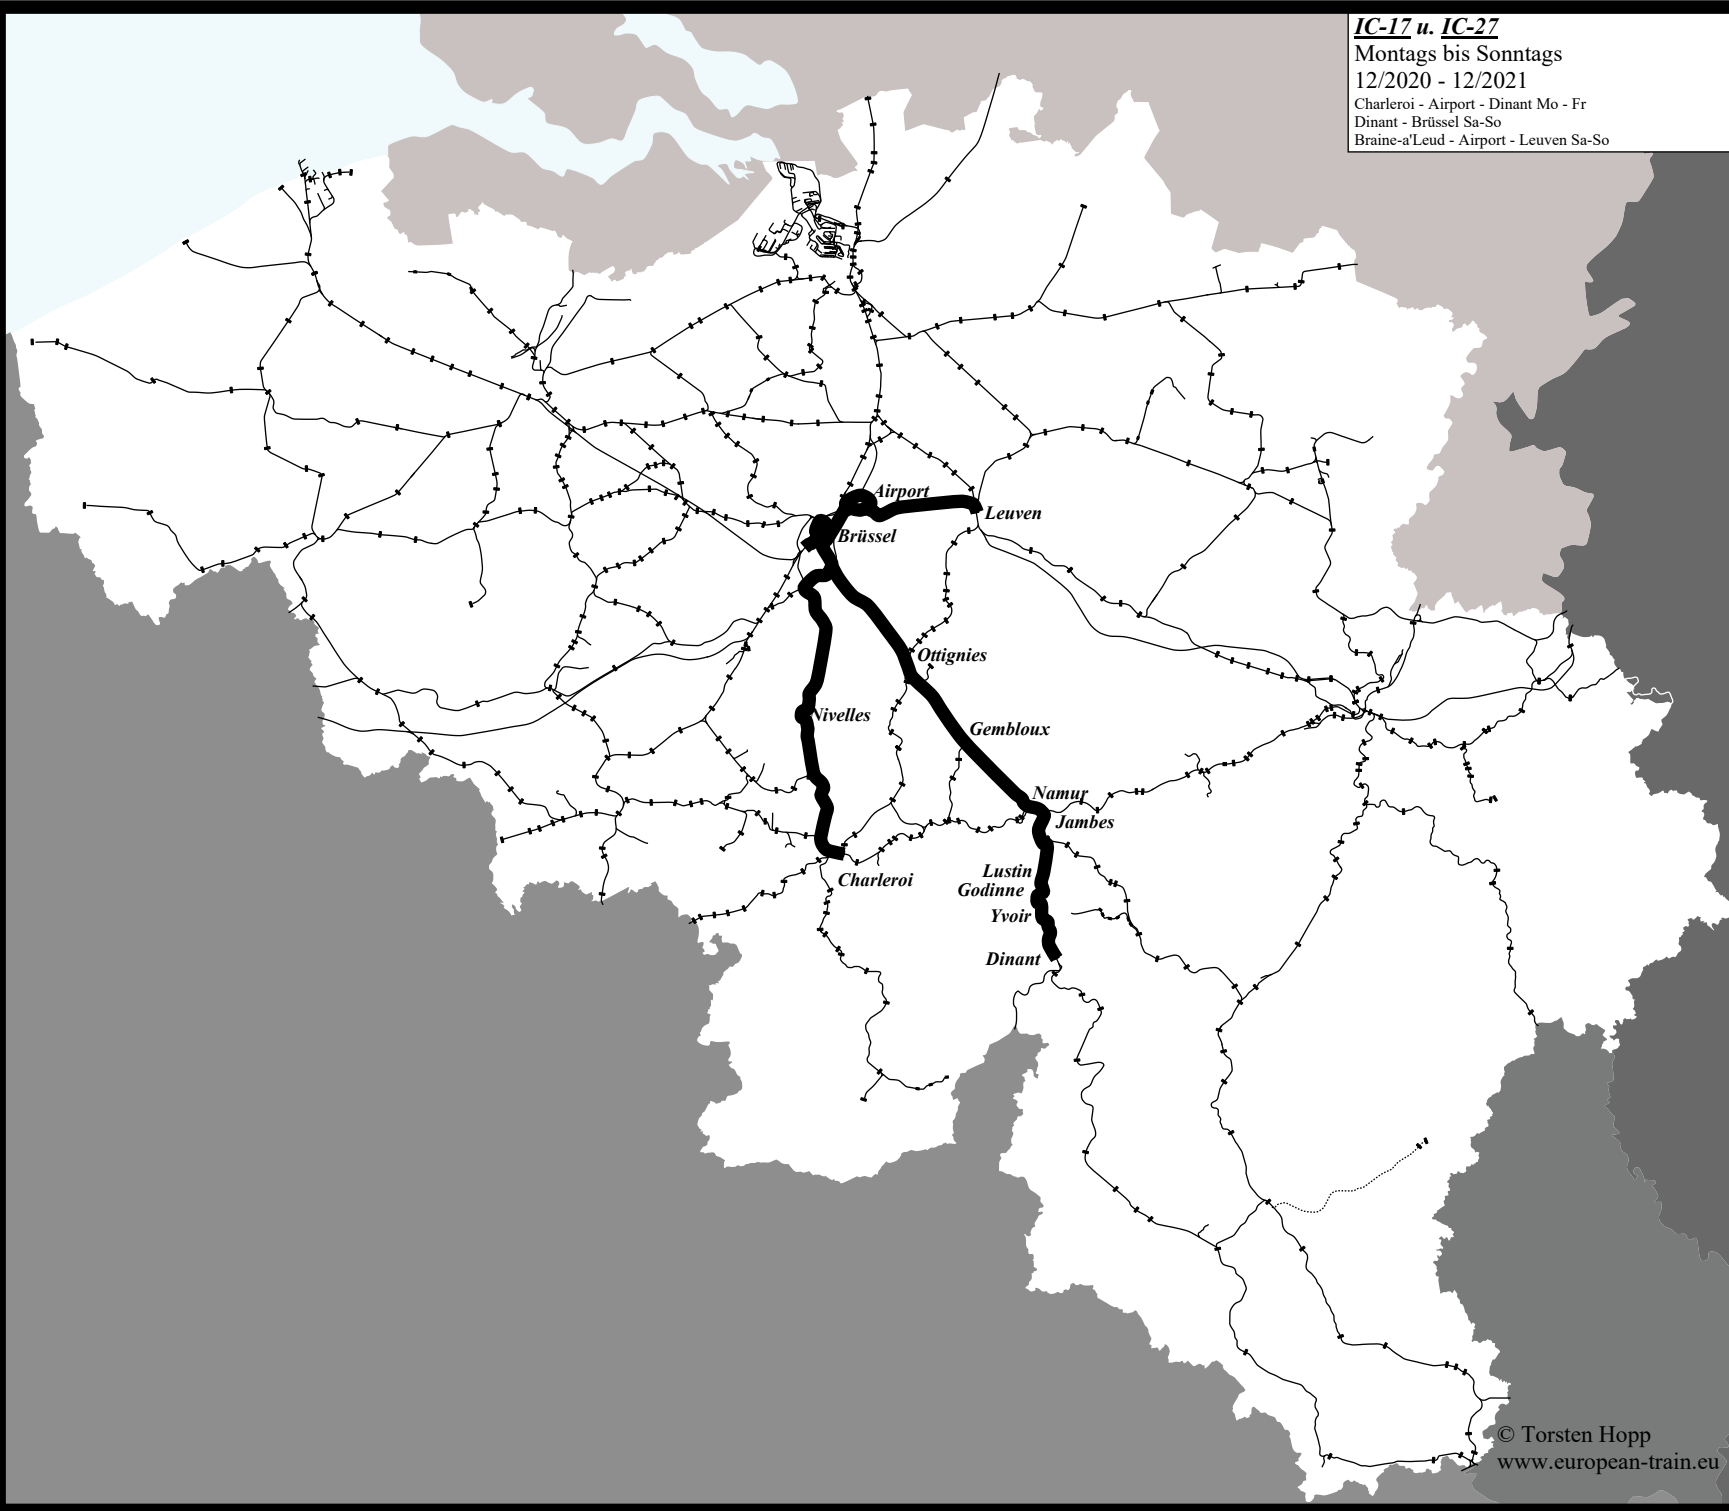

IC-17 u. IC-27
Montags bis Sonntags
12/2020 - 12/2021

Charleroi - Airport - Dinant Mo - Fr
 Dinant - Brüssel Sa-So
 Braine-a'Leud - Airport - Leuven Sa-So

IC-17 (Dinant - Airport) und IC-27 (Charleroi - Airport) Montags bis Freitags

- Charleroi-Sud
- Marchienne-au-Pont
- Roux
- Courettes Mote
- Luttre
- Obaix-Buzet
- Nivelles
- Lillois
- Braine-l'Alleud
- Waterloo
- De Hoek
- Sint-Genius-Rode
- Wavres
- Linkebeek
- Sint-Job/Saint-Job
- Diesdelle/Vivier d'Oir
- Boondael/Boondaël
- Eterbeek
- Brüssel-Luxemburg Brussel-Luxemburg Bruxelles-Luxembourg
- Brüssel-Schuman Brussel-Schuman Bruxelles-Schuman
- Meiser
- Everet
- Bordet
- Haren
- Diegem
- Zaventem
- Brüssel-Airport Zaventem (Wechsel zwischen IC-17 und IC-27)
- Haren
- Bordet
- Exart
- Meiser
- Brüssel-Schuman Brussel-Schuman Bruxelles-Schuman
- Brüssel-Luxemburg Brussel-Luxemburg Bruxelles-Luxembourg
- Eterbeek
- Waternaal/Waternael
- Bosvoorde/Botstfort
- Groendaal
- Hoellaert
- La Hulpe
- Genval
- Rixensart
- Profondsart
- Ottignies
- Moni-Saint-Gulbert
- Blamont
- Chastre
- Ernage
- Gembloux
- Lonze
- Beuzet
- Saint-Denis-Bovesse
- Rhames
- Namur
- Jambes
- Lustin
- Godinne
- Yvoir
- Dinant