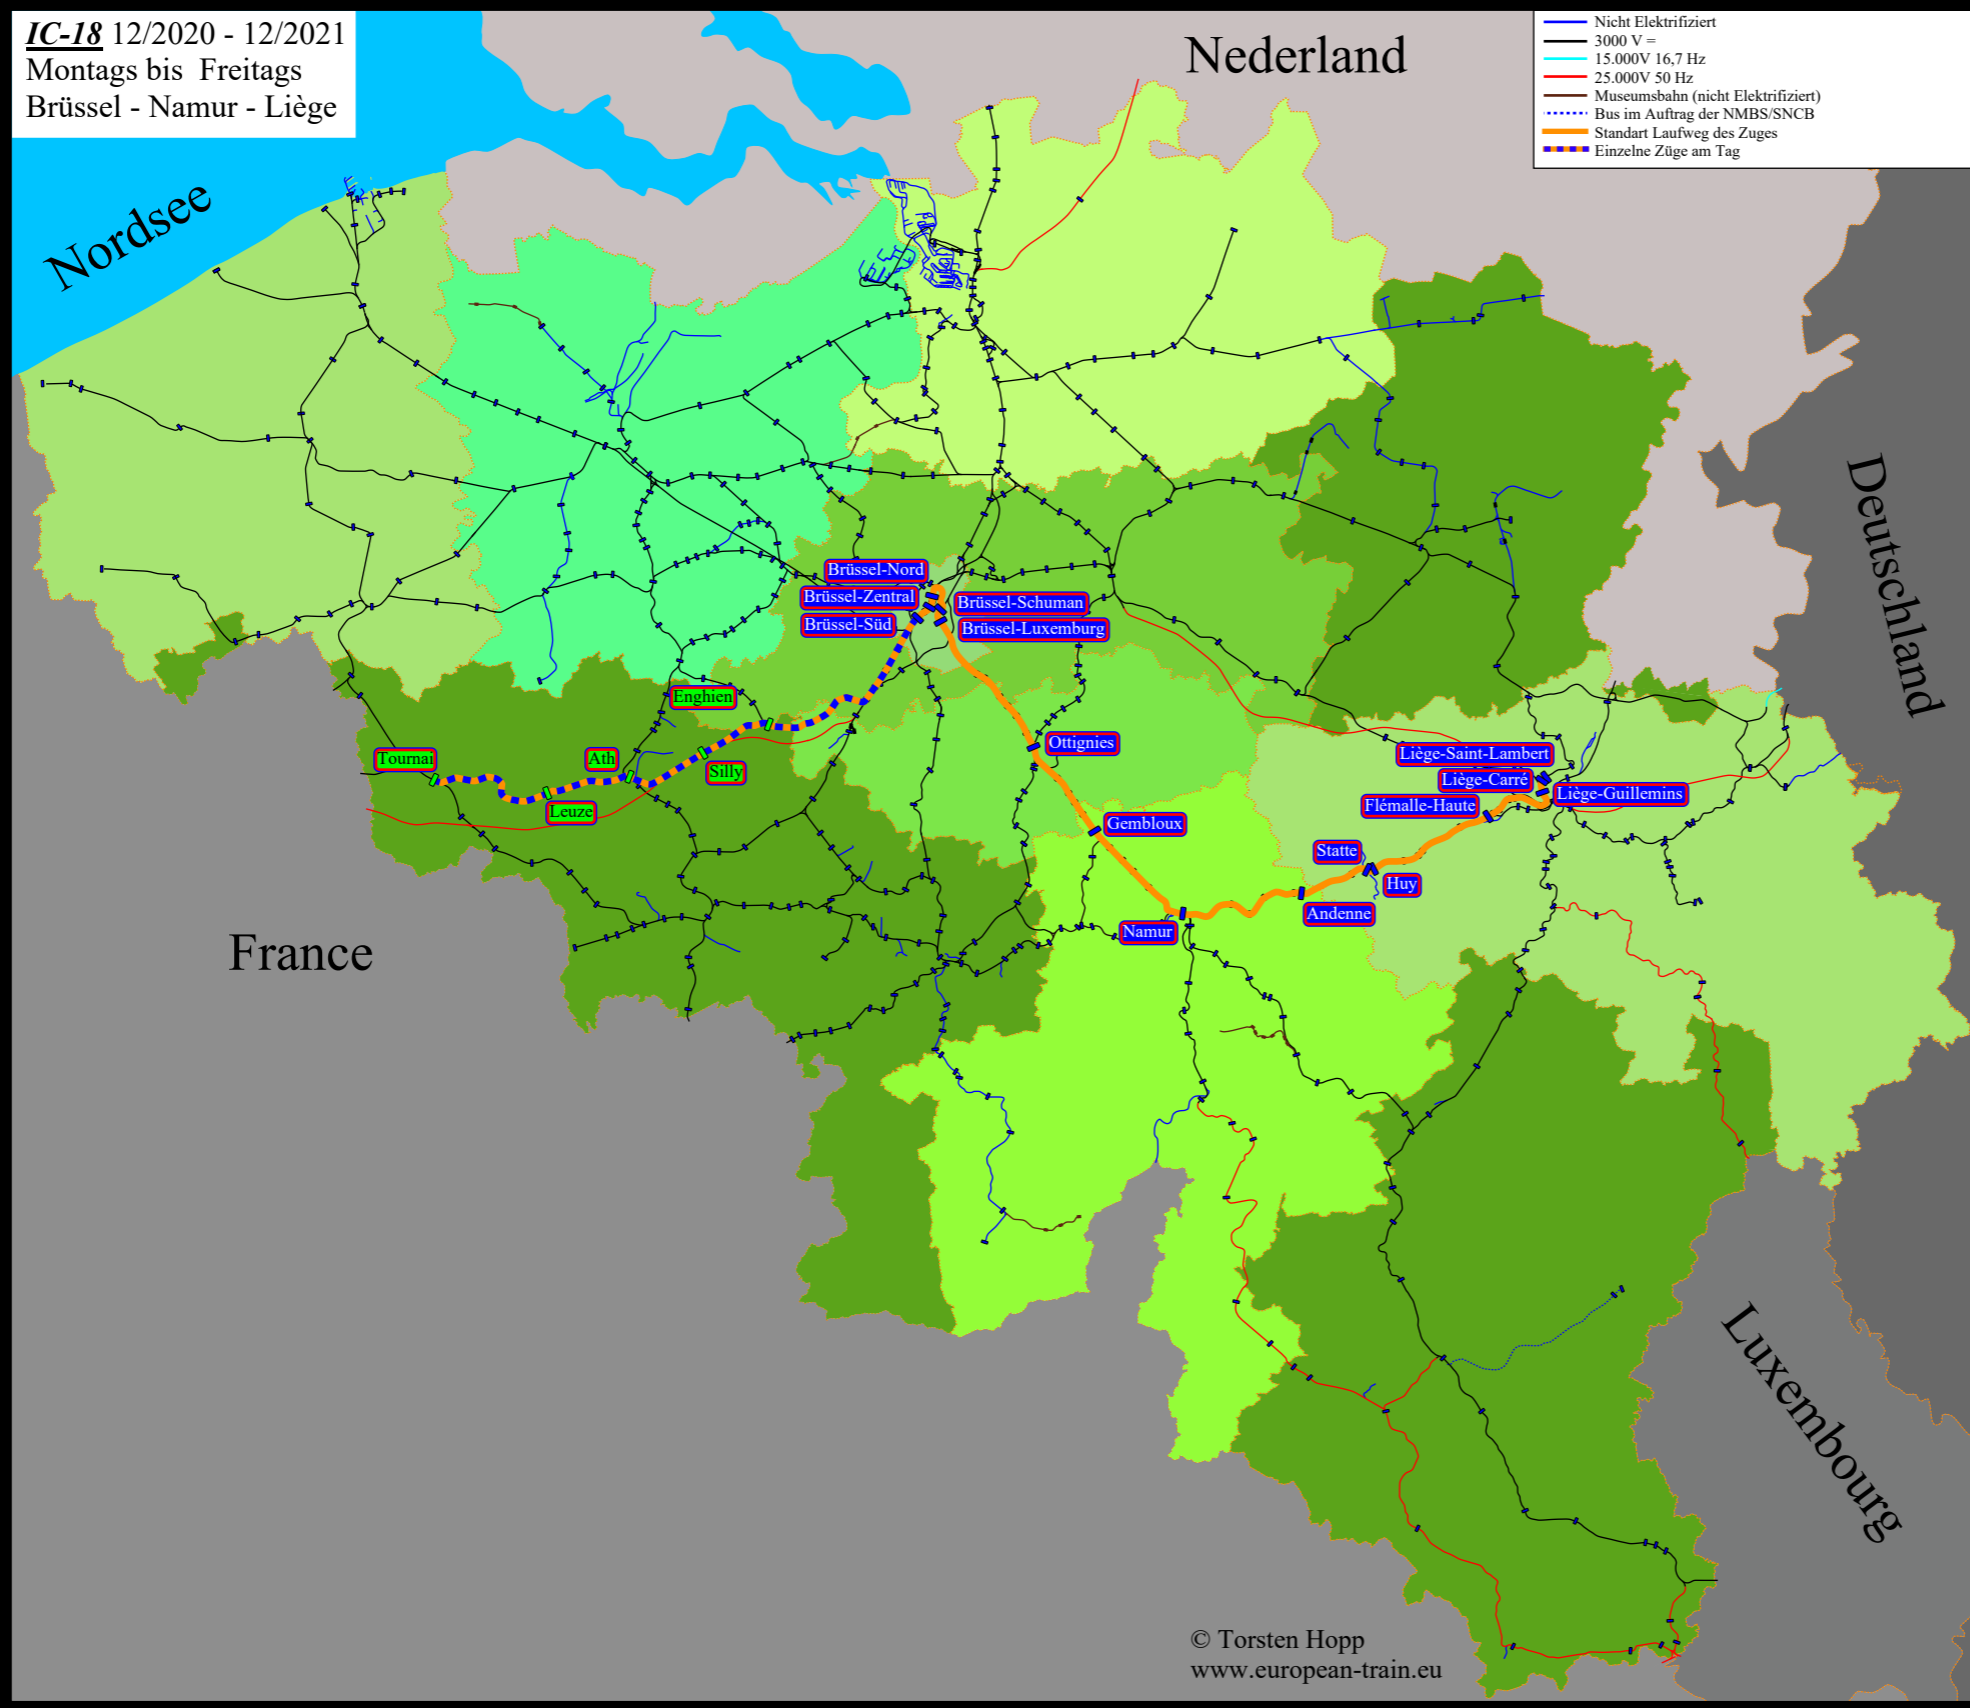

IC-18 12/2020 - 12/2021
Montags bis Freitags
Brüssel - Namur - Liège

- Nicht Elektrifiziert
- 3000 V =
- 15.000V 16,7 Hz
- 25.000V 50 Hz
- Museumsbahn (nicht Elektrifiziert)
- Bus im Auftrag der NMBS/SNCB
- Standard Laufweg des Zuges
- Einzelne Züge am Tag

- Tournai
- Leuze
- Ath
- Silly
- Enghien
- Halle
- Buizingen
- Lot
- Ruisbroek
- Forest-Midi
- Brüssel-Süd
- Brüssel-Kirche
- Brüssel-Zentral
- Brüssel-Kongres
- Brüssel-Nord
- Brüssel-Schuman
- Brüssel-Luxemburg
- Etterbeek
- Waatermaal
- Bosvoorde
- Groendaal
- Hoeillart
- La Hulpe
- Genval
- Rixensart
- Profondsart
- Ottignies
- Mont-Saint-Guibert
- Blanmont
- Chastre
- Ernage
- Gembloux
- Loncée
- Beuzet
- Saint-Denis-Bovesse
- Rhisnes
- Namur
- Marche les Dames
- Namèche
- Sclaigneaux
- Château de Seilles
- Andenne
- Bas-Oha
- Statte
- Huy
- Ampsin
- Amay
- Haute Flône
- Engis
- Flémalle-Haute
- Lemans
- Flémalle-Grande
- Jemeppe sur Meuse
- Pont de Serainge
- Sclesin
- Liège-Guillemins
- Liège-Caréé
- Liège-Saint-Lambert