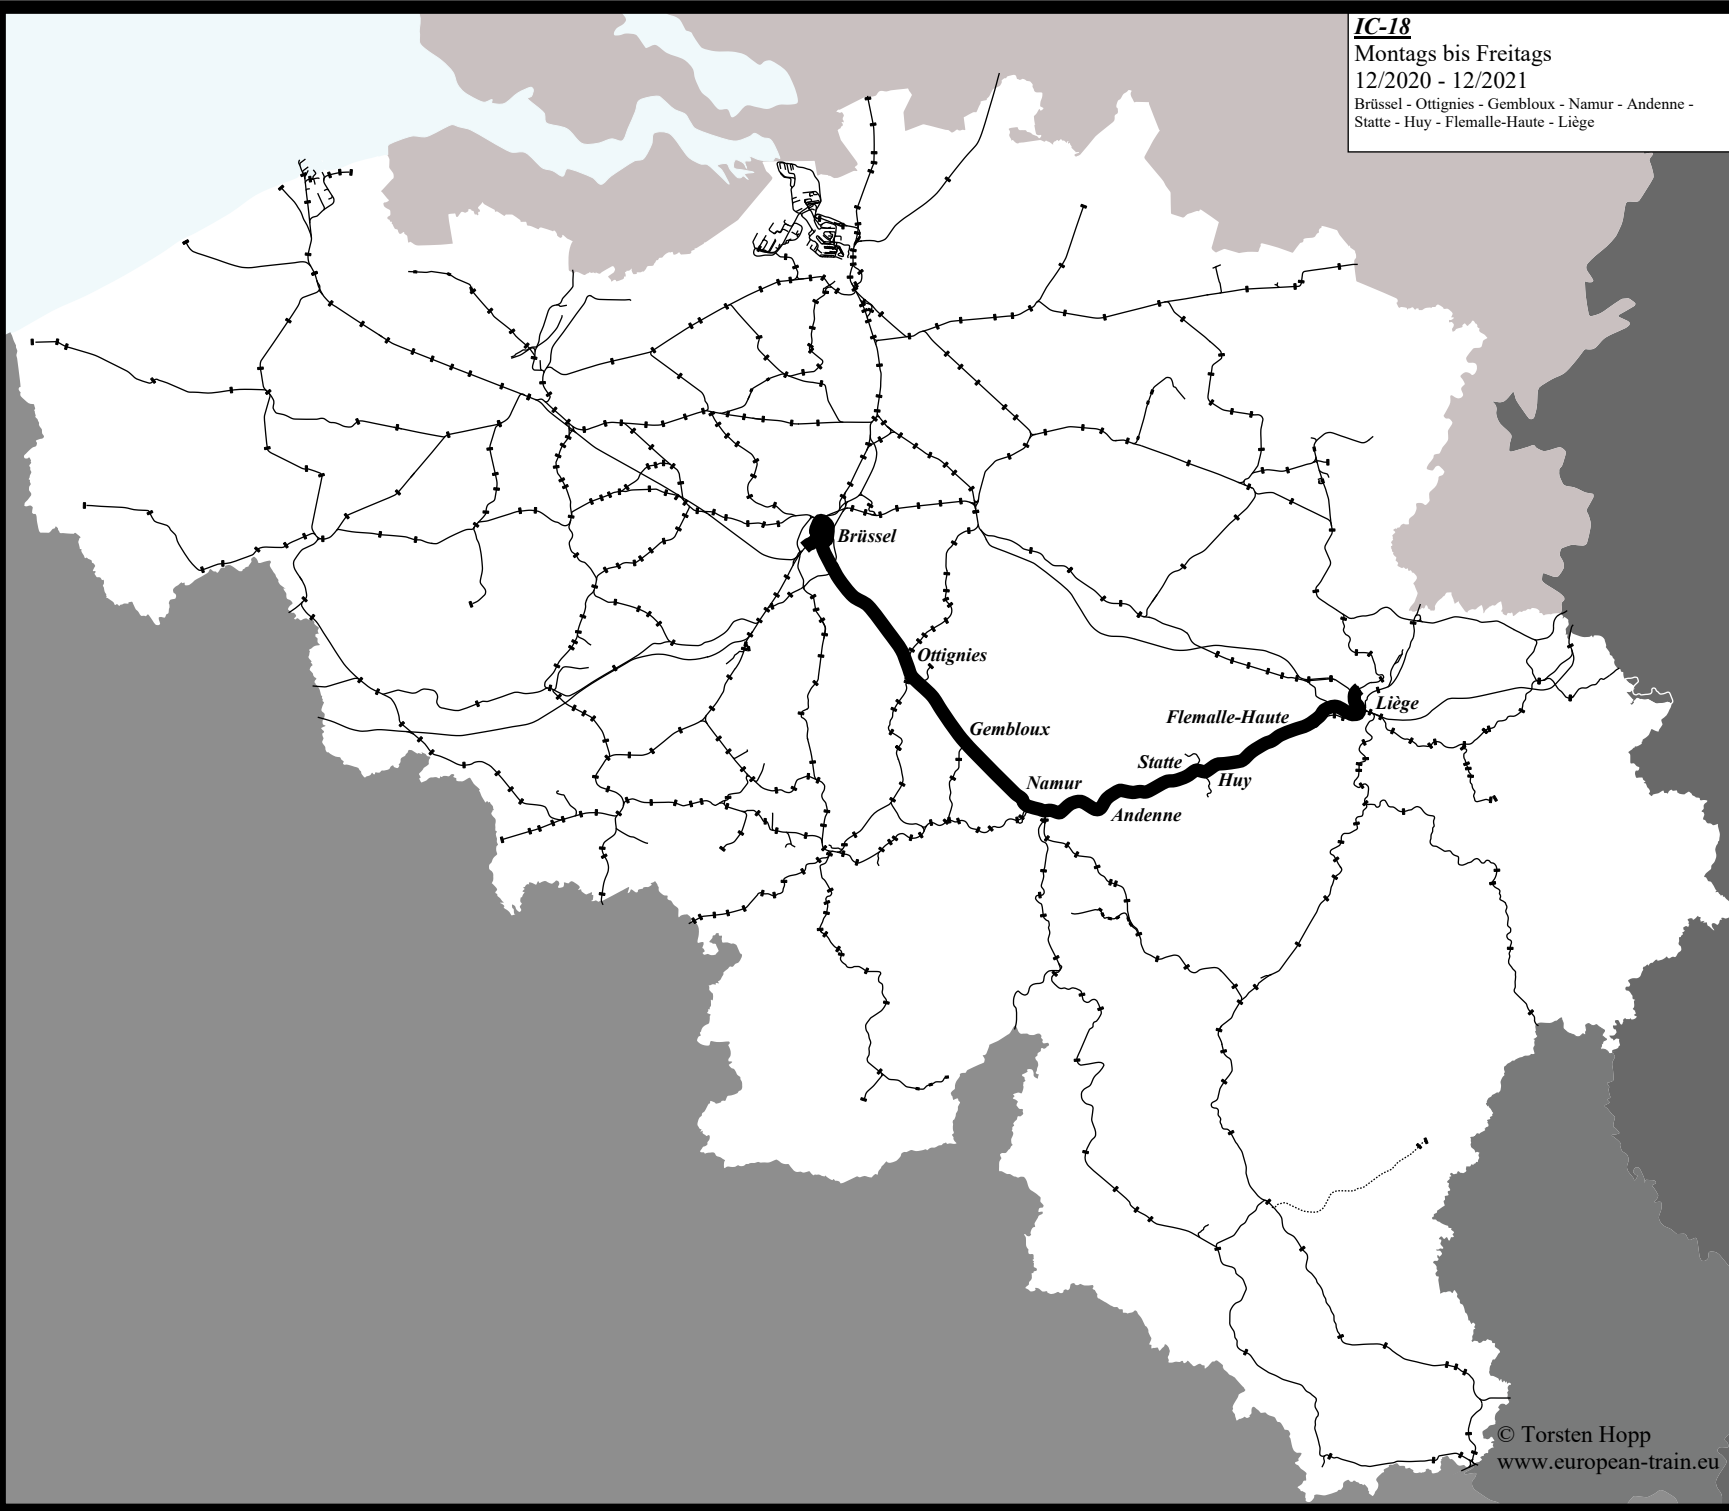

IC-18

Montags bis Freitags

12/2020 - 12/2021

Brüssel - Ottignies - Gembloux - Namur - Andenne -
Statte - Huy - Flemalle-Haute - Liège

- Brüssel-Süd Brussel-Zuid Bruxelles-Midi
- Brüssel-Kapellekerk-Bruxelles-Chapelle
- Brüssel-Zentral Brussel-Central Bruxelles-Central
- Brüssel-Kongres-Bruxelles-Congres
- Brüssel-Nord Brussel-Noord Bruxelles-Nord
- Brüssel-Schuman Brussel-Schuman Bruxelles-Schuman
- Brüssel-Luxemburg Brussel-Luxemburg Bruxelles-Luxembourg
- Etterbeek
- Watermaal/Watermaal
- Bosvoorde/Boitsfort
- Groendael
- Hoeillaert
- La Hulpe
- Genval
- Rixensart
- Profondsart
- Ottignies
- Mont-Saint-Guibert
- Blainmont
- Chastre
- Ernage
- Gembloux
- Lonzece
- Beuzet
- Saint-Denis-Bovesse
- Rhines
- Namur
- Marche les Dames
- Namêche
- Schaigheux
- Château de Seilles
- Andenne
- Bas-Oha
- Statte
- Huy
- Ampsin
- Amay
- Haute Flône
- Engis
- Flémalle-Haute
- Leman
- Flémalle-Grande
- Jemeppe sur Meuse
- Pont de Scérange
- Sclésin
- Liège-Guillemins
- Liège-Caréé
- Liège-Saint-Lambert

* nicht in der Ferienzeit, nach Tournai an 17:03

** in der Ferienzeit

*** nach Tournai an 18:03