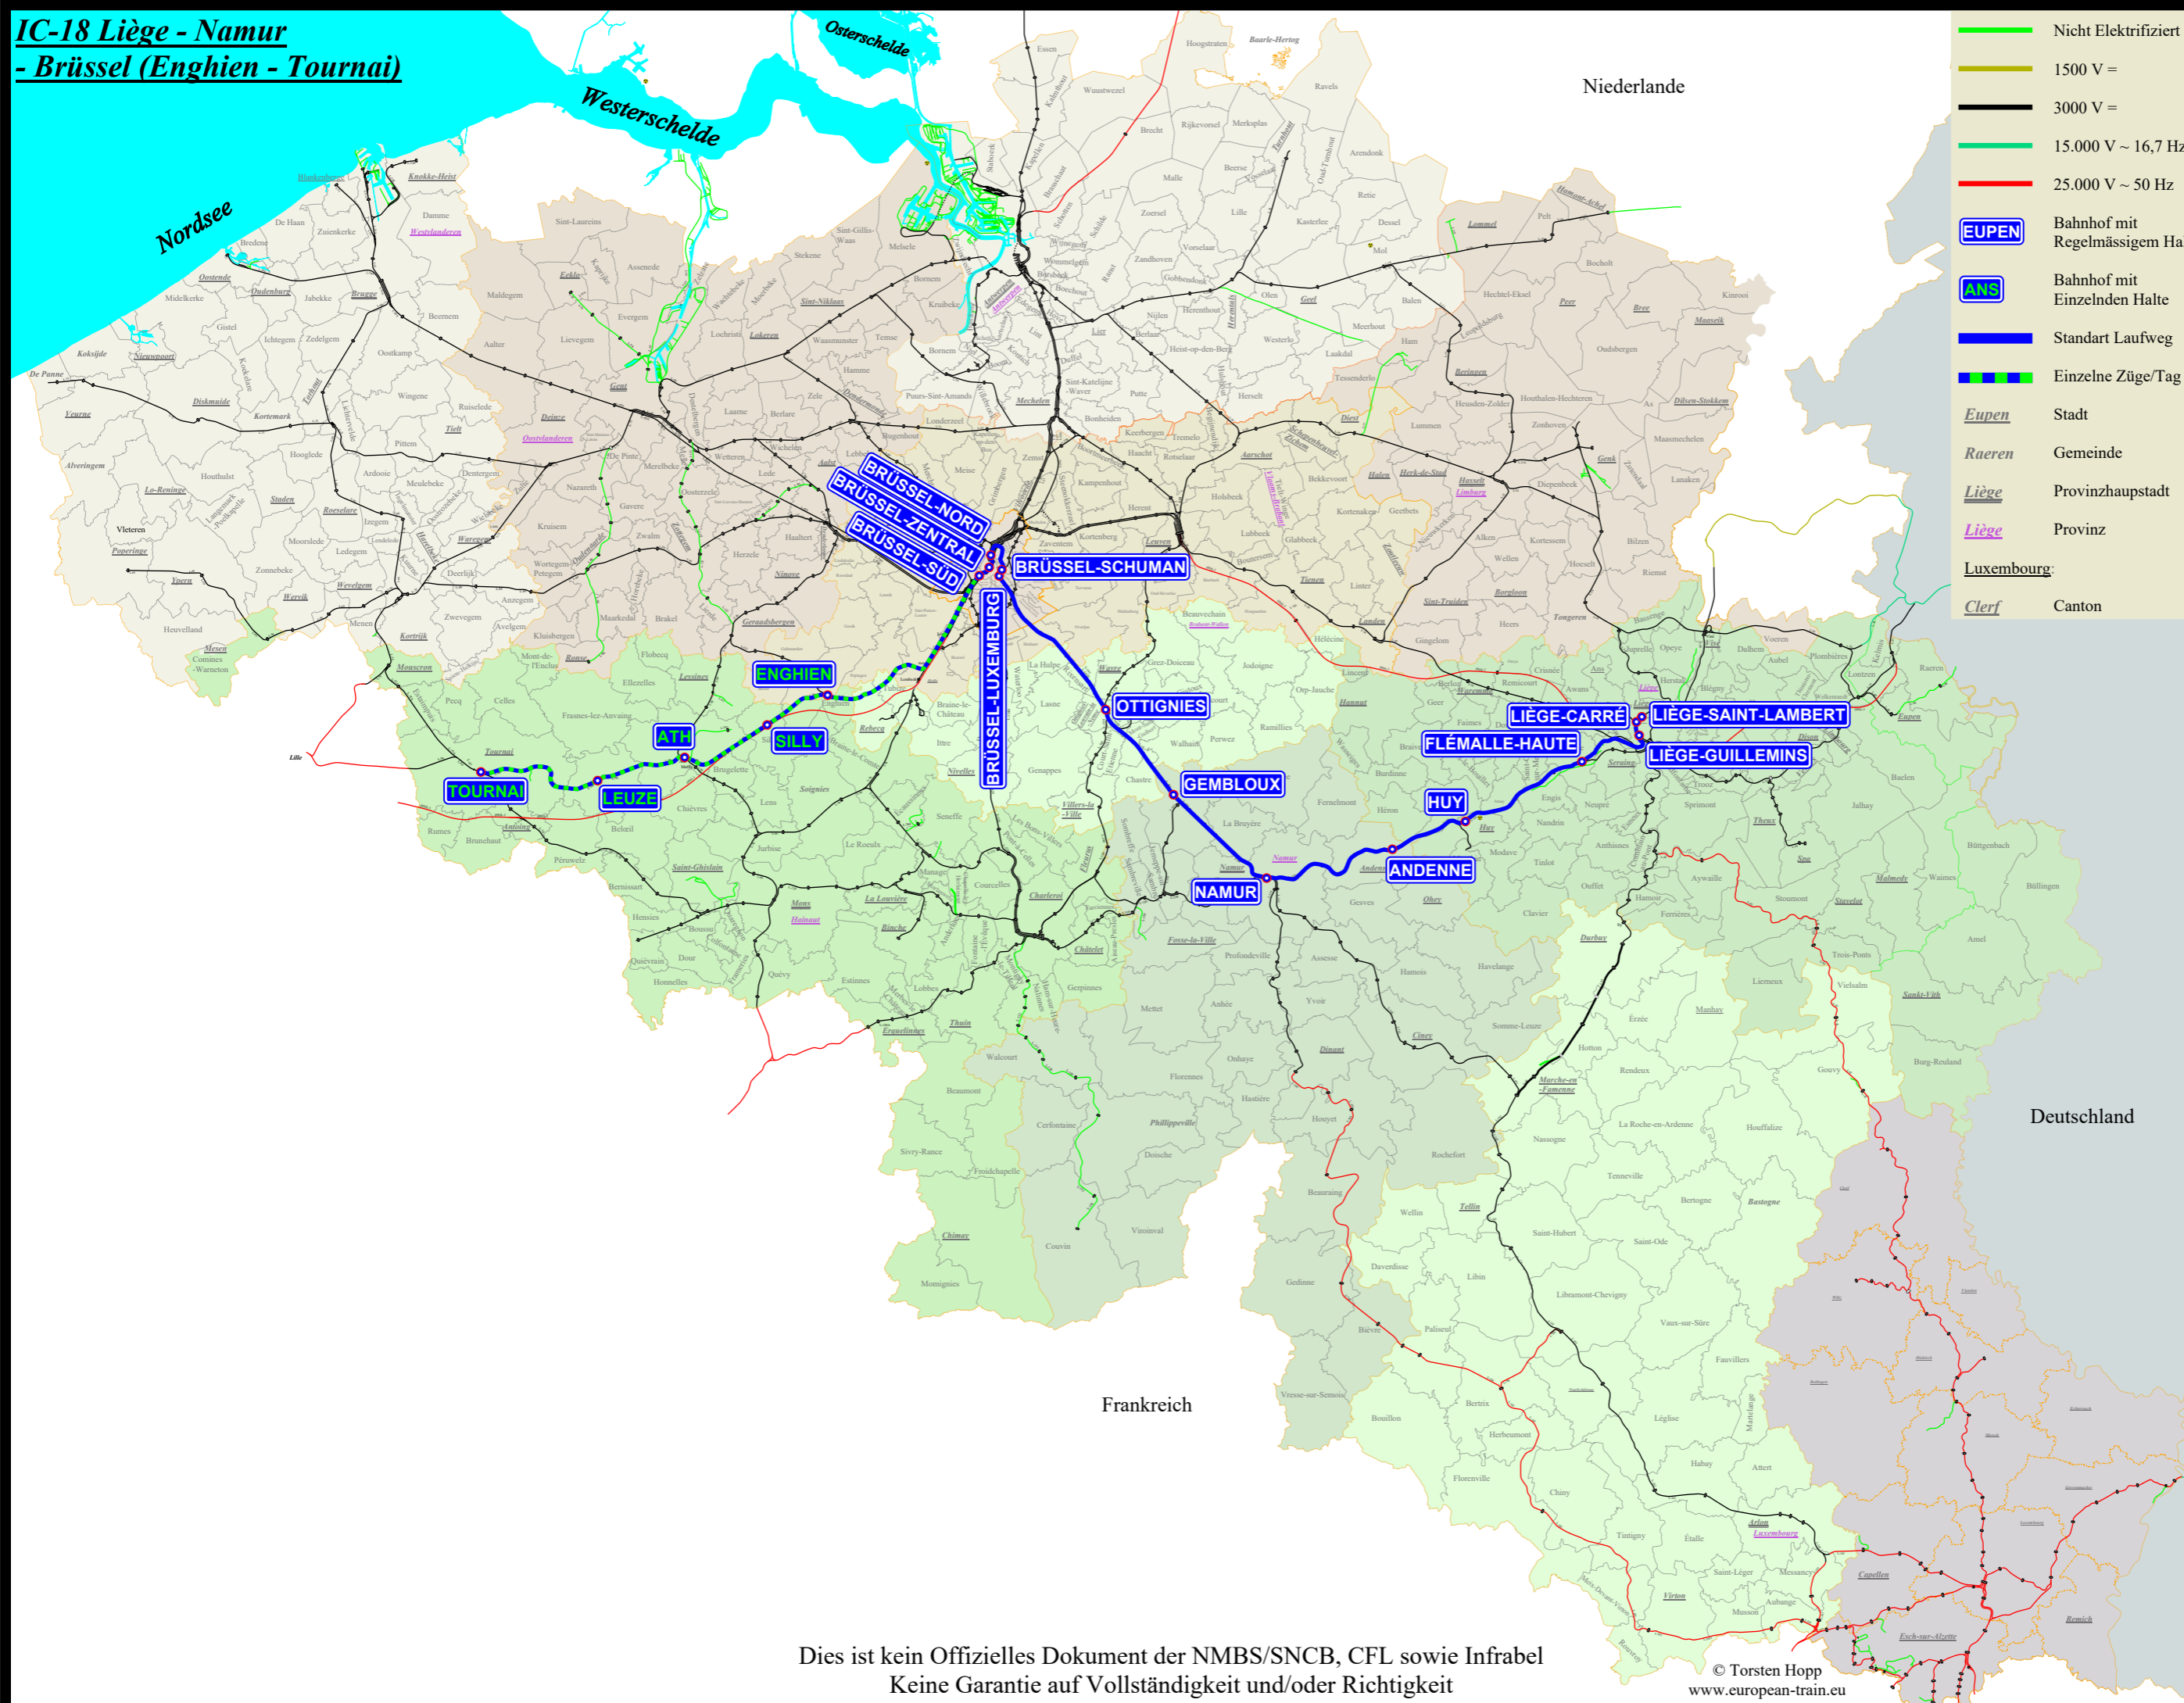

IC-18 Liège - Namur - Brüssel (Enghien - Tournai)

- Nicht Elektrifiziert
- 1500 V =
- 3000 V =
- 15.000 V ~ 16,7 Hz
- 25.000 V ~ 50 Hz
- EUPEN Bahnhof mit Regelmäßigem Halt
- ANS Bahnhof mit Einzelnden Halte
- Standart Laufweg
- — — Einzelne Züge/Tag
- Eupen Stadt
- Raeren Gemeinde
- Liège Provinzhauptstadt
- Liège Provinz
- Luxembourg
- Clerf Canton

- Tournai
- Leuze
- Ath
- Silly
- Enghien
- Halle
- Buizingen
- Lot
- Ruisbroek
- Vorest-Midi/Forst-Sud
- Brüssel-Süd (Brüssel-Zuid/Bruxelles-Midi)
- Brüssel-Birxelles (Brüssel-Chapelle/Bruxelles-Kapellekerke)
- Brüssel-Zentral (Brüssel-Central/Bruxelles-Centraal)
- Brüssel-Kongres (Brüssel-Congrés/Bruxelles-Congrés)
- Brüssel-Nord (Brüssel-Nord/Bruxelles-Noord)
- Brüssel-Schuman (Brüssel-Schuman/Bruxelles-Schuman)
- Brüssel-Luxembourg (Brüssel-Luxemburg/Bruxelles-Luxembourg)
- Mouterij/Germoi
- Etterbeek
- Watermaal/Watermael
- Bosvoorde/Boitsfort
- Groendaal
- Hoilaart
- La Hulpe
- Genval
- Rixensart
- Profondsart
- Ottignies
- Mont-Saint-Guibert
- Blanmont
- Chastre
- Ernage
- Gembloux
- Loncée
- Beuzet
- Saint-Denis-Bovesse
- Rhisnes
- Namur
- Marche-les-Dames
- Namèche
- Sclaigneaux
- Château-de-Seilles
- Andenne
- Bas-Oha
- Statte
- Huy
- Ampsin
- Amay
- Haute-Flône
- Engis
- Flémalle-Haute
- Leman
- Flémalle-Grande
- Jemeppe-sur-Meuse
- Pont-de-Seraing
- Sclessin
- Liège-Guillemins
- Liège-Carré
- Liège-Saint-Lambert

Dies ist kein Offizielles Dokument der NMBS/SNCB, CFL sowie Infrabel
Keine Garantie auf Vollständigkeit und/oder Richtigkeit