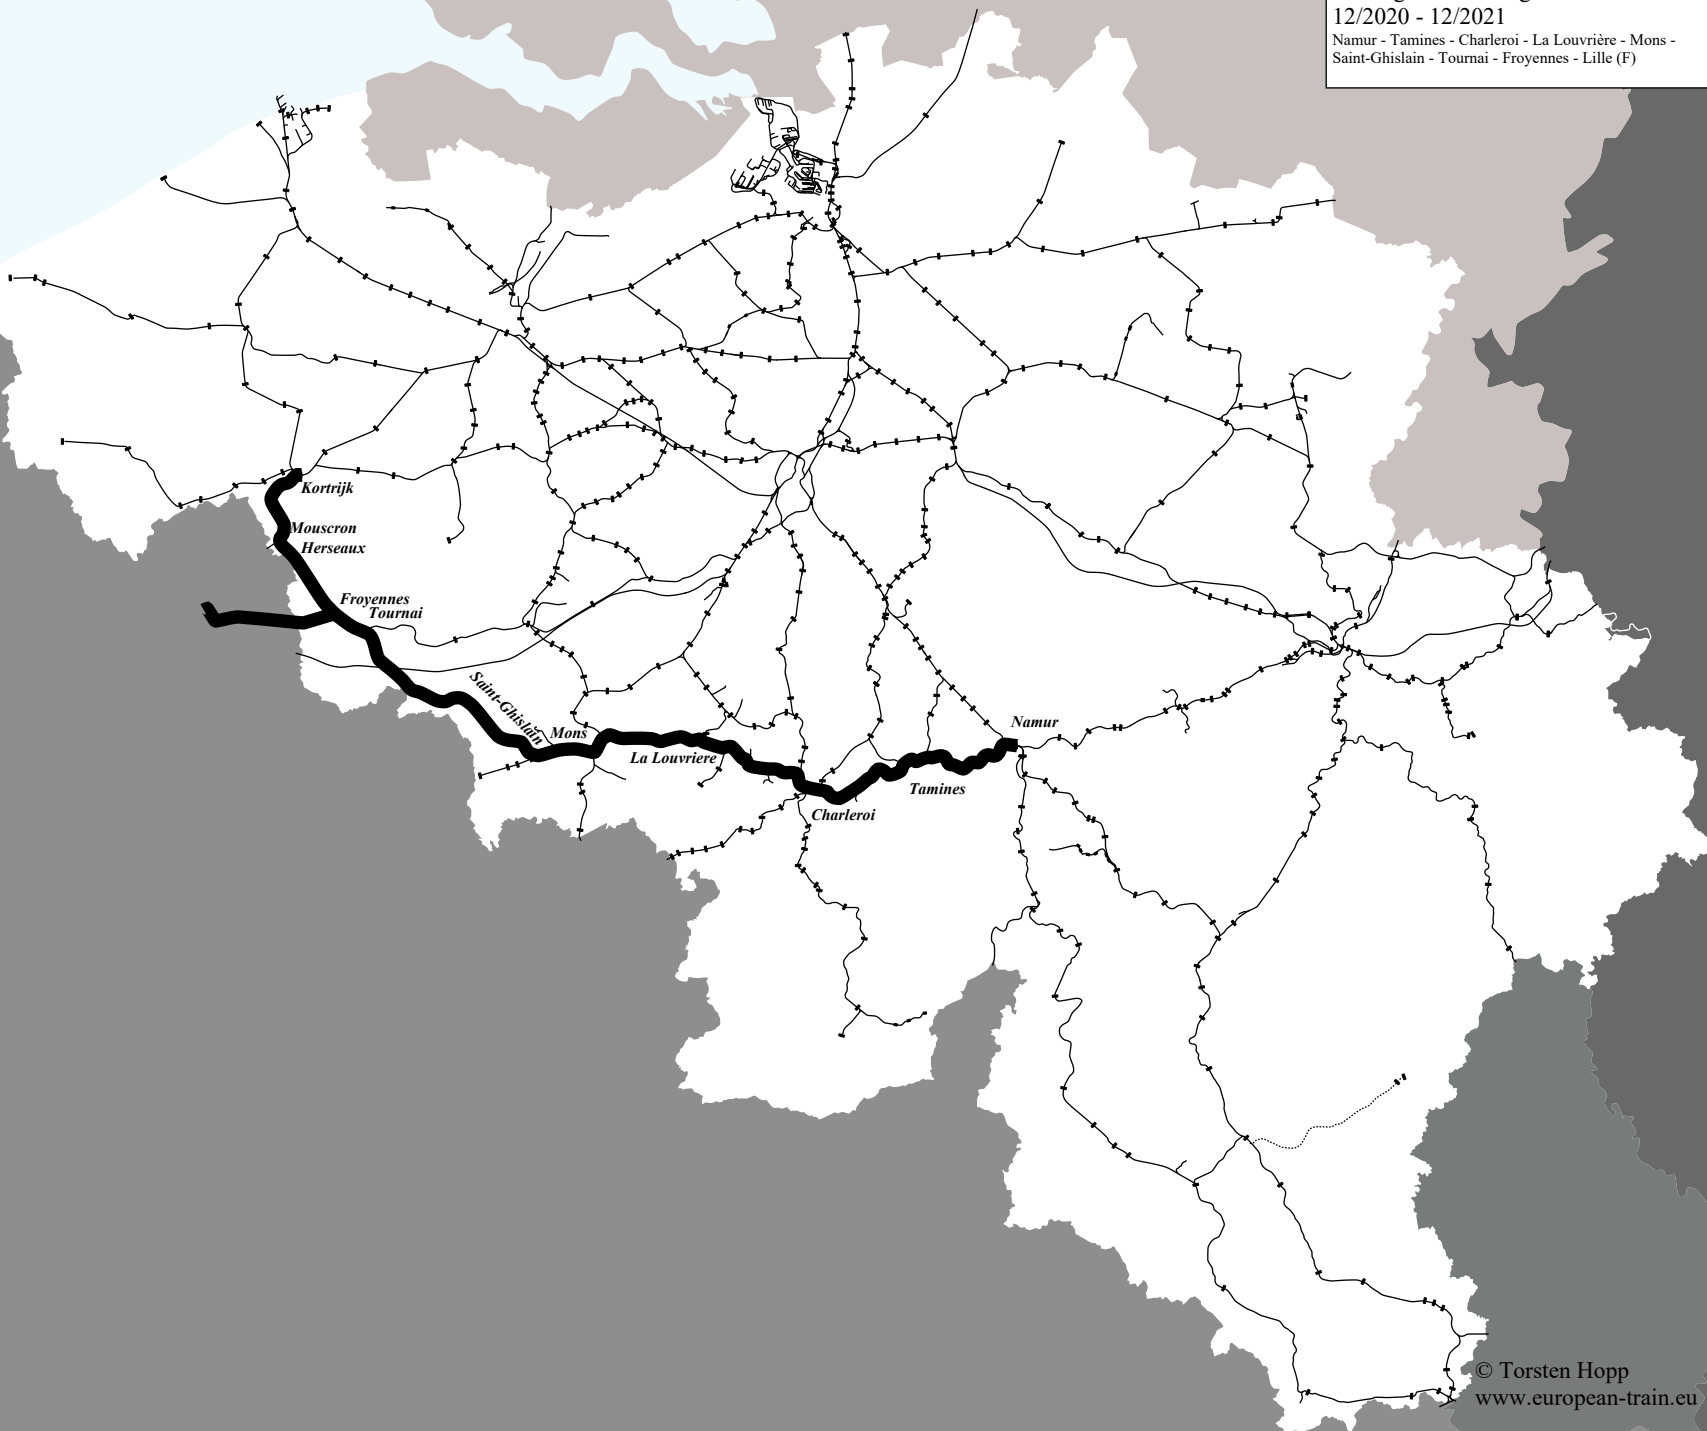

IC-19

Montags bis Sonntags

12/2020 - 12/2021

Namur - Tamines - Charleroi - La Louvière - Mons -
Saint-Ghislain - Tournai - Froyennes - Lille (F)

Montags bis Freitags

- Kortrijk
- Mouscron
- Herseaux
- Lille-Flandres (F)
- Lezennes (F)
- Hellemes (F)
- Ascq (F)
- Baisieux (F)
- Froyennes
- Tournai
  - Antoing
  - Maubroy
  - Callenelle
  - Péruwelz
  - Blaton
  - Harchies
  - Ville-Pommersoeul
- Saint-Ghislain
  - Quaregnon
  - Jemappes
- Mons
  - Nimy
  - Obourg
  - Havre-Ville
  - Thieu
  - Braquegnies
- La Louvrières-Sud
  - Morlanwelz
  - Carnières
  - Piéton
  - Forchies
  - Marchienne au Pont
- Charleroi-Sud
  - Couillet
  - Châtelet
  - La Campinaire
  - Farciennes
  - Asien
- Tamines
  - Auvelais
  - Han sur Sambre
  - Moustier
  - Franière
  - Flareffe
  - Flawinne
  - Ronet
- Namur

Samstags, Sonntags und Feiertags

- Lille-Flandres (F)
- Lezennes (F)
- Hellemes (F)
- Ascq (F)
- Baisieux (F)
- Froyennes
- Tournai