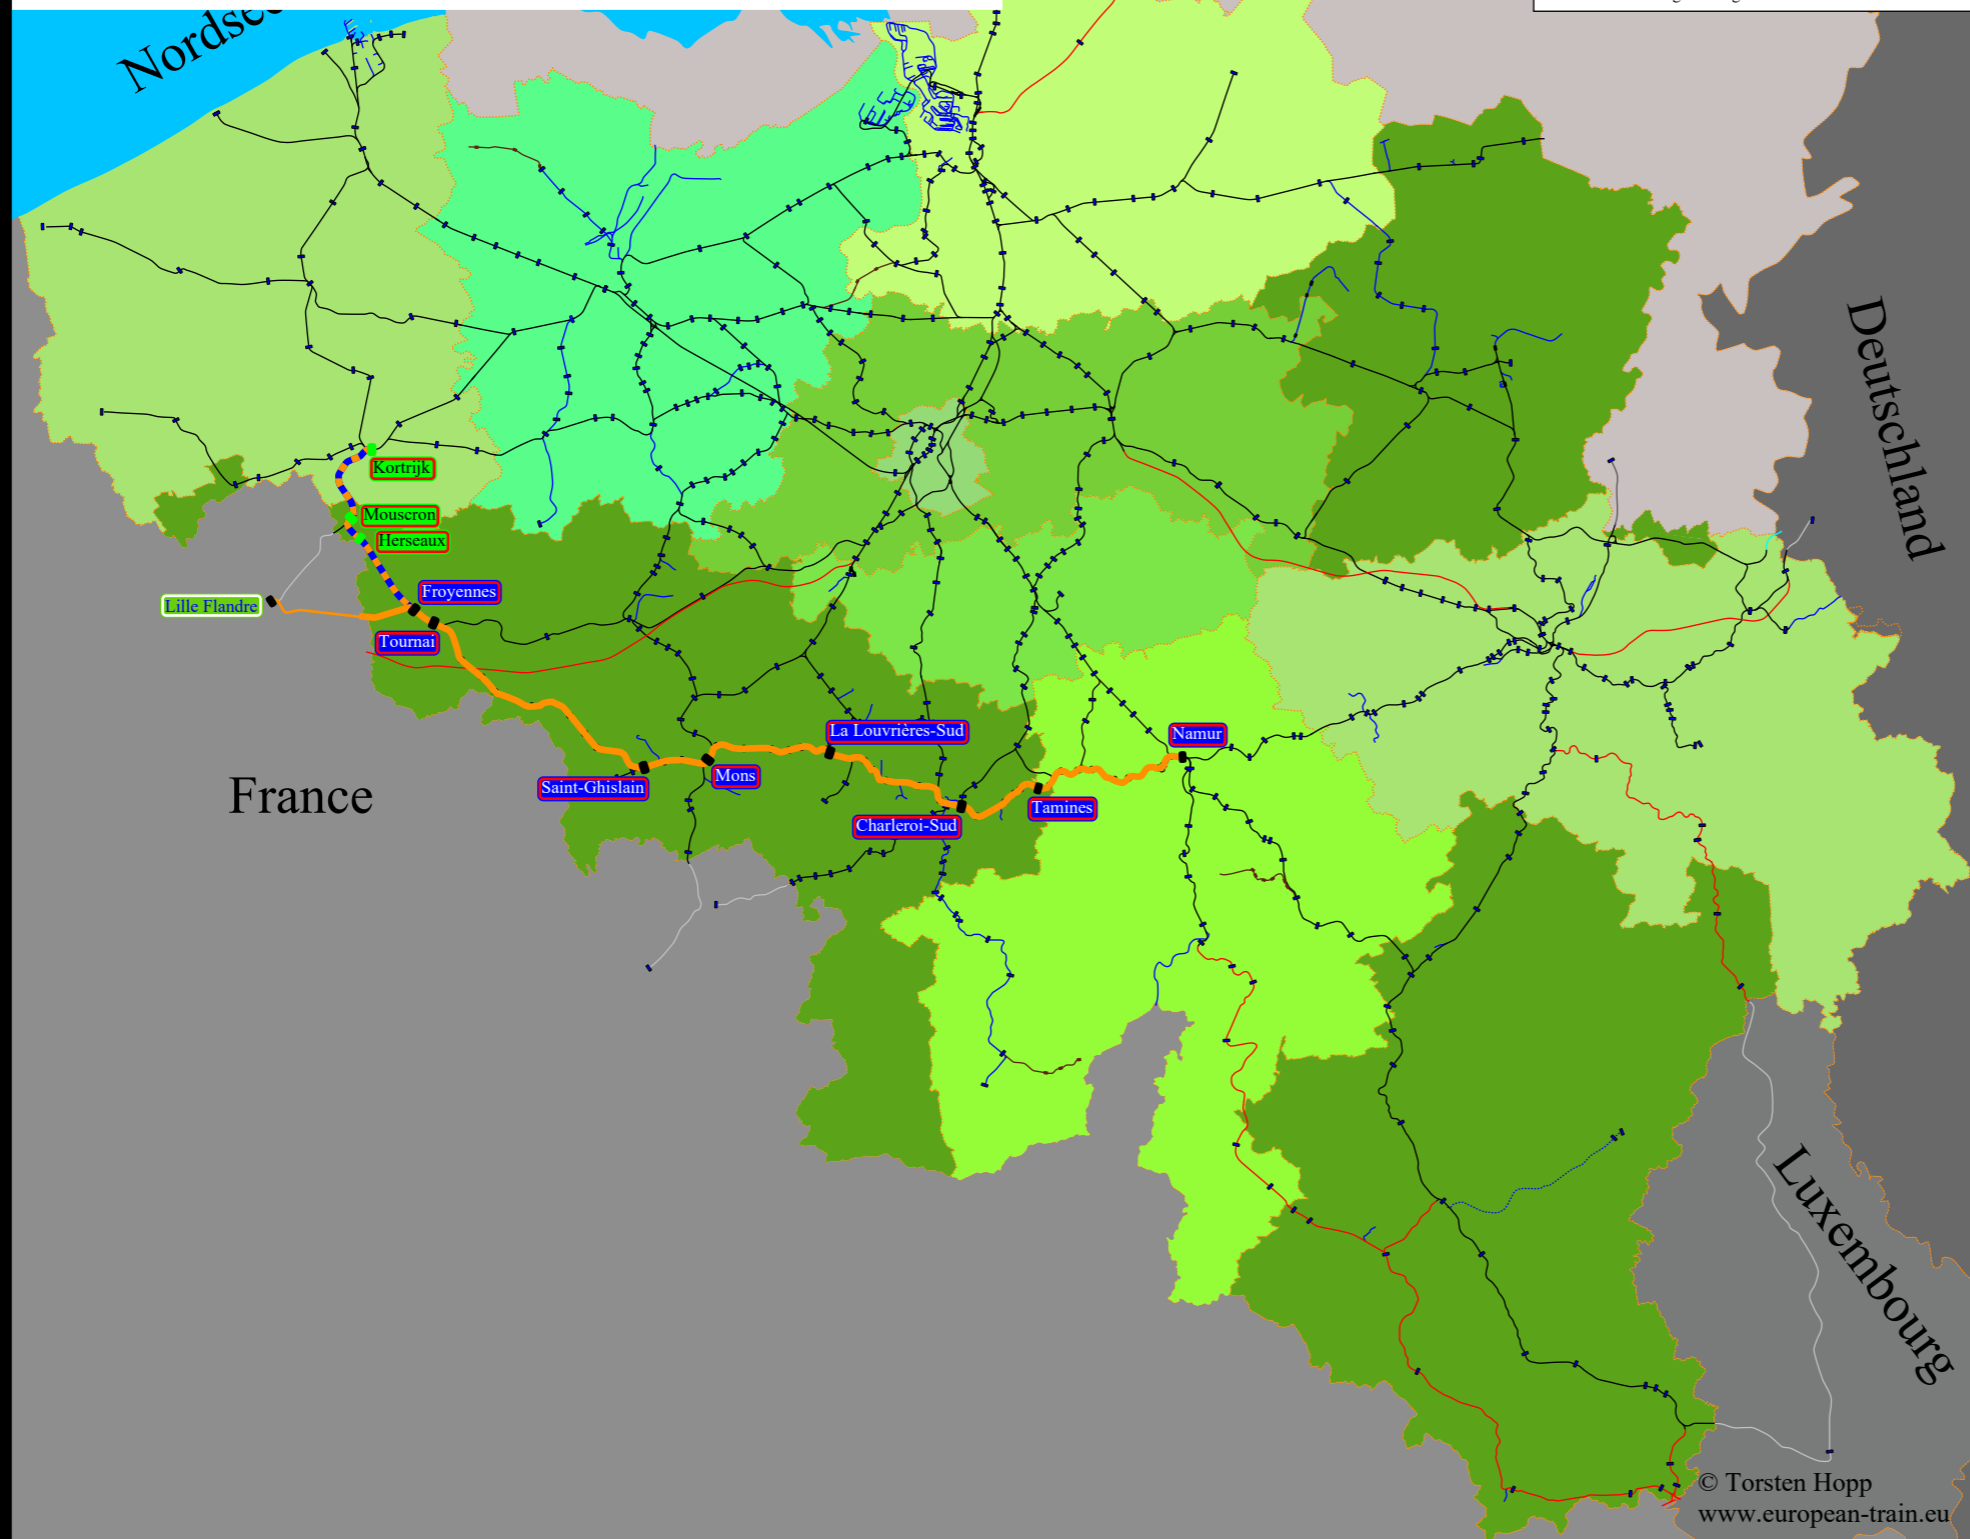

IC-19 12/2021 - 12/2022 Montags bis Sonntags
Mo-Fr Namur - Charleroi - Mons - Tournai (- Kortrijk)
Mo-So Tournai - Lille (F)

- Nicht Elektrifiziert
- 3000 V =
- 15.000V 16,7 Hz
- 25.000V 50 Hz
- Museumsbahn (nicht Elektrifiziert)
- ⋯ Bus im Auftrag der NMBS/SNCB
- Standard Laufweg des Zuges
- Einzelne Züge am Tag

- Montags bis Freitags
- Namur
- Ronet
- Flawinne
- Floreffe
- Franière
- Moustier
- Jemeppe-sur-Sambre
- Auvelais
- Tamines
- Aiseau
- Farciennes
- La Campinaire
- Châtelet
- Couillet
- Charleroi-Sud
- Marchienne-au-Pont
- Forchies
- Piéton
- Carnières
- Morlanwelz
- La Louvrière-Sud
- Bracquegnies
- Thieu
- Havré
- Obourg
- Nimy
- Mons
- Jemappes
- Quaregnon
- Saint-Ghislain
- Ville-Pommeroeul
- Harchies
- Blaton
- Péruwelz
- Callenelle
- Maubray
- Antoing
- Tournai
- Froyennes
- Montags bis Sonntags
- Herseaux
- Mouscron
- Kortrijk
- Baisieux (F)
- Ascq (F)
- Annappes (F)
- Pont de Bois (F)
- Hellemmes (F)
- Lezennes (F)
- Lille Flandres (F)