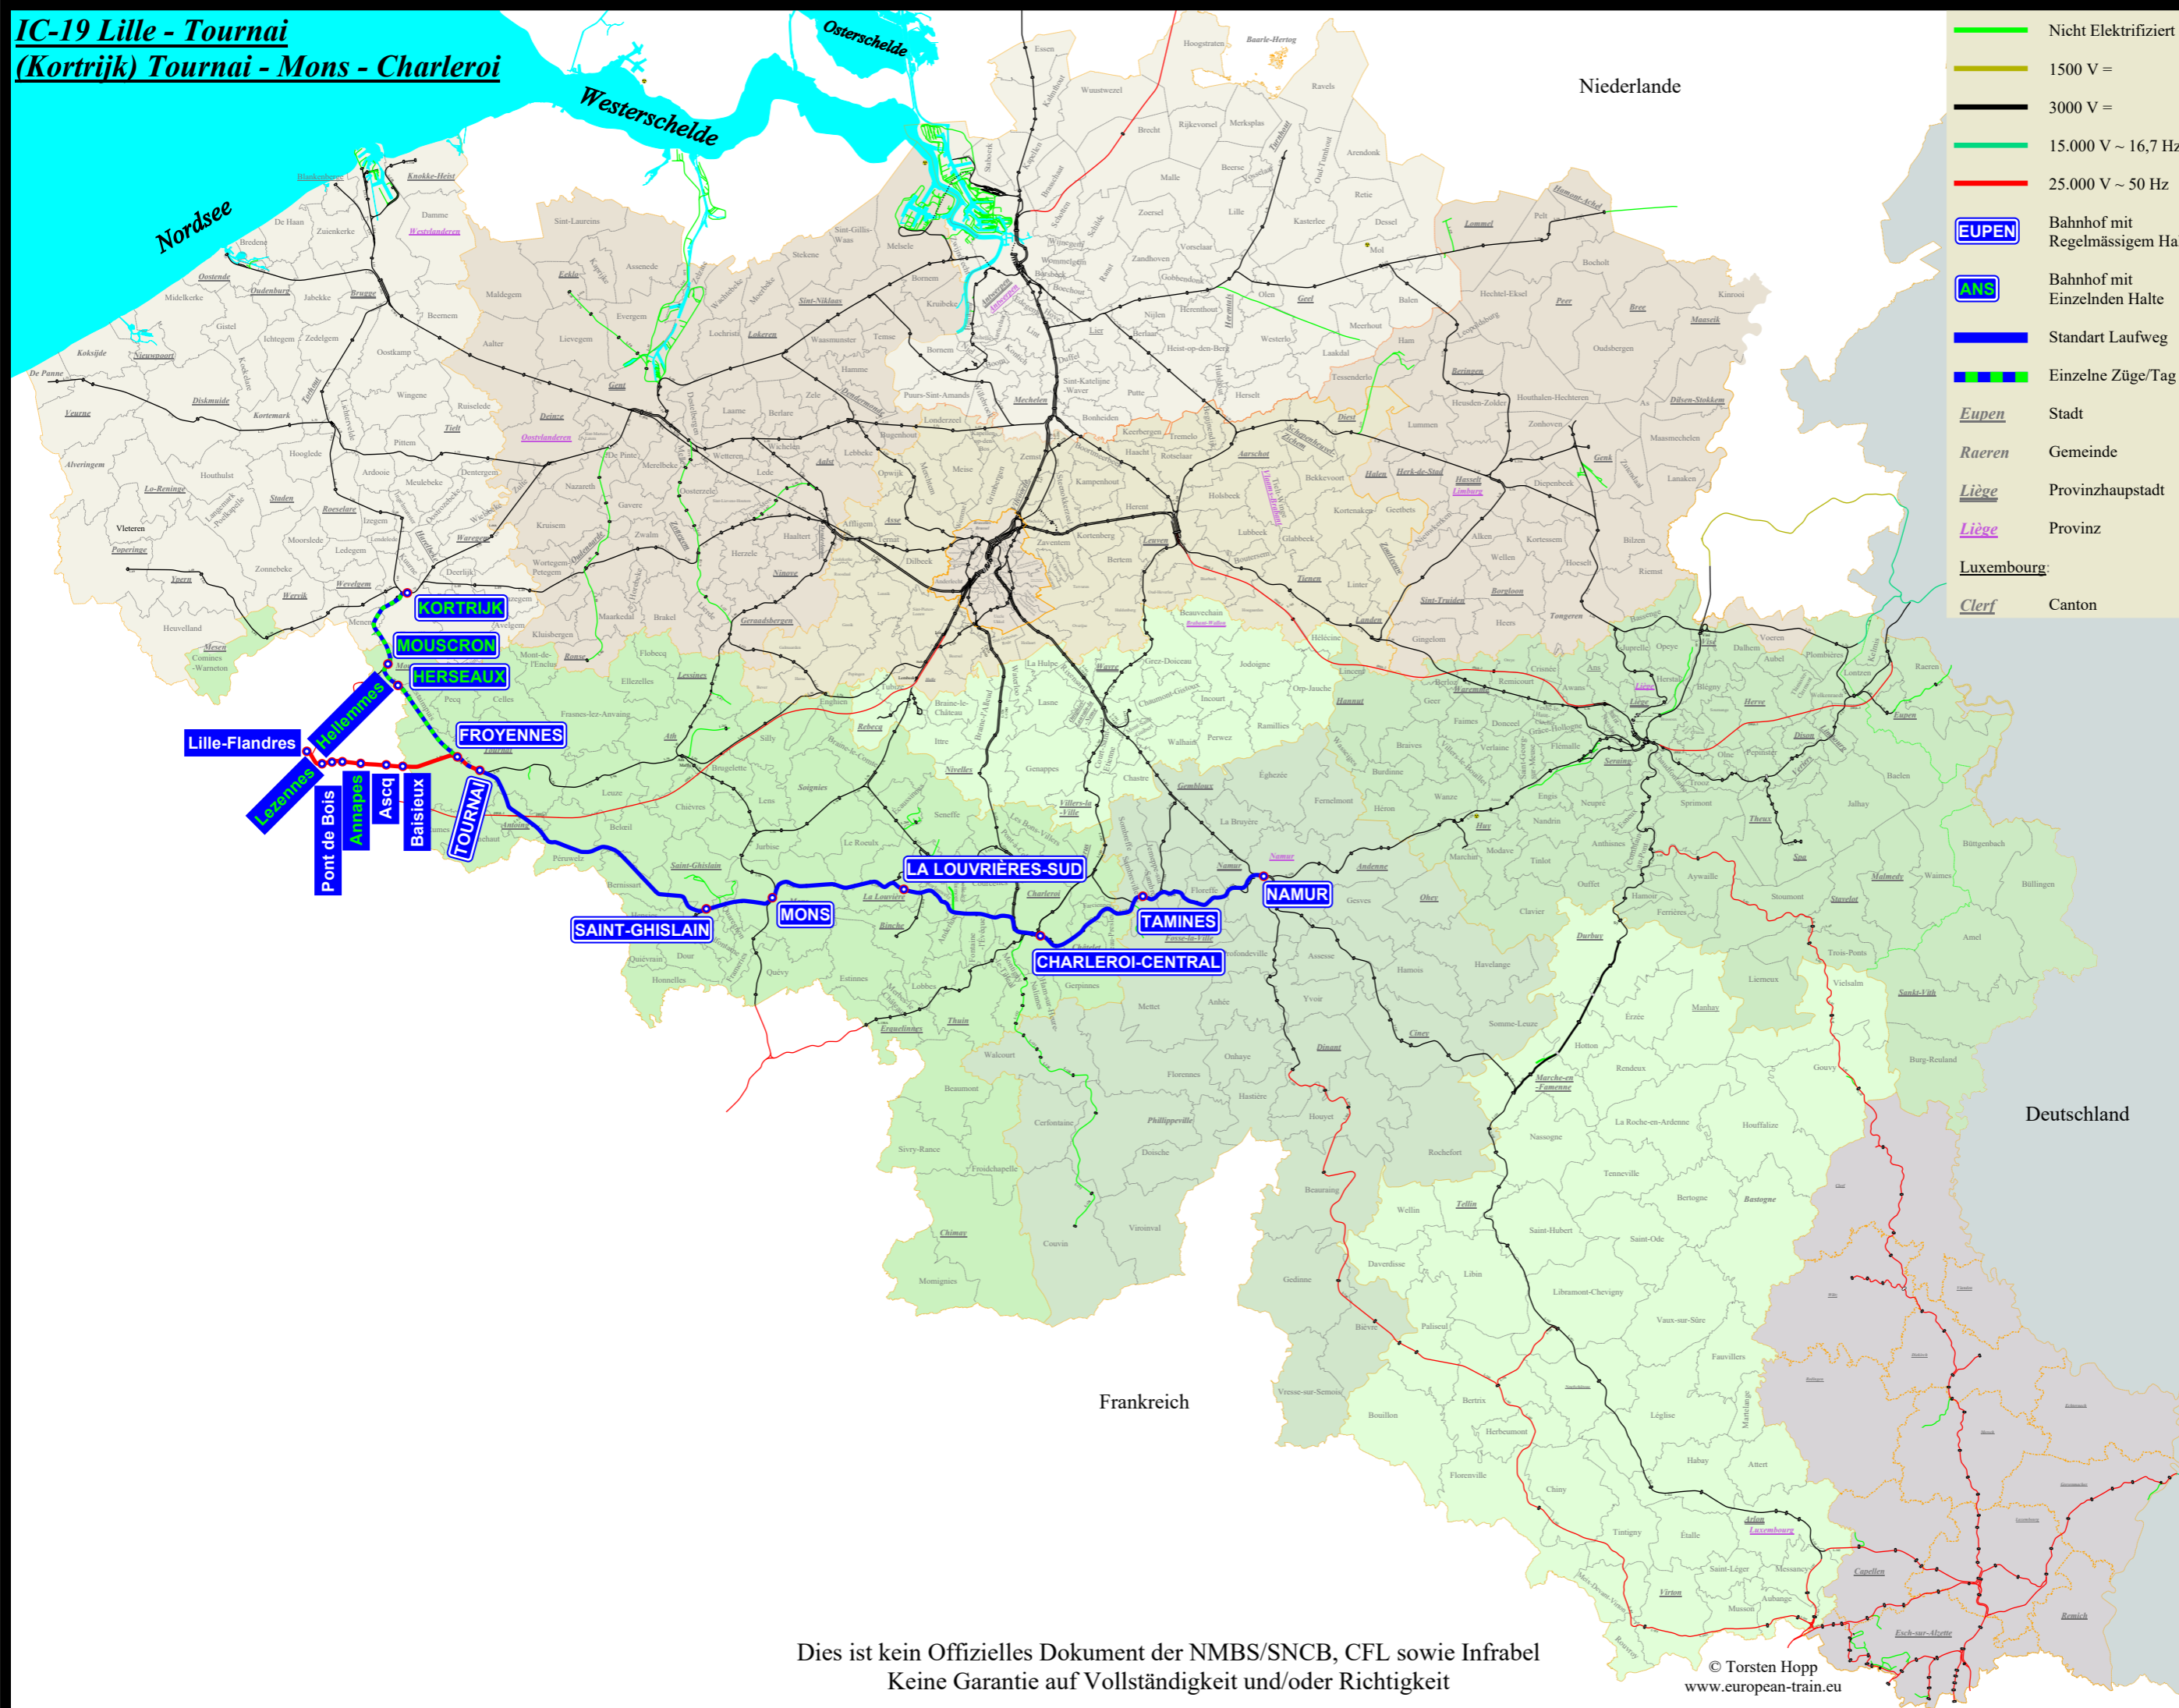

IC-19 Lille - Tournai (Kortrijk) Tournai - Mons - Charleroi

- Nicht Elektrifiziert
- 1500 V =
- 3000 V =
- 15.000 V ~ 16,7 Hz
- 25.000 V ~ 50 Hz
- EUPEN** Bahnhof mit Regelmäßigem Halt
- ANS** Bahnhof mit Einzelnden Halte
- Standart Laufweg
- Einzelne Züge/Tag
- Eupen Stadt
- Raeren Gemeinde
- Liège Provinzhauptstadt
- Liège Provinz
- Luxembourg
- Clerf Canton

L-94:Frankreich
 L-94:Frankreich
 L-75A: L-75
 L-75A: L-75
 L-78: L-94
 L-78: L-94
 L-97: L-97
 L-97: L-97
 L-118: L-118
 L-112: L-112
 L-112: L-112
 L-130: L-130

* = Fahrt in der Ferienzeit ** = Fahrt nicht in der Ferienzeit 10.12.2023 bis 07.01.2024, 30.03.2024 bis 14.04.2024 und 29.06.2024 bis 01.09.2024

Frankreich
 L-94:Frankreich
 L-75
 L-75A
 L-94
 L-78
 L-78
 L-97
 L-97
 L-118
 L-112
 L-112
 L-130
 L-130

* = Fahrt in der Ferienzeit ** = Fahrt nicht in der Ferienzeit 10.12.2023 bis 07.01.2024, 30.03.2024 bis 14.04.2024 und 29.06.2024 bis 01.09.2024

L-94:Frankreich — Frankreich

* = Fahrt in der Ferienzeit ** = Fahrt nicht in der Ferienzeit 10.12.2023 bis 07.01.2024, 30.03.2024 bis 14.04.2024 und 29.06.2024 bis 01.09.2024
6 = Samstags 7 = Sonntags und Feiertags