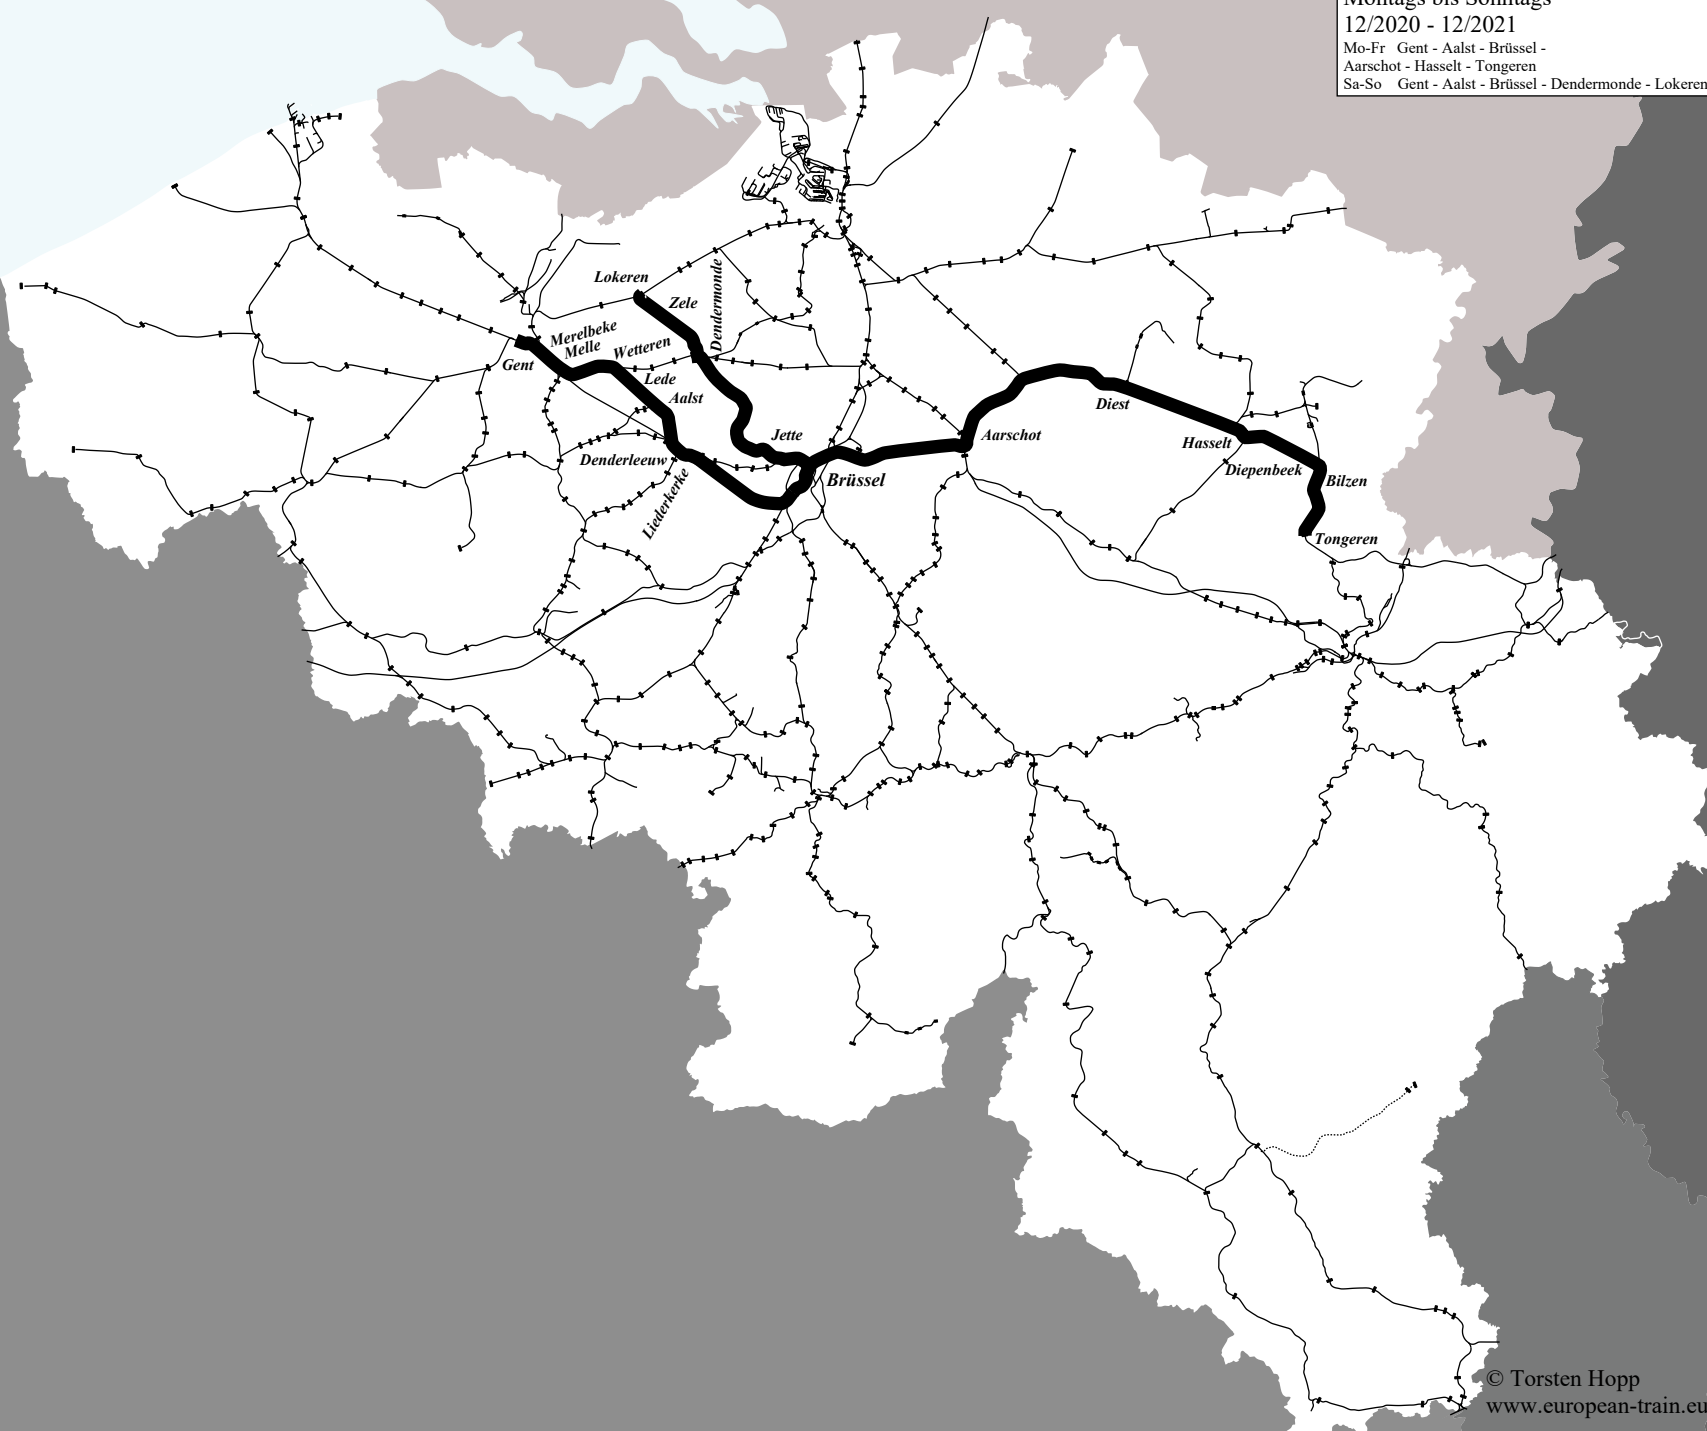

**IC-20**

**Montags bis Sonntags**

12/2020 - 12/2021

Mo-Fr - Gent - Aalst - Brüssel -

Aarschot - Hasselt - Tongeren

Sa-So - Gent - Aalst - Brüssel - Dendermonde - Lokeren

Montags bis Freitags

- Gent-Sint-Pieters
- Merelbeke
- Melle
  - Kwatrecht
- Wetteren
  - Schellebelle
  - Senkamp
- Lede
- Aalst
  - Erenbodegem
- Denderleeuw
- Liedekerke
  - Anderlecht
- Brüssel-Süd Brüssel-Zuid Bruxelles-Midi
  - Brüssel-Kirche Brüssel-Kapellekerk Bruxelles-Chapelle
- Brüssel-Zentral Brüssel-Centraal Bruxelles-Central
  - Brüssel-Kongres Brüssel-Kongres Bruxelles-Congres
- Brüssel-Nord Brüssel-Noord Bruxelles-Nord
  - Schaerbeek/Schaerbeek
  - Haren-Zuid/Haren-Sud
  - Diegem
  - Zaventem
  - Nossegem
  - Kortenberg
  - Erps-Kwerps
  - Veltem
  - Herent
  - Etmaal
- Aarschot
  - Langdorp
  - Testelt
  - Zichem
- Diest
  - Scholen
- Hasselt
- Diepenbeek
- Bilzen
- Tongeren