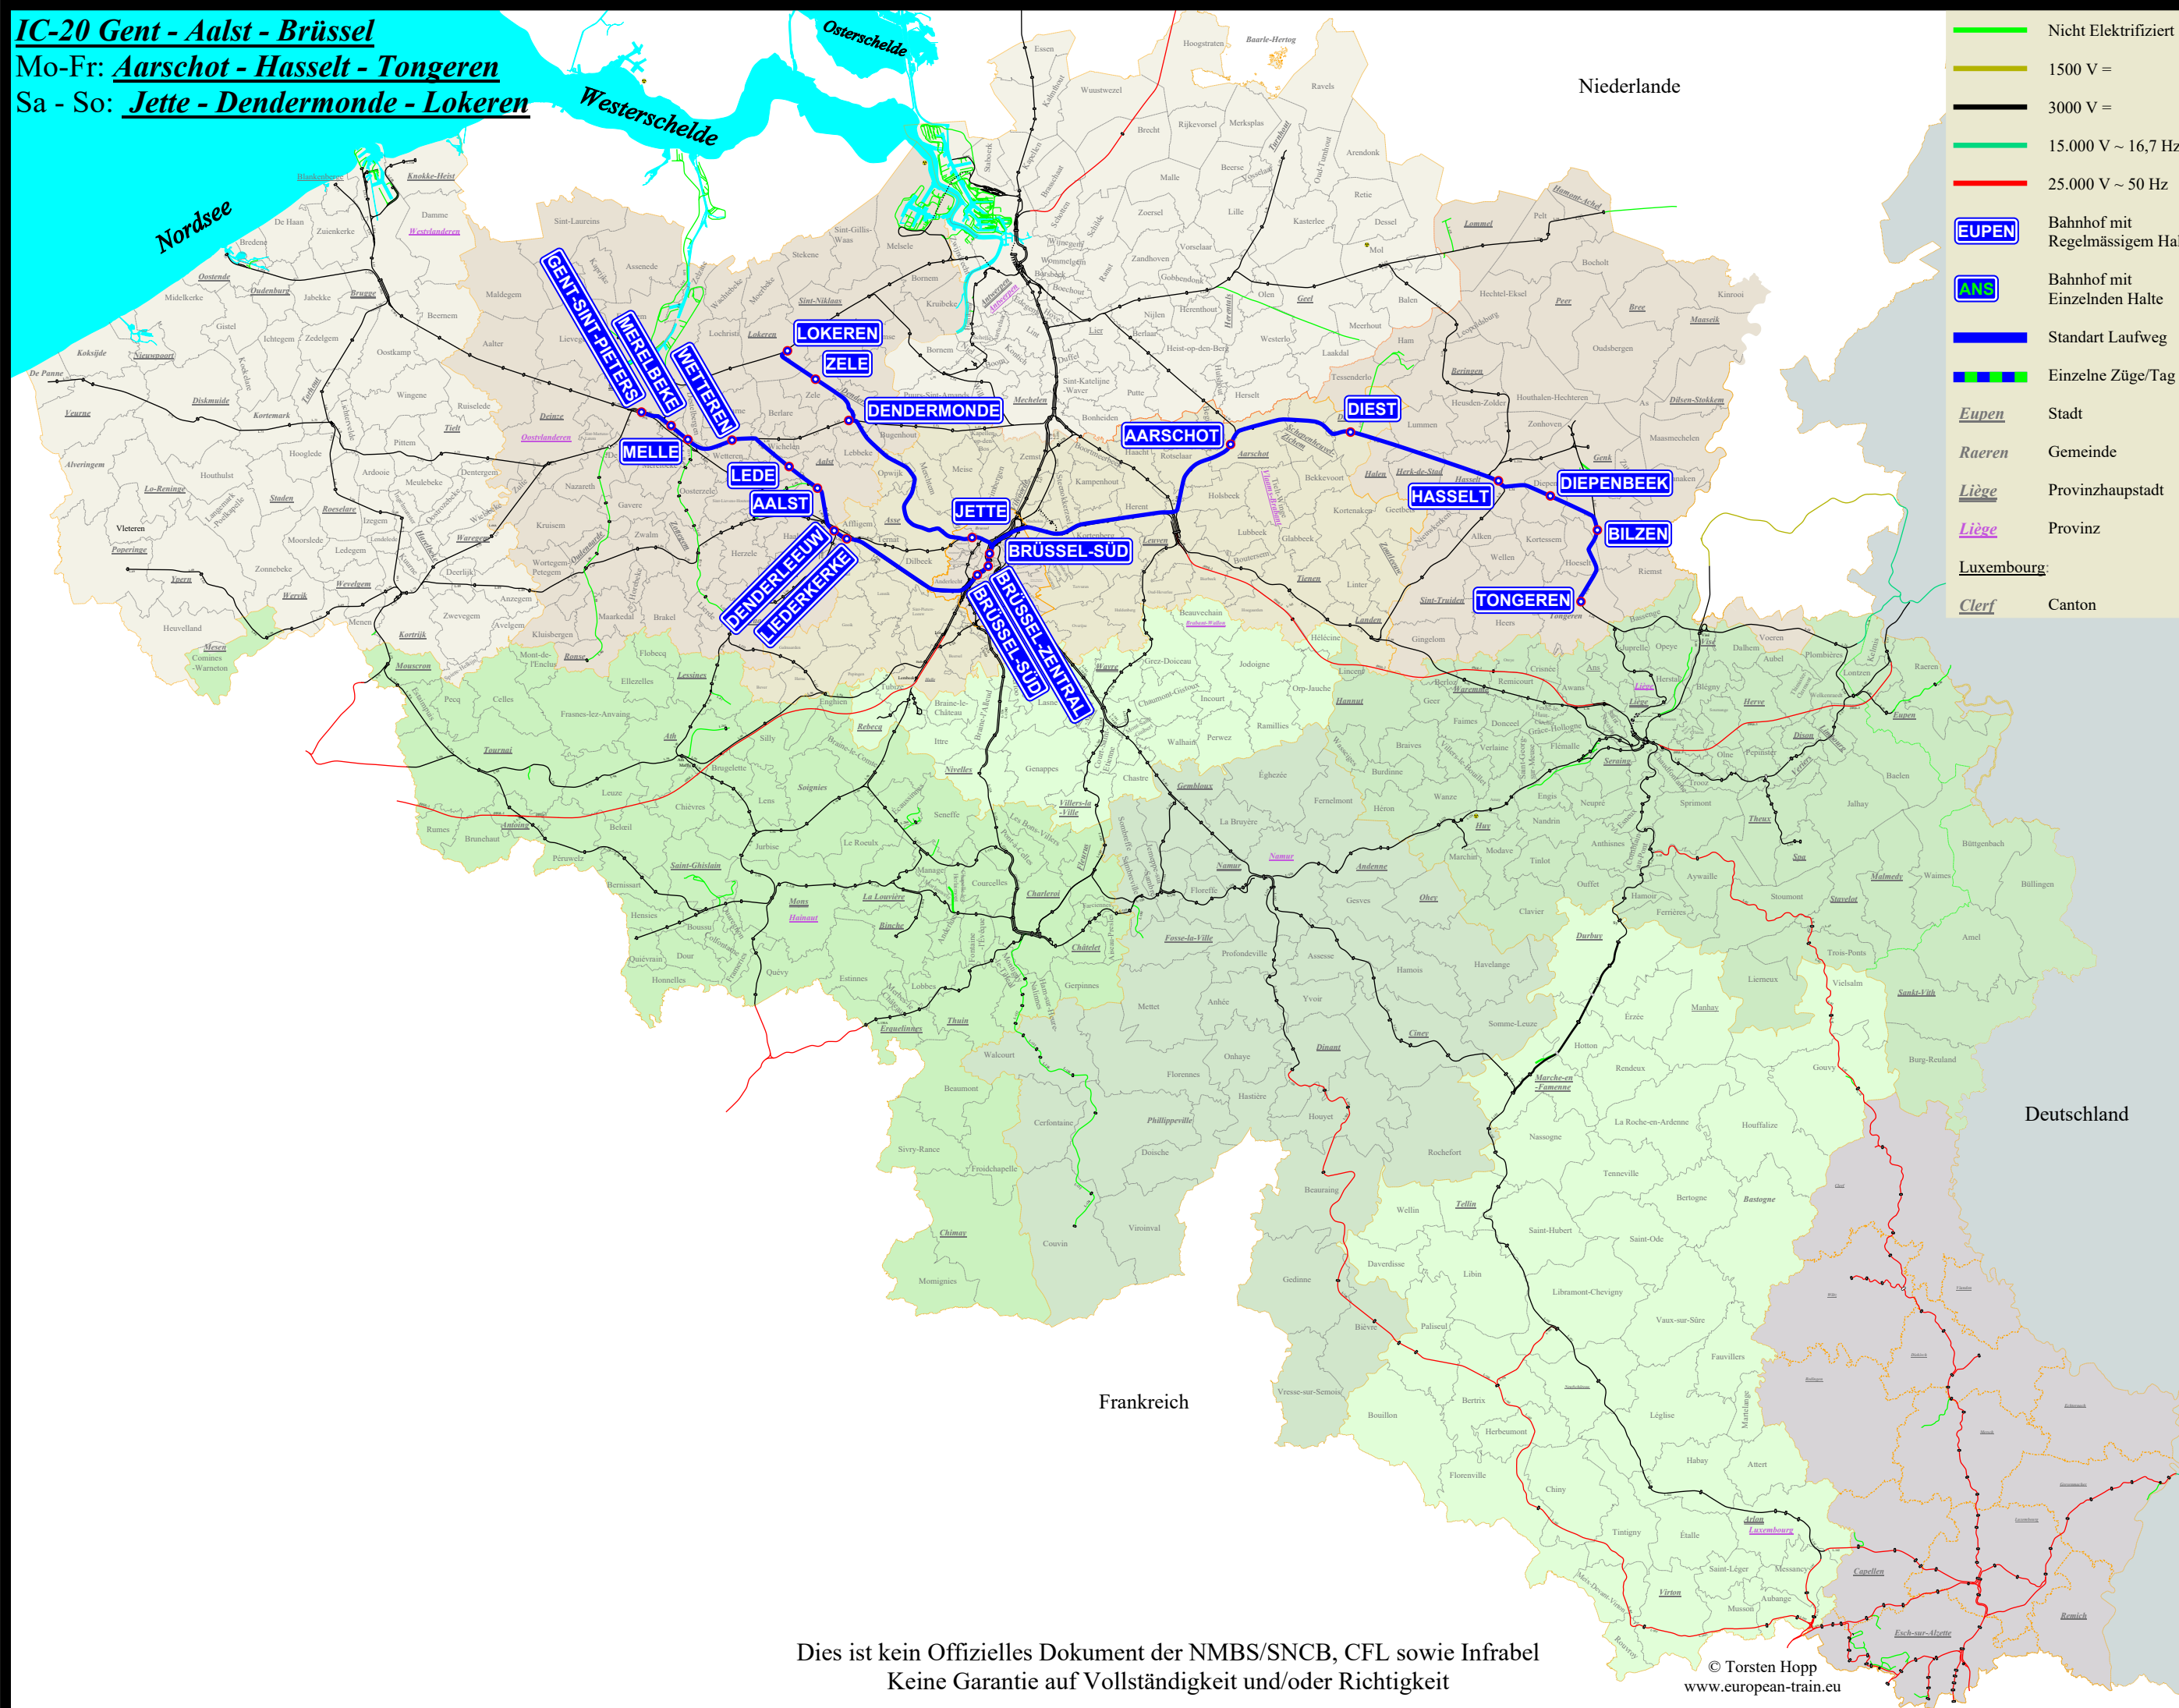

IC-20 Gent - Aalst - Brüssel
Mo-Fr: **Aarschot - Hasselt - Tongeren**
Sa - So: **Jette - Dendermonde - Lokeren**

Montags bis Freitags	☐	Gent-Sint-Pieters
Samstags, Sonntags und Feiertags	☐	Merelbeke
	☐	Kwatrecht
	☐	Wetteren
	☐	Schellebelle
	☐	Serskamp
	☐	Lede
	☐	Aalst
	☐	Erembodegem
	☐	Denderleeuw
	☐	Liederkerke
	☐	Anderlecht
	☐	Brüssel-Süd (Brüssel-Zuid/Bruxelles-Midi)
	☐	Brüssel-Kirche (Brüssel-Chapelle/Bruxelles-Kapellekerke)
	☐	Brüssel-Zentral (Brüssel-Central/Bruxelles-Centraal)
	☐	Brüssel-Kongres (Brüssel-Congrès/Bruxelles-Congrès)
	☐	Brüssel-Nord (Brüssel-Nord/Bruxelles-Noord)
	☐	Schaerbeek/Schaarbeek
	☐	Haren-Sud/Zuid
	☐	Diegem
	☐	Zaventem
	☐	Nossegem
	☐	Kortenbergh
	☐	Erps-Kwerps
	☐	Veltem
	☐	Herent
	☐	Wetzemaal
	☐	Aarschot
	☐	Langdorp
	☐	Testelt
	☐	Zischem
	☐	Diest
	☐	Schulen
	☐	Hasselt
	☐	Diepenbeek
	☐	Bilzen
	☐	Tongeren
	☐	Bockstael
	☐	Jette
	☐	Zelik
	☐	Asse
	☐	Mollem
	☐	Merchtem
	☐	Opwijk
	☐	Heizijde
	☐	Lebbeke
	☐	Sint-Gillis
	☐	Dendermonde
	☐	Zele
	☐	Lokeren

Dies ist kein Offizielles Dokument der NMBS/SNCB, CFL sowie Infrabel
Keine Garantie auf Vollständigkeit und/oder Richtigkeit