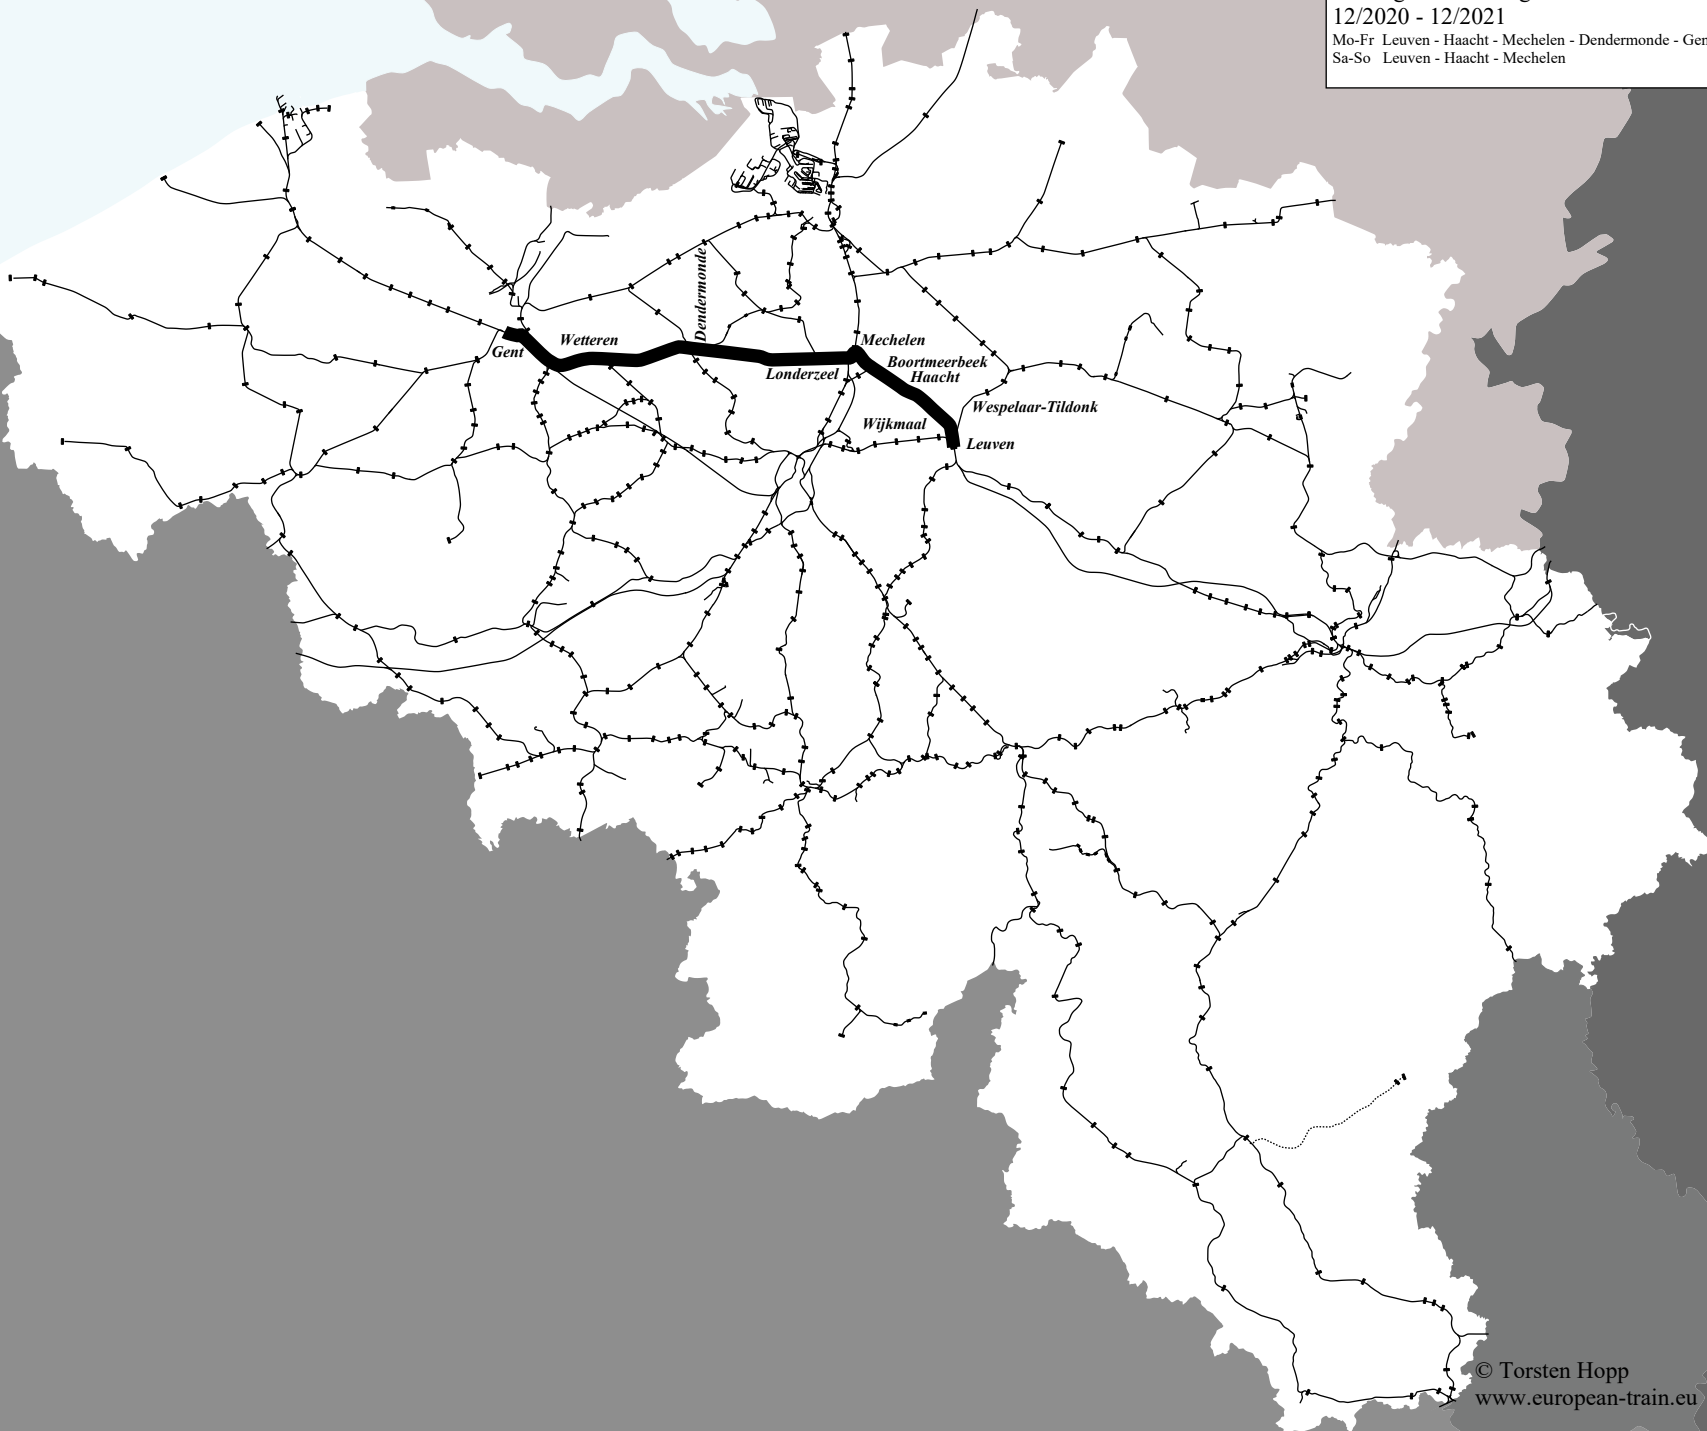

IC-21

Montags bis Sonntags

12/2020 - 12/2021

Mo-Fr Leuven - Haacht - Mechelen - Dendermonde - Gent
Sa-So Leuven - Haacht - Mechelen

Montags bis Freitags

Gent-Sint-Pieters

- Merebke
- Melle
- Kwartrecht

Wetteren

- Schellebelle
- Wichelen
- Schoonarde
- Oudegem

Dendermonde

- Baarsrode-Zuid
- Buggenhout
- Molderen

Londerzeel

- Kapellen-op-den-Bos

Mechelen

- Muizen
- Hever

Boortmeerbeek