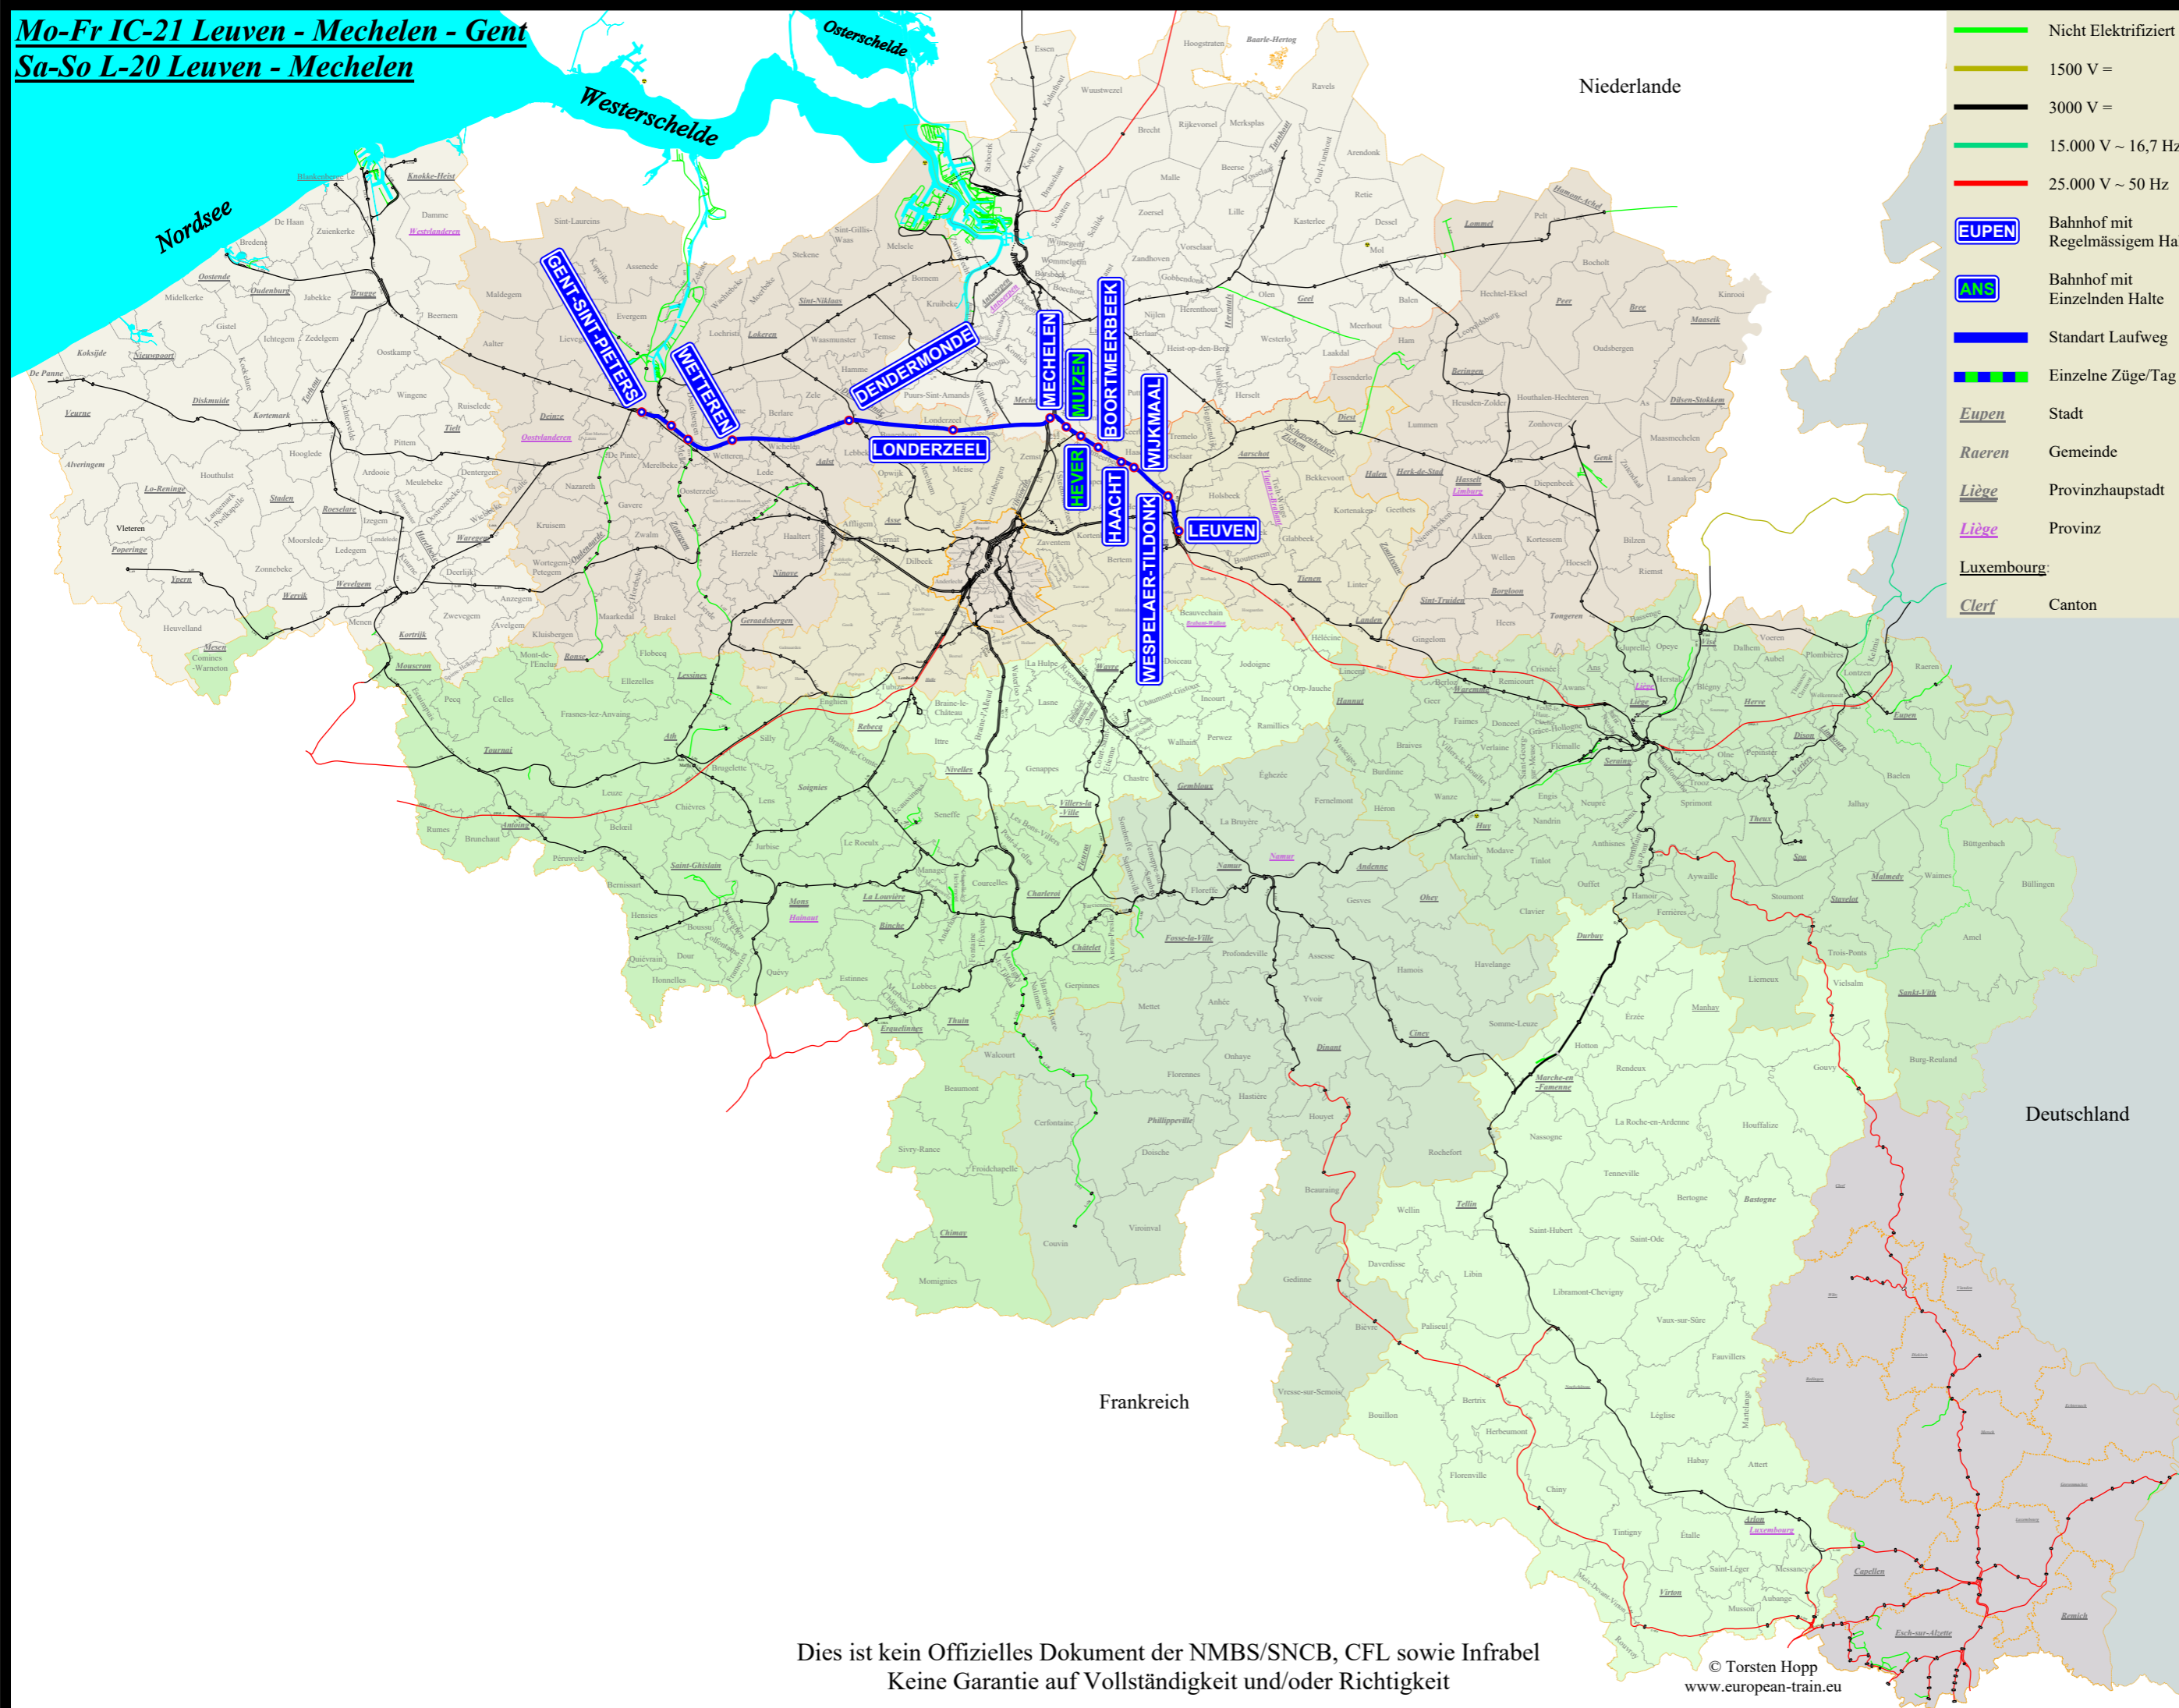

Mo-Fr IC-21 Leuven - Mechelen - Gent
Sa-So L-20 Leuven - Mechelen

- Nicht Elektrifiziert
- 1500 V =
- 3000 V =
- 15.000 V ~ 16,7 Hz
- 25.000 V ~ 50 Hz
- EUPEN Bahnhof mit Regelmäßigem Halt
- ANS Bahnhof mit Einzelnden Halte
- Standart Laufweg
- — — Einzelne Züge/Tag
- Eupen Stadt
- Raeren Gemeinde
- Liège Provinzhauptstadt
- Liège Provinz
- Luxembourg
- Clerf Canton

- Montags bis Freitags
- Samstags, Sonntags und Feiertags
- Leuven
- Wijkmaal
- Hambos
- Wespelaar-Tildonk
- Haacht
- Boortmeerbeek
- **Hever**
- **Muizen**
- Mechelen
- *Kapellen-op-den-Bos*
- Londerzeel
- Malderen
- Buggenhout
- Baasrode-Zuid
- Dendermonde
- Oudegem
- Schoonaarde
- Wichelen
- Schellebelle
- Wetteren
- Kwatrecht
- Melle
- Merelbeke
- Gent-Sint-Pieters

Dies ist kein Offizielles Dokument der NMBS/SNCB, CFL sowie Infrabel
Keine Garantie auf Vollständigkeit und/oder Richtigkeit