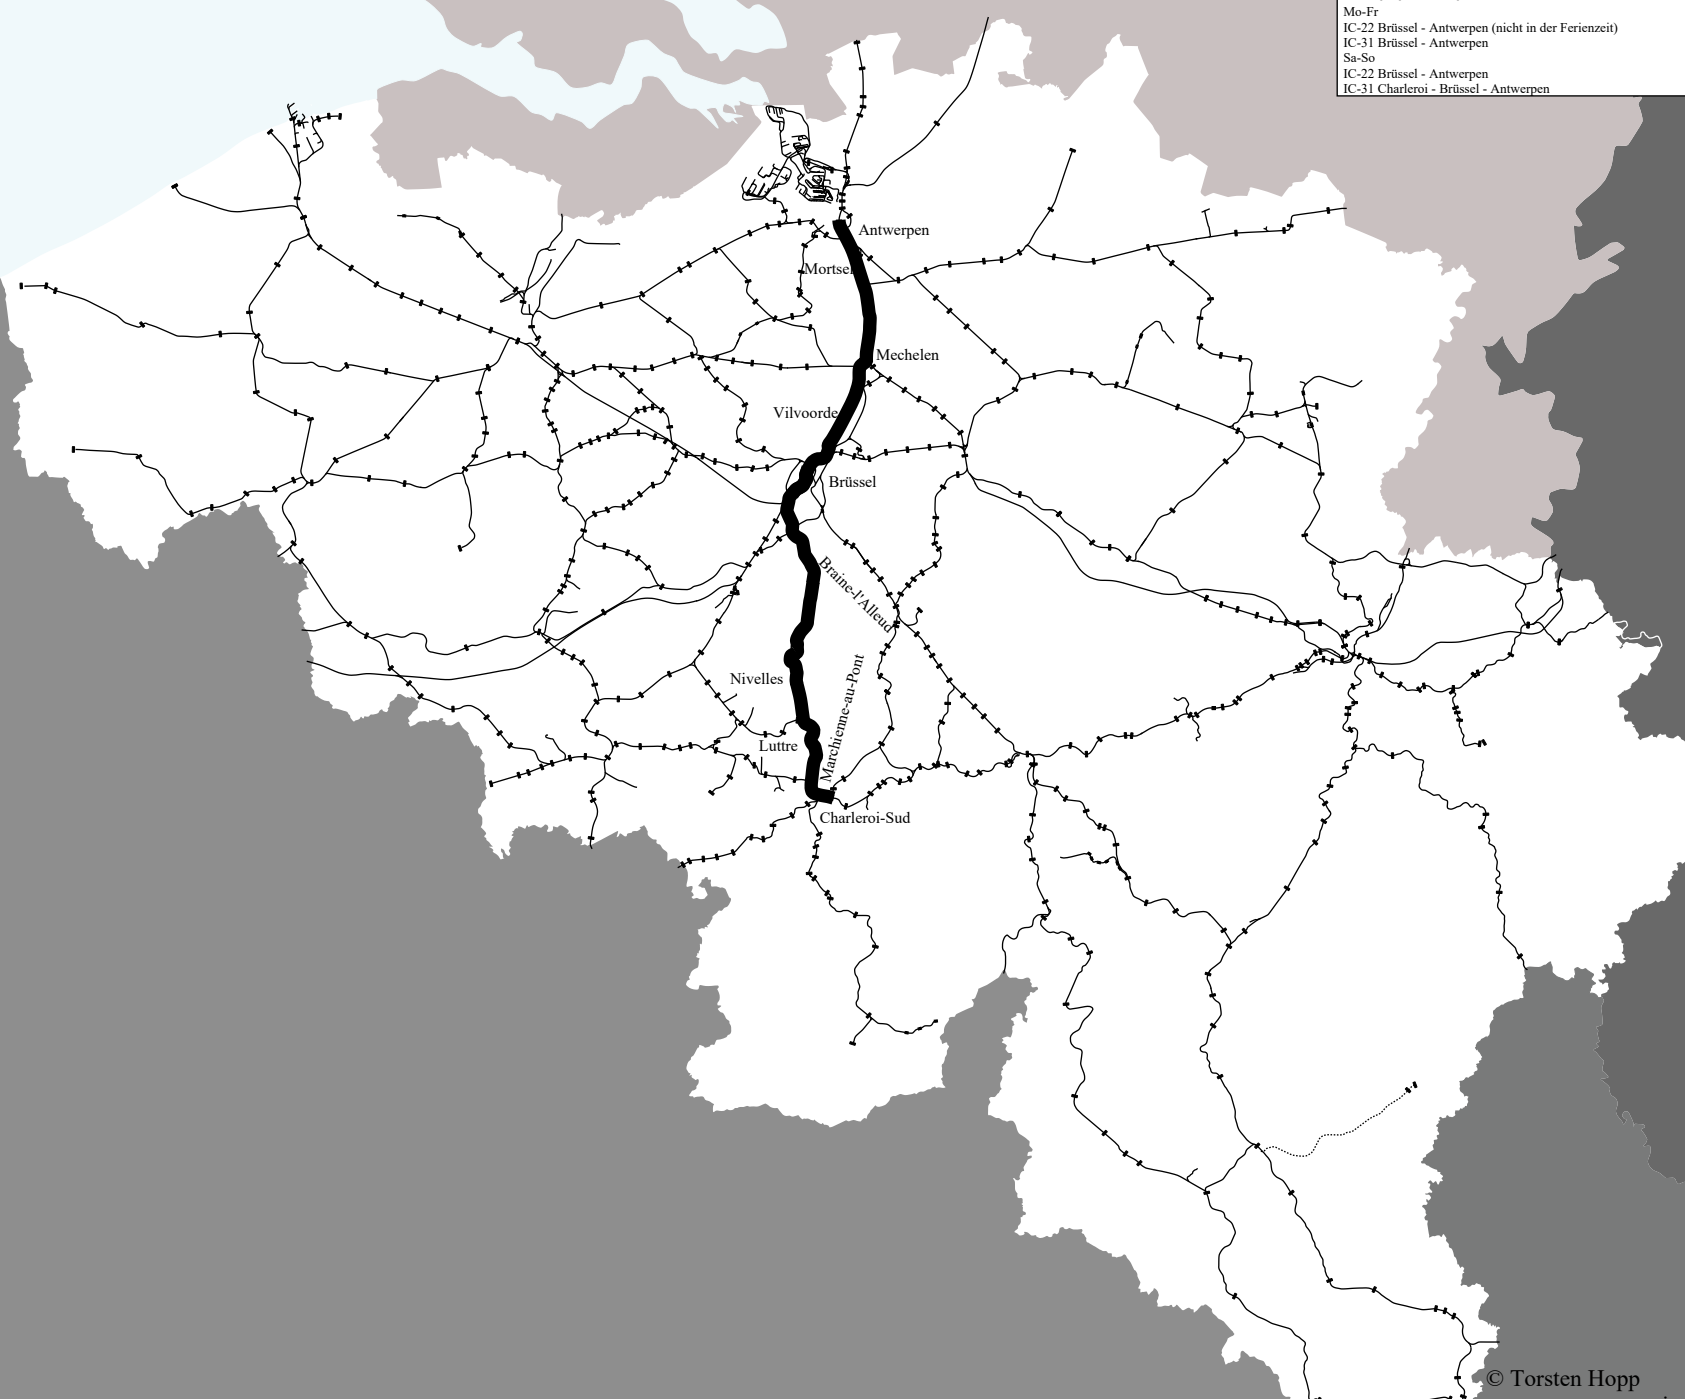

IC-31 Brüssel - Antwerpen

Sa-So

IC-22 Brüssel - Antwerpen

IC-31 Charleroi - Brüssel - Antwerpen

IC-22
IC-31

Montags bis Freitags

- Antwerpen-Centraal
- Antwerpen-Berchem
- Mortsel-Deurnesteinweg
- Mortsel-Oude-God
- Hove
- Kontich
- Sint-Katalijnen-Waver
- Mechelen-Nekkerspoel
- Mechelen
- Weerde
- Eppegem
- Vilvoorde
- Buda
- Schaarbeek/Schaerbeek
- Brüssel-Nord Brussel-Noord Bruxelles-Nord
- Brüssel-Kongres Brussel-Kongres Bruxelles-Congres
- Brüssel-Zentral Brussel-Centraal Bruxelles-Central
- Brüssel-Kirche Brussel-Kapellekerk Bruxelles-Chapelle
- Brüssel-Süd Brussel-Zuid Bruxelles-Midi

Samstags, Sonntags und Feiertags

- Antwerpen-Centraal
- Antwerpen-Berchem
- Mortsel-Deurnesteinweg
- Mortsel-Oude-God
- Hove
- Kontich
- Sint-Katalijnen-Waver
- Mechelen-Nekkerspoel
- Mechelen
- Weerde
- Eppegem
- Vilvoorde
- Buda
- Schaarbeek/Schaerbeek
- Brüssel-Nord Brussel-Noord Bruxelles-Nord
- Brüssel-Kongres Brussel-Kongres Bruxelles-Congres
- Brüssel-Zentral Brussel-Centraal Bruxelles-Central
- Brüssel-Kirche Brussel-Kapellekerk Bruxelles-Chapelle
- Brüssel-Süd Brussel-Zuid Bruxelles-Midi
- Forest-Midi/Vorst-Zuid
- Uccle-Stalle/Ukkel-Stalle
- Uccle-Calevoet/Ukkel-Calevoet
- Linkebeek
- Holleken
- Sint-Genius-Rode
- De Hoek
- Waterloo
- Braine-l'Alleud
- Lillois
- Nivelles
- Ohaix-Buzet
- Luttre
- Courcelles Motte
- Roux
- Marchienne-au-Pont
- Charleroi-Sud