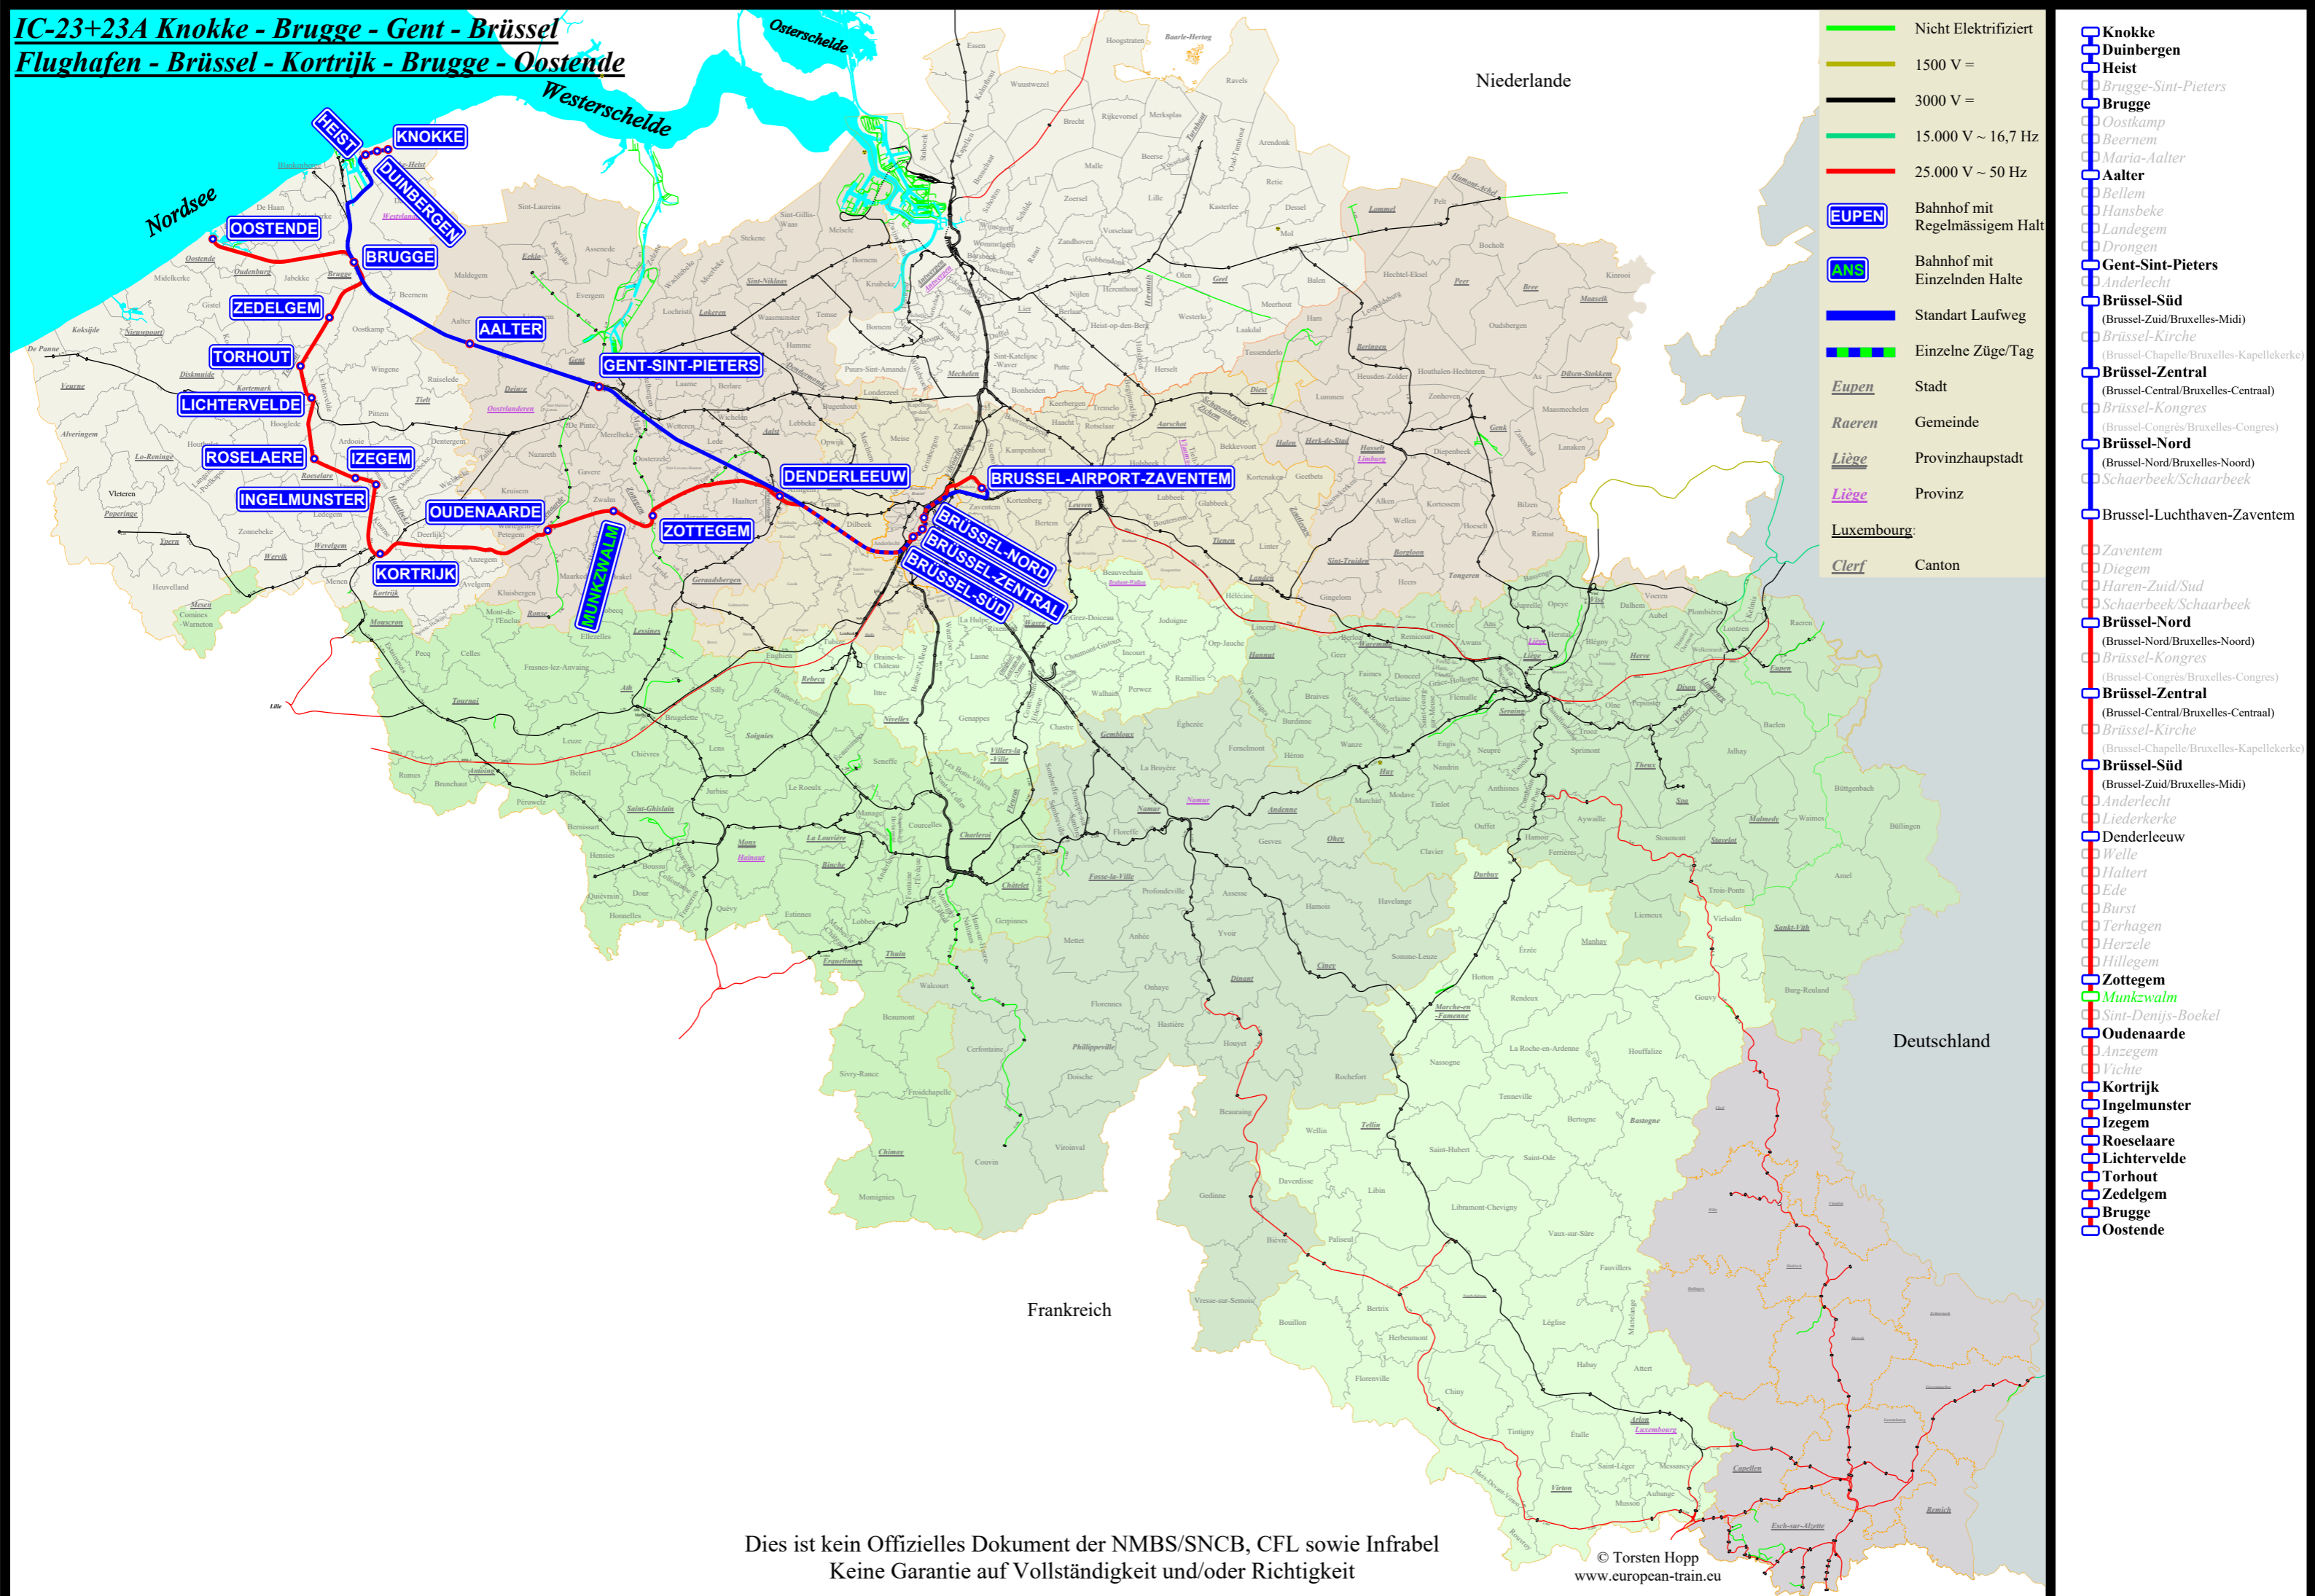

IC-23+23A Knokke - Brugge - Gent - Brüssel
Flughafen - Brüssel - Kortrijk - Brugge - Oostende

Dies ist kein Offizielles Dokument der NMBS/SNCB, CFL sowie Infrabel
Keine Garantie auf Vollständigkeit und/oder Richtigkeit