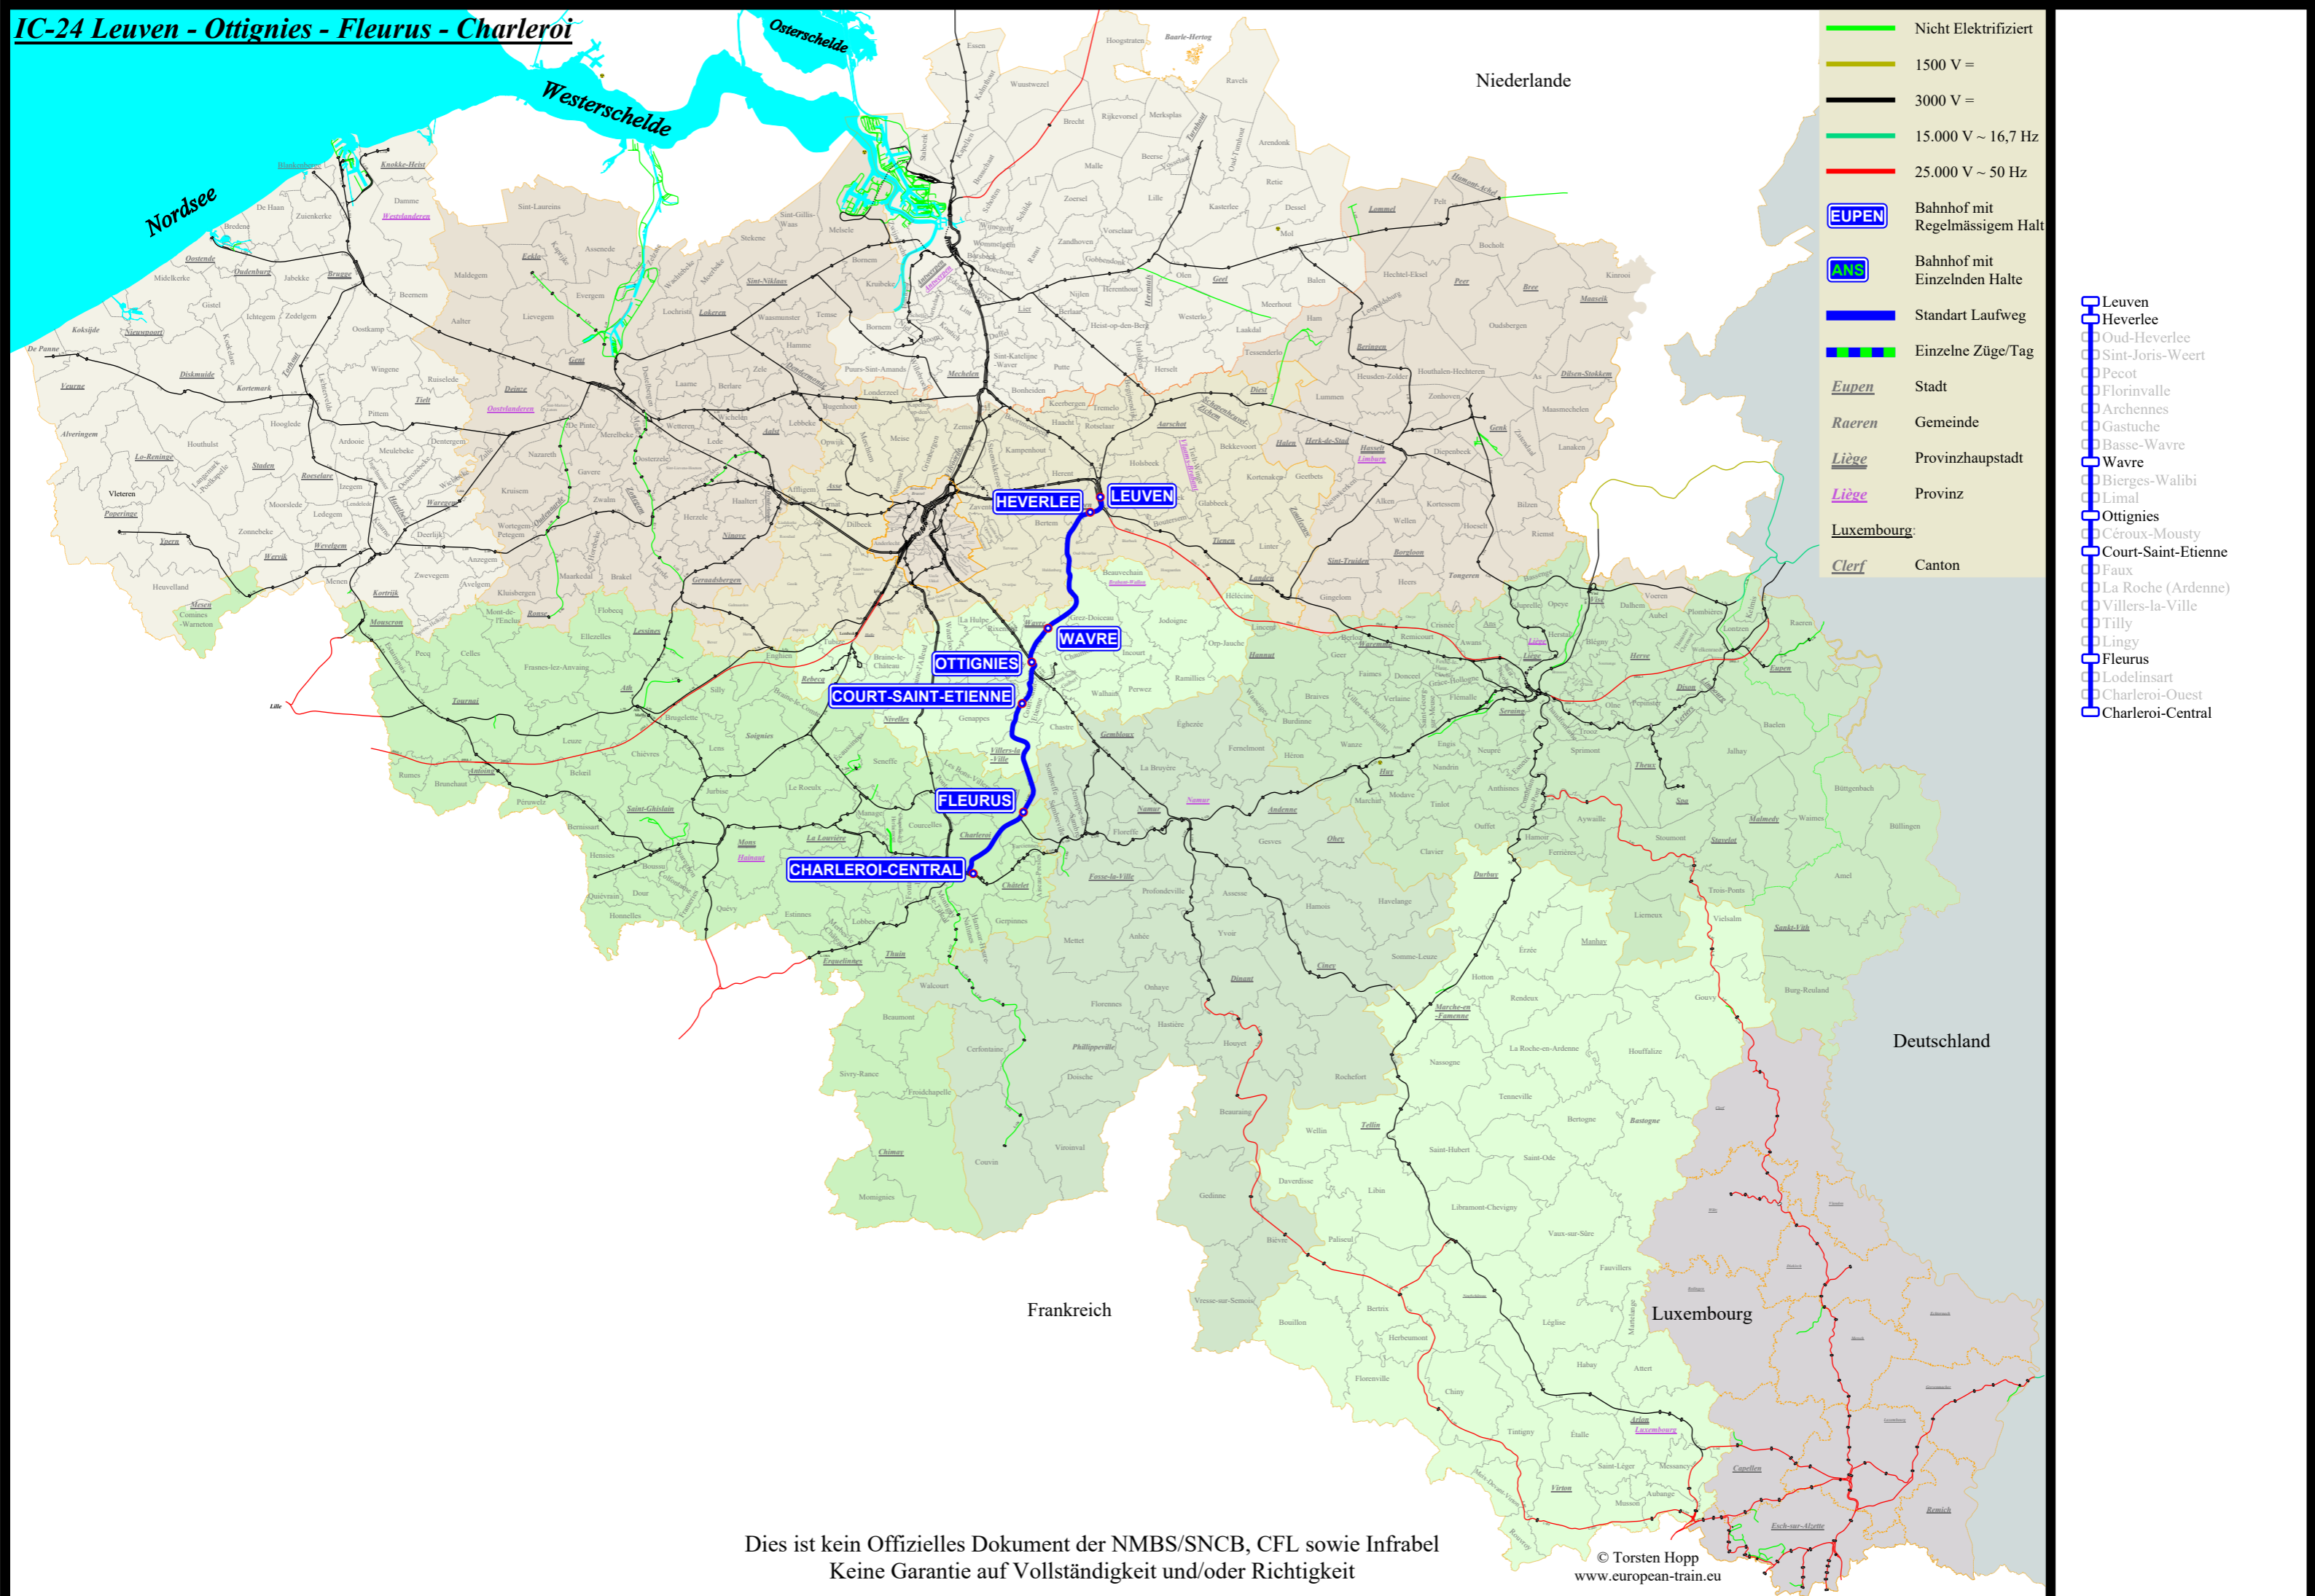

IC-24 Leuven - Ottignies - Fleurus - Charleroi

- Nicht Elektrifiziert
- 1500 V =
- 3000 V =
- 15.000 V ~ 16,7 Hz
- 25.000 V ~ 50 Hz
- EUPEN Bahnhof mit Regelmäßigem Halt
- ANS Bahnhof mit Einzelnden Halte
- Standart Laufweg
- — — Einzelne Züge/Tag
- Eupen Stadt
- Raeren Gemeinde
- Liège Provinzhauptstadt
- Liège Provinz
- Luxembourg
- Clerf Canton

- Leuven
- Haverlee
- Oud-Heverlee
- Sint-Joris-Weert
- Pecot
- Florinvalle
- Archenes
- Gastuche
- Basse-Wavre
- Wavre
- Bierges-Walibi
- Limal
- Ottignies
- Céroux-Mousty
- Court-Saint-Etienne
- Faux
- La Roche (Ardenne)
- Villers-la-Ville
- Tilly
- Lingy
- Fleurus
- Lodelinsart
- Charleroi-Ouest
- Charleroi-Central

L-139
L-140
L-139
L-140

* = Fahrt in der Ferienzeit ** = Fahrt nicht in der Ferienzeit 10.12.2023 bis 07.01.2024, 30.03.2024 bis 14.04.2024 und 29.06.2024 bis 01.09.2024

6 = fährt nur Samstags 7 = Fahrt nur Sonntags und Feiertags

+ = Fahrt zwischen dem 10.12.2023 und dem 24.03.2024

++ = Fahrt zwischen dem 30.03.2024 und dem 08.06.2024

Dies ist kein Offizielles Dokument der SNCB/NMBS,
alle Angaben ohne Gewähr auf Vollständigkeit und/oder Richtigkeit.