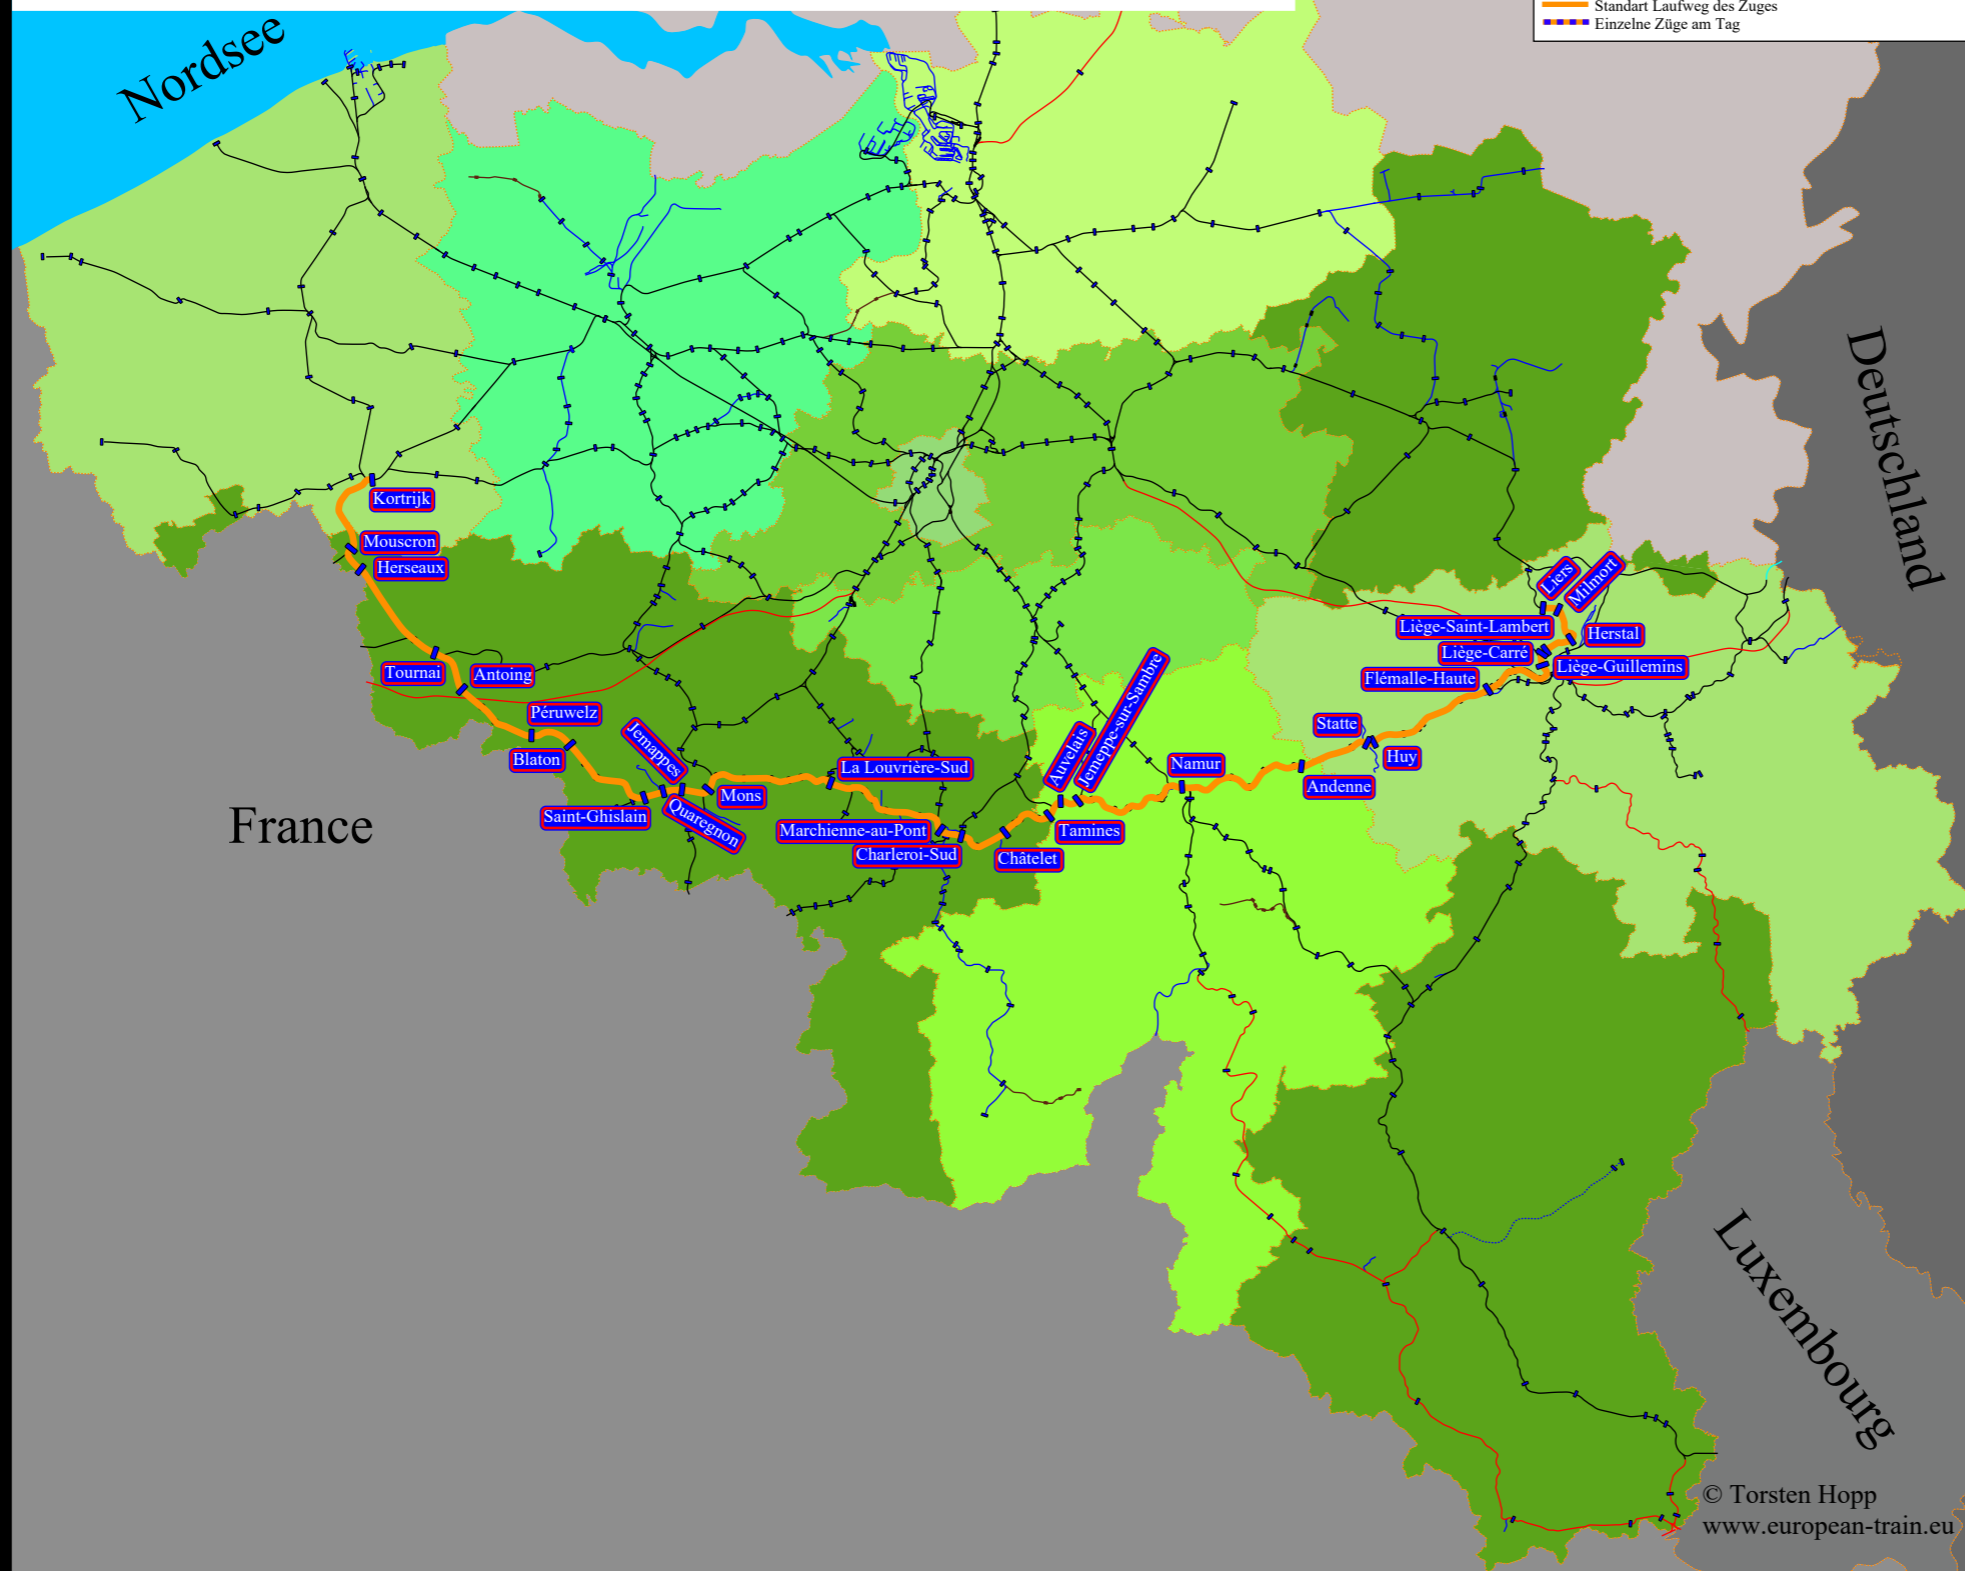

IC-25 12/2020 - 12/2021

Montags bis Freitags Mons - Charleroi - Namur - Liège - Herstal

Samstags, Sonntags und Feiertags Mouscron - Mons - Charleroi - Namur - Liège - Herstal - Liers

Niederland

- Nicht Elektrifiziert
- 3000 V =
- 15.000V 16,7 Hz
- 25.000V 50 Hz
- Museumsbahn (nicht Elektrifiziert)
- ⋯ Bus im Auftrag der NMBS/SNCB
- Standard Laufweg des Zuges
- Einzelne Züge am Tag

- Montags bis Freitags
- Samstags, Sonntags und Feiertags
- Mouscron
- Herseaux
- Froyennes
- Tournai
- Antoing
- Maubray
- Callenelle
- Péruwelz
- Blaton
- Harchies
- Ville-Pommersocul
- Saint-Ghislain
- Quaregnon
- Jemappes
- Mons
- Nimy
- Obourg
- Havre-Ville
- Thieu
- Bracquegnies
- La Louvrières-Sud
- Morlanwelz
- Carnières
- Piéton
- Forchies
- Marchienne-au-Pont
- Charleroi-Sud
- Coulliet
- Châtelet
- La Campinaire
- Farciennes
- Asiecu
- Tamines
- Auvélais
- Jemeppe-sur-Sambre
- Moustier
- Franière
- Floreffe
- Flawinne
- Ronet
- Namur
- Marche les Dames
- Namèche
- Sclaigneaux
- Château de Seilles
- Andenne
- Bas-Oha
- Statte
- Huy
- Ampsin
- Amay
- Haute Flône
- Engis
- Flémalle-Haute
- Leman
- Flémalle-Grande
- Jemeppe sur Meuse
- Pont de Serainge
- Sclesin
- Liège-Guillemins
- Liège-Caréé
- Liège-Saint-Lambert
- Herstal
- Milmort
- Liers