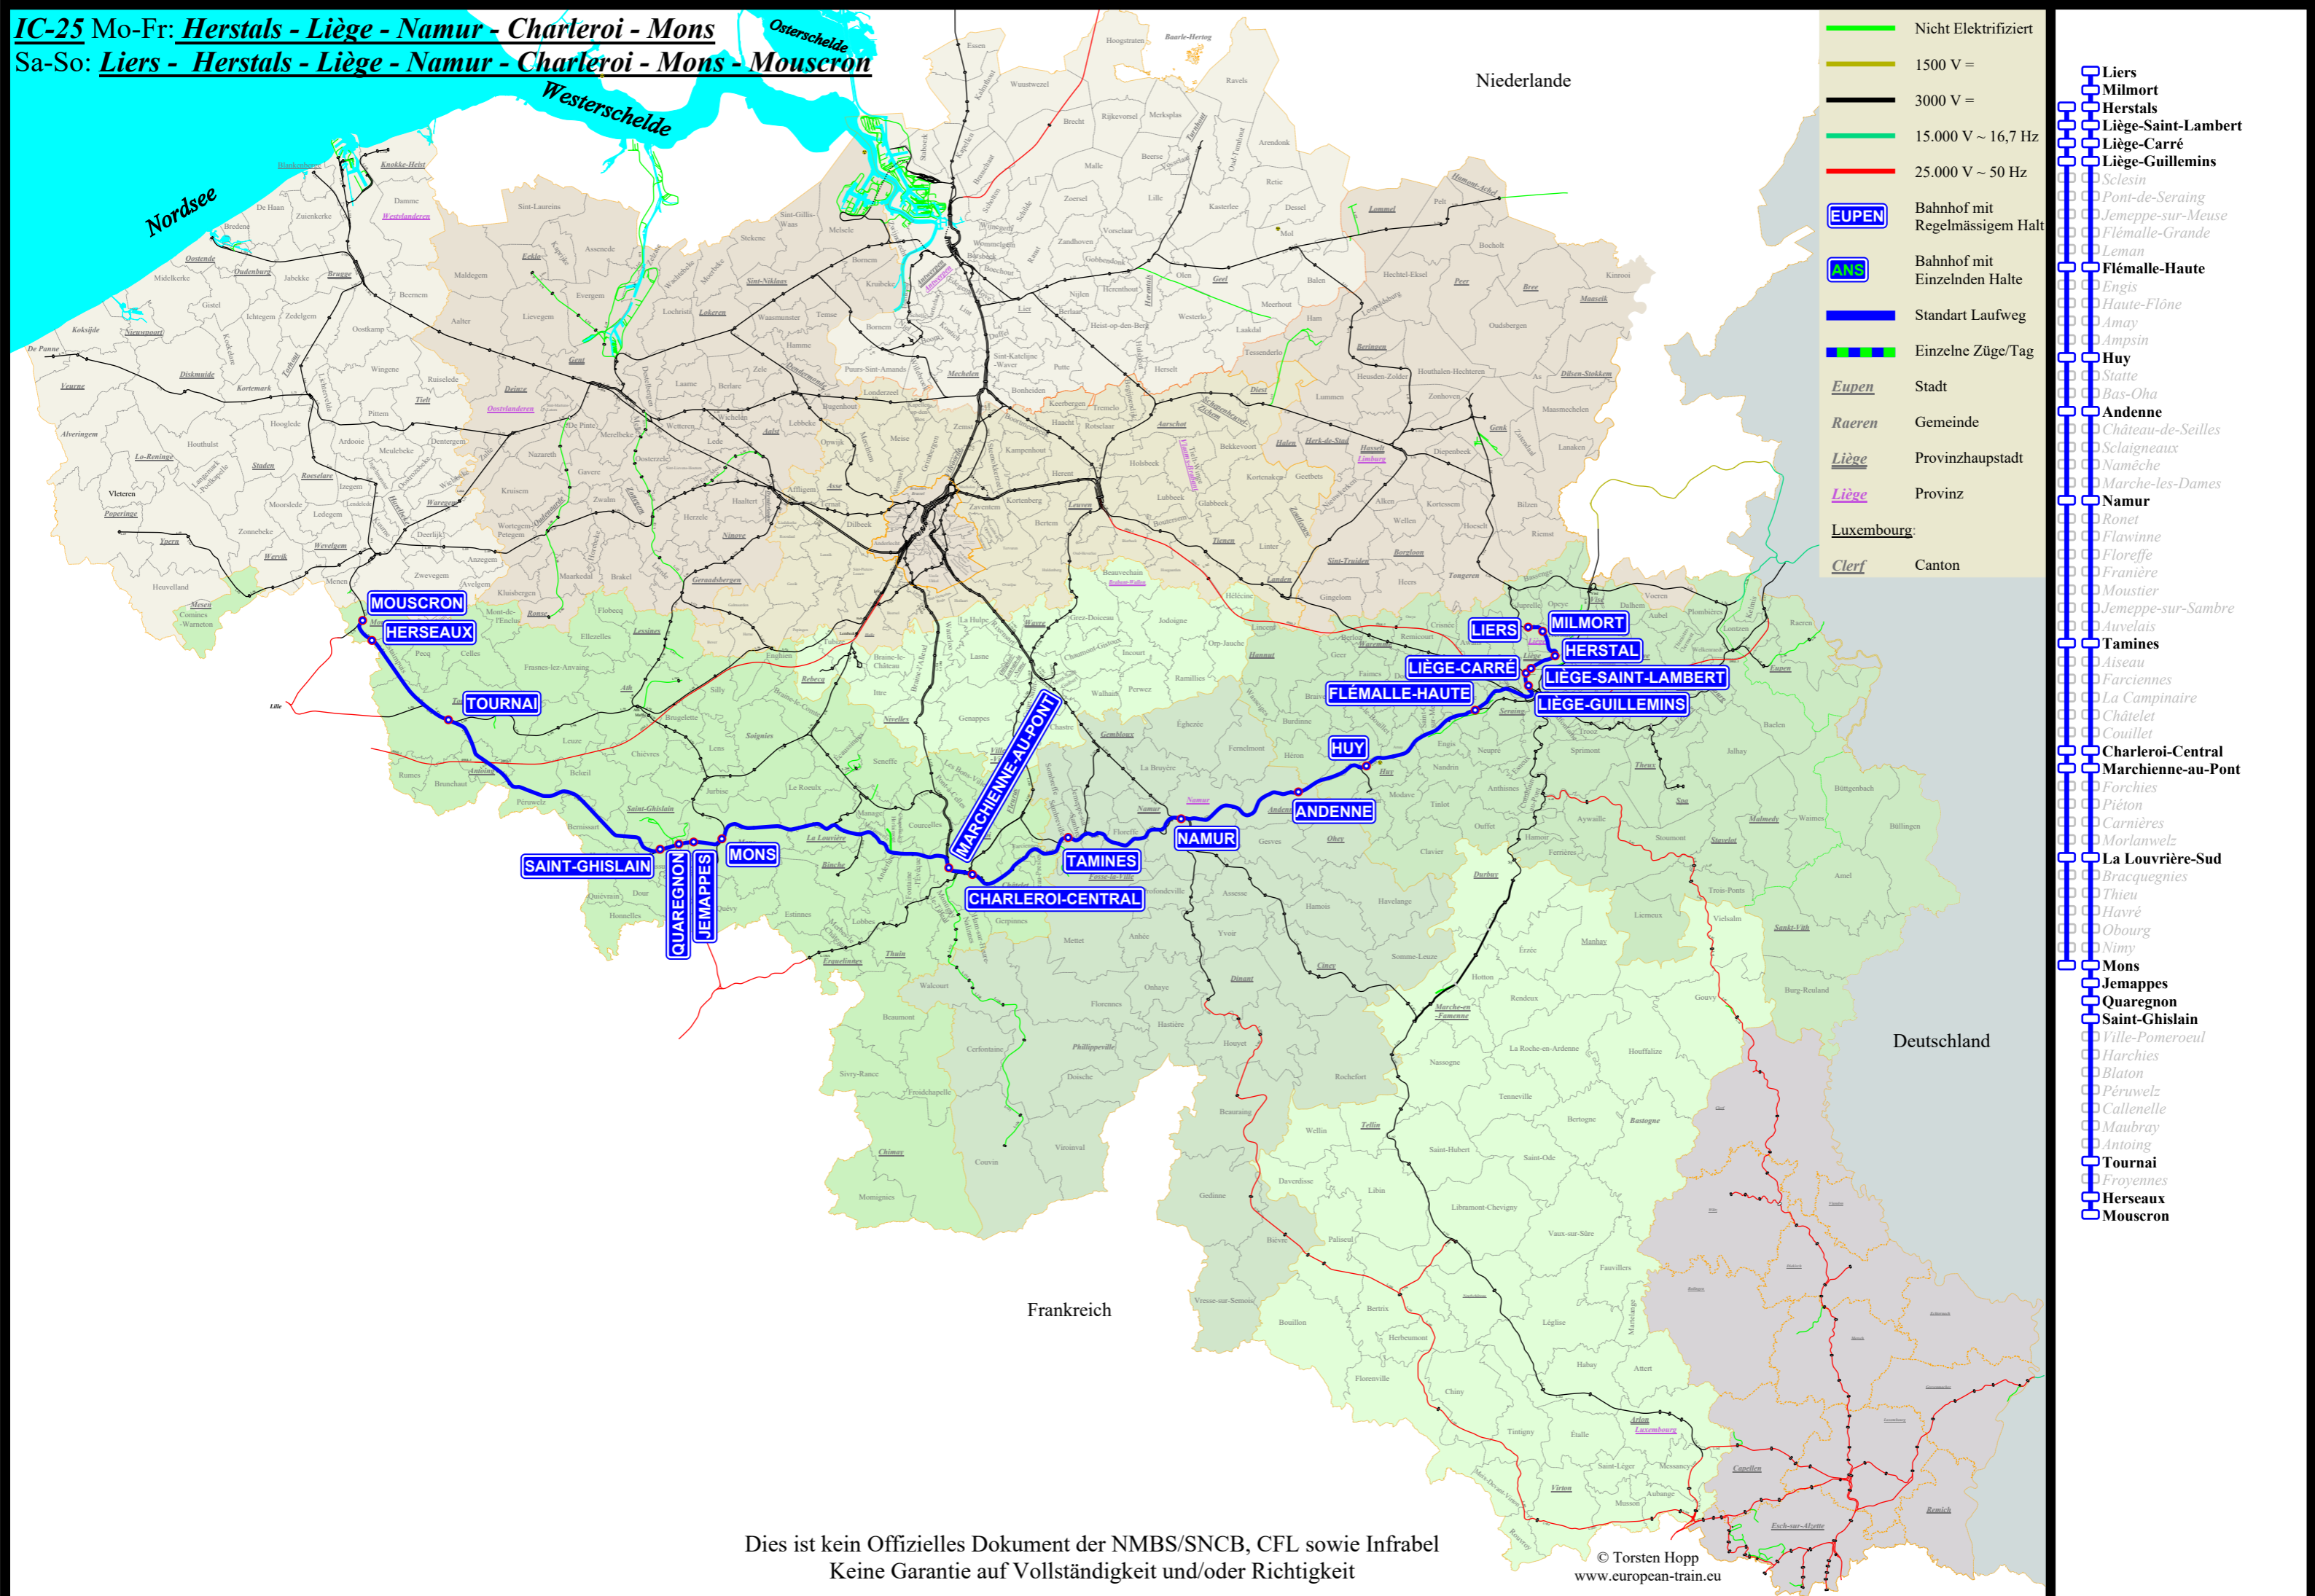

IC-25 Mo-Fr: Herstals - Liège - Namur - Charleroi - Mons
Sa-So: Liers - Herstals - Liège - Namur - Charleroi - Mons - Mouscron

- Nicht Elektrifiziert
- 1500 V =
- 3000 V =
- 15.000 V ~ 16,7 Hz
- 25.000 V ~ 50 Hz
- EUPEN** Bahnhof mit Regelmässigem Halt
- ANS** Bahnhof mit Einzelnden Halte
- Standart Laufweg
- — — Einzelne Züge/Tag
- Eupen** Stadt
- Raeren** Gemeinde
- Liège** Provinzhauptstadt
- Liège** Provinz
- Luxembourg**
- Clerf** Canton

- Liars
- Milmort
- Herstals
- Liège-Saint-Lambert
- Liège-Carré
- Liège-Guillemins
- Sclesin
- Pont-de-Seraing
- Jemeppe-sur-Meuse
- Fémalle-Grande
- Leman
- Fémalle-Haute
- Engis
- Haute-Flône
- Amay
- Ampsin
- Huy
- Statte
- Bas-Oha
- Andenne
- Château-de-Seilles
- Scلاغneaux
- Namèche
- Marche-les-Dames
- Namur
- Ronet
- Flawinne
- Florefière
- Franrière
- Moustier
- Jemeppe-sur-Sambre
- Auvelais
- Tamines
- Aiseau
- Farciennes
- La Campinaire
- Châtelet
- Couillet
- Charleroi-Central
- Marchienne-au-Pont
- Forchies
- Piéton
- Carnières
- Morlanwelz
- La Louvière-Sud
- Bracquegnies
- Thieu
- Havrè
- Obourg
- Nimy
- Mons
- Jemappes
- Quaregnon
- Saint-Ghislain
- Ville-Pomeroeul
- Harchies
- Blaton
- Péruwelz
- Callenelle
- Maubray
- Antoing
- Tournai
- Froyennes
- Herseaux
- Mouscron

L-118
 L-112
 L-130
 L-125
 L-130
 L-125
 L-34

* = Fahrt in der Ferienzeit ** = Fahrt nicht in der Ferienzeit 10.12.2023 bis 07.01.2024, 30.03.2024 bis 14.04.2024 und 29.06.2024 bis 01.09.2024

Dies ist kein Offizielles Dokument der SNCB/NMBS, alle Angaben ohne Gewähr auf Vollständigkeit und/oder Richtigkeit