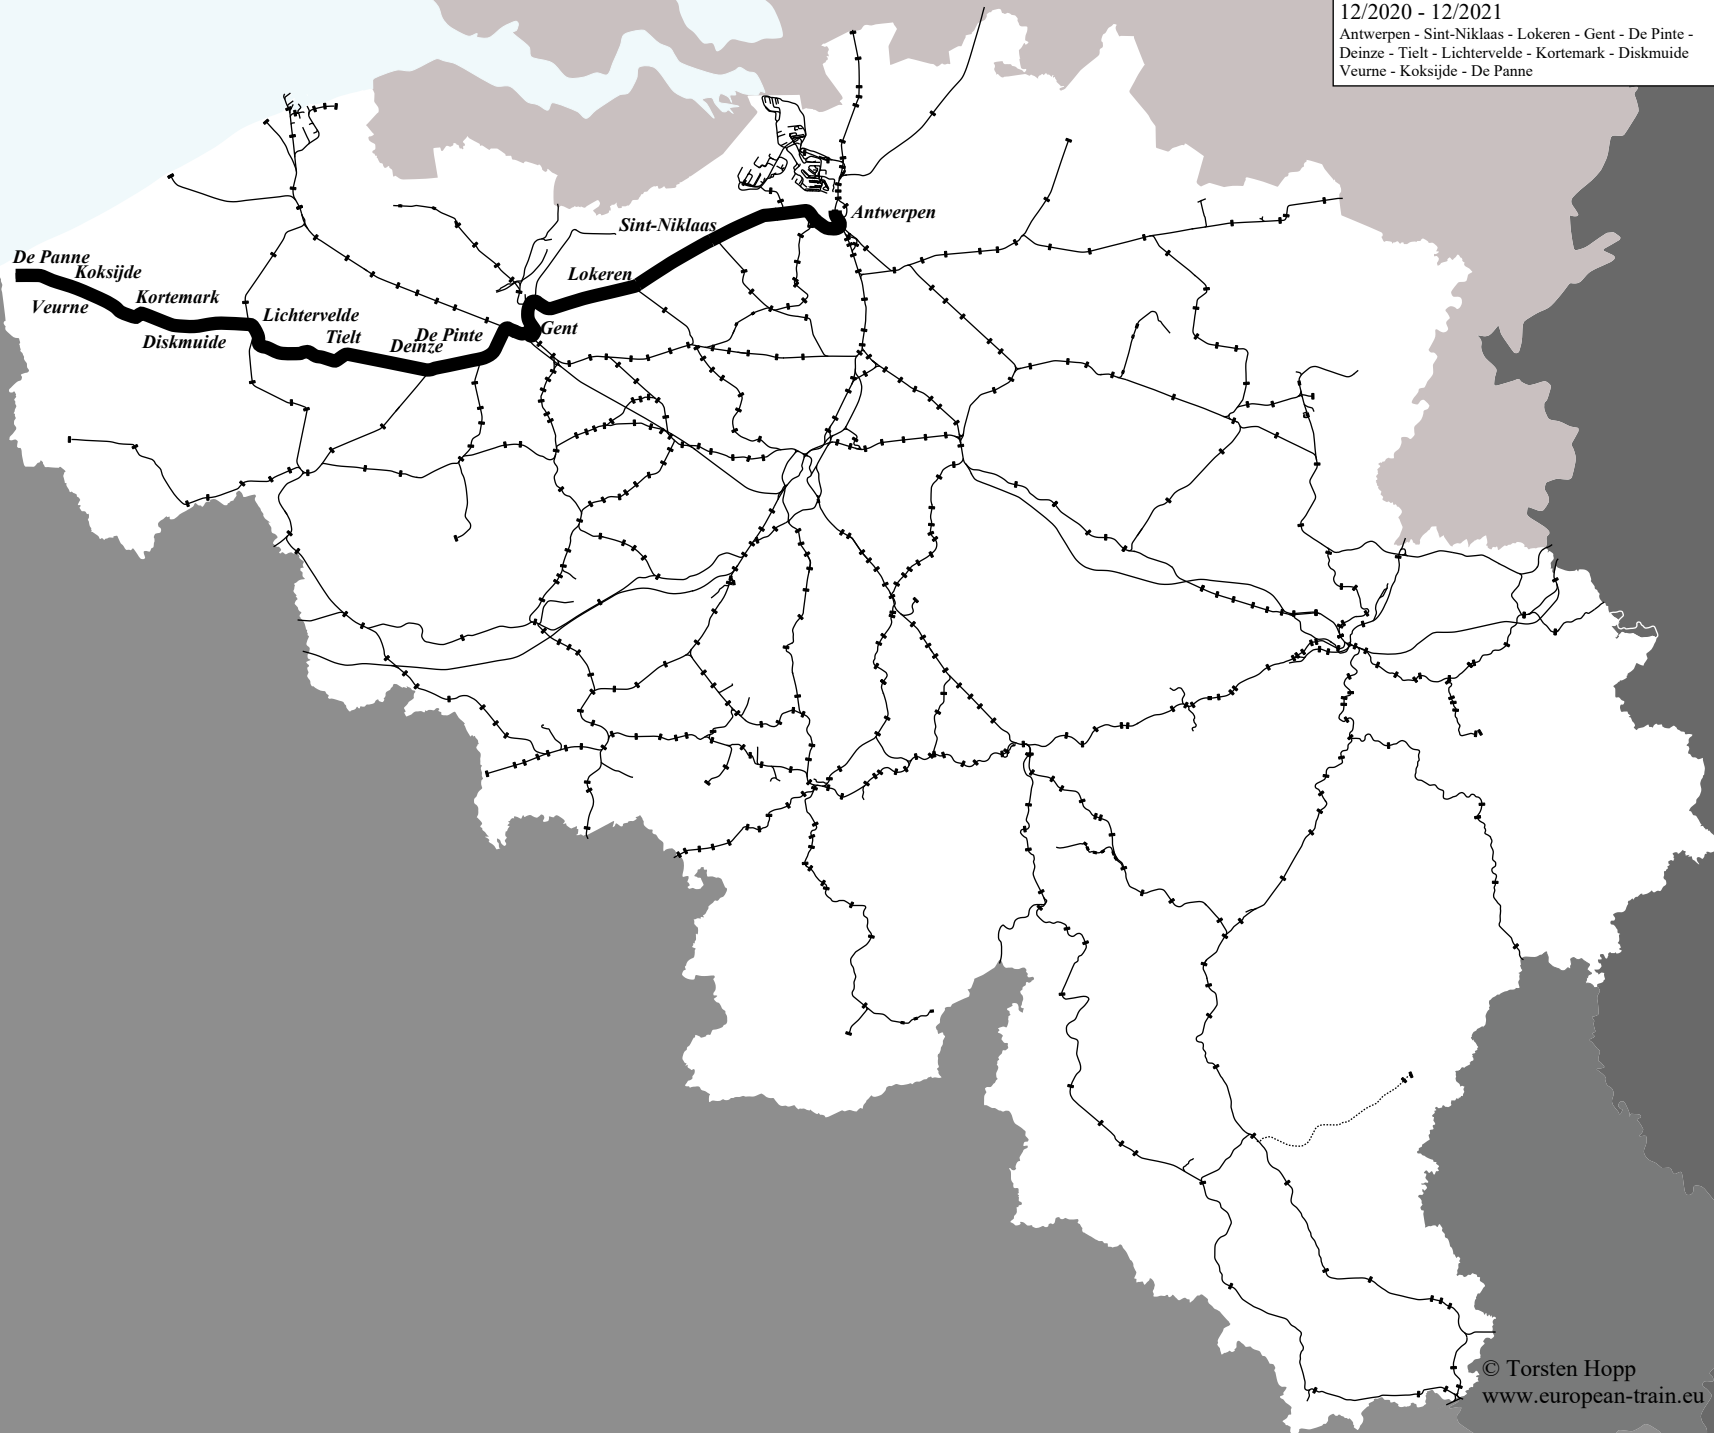

IC-28

Montags bis Freitags

12/2020 - 12/2021

Antwerpen - Sint-Niklaas - Lokeren - Gent - De Pinte -
Deinze - Tielt - Lichtervelde - Kortemark - Diskmuide
Veurne - Koksijde - De Panne

- Antwerpen-centraal
- Antwerpen-Berchem
- Antwerpen-Zuid
- Zwijndrecht
- Melsele
- Beveren
- Nieuwkerk-Waas
- Sint-Niklaas
- Belsele
- Sinaar
- Lokeren
- Beurvelde
- Gent-Dampoort
- Gentbrugge
- Gent-Sint-Pieter
- De Pinte
- Deinze
- Aarssele
- Tielt
- Lichtervelde
- Kortemark
- Diskmuide
- Veurne
- Koksijde
- De Panne