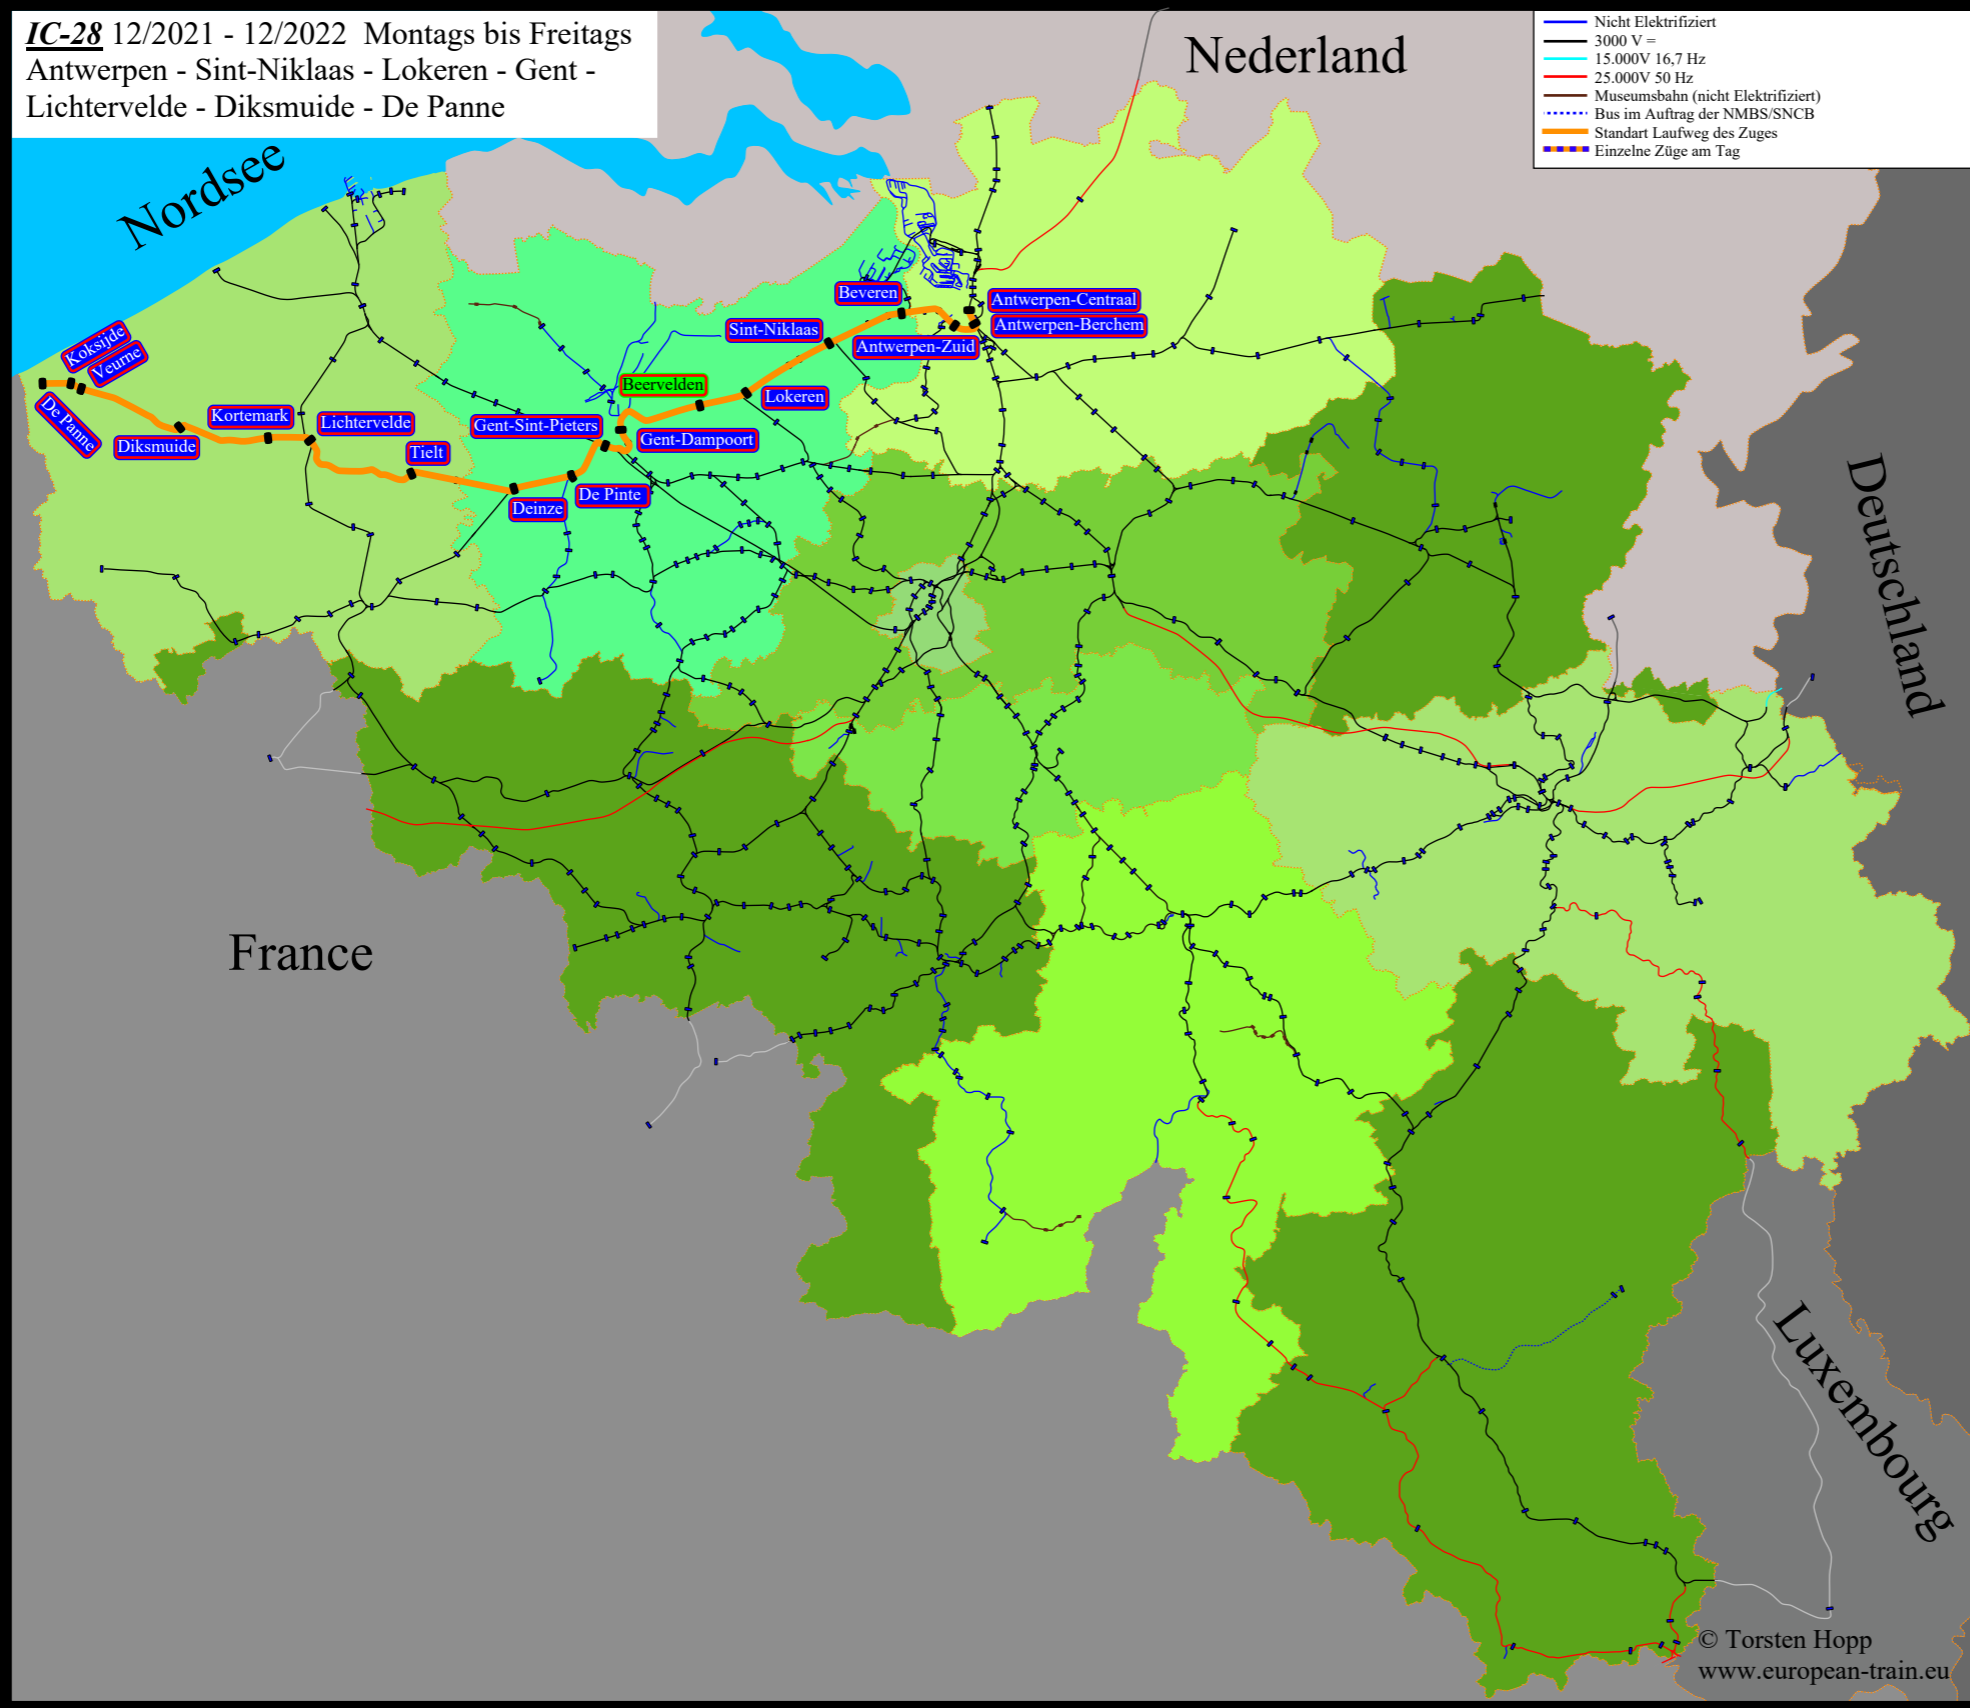

IC-28 12/2021 - 12/2022 Montags bis Freitags
 Antwerpen - Sint-Niklaas - Lokeren - Gent -
 Lichtervelde - Diksmuide - De Panne

- Nicht Elektrifiziert
- 3000 V =
- 15.000V 16,7 Hz
- 25.000V 50 Hz
- Museumsbahn (nicht Elektrifiziert)
- Bus im Auftrag der NMBS/SNCB
- Standard Laufweg des Zuges
- Einzelne Züge am Tag

- Antwerpen-Centraal
- Antwerpen-Berchem
- Antwerpen-Zuid
- Zwijndrecht
- Melsele
- Beveren
- Nieuwkerken-Waas
- Sint-Niklaas
- Belsele
- Sinaai
- Lokeren
- Beervelde
- Gent-Dampoort
- Gentbrugge
- Gent-Sint-PietersDe Pinte
- De Pinte
- Deinze
- Aarsele
- Tielt
- Lichtervelde
- Kortemark
- Diksmuide
- Veurne
- Koksijde
- De Panne