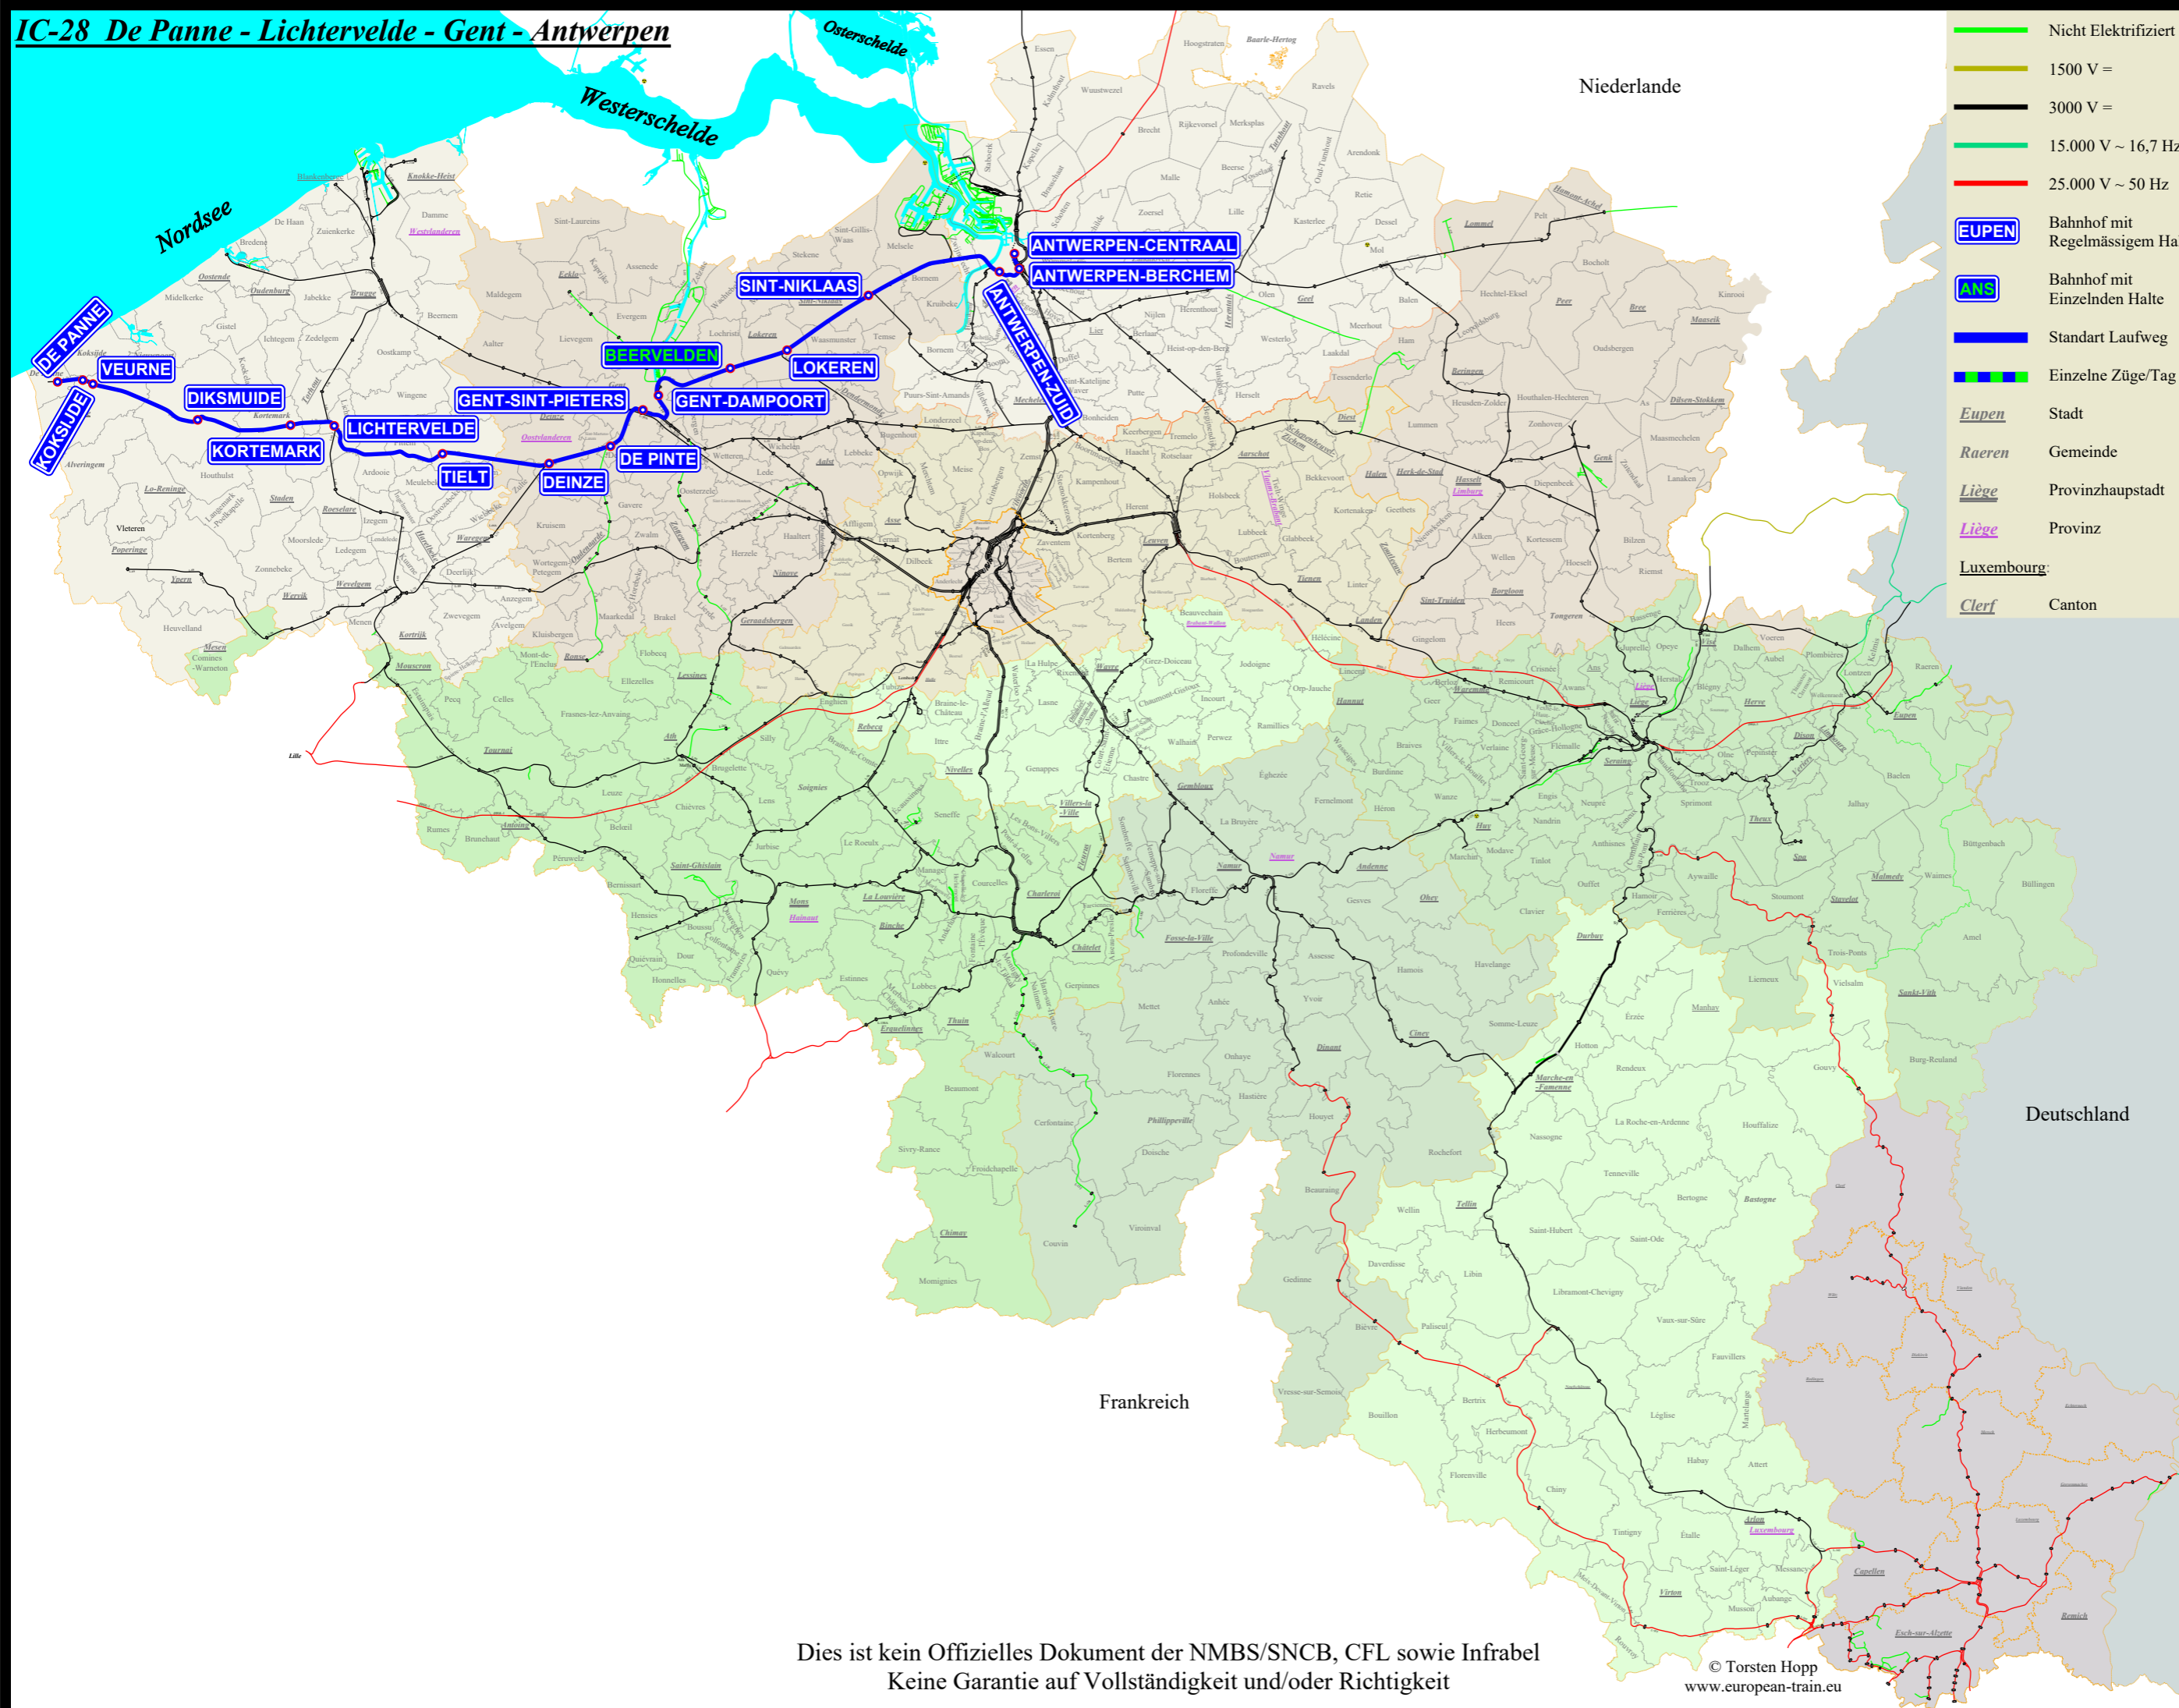

IC-28 De Panne - Lichtervelde - Gent - Antwerpen

- Nicht Elektrifiziert
- 1500 V =
- 3000 V =
- 15.000 V ~ 16,7 Hz
- 25.000 V ~ 50 Hz
- **EUPEN** Bahnhof mit Regelmäßigem Halt
- **ANS** Bahnhof mit Einzelnden Halte
- Standart Laufweg
- — — Einzelne Züge/Tag
- *Eupen* Stadt
- *Raeren* Gemeinde
- *Liège* Provinzhauptstadt
- *Liège* Provinz
- *Luxembourg*
- *Clerf* Canton

- De Panne
- Koksijde
- Veurne
- Diksmuide
- Kortemark
- Lichtervelde
- Tielt
- Aarsele
- Deinze
- De Pinte
- Gent-Sint-Pieters
- Gentbrugge
- Gent-Dampoort
- Beervelde
- Lokeren
- Sinaai
- Belsele
- Sint-Niklaas
- Nieuwkerken-Waas
- Beveren
- Melsele
- Zwijndrecht
- Antwerpen-Zuid
- Antwerpen-Berchem
- Antwerpen-Centraal

Dies ist kein Offizielles Dokument der NMBS/SNCB, CFL sowie Infrabel
Keine Garantie auf Vollständigkeit und/oder Richtigkeit