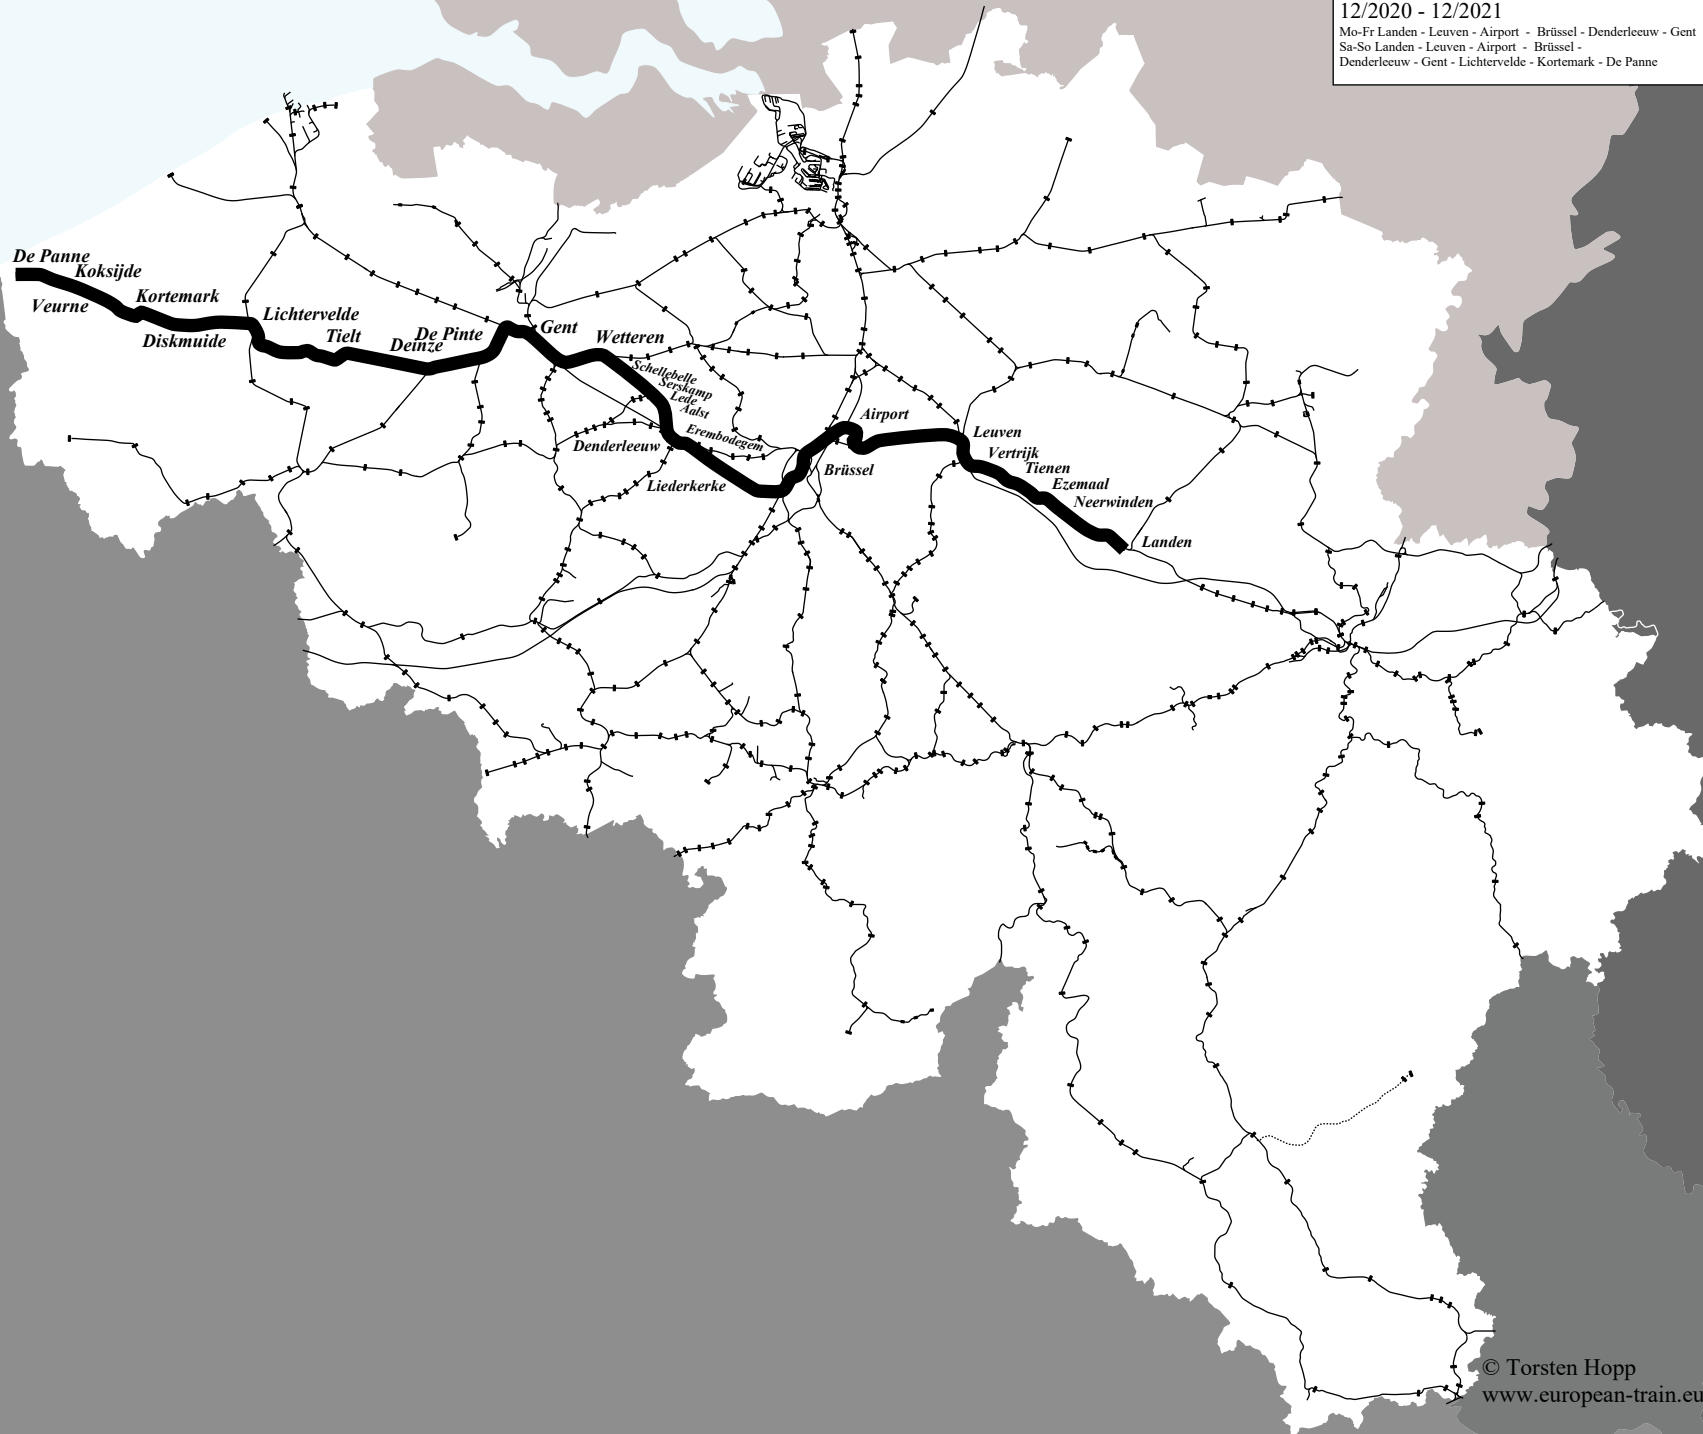

IC-29

Montags bis Sonntags

12/2020 - 12/2021

Mo-Fr Landen - Leuven - Airport - Brüssel - Denderleeuw - Gent
Sa-So Landen - Leuven - Airport - Brüssel -
Denderleeuw - Gent - Lichtervelde - Kortemark - De Panne

Montags bis Freitags

Gent-Sint-Pieters

Merebbeke
Kwaatrecht

Wetteren

Schellebelle

Serskamp

Lede

Aalst

Erembodegem

Denderleeuw

Liederkerke

Anderlecht

Brüssel-Süd Brussel-Zuid Bruxelles-Midi

Brüssel-Nord Brussel-Noord Bruxelles-Nord

Schaarbeck/Schaerbeck

Brussel-Airport Zaventem

Nossegem

Kortenberg

Erpo-Kwerps

Veltem

Herent

Leuven

Vertrijk

Tienen

Ezemaal

Neerwinden

Landen

Samstags, Sonntags und Feiertags

De Panne

Koksijde

Veurne

Diskmuide

Kortemark

Lichtervelde

Tielt

Aarssele

Deinze

De Pinte

Gent-Sint-Pieters

Merebbeke

Kwaatrecht

Wetteren

Schellebelle

Serskamp

Lede

Aalst

Erembodegem

Denderleeuw

Liederkerke

Anderlecht

Brüssel-Süd Brussel-Zuid Bruxelles-Midi

Brüssel-Nord Brussel-Noord Bruxelles-Nord

Schaarbeck/Schaerbeck

Brussel-Airport Zaventem

Nossegem

Kortenberg

Erpo-Kwerps

Veltem

Herent

Leuven

Vertrijk

Tienen

Ezemaal

Neerwinden

Landen