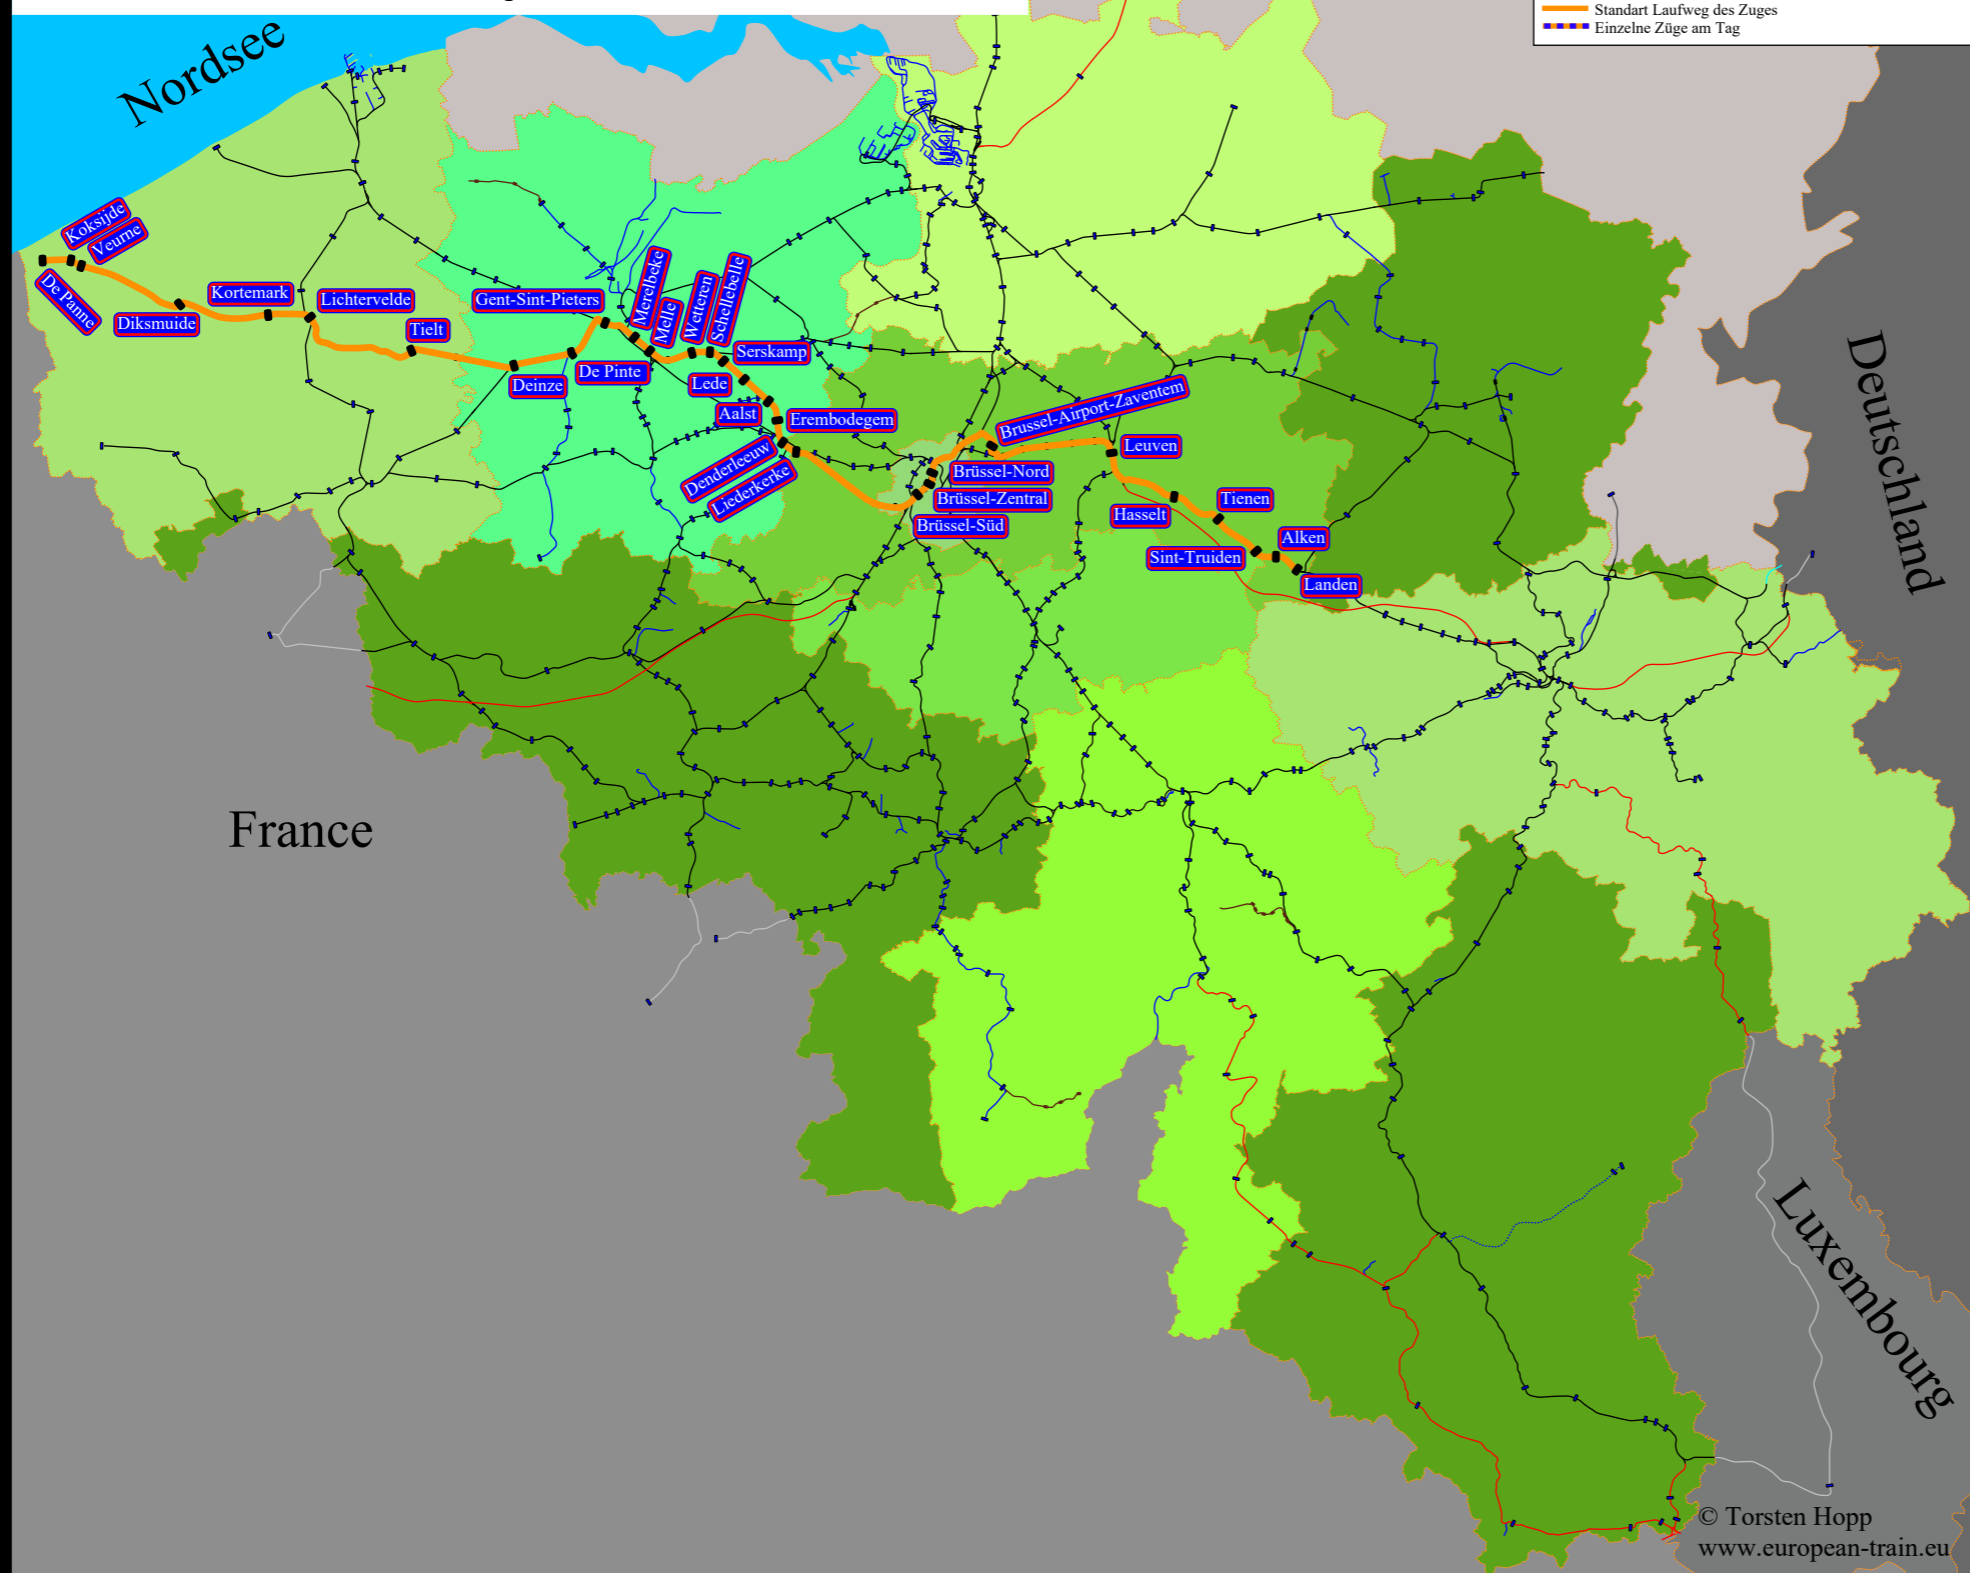

IC-29 12/2021 - 12/2022 Montags bis Sonntags

Mo-Fr Landen - Leuven - Brussel-Airport - Brüssel - Aalst - Gent

Sa-So Landen - Leuven - Brussel-Airport - Brüssel - Aalst - Gent - De Panne

- Sa-So
 - De Panne
 - Koksijde
 - Veurne
 - Diksmuide
 - Kortemark
 - Lichtervelde
 - Tielt
- Mo-Fr
 - Aarsele
 - Deinze
 - De Pinte
 - Gent-Sint-Pieters
 - Merelbeke
 - Melle
 - Kwatrecht
 - Wetteren
 - Schellebelle
 - Serskamp
 - Lede
 - Aalst
 - Eredebodem
 - Denderleeuw
 - Liederkerke
 - Anderlecht
 - Brüssel-Süd (Bruxelles-Midi/Brussel-Zuid)
 - Brüssel-Kirche (Bruxelles-Chapelle/Brussel-Kapellekerk)
 - Brüssel-Zentral (Bruxelles-Central/Brussel-Centraal)
 - Brüssel-Kongres (Bruxelles-Congres/Brussel-Congres)
 - Brüssel-Nord (Bruxelles-Nord/Brussel-Noord)
 - Schaerbeek/Schaarbeek
 - Brussel-Airport-Zaventem
 - Nossegem
 - Kortenberg
 - Erps-Kwerps
 - Veltem
 - Herent
 - Leuven
 - Verrijk
 - Tienen
 - Ezemaal
 - Neerwinden
 - Landen