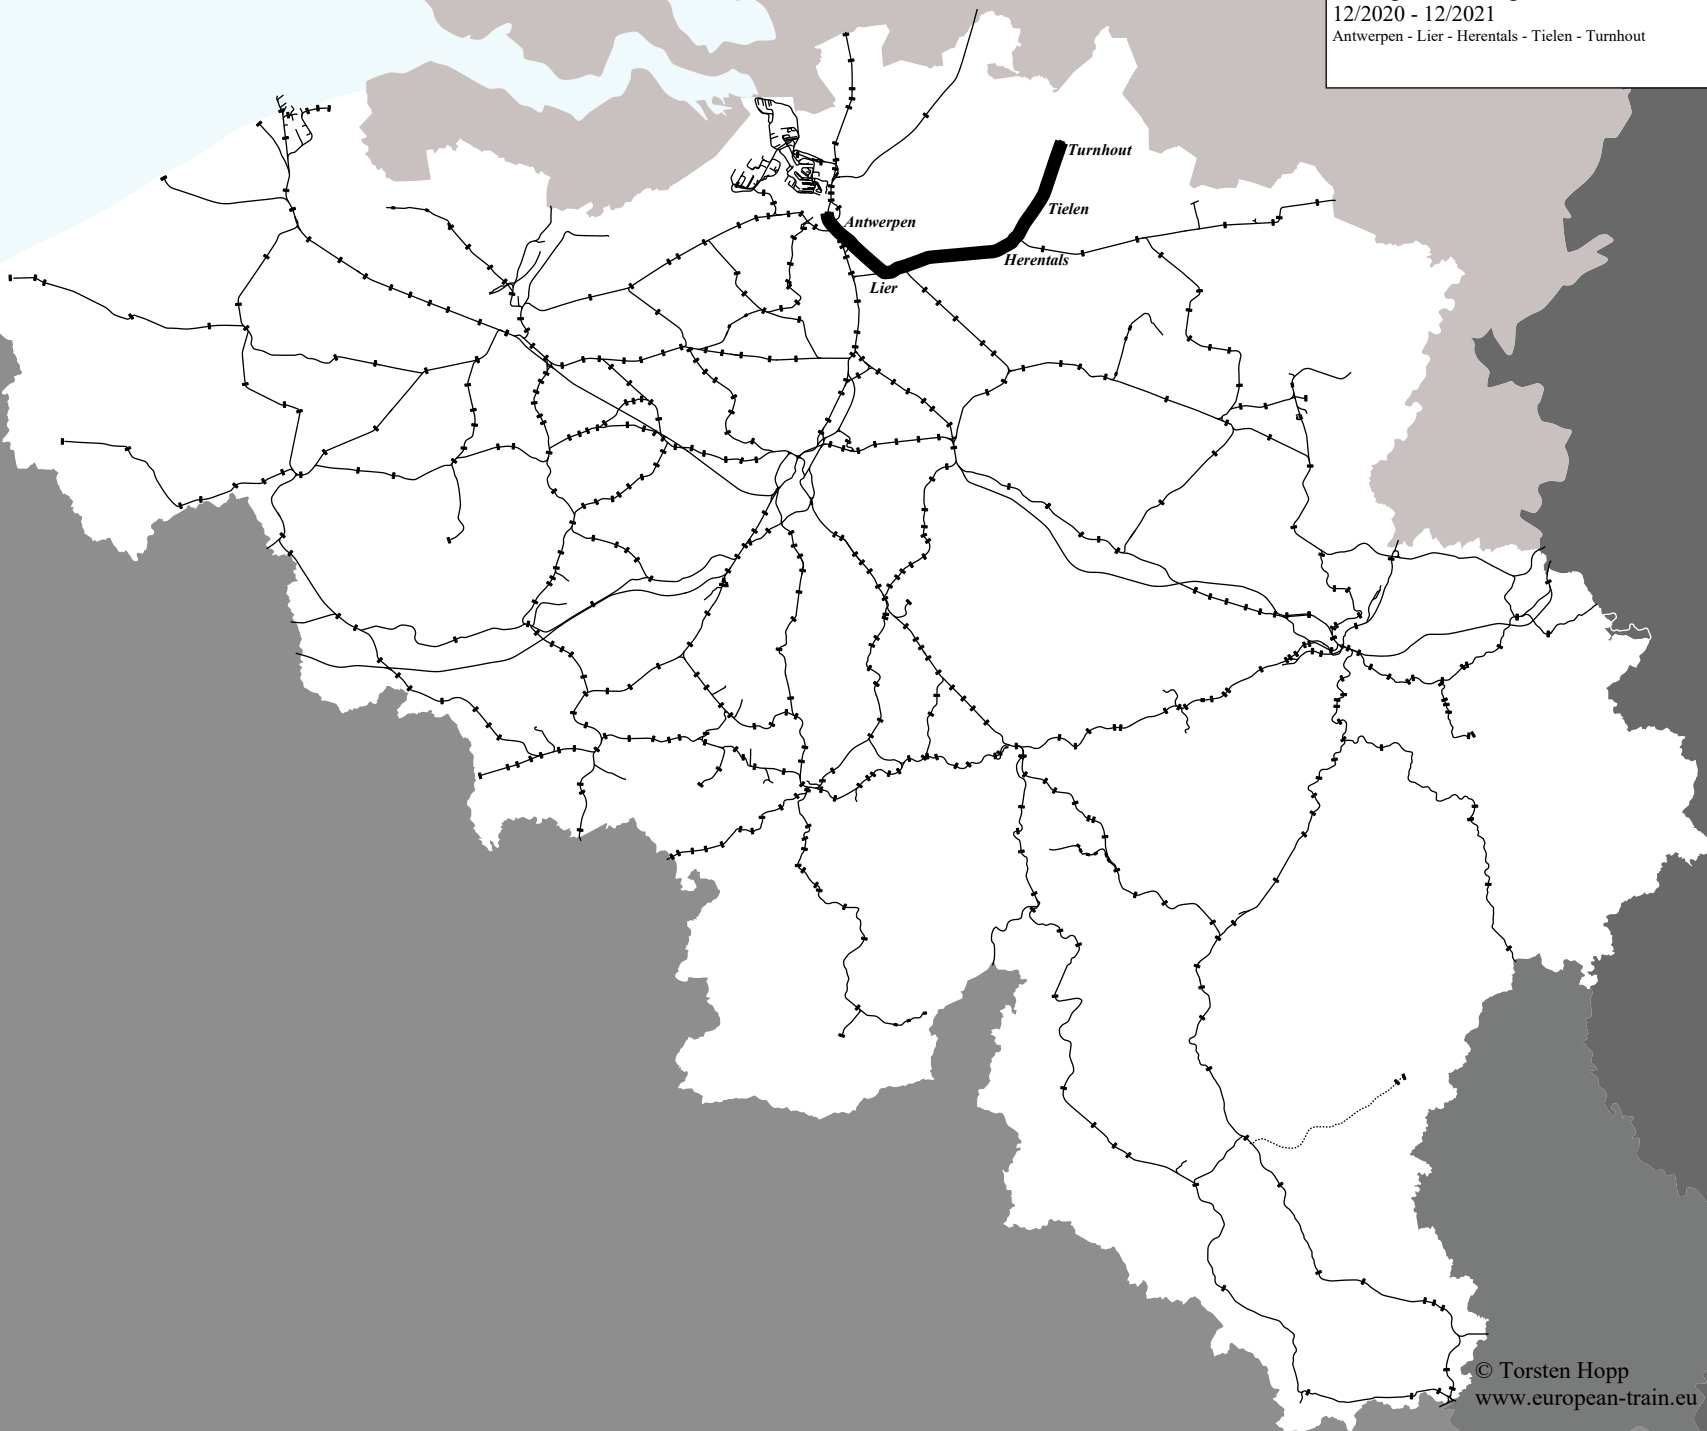

IC-30

Montags bis Sonntags

12/2020 - 12/2021

Antwerpen - Lier - Herentals - Tielen - Turnhout

Montags bis Freitags

- Antwerpen-Centraal
- Antwerpen-Berchem
- Boechout
- Lier
- Kessel
- Nijlen
- Bouwel
- Wolfslee
- Herentals
- Tielen
- Turnhout