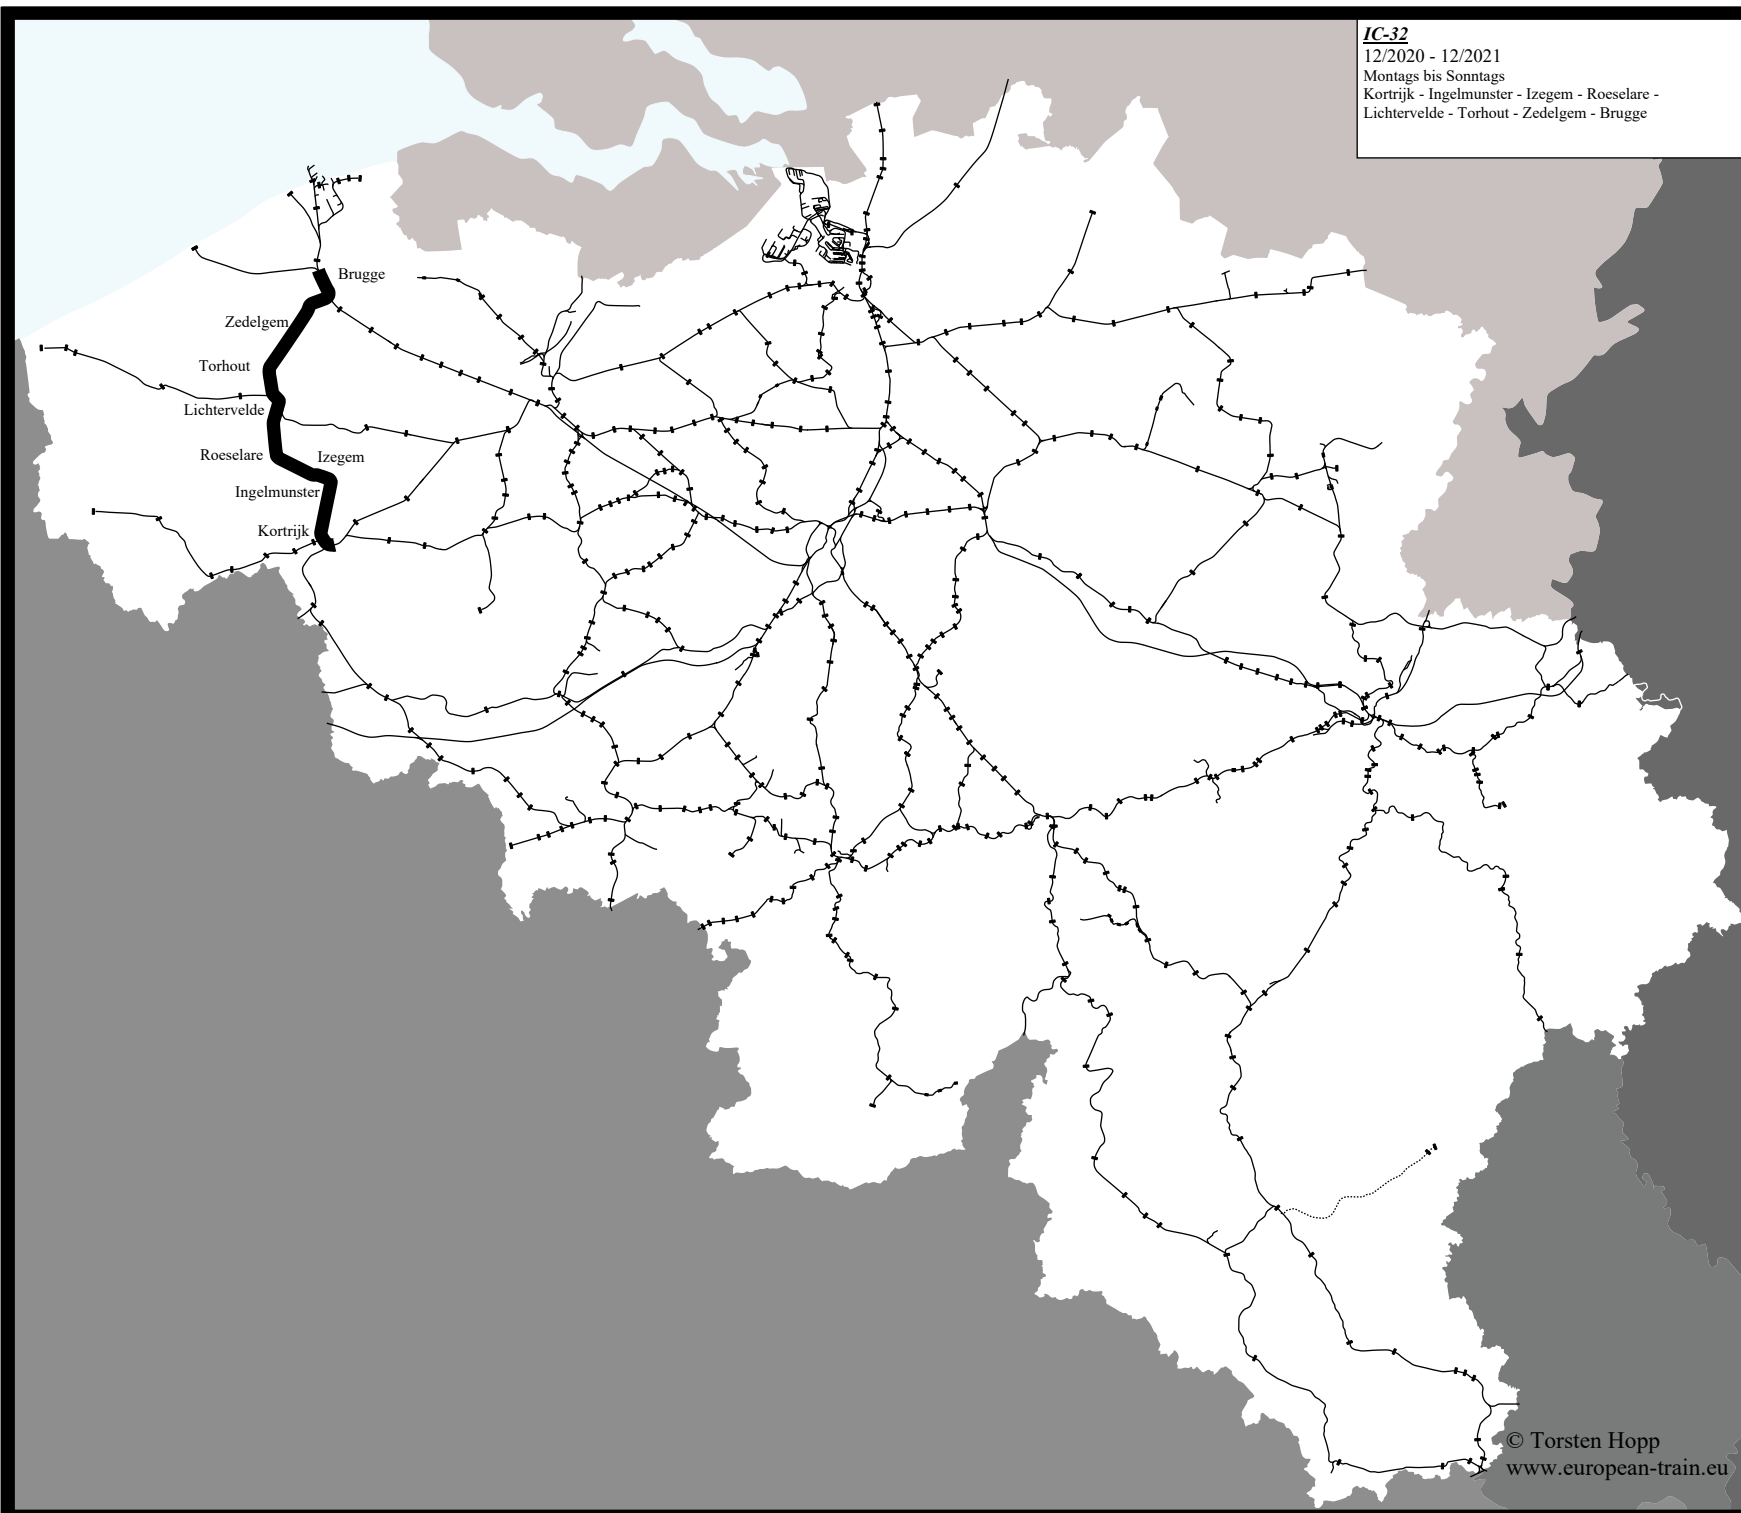

IC-32
12/2020 - 12/2021
Montags bis Sonntags
Kortrijk - Ingelmunster - Izegem - Roeselare -
Lichtervelde - Torhout - Zedelgem - Brugge

- ┌ Kortrijk
- ┌ Ingelmunster
- ┌ Izegem
- ┌ Roeselare
- ┌ Lichtervelde
- ┌ Torhout
- ┌ Zedelgem
- ┌ Brugge

© Torsten Hopp
www.european-train.eu